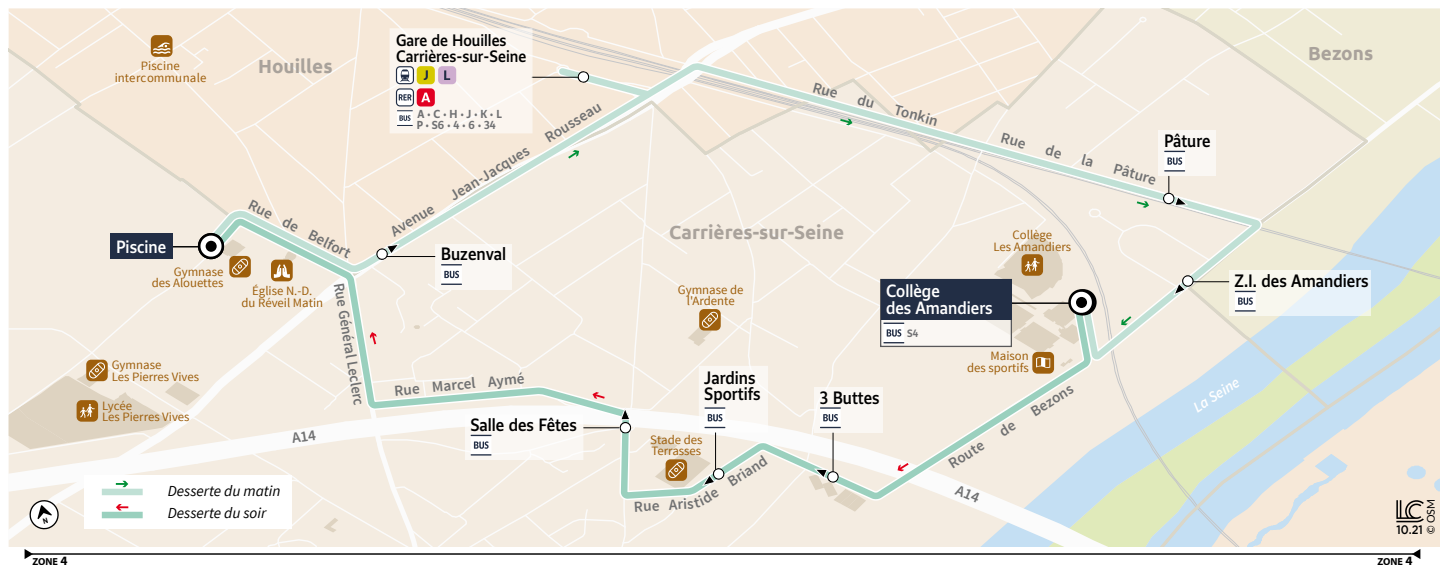

S5

CARRIÈRES-SUR-SEINE Piscine ↔ Collège des Amandiers

Horaires valables à partir du 1^{er} septembre 2025

		Du lundi au vendredi en période scolaire	
CARRIÈRES-SUR-SEINE	Piscine	7:45	8:54
	Buzenval	7:48	8:57
HOUILLES	Gare de Houilles - Carrières-sur-Seine	7:54	9:03
CARRIÈRES-SUR-SEINE	Pâture	8:00	9:09
	Z.I. des Amandiers	8:03	9:12
	Collège des Amandiers	8:05	9:14

		Du lundi au vendredi en période scolaire		
CARRIÈRES-SUR-SEINE	Collège des Amandiers	12:30	16:15	17:05
	3 Buttes	12:32	16:18	17:08
	Jardins Sportifs	12:33	16:19	17:09
	Salle des Fêtes	12:34	16:20	17:10
	Piscine	12:40	16:26	17:16