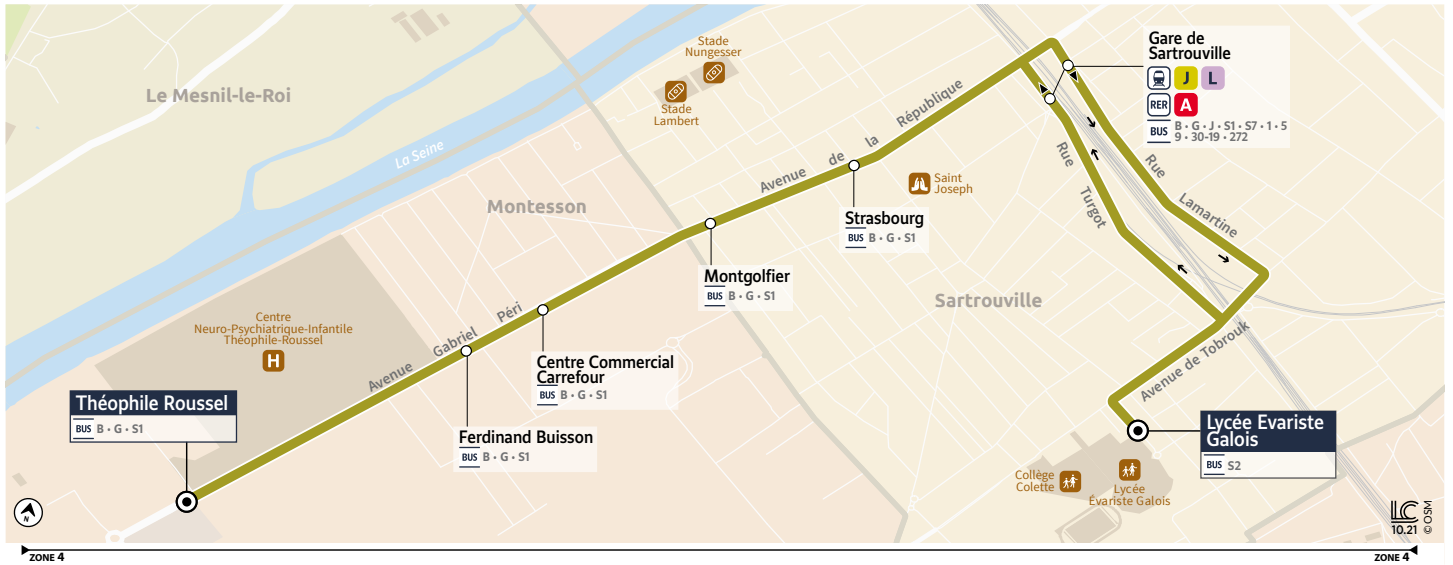

S7

MONTESSON Théophile Roussel → SARTROUVILLE Lycée Evariste Galois

Horaires valables à partir du 1^{er} septembre 2025

	Du lundi au samedi en période scolaire	
MONTESSON	Théophile Roussel	8:01 9:01
	Ferdinand Buisson	8:03 9:03
	Centre Commercial Carrefour	8:04 9:04
SARTROUVILLE	Montgolfier	8:05 9:05
	Strasbourg	8:07 9:07
	Gare de Sartrouville	8:10 9:10
	Lycée Evariste Galois	8:18 9:18

S7

SARTROUVILLE Lycée Evariste Galois → MONTESSON Théophile Roussel

Horaires valables à partir du 1^{er} septembre 2025

		Du lundi au samedi en période scolaire				
SARTROUVILLE	Lycée Evariste Galois	12:55	14:50	15:50	16:50	17:50
	Gare de Sartrouville	13:03	14:58	15:58	16:58	17:58
	Strasbourg	13:07	15:02	16:02	17:02	18:02
	Montgolfier	13:08	15:03	16:03	17:03	18:03
MONTESSON	Centre Commercial Carrefour	13:09	15:04	16:04	17:04	18:04
	Ferdinand Buisson	13:10	15:05	16:05	17:05	18:05
	Théophile Roussel	13:12	15:07	16:07	17:07	18:07