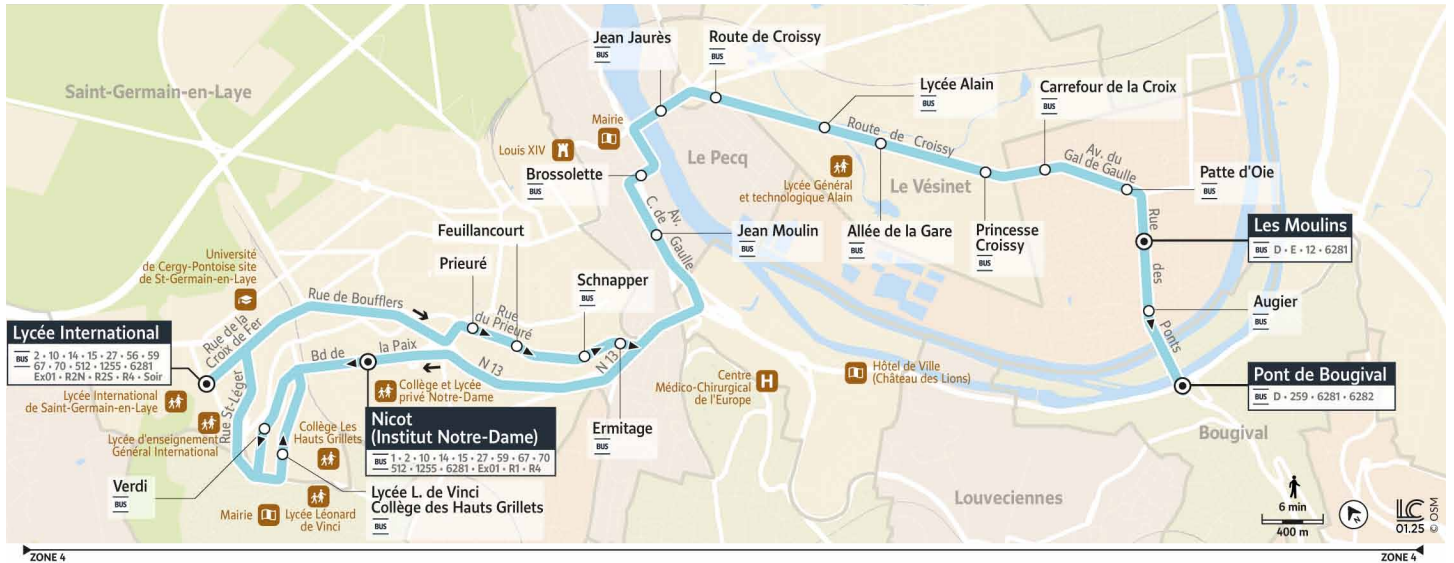

Horaires valables à partir du 1<sup>er</sup> septembre 2025

Du lundi au vendredi en période scolaire

CROISSY-SUR-SEINE	Les Moulins	7:45
	Patte d'Oie	7:46
	Carrefour de la Croix	7:47
LE VÉSINET	Princesse Croissy	7:48
	Allée de la Gare	7:49
	Lycée Alain	7:50
	Route de Croissy	7:51
LE PECQ	Jean Jaurès	7:53
	Brossolette	8:02
	Jean Moulin	8:05
SAINT-GERMAIN-EN-LAYE	Nicot (Institut Notre Dame)	8:25
	Verdi	8:30
	Lycée International	8:35

Horaires valables à partir du 28 avril 2025

Du lundi au vendredi en période scolaire

SAINT-GERMAIN-EN-LAYE	Nicot (Institut Notre Dame)	12:40		
	Lycée International	12:43		
	Léonard de Vinci (Collège des Hauts Grillet)	12:50	17:00	
	Nicot (Institut Notre Dame)	1	17:15	17:15
	Prieuré	12:55	17:35	17:35
	Feuillencourt	12:56	17:36	17:36
	Schnapper	12:57	17:37	17:37
	Ermitage	12:58	17:38	17:38
LE PECQ	Jean Moulin	13:05	17:45	17:45
	Brossolette	13:07	17:47	17:47
	Jean Jaurès	13:10	17:50	17:50
LE VÉSINET	Route de Croissy	13:11	17:51	17:51
	Lycée Alain	13:13	17:53	17:53
	Allée de la Gare	13:14	17:54	17:54
	Princesse Croissy	13:16	17:56	17:56
CROISSY-SUR-SEINE	Carrefour de la Croix	13:17	17:57	17:57
	Patte d'Oie	13:18	17:59	17:59
	Les Moulins	13:19	18:00	18:00
	Augier	13:21	18:02	18:02
BOUGIVAL	Pont de Bougival	13:23	18:04	18:04