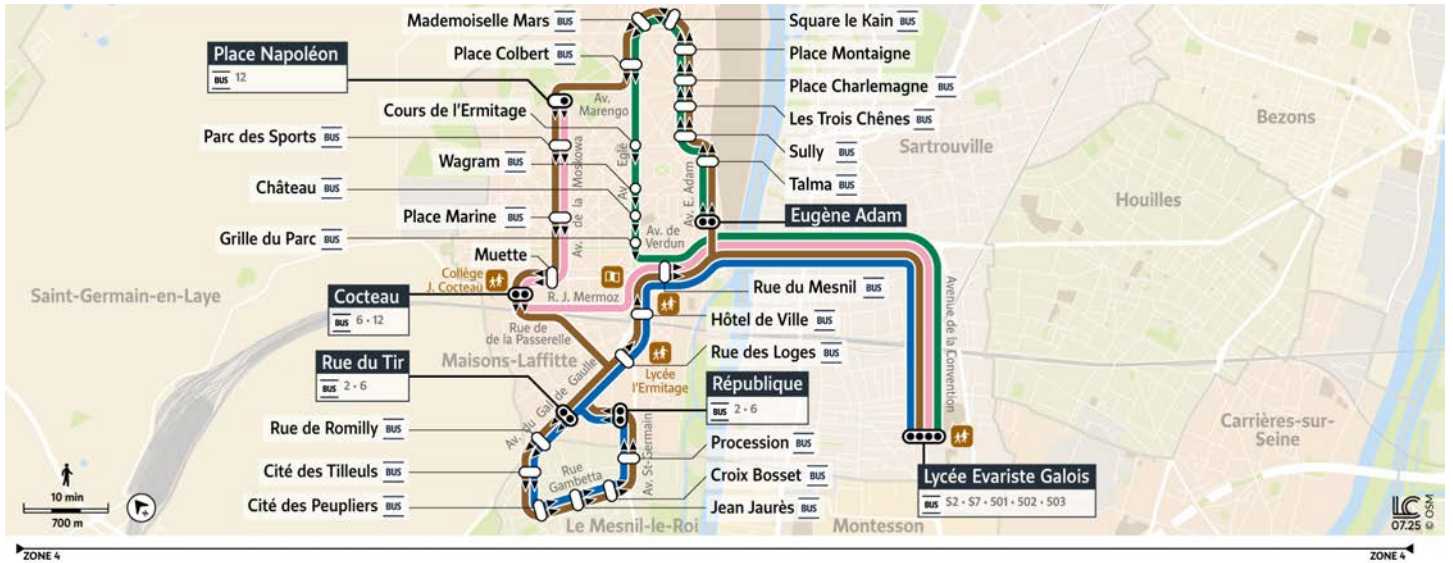

Horaires valables à partir du 1<sup>er</sup> septembre 2025

		Du lundi au vendredi en période scolaire
MAISONS-LAFFITTE	Place Napoléon	7:38
	Parc des Sports	7:39
	Place Marine	7:41
	Muette	7:43
	Cocteau	7:44
	Rue du Mesnil	7:48
SARTROUVILLE	Lycée Évariste Galois	8:10

Horaires valables à partir du 1<sup>er</sup> septembre 2025

		Du lundi au vendredi en période scolaire		
MAISONS-LAFFITTE	Rue du Tir	7:43	7:43	8:44
LE MESNIL-LE-ROI	Rue de Romilly	7:44	7:44	8:45
	Cité des Tilleuls	7:45	7:45	8:46
	Cité des Peupliers	7:46	7:46	8:47
	Jean Jaurès	7:47	7:47	8:48
	Croix Bosset	7:48	7:48	8:49
	Procession	7:49	7:49	8:50
MAISONS-LAFFITTE	République	7:50	7:50	8:51
	Rue des Loges	7:51	7:51	8:52
	Hôtel de Ville	7:53	7:53	8:54
SARTROUVILLE	Lycée Évariste Galois	8:19	8:19	9:20

Horaires valables à partir du 1<sup>er</sup> septembre 2025

		Du lundi au vendredi en période scolaire	
SARTROUVILLE	Lycée Évariste Galois	16:50	17:50
MAISONS-LAFFITTE	Hôtel de Ville	17:10	18:10
	Rue des Loges	17:12	18:12
	Rue du Tir	17:13	18:13
LE MESNIL-LE-ROI	Rue de Romilly	17:14	18:14
	Cité des Tilleuls	17:15	18:15
	Cité des Peupliers	17:17	18:17
	Jean Jaurès	17:19	18:19
	Croix Bosset	17:20	18:20
	Procession	17:22	18:22
MAISONS-LAFFITTE	République	17:24	18:24

 Circule uniquement le mercredi.