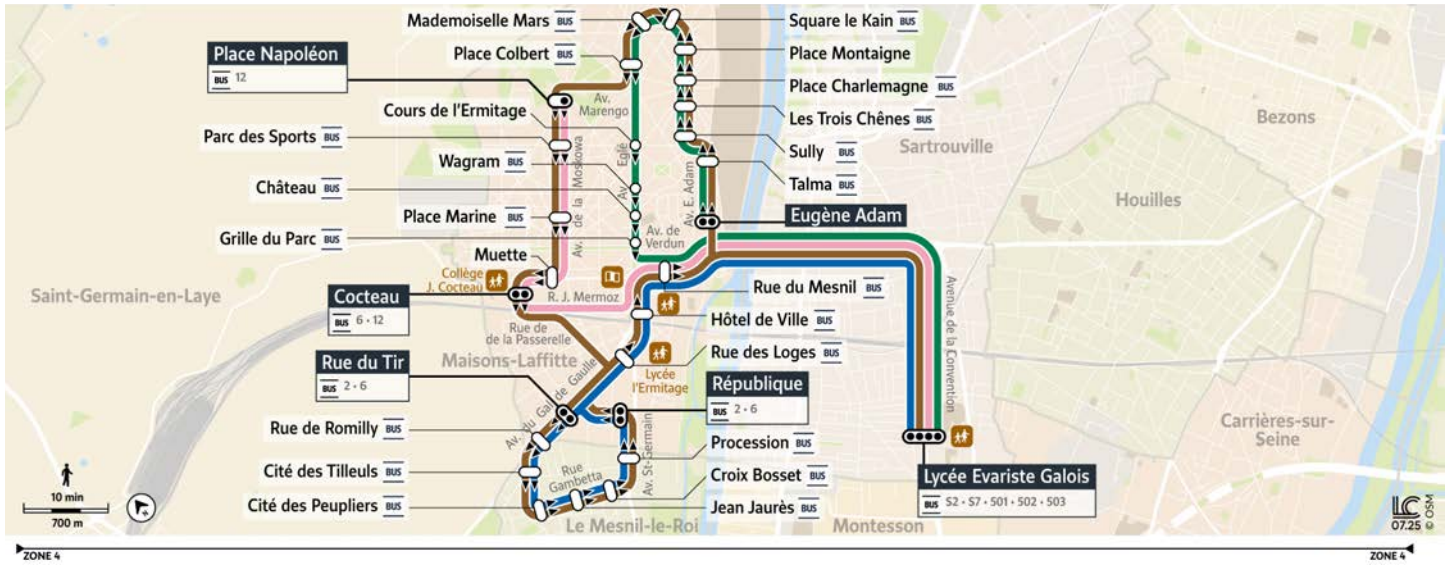

Horaires valables à partir du 1<sup>er</sup> septembre 2025

		Du lundi au vendredi en période scolaire
MAISONS-LAFFITTE	Place Napoléon	7:38
	Parc des Sports	7:39
	Place Marine	7:41
	Muette	7:43
	Cocteau	7:44
	Rue du Mesnil	7:48
SARTROUVILLE	Lycée Évariste Galois	8:10

Horaires valables à partir du 1<sup>er</sup> septembre 2025

		Du lundi au vendredi en période scolaire		
MAISONS-LAFFITTE	Rue du Tir	7:43	7:43	8:44
LE MESNIL-LE-ROI	Rue de Romilly	7:44	7:44	8:45
	Cité des Tilleuls	7:45	7:45	8:46
	Cité des Peupliers	7:46	7:46	8:47
	Jean Jaurès	7:47	7:47	8:48
	Croix Bosset	7:48	7:48	8:49
	Procession	7:49	7:49	8:50
MAISONS-LAFFITTE	République	7:50	7:50	8:51
	Rue des Loges	7:51	7:51	8:52
	Hôtel de Ville	7:53	7:53	8:54
SARTROUVILLE	Lycée Évariste Galois	8:19	8:19	9:20

 Circule uniquement le mercredi.