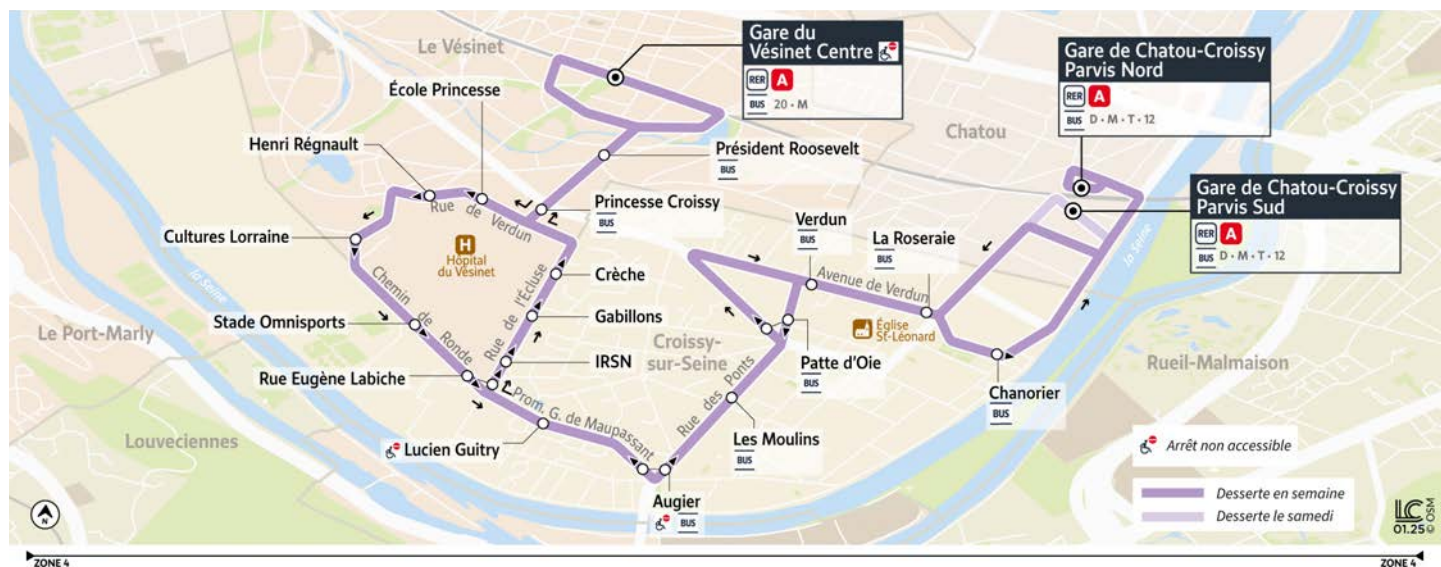

E

Gare de CHATOU-CROISSY → Gare du VÉSINET Centre

Horaires valables à partir du 1er septembre 2025

Du lundi au vendredi

		6:30	6:50	7:10	7:30	7:50	8:15	8:35	8:55	9:20	9:45	10:15	10:45
CHATOU	Gare de Chatou-Croissy (Parvis Nord)												
	CROISSY-SUR-SEINE												
	La Rosaie	6:38	6:58	7:18	7:38	7:58	8:23	8:43	9:03	9:28	9:53	10:23	10:53
	Verdun	6:39	6:59	7:19	7:39	7:59	8:24	8:44	9:04	9:29	9:54	10:24	10:54
	Patte d'Oie	6:40	7:00	7:20	7:41	8:01	8:26	8:46	9:06	9:31	9:56	10:26	10:56
	Les Moulins	6:41	7:01	7:21	7:42	8:02	8:27	8:47	9:07	9:32	9:57	10:27	10:57
	Augier	6:42	7:02	7:22	7:43	8:03	8:28	8:48	9:08	9:33	9:58	10:28	10:58
	Lucien Guitry	6:43	7:03	7:23	7:44	8:04	8:29	8:49	9:09	9:34	9:59	10:29	10:59
	Rue Eugène Labiche	6:44	7:04	7:25	7:46	8:06	8:31	8:51	9:11	9:36	10:01	10:31	11:01
	IRSN	6:45	7:05	7:26	7:47	8:07	8:32	8:52	9:12	9:37	10:02	10:32	11:02
	Gabillons	6:46	7:06	7:27	7:48	8:08	8:33	8:53	9:13	9:38	10:03	10:33	11:03
	Crèche	6:47	7:07	7:28	7:49	8:09	8:34	8:54	9:14	9:39	10:04	10:34	11:04
LE VÉSINET	Princesse Croissy	6:48	7:08	7:30	7:51	8:11	8:36	8:56	9:16	9:40	10:05	10:35	11:05
	Président Roosevelt	6:50	7:10	7:31	7:52	8:12	8:37	8:57	9:17	9:42	10:07	10:37	11:07
	Gare du Vésinet Centre	6:53	7:13	7:35	7:56	8:16	8:41	9:01	9:21	9:45	10:10	10:40	11:10

Bon à savoir

- Pas de service les dimanches et jours fériés.
- Nos conducteurs s'efforcent en permanence de respecter ces horaires. Les conditions de circulation peuvent toutefois causer occasionnellement des retards.