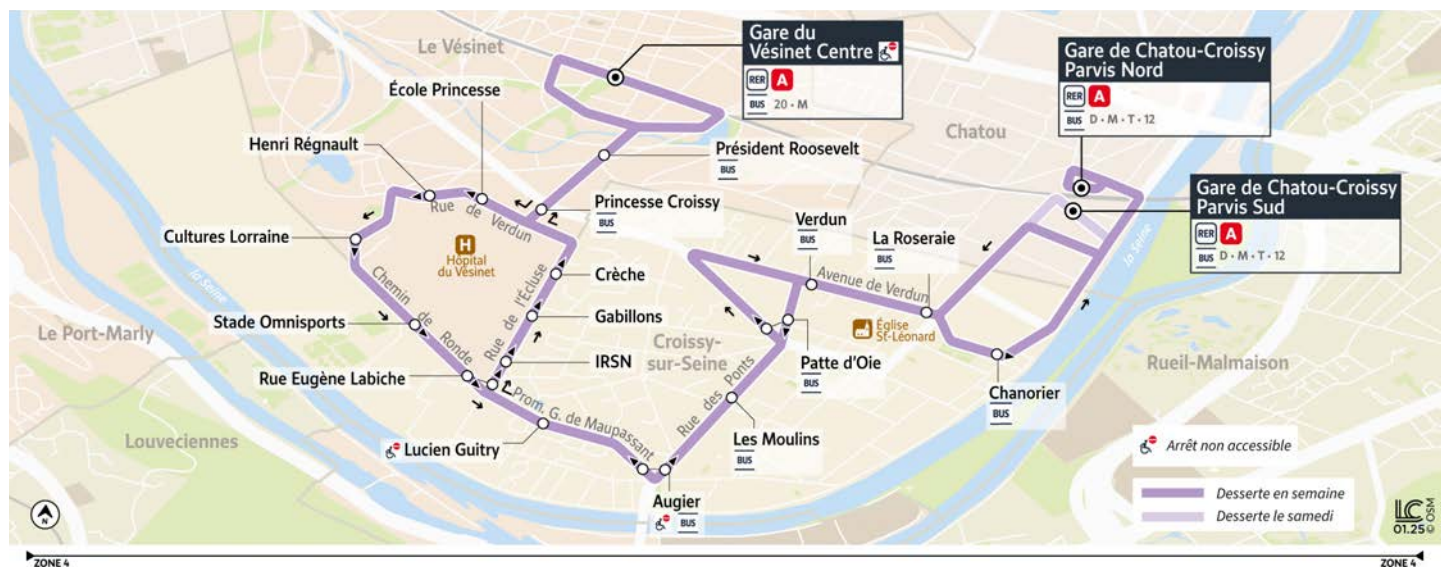

E

Gare du VÉSINET Centre → Gare de CHATOU-CROISSY

Horaires valables à partir du 1^{er} septembre 2025

Du lundi au vendredi

		6:18	6:36	6:56	7:16	7:41	8:01	8:21	8:46	9:06	9:25	9:48	10:15	10:43
LE VÉSINET	Gare du Vésinet Centre	6:18	6:36	6:56	7:16	7:41	8:01	8:21	8:46	9:06	9:25	9:48	10:15	10:43
	Président Roosevelt	6:19	6:37	6:57	7:17	7:42	8:02	8:22	8:47	9:07	9:26	9:49	10:16	10:44
	Princesse Croissy	6:21	6:39	6:59	7:19	7:44	8:04	8:24	8:49	9:09	9:28	9:51	10:18	10:46
	École Princesse	6:22	6:40	7:00	7:20	7:45	8:05	8:25	8:50	9:10	9:29	9:52	10:19	10:47
	Henri Régnauld	6:23	6:41	7:01	7:21	7:46	8:06	8:26	8:51	9:11	9:30	9:53	10:20	10:48
	Cultures Lorraine	6:25	6:43	7:03	7:23	7:48	8:08	8:28	8:53	9:13	9:32	9:55	10:22	10:50
CROISSY-SUR-SEINE	Stade Omnisports	6:26	6:44	7:04	7:24	7:49	8:09	8:29	8:54	9:14	9:33	9:56	10:23	10:51
	Rue Eugène Labiche	6:28	6:46	7:06	7:26	7:51	8:11	8:31	8:56	9:16	9:35	9:58	10:25	10:53
	Lucien Guitry	6:31	6:49	7:09	7:29	7:54	8:14	8:34	8:59	9:19	9:38	10:01	10:28	10:56
	Augier	6:33	6:51	7:11	7:31	7:56	8:16	8:36	9:01	9:21	9:40	10:03	10:30	10:58
	Les Moulins	6:35	6:53	7:13	7:33	7:58	8:18	8:38	9:03	9:23	9:42	10:05	10:32	11:00
	Patte d'Oie	6:36	6:54	7:14	7:34	7:59	8:19	8:39	9:04	9:24	9:43	10:06	10:33	11:01
	Verdun	6:38	6:56	7:17	7:37	8:02	8:22	8:42	9:07	9:27	9:45	10:08	10:35	11:03
	La Roseaie	6:39	6:57	7:18	7:38	8:03	8:23	8:43	9:08	9:28	9:46	10:09	10:36	11:04
Chanorier	6:41	6:59	7:20	7:40	8:05	8:25	8:45	9:10	9:30	9:48	10:11	10:38	11:06	
CHATOU	Gare de Chatou-Croissy	6:47	7:05	7:26	7:46	8:11	8:31	8:51	9:16	9:36	9:54	10:17	10:44	11:12