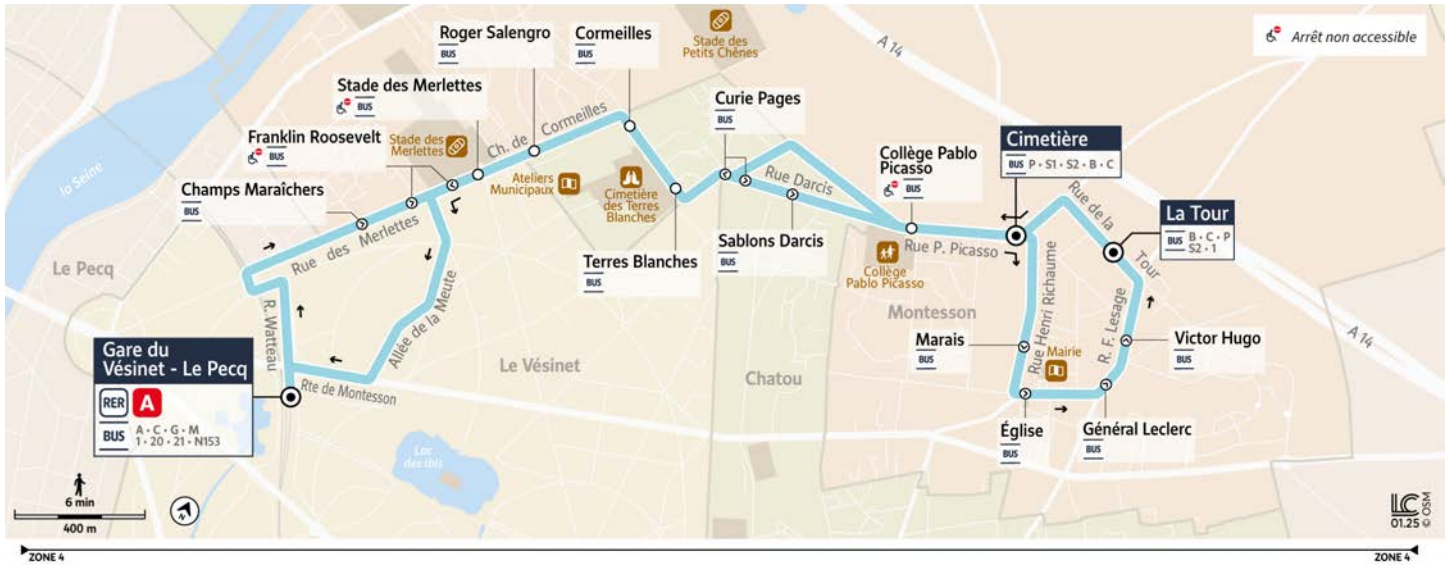

F

MONTESSON La Tour / Cimetière → Gare du VÉSINET - LE PECQ

Horaires valables à partir du 1er septembre 2025

		Du lundi au vendredi													
MONTESSON	La Tour	6:05	6:30	6:40	6:50	7:00	7:11	7:21	7:31	7:41	7:51	8:01	8:11	8:21	8:31
	Cimetière	6:06	6:31	6:41	6:51	7:01	7:12	7:22	7:32	7:42	7:52	8:02	8:12	8:22	8:32
	Collège Pablo Picasso	6:07	6:32	6:42	6:52	7:02	7:13	7:23	7:33	7:43	7:53	8:03	8:13	8:23	8:33
CHATOU	Curie Pages	6:09	6:34	6:44	6:54	7:05	7:16	7:26	7:36	7:46	7:56	8:06	8:16	8:26	8:36
	Terres Blanches	6:10	6:35	6:45	6:55	7:06	7:17	7:27	7:37	7:47	7:57	8:07	8:17	8:27	8:37
	Cormeilles	6:11	6:36	6:46	6:56	7:07	7:18	7:28	7:38	7:48	7:58	8:08	8:18	8:28	8:38
MONTESSON	Roger Salengro	6:12	6:37	6:47	6:57	7:08	7:19	7:29	7:39	7:49	7:59	8:09	8:19	8:29	8:39
	Stade des Merlettes	6:13	6:38	6:48	6:58	7:09	7:20	7:30	7:40	7:50	8:00	8:10	8:20	8:30	8:40
	Franklin Roosevelt	6:13	6:38	6:48	6:58	7:09	7:20	7:30	7:40	7:50	8:00	8:10	8:20	8:30	8:40
LE VÉSINET	Gare du Vésinet - Le Pecq	6:17	6:42	6:52	7:02	7:14	7:25	7:35	7:45	7:55	8:05	8:15	8:25	8:35	8:45

i Bon à savoir

- Pas de service les dimanches et jours fériés.
- Nos conducteurs s'efforcent en permanence de respecter ces horaires. Les conditions de circulation peuvent toutefois causer occasionnellement des retards.