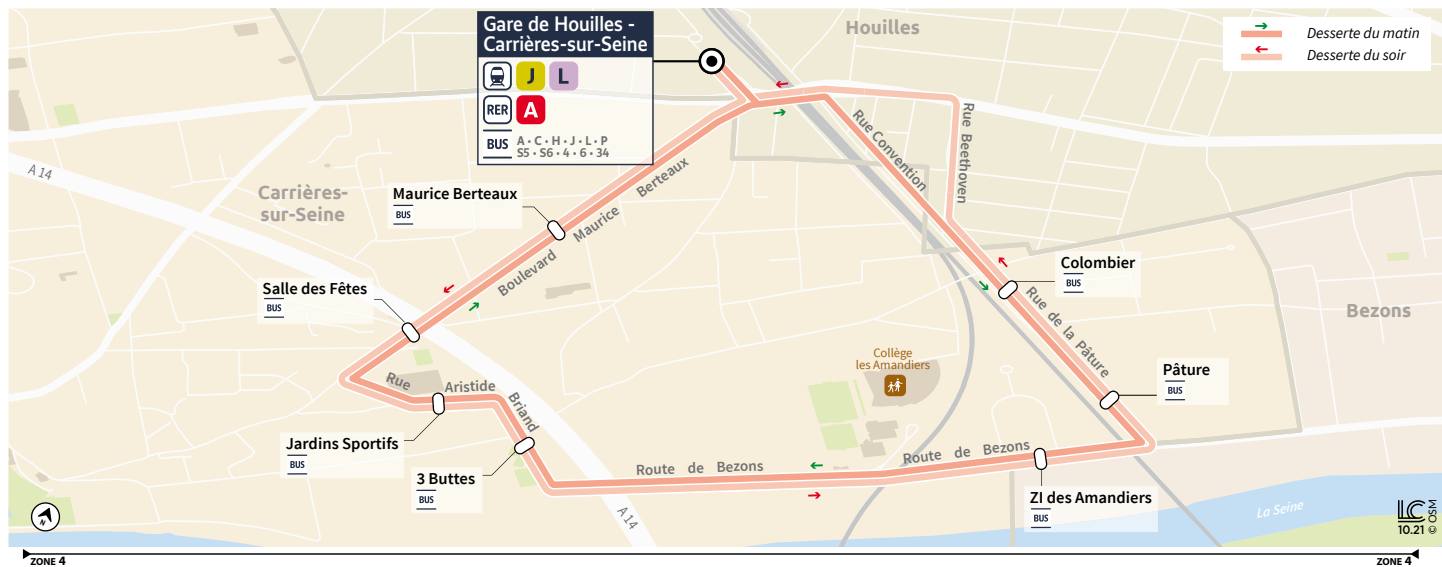

K

Gare de HOUILLES - CARRIÈRES-SUR-SEINE → Gare de HOUILLES - CARRIÈRES-SUR-SEINE

Horaires valables à partir du 1^{er} septembre 2025

		Du lundi au vendredi								
HOUILLES	Gare de Houilles - Carrières-sur-Seine	6:25	6:50	7:15	7:40	8:05	8:30	8:55	9:20	
CARRIÈRES-SUR-SEINE	Colombier	6:29	6:54	7:19	7:44	8:09	8:34	8:59	9:24	
	Pâtture	6:31	6:56	7:21	7:46	8:11	8:36	9:01	9:26	
	Z.I. des Amandiers	6:32	6:57	7:22	7:47	8:12	8:37	9:02	9:27	
	3 Buttes	6:36	7:01	7:26	7:51	8:16	8:41	9:06	9:31	
	Jardins Sportifs	6:37	7:03	7:28	7:53	8:18	8:43	9:08	9:32	
	Salle des Fêtes	6:39	7:04	7:29	7:54	8:19	8:44	9:09	9:34	
	Maurice Berteaux	6:40	7:05	7:30	7:55	8:20	8:45	9:10	9:35	
HOUILLES	Gare de Houilles - Carrières-sur-Seine	6:43	7:09	7:34	7:59	8:24	8:49	9:14	9:38	

K

Gare de HOUILLES - CARRIÈRES-SUR-SEINE → Gare de HOUILLES - CARRIÈRES-SUR-SEINE

Horaires valables à partir du 1^{er} septembre 2025

		Du lundi au vendredi						
HOUILLES	Gare de Houilles - Carrières-sur-Seine	16:30	16:55	17:20	17:45	18:10	18:35	19:00
	CARRIÈRES-SUR-SEINE							
	Maurice Berteaux	16:33	16:58	17:23	17:48	18:13	18:38	19:03
	Salle des Fêtes	16:34	16:59	17:24	17:49	18:14	18:39	19:04
	Jardins Sportifs	16:35	17:00	17:25	17:50	18:15	18:40	19:05
	3 Buttes	16:37	17:02	17:27	17:52	18:17	18:42	19:07
	Z.I. des Amandiers	16:40	17:05	17:30	17:55	18:20	18:45	19:10
	Pâture	16:43	17:08	17:33	17:58	18:23	18:48	19:13
	Colombier	16:45	17:10	17:35	18:00	18:25	18:50	19:15
HOUILLES	Gare de Houilles - Carrières-sur-Seine	16:51	17:16	17:41	18:06	18:31	18:56	19:21