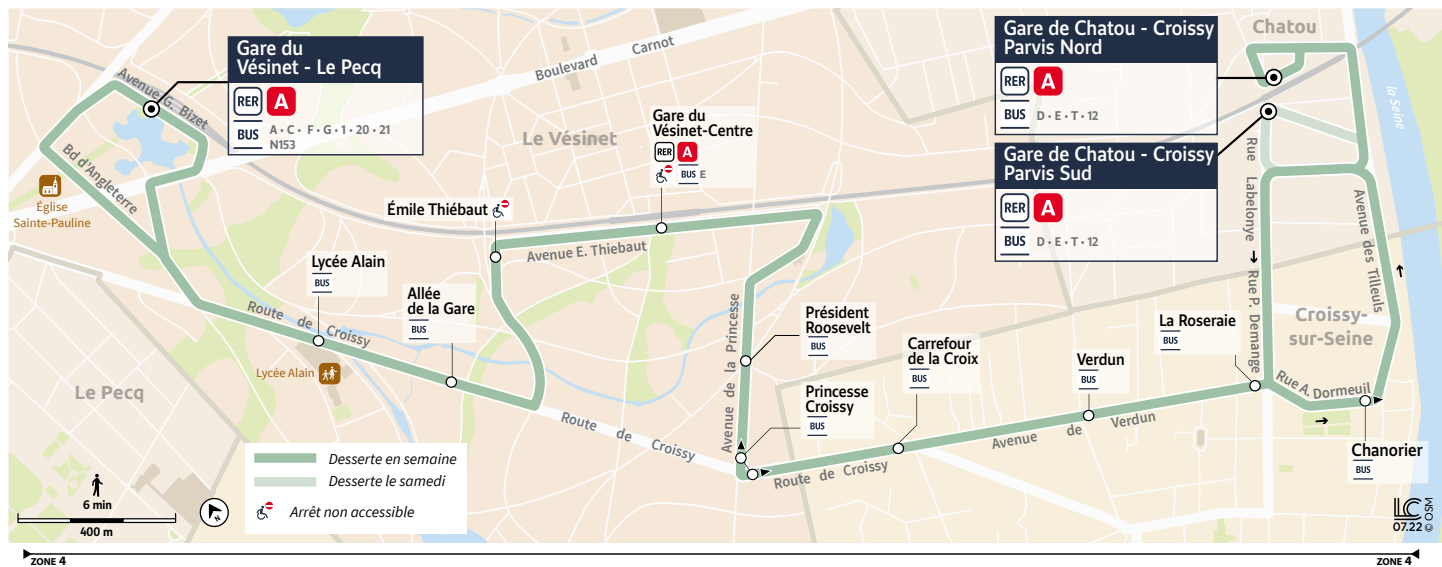

M

Gare du VÉSINET - LE PECQ → Gare de CHATOU - CROISSY

Horaires valables à partir du 1^{er} septembre 2025

		Du lundi au vendredi														
LE VÉSINET	Gare du Vésinet - Le Pecq	7:06	7:31	8:11	8:32	9:10	11:42	12:12	12:42	16:22	16:52	17:27	17:57	18:30	19:00	19:35
	Lycée Alain	7:09	7:34	8:14	8:35	9:13	11:44	12:14	12:44	16:26	16:56	17:31	18:01	18:34	19:04	19:39
	Allée de la Gare	7:10	7:35	8:15	8:36	9:14	11:45	12:15	12:45	16:27	16:57	17:32	18:02	18:35	19:05	19:40
	Émile Thiébaud	7:12	7:37	8:17	8:38	9:16	11:47	12:17	12:47	16:29	16:59	17:34	18:04	18:37	19:07	19:42
	Gare du Vésinet Centre	7:14	7:39	8:19	8:40	9:18	11:48	12:18	12:48	16:31	17:01	17:36	18:06	18:39	19:09	19:44
	Président Roosevelt	7:16	7:41	8:21	8:42	9:20	11:50	12:20	12:50	16:33	17:03	17:38	18:08	18:41	19:11	19:46
	Princesse Croissy	7:18	7:43	8:23	8:44	9:22	11:51	12:21	12:51	16:34	17:04	17:39	18:09	18:42	19:12	19:47
CROISSY-SUR-SEINE	Carrefour de la Croix	7:19	7:44	8:24	8:45	9:23	11:52	12:22	12:52	16:35	17:05	17:40	18:10	18:43	19:13	19:48
	Verdun	7:21	7:46	8:26	8:47	9:25	11:54	12:24	12:54	16:37	17:07	17:42	18:12	18:45	19:15	19:50
	La Roseraie	7:23	7:48	8:28	8:49	9:27	11:56	12:26	12:56	16:39	17:09	17:44	18:14	18:47	19:17	19:52
	Chanorier	7:25	7:50	8:30	8:51	9:29	11:58	12:28	12:58	16:41	17:11	17:46	18:16	18:49	19:19	19:54
CHATOU	Gare de Chatou - Croissy (Parvis Nord)	7:32	7:57	8:37	8:58	9:36	12:05	12:35	13:05	16:48	17:18	17:53	18:23	18:56	19:26	20:01