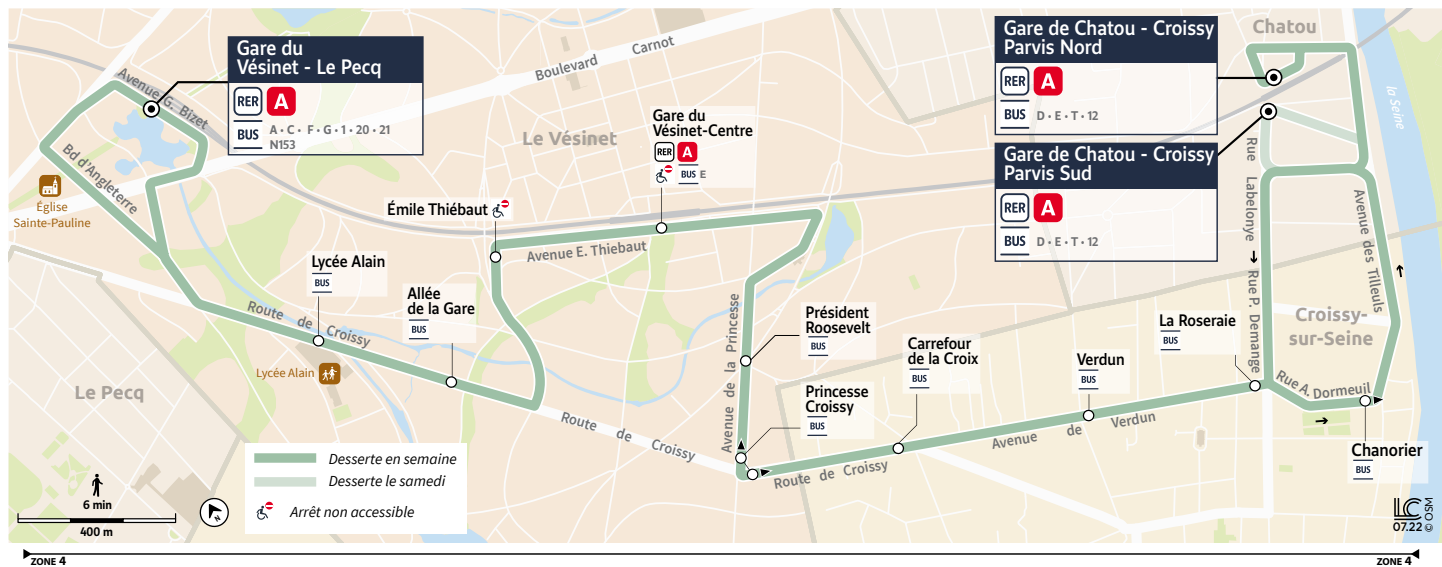

M

Gare de CHATOU - CROISSY → Gare du VÉSINET - LE PECQ

Horaires valables à partir du 1er septembre 2025

		Du lundi au vendredi														
CHATOU	Gare de Chatou - Croissy (Parvis Nord)	6:59	7:35	8:00	8:40	9:00	11:35	12:10	12:40	16:17	16:52	17:22	17:57	18:27	19:00	19:30
	CROISSY-SUR-SEINE															
	La Roseraie	7:08	7:44	8:09	8:49	9:09	11:43	12:18	12:48	16:25	17:00	17:30	18:05	18:35	19:08	19:38
	Verdun	7:09	7:45	8:10	8:50	9:10	11:44	12:19	12:49	16:26	17:01	17:31	18:06	18:36	19:09	19:39
	Carrefour de la Croix	7:11	7:47	8:12	8:52	9:12	11:46	12:21	12:51	16:28	17:03	17:33	18:08	18:38	19:11	19:41
LE VÉSINET	Princesse Croissy	7:13	7:49	8:14	8:54	9:14	11:47	12:22	12:52	16:29	17:04	17:34	18:09	18:39	19:12	19:42
	Président Roosevelt	7:14	7:50	8:15	8:55	9:15	11:48	12:23	12:53	16:30	17:05	17:35	18:10	18:40	19:13	19:43
	Gare du Vésinet Centre	7:17	7:53	8:18	8:58	9:18	11:51	12:26	12:56	16:33	17:08	17:38	18:13	18:43	19:16	19:46
	Émile Thiébaud	7:18	7:54	8:19	8:59	9:19	11:52	12:27	12:57	16:34	17:09	17:39	18:14	18:44	19:17	19:47
	Allée de la Gare	7:21	7:57	8:22	9:02	9:22	11:54	12:29	12:59	16:37	17:12	17:42	18:17	18:47	19:20	19:49
	Lycée Alain	7:22	7:58	8:23	9:03	9:23	11:55	12:30	13:00	16:38	17:13	17:43	18:18	18:48	19:21	19:50
	Gare du Vésinet - Le Pecq	7:26	8:02	8:27	9:07	9:27	11:58	12:33	13:03	16:42	17:17	17:47	18:22	18:52	19:25	19:54

Circule uniquement le mercredi en période scolaire.

Bon à savoir

- Pas de service les dimanches et jours fériés.
- Nos conducteurs s'efforcent en permanence de respecter ces horaires. Les conditions de circulation peuvent toutefois causer occasionnellement des retards.