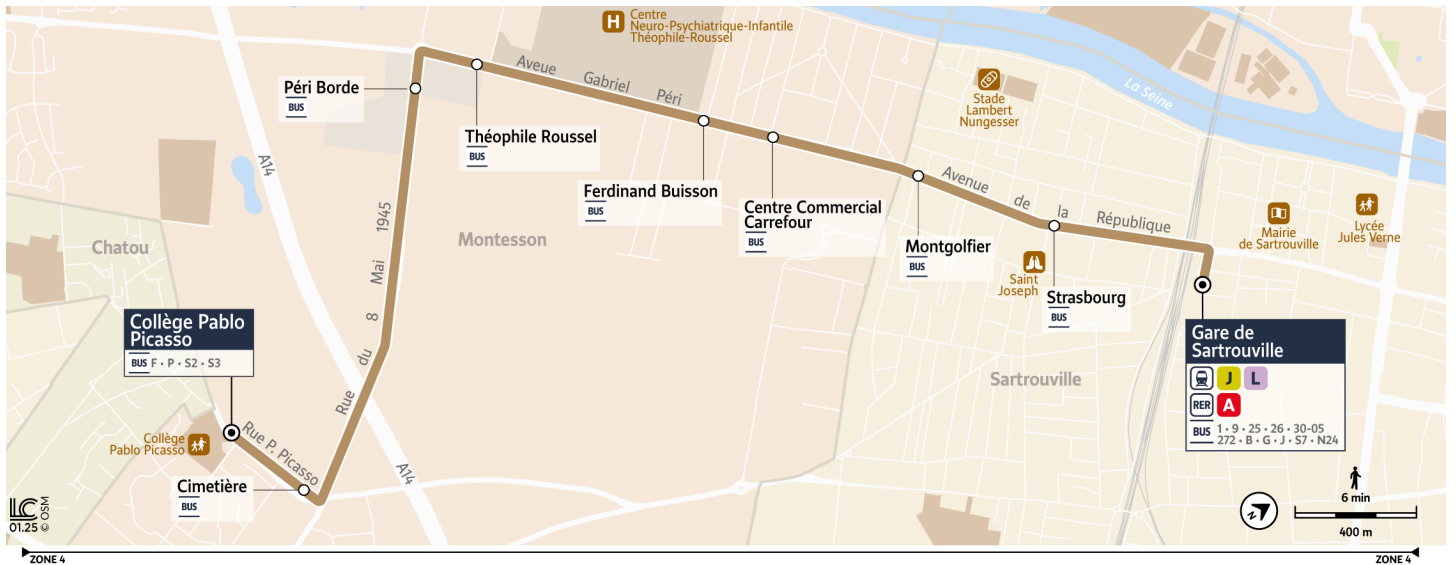

S1

Gare de SARTROUVILLE → MONTESSON Collège Pablo Picasso

Horaires valables à partir du 1^{er} septembre 2025

	Du lundi au vendredi en période scolaire	
SARTROUVILLE	Gare de Sartrouville	7:48 8:47
	Strasbourg	7:51 8:50
	Montgolfier	7:52 8:51
	Centre Commercial Carrefour	7:54 8:53
MONTESSON	Ferdinand Buisson	7:55 8:54
	Théophile Roussel	7:57 8:56
	Péri Borde	7:58 8:57
	Cimetière	8:01 9:00
	Collège Pablo Picasso	8:02 9:01

S1

MONTESSON Collège Pablo Picasso → Gare de SARTROUVILLE

Horaires valables à partir du 1^{er} septembre 2025

		Du lundi au vendredi en période scolaire			
MONTESSON	Collège Pablo Picasso	12:30	16:10	17:10	
	Cimetière	12:31	16:11	17:11	
	Péri Borde	12:36	16:16	17:16	
	Théophile Roussel	12:37	16:17	17:17	
	Ferdinand Buisson	12:39	16:19	17:19	
	Centre Commercial Carrefour	12:40	16:20	17:20	
SARTROUVILLE	Montgolfier	12:41	16:21	17:21	
	Strasbourg	12:43	16:23	17:23	
	Gare de Sartrouville	12:46	16:26	17:26	