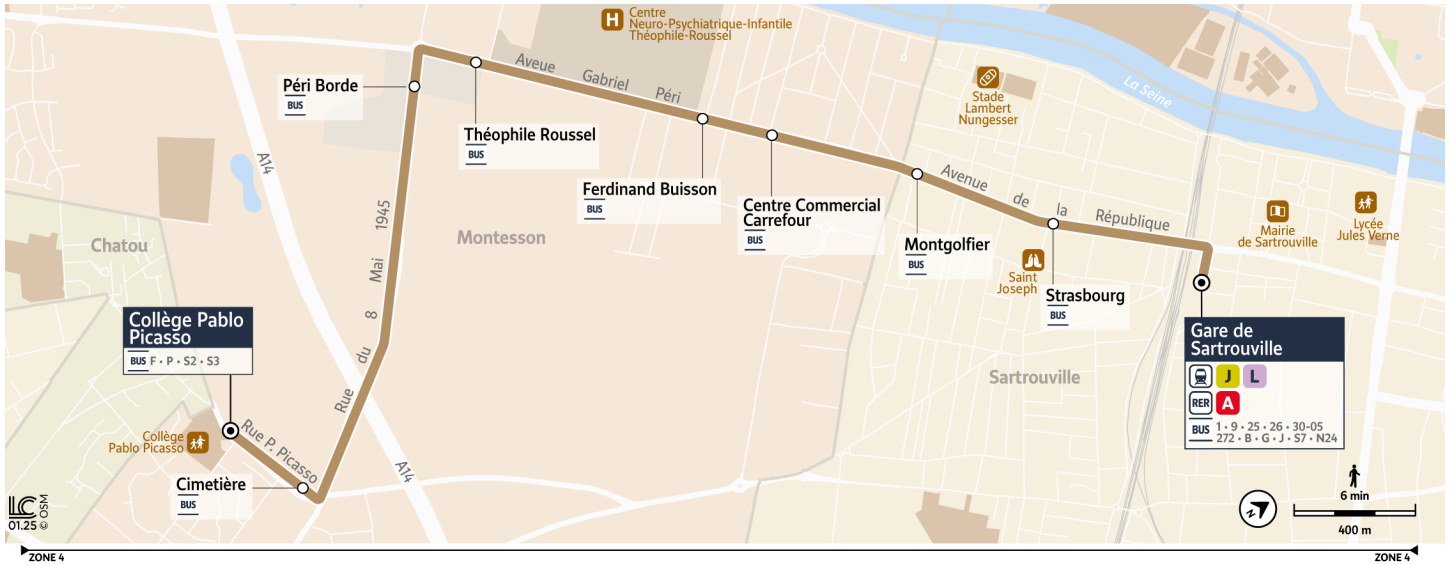

S1

Gare de SARTROUVILLE → MONTESSON Collège Pablo Picasso

Horaires valables à partir du 1^{er} septembre 2025

	Du lundi au vendredi en période scolaire	
SARTROUVILLE	Gare de Sartrouville	7:48 8:47
	Strasbourg	7:51 8:50
	Montgolfier	7:52 8:51
	Centre Commercial Carrefour	7:54 8:53
MONTESSON	Ferdinand Buisson	7:55 8:54
	Théophile Roussel	7:57 8:56
	Péri Borde	7:58 8:57
	Cimetière	8:01 9:00
	Collège Pablo Picasso	8:02 9:01

S1

MONTESSON Collège Pablo Picasso → Gare de SARTROUVILLE

Horaires valables à partir du 1^{er} septembre 2025

		Du lundi au vendredi en période scolaire			
MONTESSON	Collège Pablo Picasso	12:30	16:10	17:10	
	Cimetière	12:31	16:11	17:11	
	Péri Borde	12:36	16:16	17:16	
	Théophile Roussel	12:37	16:17	17:17	
	Ferdinand Buisson	12:39	16:19	17:19	
	Centre Commercial Carrefour	12:40	16:20	17:20	
SARTROUVILLE	Montgolfier	12:41	16:21	17:21	
	Strasbourg	12:43	16:23	17:23	
	Gare de Sartrouville	12:46	16:26	17:26	