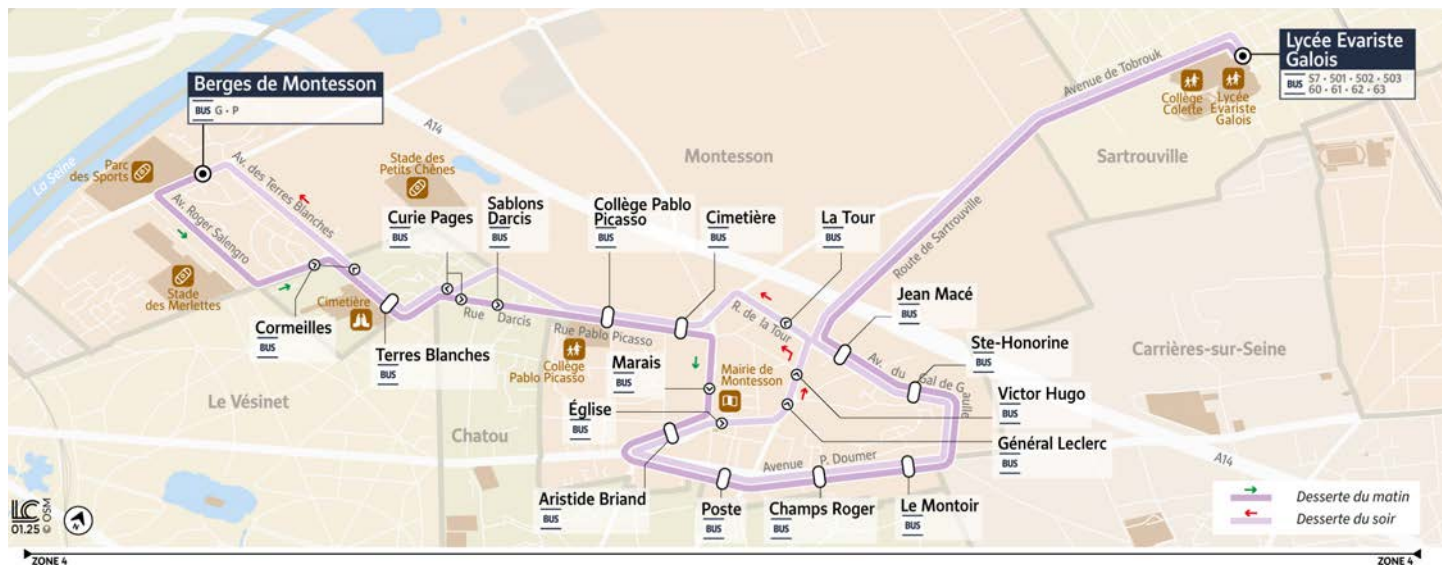

S2

Berges de MONTESSON → SARTROUVILLE Lycée Evariste Galois

Horaires valables à partir du 1^{er} septembre 2025

		Du lundi au samedi en période scolaire	
MONTESSON	Berges de Montesson	7:43	8:43
CHATOU	Cormeilles	7:46	8:46
	Terres Blanches	7:47	8:47
	Curie Pages	7:48	8:48
	Sablons Darcis	7:49	8:49
	Collège Pablo Picasso	7:50	8:50
MONTESSON	Cimetière	7:52	8:52
	Marais	7:54	8:54
	Aristide Briand	7:56	8:56
	Poste	7:58	8:58
	Champs Roger	7:59	8:59
	Le Montoir	8:01	9:01
	Sainte Honorine	8:02	9:02
	Jean Macé	8:03	9:03
SARTROUVILLE	Lycée Evariste Galois	8:08	9:08

Horaires valables à partir du 1^{er} septembre 2025

		Du lundi au samedi en période scolaire				
SARTROUVILLE	Lycée Evariste Galois	12:55	14:50	15:50	16:50	17:50
MONTESSON	Jean Macé	13:00	14:55	15:55	16:55	17:55
	Sainte Honorine	13:01	14:56	15:56	16:56	17:56
	Le Montoir	13:02	14:57	15:57	16:57	17:57
	Champs Roger	13:03	14:58	15:58	16:58	17:58
	Poste	13:04	14:59	15:59	16:59	17:59
	Aristide Briand	13:05	15:00	16:00	17:00	18:00
	Église	13:07	15:02	16:02	17:02	18:02
	Général Leclerc	13:08	15:03	16:03	17:03	18:03
	Victor Hugo	13:09	15:04	16:04	17:04	18:04
	La Tour	13:10	15:05	16:05	17:05	18:05
	Cimetière	13:12	15:07	16:07	17:07	18:07
	Collège Pablo Picasso	13:14	15:09	16:09	17:09	18:09
	CHATOU	Curie Pages	13:17	15:12	16:12	17:12
Terres Blanches		13:18	15:13	16:13	17:13	18:13
Cormeilles		13:19	15:14	16:14	17:14	18:14
MONTESSON	Berges de Montesson	13:23	15:18	16:18	17:18	18:18