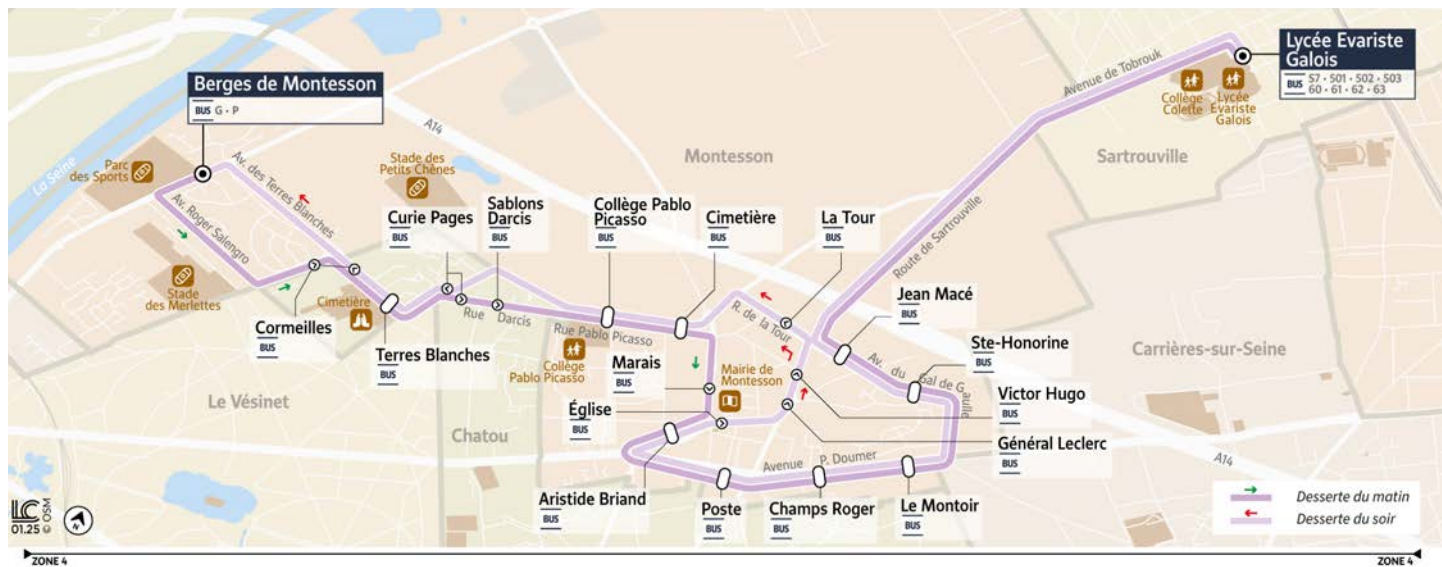

S2

Berges de MONTESSON → SARTROUVILLE Lycée Evariste Galois

Horaires valables à partir du 1^{er} septembre 2025

		Du lundi au samedi en période scolaire	
MONTESSON	Berges de Montesson	7:43	8:43
CHATOU	Cormeilles	7:46	8:46
	Terres Blanches	7:47	8:47
	Curie Pages	7:48	8:48
	Sablons Darcis	7:49	8:49
	Collège Pablo Picasso	7:50	8:50
MONTESSON	Cimetière	7:52	8:52
	Marais	7:54	8:54
	Aristide Briand	7:56	8:56
	Poste	7:58	8:58
	Champs Roger	7:59	8:59
	Le Montoir	8:01	9:01
	Sainte Honorine	8:02	9:02
	Jean Macé	8:03	9:03
SARTROUVILLE	Lycée Evariste Galois	8:08	9:08

Horaires valables à partir du 1^{er} septembre 2025

		Du lundi au samedi en période scolaire				
SARTROUVILLE	Lycée Evariste Galois	12:55	14:50	15:50	16:50	17:50
MONTESSON	Jean Macé	13:00	14:55	15:55	16:55	17:55
	Sainte Honorine	13:01	14:56	15:56	16:56	17:56
	Le Montoir	13:02	14:57	15:57	16:57	17:57
	Champs Roger	13:03	14:58	15:58	16:58	17:58
	Poste	13:04	14:59	15:59	16:59	17:59
	Aristide Briand	13:05	15:00	16:00	17:00	18:00
	Église	13:07	15:02	16:02	17:02	18:02
	Général Leclerc	13:08	15:03	16:03	17:03	18:03
	Victor Hugo	13:09	15:04	16:04	17:04	18:04
	La Tour	13:10	15:05	16:05	17:05	18:05
	Cimetière	13:12	15:07	16:07	17:07	18:07
	Collège Pablo Picasso	13:14	15:09	16:09	17:09	18:09
	CHATOU	Curie Pages	13:17	15:12	16:12	17:12
Terres Blanches		13:18	15:13	16:13	17:13	18:13
Cormeilles		13:19	15:14	16:14	17:14	18:14
MONTESSON	Berges de Montesson	13:23	15:18	16:18	17:18	18:18