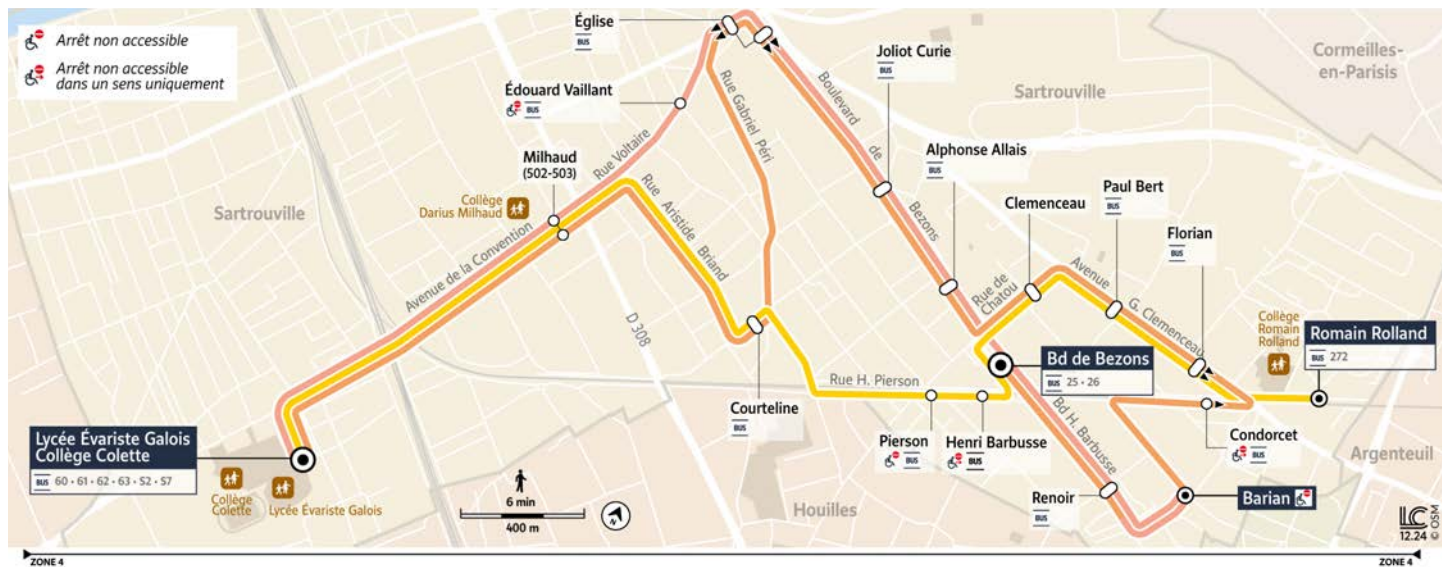

502

SARTROUVILLE Barian

↪ SARTROUVILLE Collège Colette / Lycée Évariste Galois

Horaires valables à partir du 1^{er} septembre 2025

Du lundi au vendredi en période scolaire

SARTROUVILLE	Barian	7:45	9:00
	Renoir	7:46	9:01
	Boulevard de Bezons	7:48	9:03
	Alphonse Allais	7:50	9:05
	Joliot Curie	7:51	9:06
	Église	7:53	9:08
	Édouard Vaillant	7:55	9:10
	Milhaud	7:57	9:12
	Collège Colette / Lycée Évariste Galois	8:03	9:18