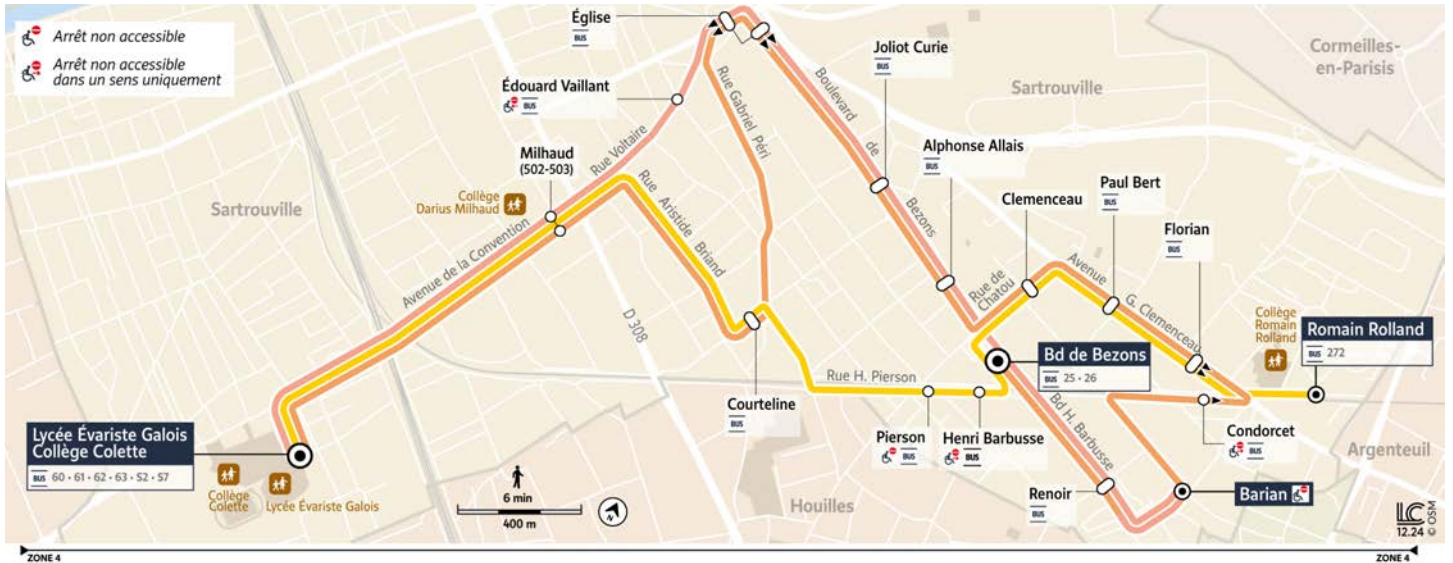

503

SARTROUVILLE Bd de Bezons

↪ SARTROUVILLE Collège Colette / Lycée Évariste Galois

Horaires valables à partir du 1^{er} septembre 2025

Du lundi au vendredi en période scolaire

SARTROUVILLE	Boulevard de Bezons	7:38	8:42	9:45
	Renoir	7:39	8:43	9:46
	Barian	7:40	8:44	9:47
	Condorcet	7:42	8:46	9:49
	Paul Bert	7:44	8:48	9:51
	Clémenceau	7:45	8:49	9:52
	Alphonse Allais	7:47	8:51	9:54
	Joliot Curie	7:49	8:53	9:56
	Église	7:53	8:56	9:59
	Courteline	7:58	9:00	10:03
	Milhaud	8:03	9:05	10:06
	Collège Colette / Lycée Évariste Galois	8:11	9:12	10:12