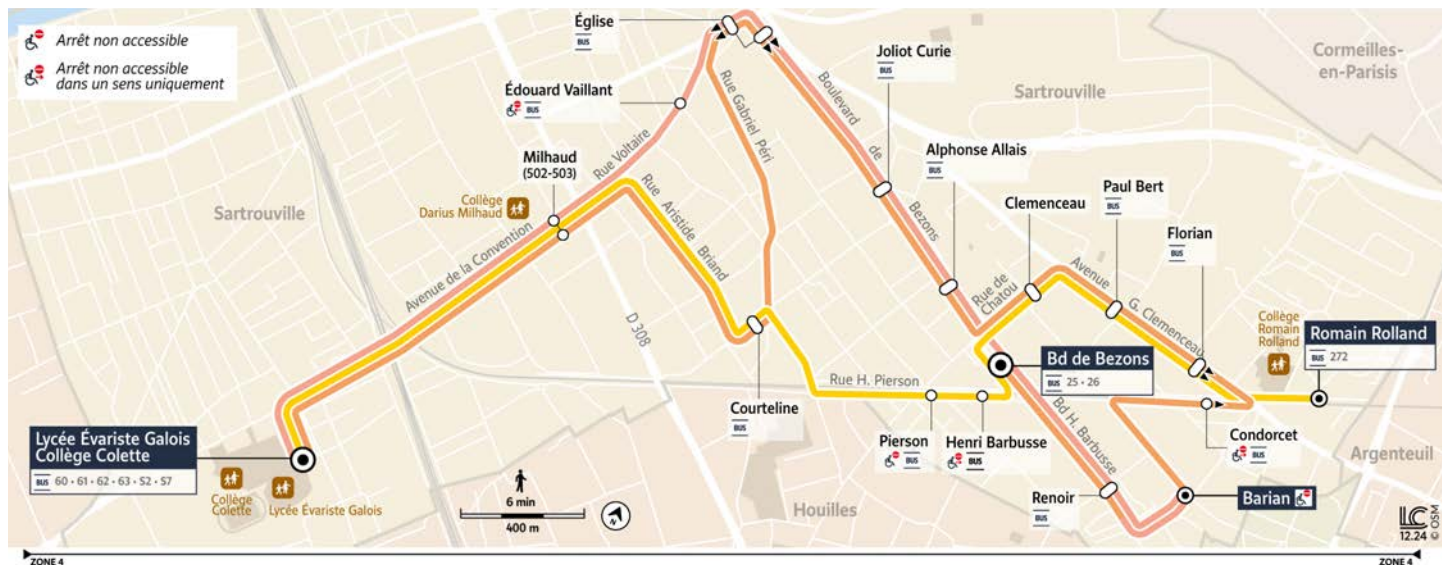

501

SARTROUVILLE Romain Rolland

↔ SARTROUVILLE Collège Colette / Lycée Évariste Galois

Horaires valables à partir du 1^{er} septembre 2025

Du lundi au vendredi en période scolaire

SARTROUVILLE	Romain Rolland	7:45	7:49	8:55
	Paul Bert	7:47	7:51	8:57
	Clémenceau	7:49	7:53	8:59
	Boulevard de Bezons	7:51	7:55	9:01
	Henri Barbusse	7:52	7:56	9:02
	Pierson	7:53	7:57	9:03
	Courteline	7:57	8:01	9:07
	Collège Colette / Lycée Évariste Galois	8:09	8:13	9:19

Du lundi au vendredi en période scolaire

SARTROUVILLE	Collège Colette / Lycée Évariste Galois	12:45	12:50	15:50	16:20	16:55	17:25	17:55
	Courteline	12:54	12:59	15:57	16:28	17:03	17:33	18:03
	Pierson	12:58	13:03	16:01	16:32	17:07	17:37	18:07
	Henri Barbusse	12:59	13:04	16:02	16:33	17:08	17:38	18:08
	Boulevard de Bezons	13:00	13:05	16:03	16:34	17:09	17:39	18:09
	Clémenceau	13:02	13:07	16:05	16:36	17:11	17:41	18:11
	Paul Bert	13:04	13:09	16:07	16:38	17:13	17:43	18:13
	Florian	13:04	13:09	16:07	16:38	17:13	17:43	18:13
	Romain Rolland	13:07	13:12	16:10	16:41	17:16	17:46	18:16