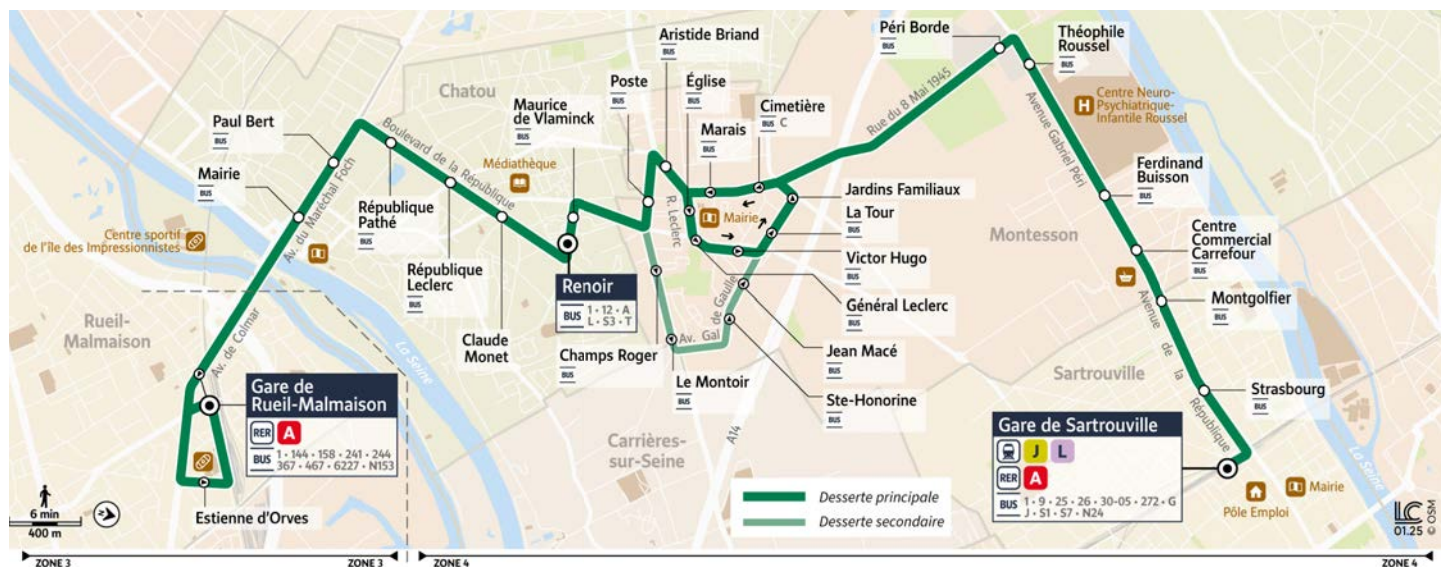

i Bon à savoir

- Nos conducteurs s'efforcent en permanence de respecter ces horaires. Les conditions de circulation peuvent toutefois causer occasionnellement des retards.

B

Gare de RUEIL-MALMAISON → Gare de SARTROUVILLE

i Bon à savoir

- Nos conducteurs s'efforcent en permanence de respecter ces horaires. Les conditions de circulation peuvent toutefois causer occasionnellement des retards.

B

Gare de SARTROUVILLE → Gare de RUEIL-MALMAISON