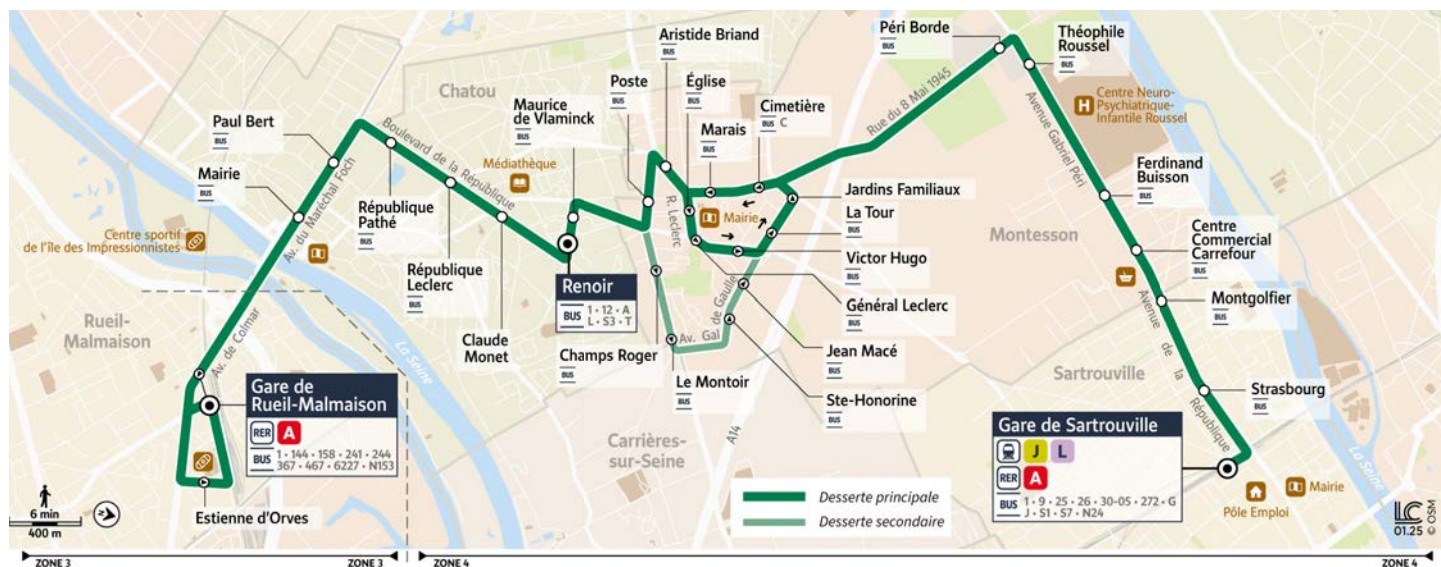

B

Gare de RUEIL-MALMAISON → Gare de SARTROUVILLE

Horaires valables à partir du 1er septembre 2025

Du lundi au vendredi

		Du lundi au vendredi														
RUEIL-MALMAISON	Gare de Rueil-Malmaison	6:00	6:20	6:32	6:44	6:56	7:07	7:17	7:29	7:41	7:53	8:05				
CHATOU	Mairie	6:03	6:23	6:35	6:47	6:59	7:10	7:21	7:33	7:45	7:57	8:09				
	Paul Bert	6:04	6:24	6:36	6:48	7:00	7:12	7:23	7:35	7:47	7:59	8:11				
	République Pathé	6:06	6:26	6:38	6:50	7:02	7:13	7:24	7:37	7:49	8:01	8:13				
	République Leclerc	6:07	6:27	6:39	6:51	7:03	7:15	7:26	7:39	7:51	8:03	8:15				
	Claude Monet	6:08	6:28	6:40	6:52	7:04	7:16	7:27	7:40	7:52	8:04	8:16				
	Renoir	6:10	6:30	6:42	6:54	7:06	7:18	7:29	7:43	7:55	8:07	8:19				
	Maurice de Vlaminck	6:11	6:31	6:43	6:55	7:07	7:19	7:30	7:44	7:56	8:08	8:20				
MONTESSON	Poste	5:36	5:56	6:06	6:14	6:27	6:34	6:46	6:58	7:10	7:22	7:33	7:48	8:00	8:12	8:24
	Aristide Briand	5:37	5:57	6:07	6:15	6:28	6:35	6:47	6:59	7:11	7:23	7:35	7:50	8:02	8:14	8:26
	Église	5:38	5:58	6:08	6:16	6:29	6:36	6:48	7:00	7:12	7:24	7:36	7:51	8:03	8:15	8:27
	Général Leclerc	5:39	5:59	6:09	6:17	6:30	6:37	6:49	7:01	7:13	7:25	7:37	7:52	8:04	8:16	8:28
	Victor Hugo	5:40	6:00	6:10	6:18	6:31	6:38	6:50	7:02	7:14	7:26	7:38	7:53	8:05	8:17	8:29
	La Tour	5:41	6:01	6:11	6:19	6:32	6:39	6:51	7:03	7:15	7:27	7:39	7:54	8:06	8:18	8:30
	Jardins Familiaux	5:43	6:03	6:13	6:20	6:34	6:40	6:52	7:04	7:16	7:28	7:41	7:56	8:08	8:20	8:32
	Péri Borde	5:46	6:06	6:16	6:23	6:37	6:43	6:55	7:07	7:19	7:31	7:44	7:59	8:11	8:23	8:35
	Théophile Roussel	5:46	6:06	6:16	6:23	6:37	6:43	6:55	7:08	7:20	7:32	7:45	8:00	8:12	8:24	8:36
	Ferdinand Buisson	5:48	6:08	6:18	6:25	6:39	6:45	6:57	7:10	7:22	7:34	7:47	8:02	8:14	8:26	8:38
Centre Commercial Carrefour	5:49	6:09	6:19	6:26	6:40	6:46	6:58	7:11	7:23	7:35	7:48	8:03	8:15	8:27	8:39	
SARTROUVILLE	Montgolfier	5:51	6:11	6:21	6:27	6:42	6:47	6:59	7:13	7:25	7:37	7:50	8:05	8:17	8:29	8:41
	Strasbourg	5:53	6:13	6:23	6:29	6:44	6:49	7:01	7:15	7:27	7:39	7:52	8:07	8:19	8:31	8:43
	Gare de Sartrouville	5:55	6:15	6:25	6:31	6:46	6:51	7:03	7:17	7:29	7:41	7:54	8:09	8:21	8:33	8:45

i Bon à savoir

- Nos conducteurs s'efforcent en permanence de respecter ces horaires. Les conditions de circulation peuvent toutefois causer occasionnellement des retards.