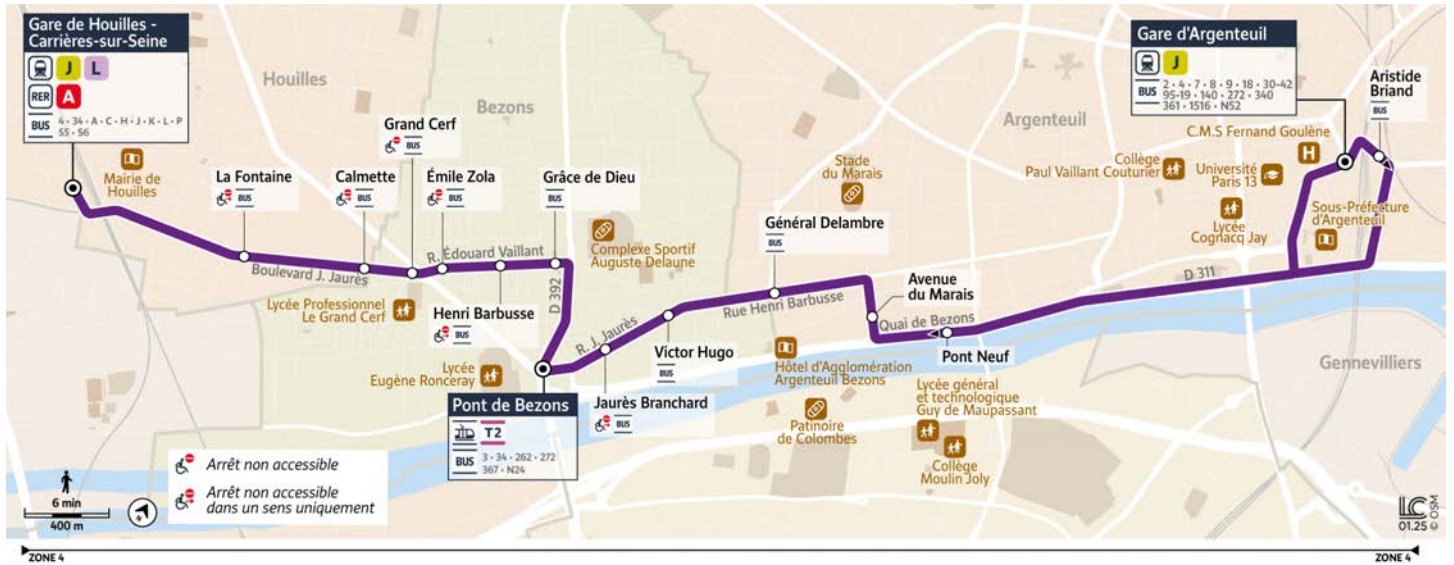

## Gare d'ARGENTEUIL → Gare de HOUILLES - CARRIÈRES-SUR-SEINE

Horaires valables à partir du 1<sup>er</sup> septembre 2025

### Du lundi au vendredi

ARGENTEUIL	Gare d'Argenteuil	5:25	5:57	6:27	7:01	7:15	7:30	7:45	8:00	8:15	8:30	8:45	9:00	9:15	9:29	10:00	10:30	11:01	11:31	12:02
	Avenue du Marais	5:31	6:03	6:34	7:10	7:24	7:39	7:54	8:09	8:24	8:39	8:54	9:08	9:23	9:36	10:07	10:37	11:08	11:38	12:09
BEZONS	Jaurès Branchard	5:35	6:07	6:39	7:15	7:31	7:46	8:01	8:16	8:31	8:46	9:01	9:15	9:28	9:41	10:12	10:42	11:13	11:43	12:14
	Pont de Bezons	5:36	6:08	6:40	7:17	7:33	7:48	8:03	8:18	8:33	8:48	9:03	9:17	9:29	9:42	10:13	10:43	11:14	11:44	12:15
	Grand Cerf	5:42	6:14	6:48	7:26	7:43	7:58	8:13	8:28	8:42	8:57	9:12	9:25	9:37	9:50	10:21	10:51	11:22	11:52	12:23
HOUILLES	Gare de Houilles - Carrières-sur-seine	5:49	6:21	6:55	7:35	7:52	8:07	8:22	8:37	8:51	9:05	9:20	9:33	9:43	9:56	10:27	10:57	11:28	11:58	12:29

### Du lundi au vendredi

ARGENTEUIL	Gare d'Argenteuil	12:32	13:04	13:34	14:06	14:36	15:08	15:38	16:11	16:30	16:46	17:00	17:15	17:30	17:45	18:00	18:15	18:30	18:45	19:00
	Avenue du Marais	12:39	13:11	13:41	14:13	14:43	15:15	15:45	16:19	16:38	16:54	17:08	17:23	17:38	17:54	18:09	18:24	18:38	18:52	19:07
BEZONS	Jaurès Branchard	12:44	13:16	13:46	14:18	14:48	15:20	15:50	16:25	16:44	17:00	17:15	17:30	17:45	18:01	18:16	18:31	18:45	18:59	19:13
	Pont de Bezons	12:45	13:17	13:47	14:19	14:49	15:21	15:51	16:26	16:45	17:01	17:17	17:32	17:47	18:03	18:18	18:33	18:47	19:01	19:14
	Grand Cerf	12:53	13:24	13:54	14:26	14:56	15:28	15:58	16:34	16:54	17:10	17:26	17:41	17:56	18:13	18:28	18:42	18:57	19:11	19:23
HOUILLES	Gare de Houilles - Carrières-sur-seine	12:59	13:31	14:01	14:33	15:03	15:35	16:05	16:41	17:02	17:18	17:34	17:49	18:04	18:21	18:36	18:49	19:05	19:19	19:31