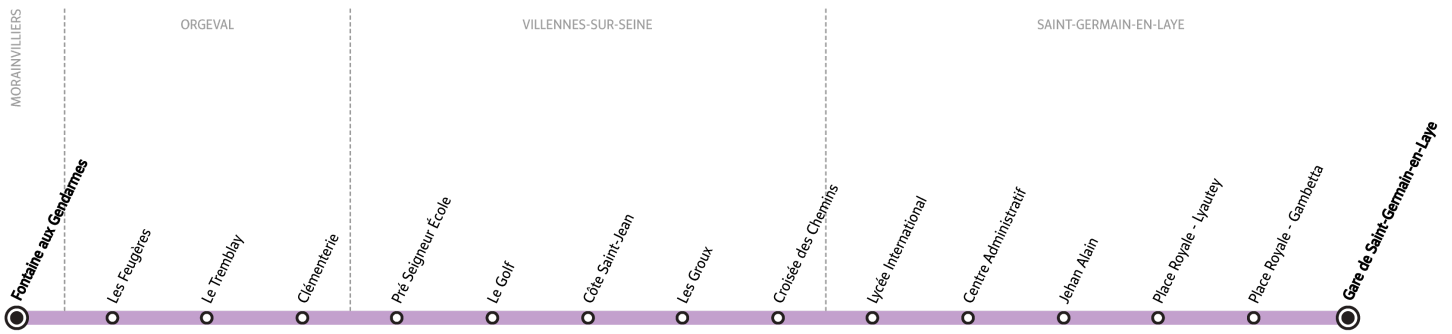

L92

Direction :

Gare de SAINT-GERMAIN-EN-LAYE

Horaires valables du 1er septembre 2025 au 3 juillet 2026

Du lundi au vendredi en période scolaire

MORAINVILLIERS	Fontaine aux Gendarmes	7:13
ORGEVAL	Les Feugères	7:15
	Le Tremblay	7:17
	Clémenterie	7:19
	Pré Seigneur École	7:20
VILLENES-SUR-SEINE	Le Golf	7:21
	Côte Saint-Jean	7:23
	Les Groux	7:24
	Croisée des Chemins	7:25
	Lycée International	7:48
SAINT-GERMAIN-EN-LAYE	Centre Administratif	8:04
	Jehan Alain	8:07
	Place Royale - Lyautey	8:11
	Place Royale - Gambetta	8:13
	Gare de Saint-Germain-en-Laye	8:15

BON À SAVOIR

- Pas de service les samedis, dimanches et jours fériés ni en période de vacances scolaires.
- Ligne accessible uniquement aux élèves munis d'une carte Scol'R.
- Présentation systématique de la carte Scol'R à chaque montée.
- Nos conducteurs s'efforcent en permanence de respecter ces horaires. Les conditions de circulation peuvent toutefois causer occasionnellement des retards.

L92

Direction :

MORAINVILLIERS Fontaine aux Gendarmes

Horaires valables du 1er septembre 2025 au 3 juillet 2026

Du lundi au vendredi en période scolaire

SAINT-GERMAIN-EN-LAYE	Place Royale - Gambetta	12:55	17:40
	Gare de Saint-Germain-en-Laye	12:57	17:42
	Jehan Alain	13:01	17:50
VILLENES-SUR-SEINE	Croisée des Chemins	13:17	18:10
	Les Groux	13:18	18:11
	Côte Saint-Jean	13:20	18:13
	Le Golf	13:21	18:14
	Pré Seigneur École	13:22	18:15
	Clémenterie	13:23	18:16
ORGEVAL	Le Tremblay	13:26	18:20
	Les Feugères	13:27	18:22
MORAINVILLIERS	Fontaine aux Gendarmes	13:29	18:25