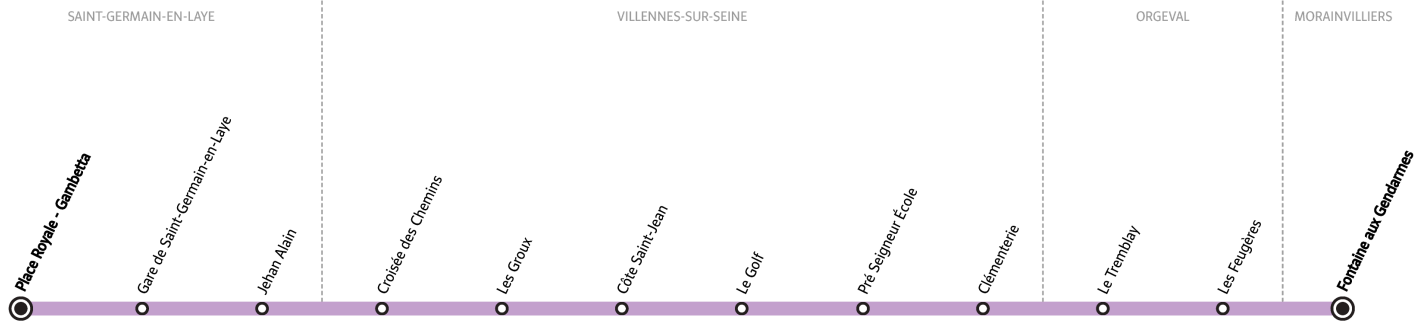

L92

Direction :

Gare de SAINT-GERMAIN-EN-LAYE

Horaires valables du 1er septembre 2025 au 3 juillet 2026

Du lundi au vendredi en période scolaire

MORAINVILLIERS	Fontaine aux Gendarmes	7:13
ORGEVAL	Les Feugères	7:15
	Le Tremblay	7:17
	Clémenterie	7:19
	Pré Seigneur École	7:20
VILLENES-SUR-SEINE	Le Golf	7:21
	Côte Saint-Jean	7:23
	Les Groux	7:24
	Croisée des Chemins	7:25
	Lycée International	7:48
SAINT-GERMAIN-EN-LAYE	Centre Administratif	8:04
	Jehan Alain	8:07
	Place Royale - Lyautey	8:11
	Place Royale - Gambetta	8:13
	Gare de Saint-Germain-en-Laye	8:15

BON À SAVOIR

- Pas de service les samedis, dimanches et jours fériés ni en période de vacances scolaires.
- Ligne accessible uniquement aux élèves munis d'une carte Scol'R.
- Présentation systématique de la carte Scol'R à chaque montée.
- Nos conducteurs s'efforcent en permanence de respecter ces horaires. Les conditions de circulation peuvent toutefois causer occasionnellement des retards.

L92

Direction :

MORAINVILLIERS Fontaine aux Gendarmes

Horaires valables du 1er septembre 2025 au 3 juillet 2026

Du lundi au vendredi en période scolaire

SAINT-GERMAIN-EN-LAYE	Place Royale - Gambetta	12:55	17:40
	Gare de Saint-Germain-en-Laye	12:57	17:42
	Jehan Alain	13:01	17:50
VILLENES-SUR-SEINE	Croisée des Chemins	13:17	18:10
	Les Groux	13:18	18:11
	Côte Saint-Jean	13:20	18:13
	Le Golf	13:21	18:14
	Pré Seigneur École	13:22	18:15
	Clémenterie	13:23	18:16
ORGEVAL	Le Tremblay	13:26	18:20
	Les Feugères	13:27	18:22
MORAINVILLIERS	Fontaine aux Gendarmes	13:29	18:25