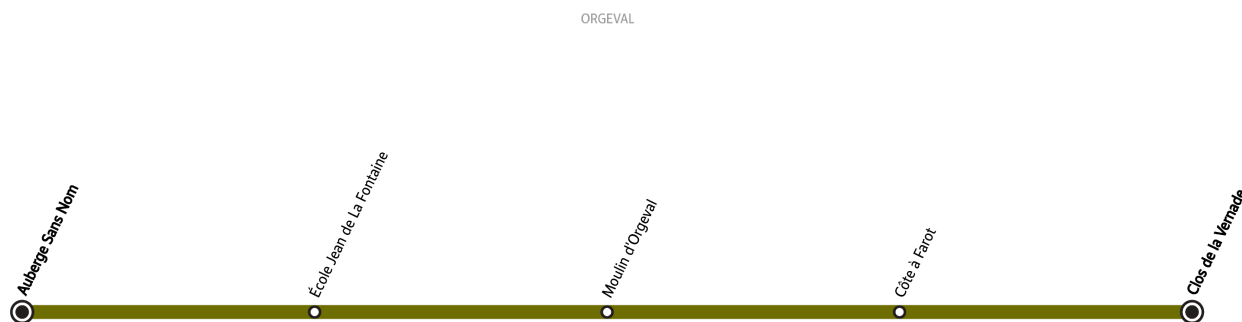

L105

Direction :

ORGEVAL École Jean de La Fontaine

Horaires valables du 1er septembre 2025 au 3 juillet 2026

Du lundi au vendredi en période scolaire

ORGEVAL	Moulin d'Orgeval	7:50
	Côte à Farot	7:52
	Clos de la Vernade	8:00
	Auberge Sans Nom	8:10
	École Jean de La Fontaine	8:20

Note(s) de renvoi :

 : Ne circule pas le mercredi.

BON À SAVOIR

- Pas de service les samedis, dimanches et jours fériés ni en période de vacances scolaires.
- Ligne accessible uniquement aux élèves munis d'une carte Scol'R.
- Présentation systématique de la carte Scol'R à chaque montée.
- Nos conducteurs s'efforcent en permanence de respecter ces horaires. Les conditions de circulation peuvent toutefois causer occasionnellement des retards.

L105

Direction :

ORGEVAL Clos de la Vernade

Horaires valables du 1er septembre 2025 au 3 juillet 2026

Du lundi au vendredi en période scolaire

ORGEVAL	Auberge Sans Nom	16:30
	École Jean de La Fontaine	16:40
	Moulin d'Orgeval	16:47
	Côte à Farot	16:49
	Clos de la Vernade	16:54