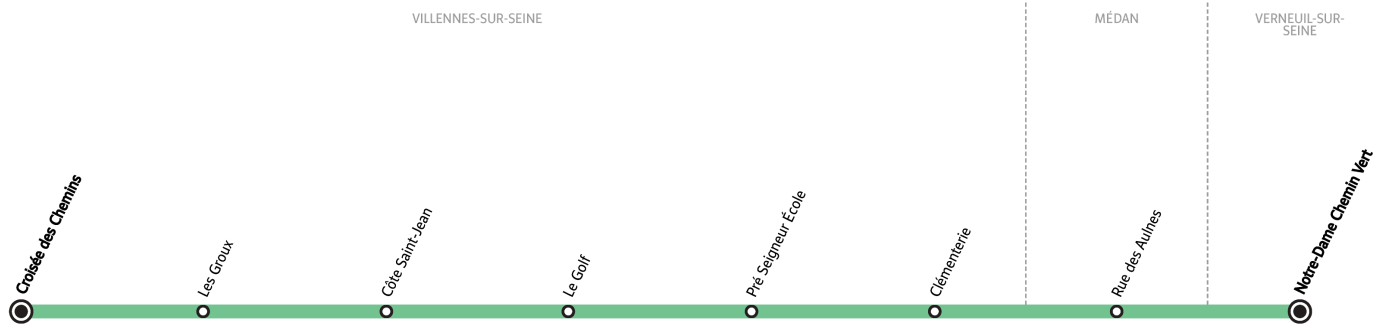

L93

Direction :

VERNEUIL-SUR-SEINE Notre-Dame Chemin Vert

Horaires valables du 1er septembre 2025 au 3 juillet 2026

Du lundi au vendredi en période scolaire

VILLENNES-SUR-SEINE	Croisée des Chemins	7:45
	Les Groux	7:47
	Côte Saint-Jean	7:48
	Le Golf	7:50
	Pré Seigneur École	7:51
	Clémenterie	7:53
MÉDAN	Rue des Aulnes	8:00
VERNEUIL-SUR-SEINE	Notre-Dame Chemin Vert	8:15

i BON À SAVOIR

- Pas de service les samedis, dimanches et jours fériés ni en période de vacances scolaires.
- Ligne accessible uniquement aux élèves munis d'une carte Scol'R.
- Présentation systématique de la carte Scol'R à chaque montée.
- Nos conducteurs s'efforcent en permanence de respecter ces horaires. Les conditions de circulation peuvent toutefois causer occasionnellement des retards.

L93

Direction :

VILLENES-SUR-SEINE Croisée des Chemins

Horaires valables du 1er septembre 2025 au 3 juillet 2026

Du lundi au vendredi en période scolaire

VERNEUIL-SUR-SEINE	Notre-Dame Chemin Vert	12:45	16:55
MÉDAN	Rue des Aulnes	13:00	17:10
ORGEVAL	Clémenterie	13:05	17:15
VILLENES-SUR-SEINE	Pré Seigneur École	13:07	17:17
	Le Golf	13:09	17:19
	Côte Saint-Jean	13:11	17:21
	Les Groux	13:13	17:23
	Croisée des Chemins	13:15	17:25