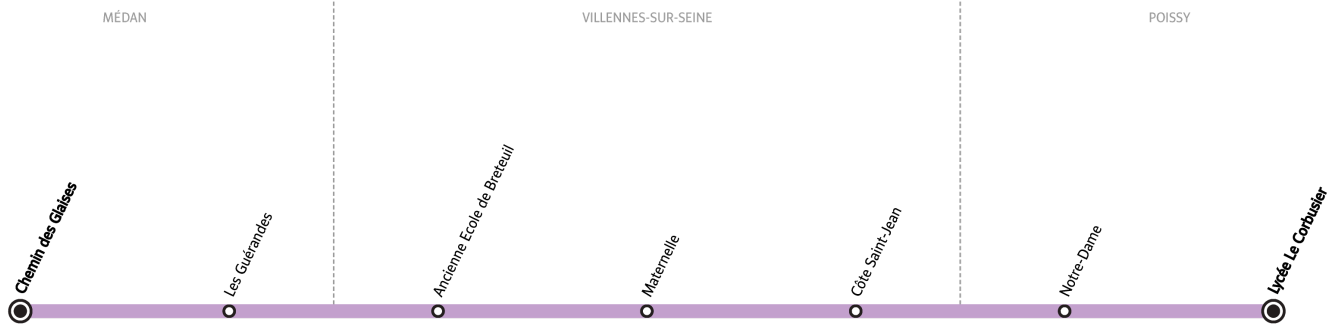

L96

Direction :

POISSY Lycée Le Corbusier

Horaires valables du 1er septembre 2025 au 3 juillet 2026

Du lundi au vendredi en période scolaire

MÉDAN	Chemin des Glaises	7:35
	Les Guérandes	7:36
VILLENES-SUR-SEINE	Ancienne École de Breteuil	7:38
	Maternelle	7:39
	Côte Saint-Jean	7:42
POISSY	Notre-Dame	8:05
	Lycée Le Corbusier	8:10

i BON À SAVOIR

- Pas de service les samedis, dimanches et jours fériés ni en période de vacances scolaires.
- Ligne accessible uniquement aux élèves munis d'une carte Scol'R.
- Présentation systématique de la carte Scol'R à chaque montée.
- Nos conducteurs s'efforcent en permanence de respecter ces horaires. Les conditions de circulation peuvent toutefois causer occasionnellement des retards.

L96

Direction :

MEDAN Chemin des Glaises

Horaires valables du 1er septembre 2025 au 3 juillet 2026

Du lundi au vendredi en période scolaire

POISSY	Notre-Dame	12:40	16:00	17:00		
	Lycée Le Corbusier	12:45	16:05	17:05	17:05	18:00
VILLENES-SUR-SEINE	Croisée des Chemins	12:58	16:21	17:21	17:21	18:20
	Les Groux					18:21
	Côte Saint-Jean	12:59	16:22	17:22	17:22	18:22
	Allée du Côteau					18:25
	Rue Mirgon					18:26
	Lavoir					18:27
	Pré Seigneur École					18:29
	Le Golf					18:30
	Maternelle	13:03	16:27	17:27	17:27	18:32
	Ancienne École de Breteuil	13:05	16:29	17:29	17:29	18:34
MÉDAN	Les Guérandes	13:07	16:31	17:31	17:31	18:36
	Chemin des Glaises	13:08	16:32	17:32	17:32	18:37