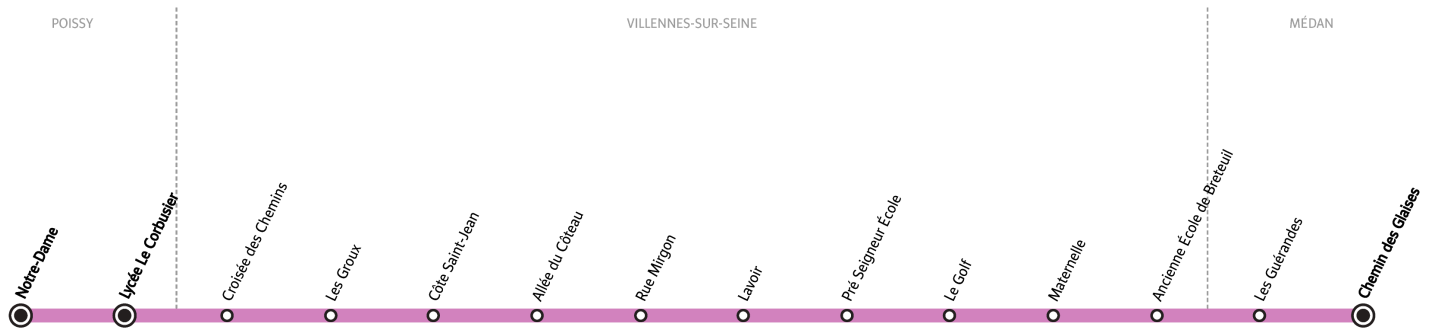

L96

Direction :

POISSY Lycée Le Corbusier

Horaires valables du 1er septembre 2025 au 3 juillet 2026

Du lundi au vendredi en période scolaire

MÉDAN	Chemin des Glaises	7:35
	Les Guérandes	7:36
VILLENES-SUR-SEINE	Ancienne École de Breteuil	7:38
	Maternelle	7:39
	Côte Saint-Jean	7:42
POISSY	Notre-Dame	8:05
	Lycée Le Corbusier	8:10

i BON À SAVOIR

- Pas de service les samedis, dimanches et jours fériés ni en période de vacances scolaires.
- Ligne accessible uniquement aux élèves munis d'une carte Scol'R.
- Présentation systématique de la carte Scol'R à chaque montée.
- Nos conducteurs s'efforcent en permanence de respecter ces horaires. Les conditions de circulation peuvent toutefois causer occasionnellement des retards.

L96

Direction :

MEDAN Chemin des Glaises

Horaires valables du 1er septembre 2025 au 3 juillet 2026

Du lundi au vendredi en période scolaire

POISSY	Notre-Dame	12:40	16:00	17:00		
	Lycée Le Corbusier	12:45	16:05	17:05	17:05	18:00
VILLENES-SUR-SEINE	Croisée des Chemins	12:58	16:21	17:21	17:21	18:20
	Les Groux					18:21
	Côte Saint-Jean	12:59	16:22	17:22	17:22	18:22
	Allée du Côteau					18:25
	Rue Mirgon					18:26
	Lavoir					18:27
	Pré Seigneur École					18:29
	Le Golf					18:30
	Maternelle	13:03	16:27	17:27	17:27	18:32
	Ancienne École de Breteuil	13:05	16:29	17:29	17:29	18:34
MÉDAN	Les Guérandes	13:07	16:31	17:31	17:31	18:36
	Chemin des Glaises	13:08	16:32	17:32	17:32	18:37

Note(s) de renvoi :

 : Circule uniquement le mercredi.

 : Ne circule pas le mercredi.

BON À SAVOIR

- Pas de service les samedis, dimanches et jours fériés ni en période de vacances scolaires.
- Ligne accessible uniquement aux élèves munis d'une carte Scol'R.
- Présentation systématique de la carte Scol'R à chaque montée.
- Nos conducteurs s'efforcent en permanence de respecter ces horaires. Les conditions de circulation peuvent toutefois causer occasionnellement des retards.