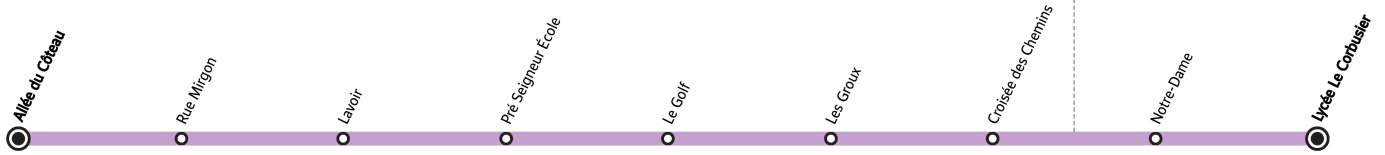

# L97

Direction :

## POISSY Lycée Le Corbusier

VILLENES-SUR-SEINE

POISSY

Horaires valables du 1er septembre 2025 au 3 juillet 2026

Du lundi au vendredi en période scolaire

VILLENES-SUR-SEINE	Allée du Côtéau	7:35
	Rue Mirgon	7:36
	Lavoir	7:37
	Pré Seigneur École	7:40
	Le Golf	7:41
	Les Groux	7:43
	Croisée des Chemins	7:44
POISSY	Notre-Dame	8:02
	Lycée Le Corbusier	8:05