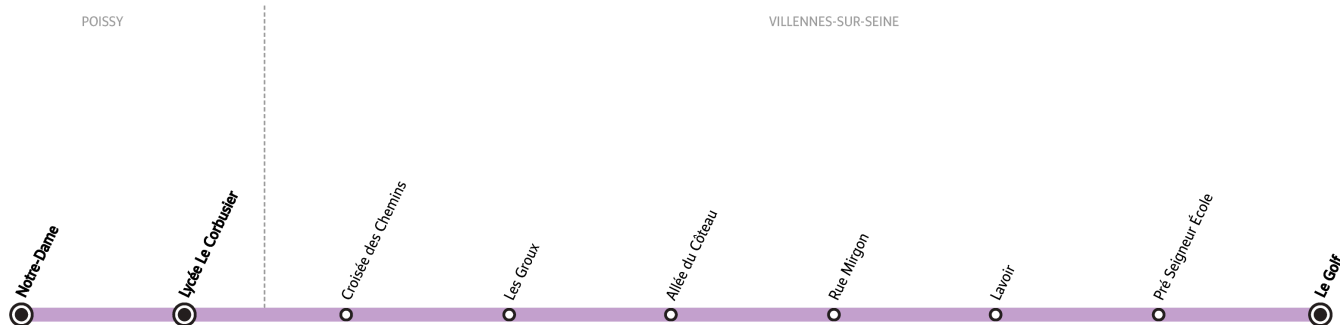

L97

Direction :

VILLENNES-SUR-SEINE Le Golf

Horaires valables du 1er septembre 2025 au 3 juillet 2026

Du lundi au vendredi en période scolaire

POISSY	Notre-Dame	12:45	16:00	17:00	
	Lycée Le Corbusier	12:50	16:05	17:05	17:05
VILLENNES-SUR-SEINE	Croisée des Chemins	13:06	16:36	17:36	17:36
	Les Groux	13:07	16:37	17:37	17:37
	Allée du Côteau	13:09	16:39	17:39	17:39
	Rue Mirgon	13:09	16:39	17:39	17:39
	Lavoir	13:10	16:40	17:40	17:40
	Pré Seigneur École	13:12	16:43	17:43	17:43
	Le Golf	13:13	16:44	17:44	17:44

Note(s) de renvoi :

: Circule uniquement le mercredi.

: Ne circule pas le mercredi.

BON À SAVOIR

- Pas de service les samedis, dimanches et jours fériés ni en période de vacances scolaires.
- Ligne accessible uniquement aux élèves munis d'une carte Scol'R.
- Présentation systématique de la carte Scol'R à chaque montée.
- Nos conducteurs s'efforcent en permanence de respecter ces horaires. Les conditions de circulation peuvent toutefois causer occasionnellement des retards.