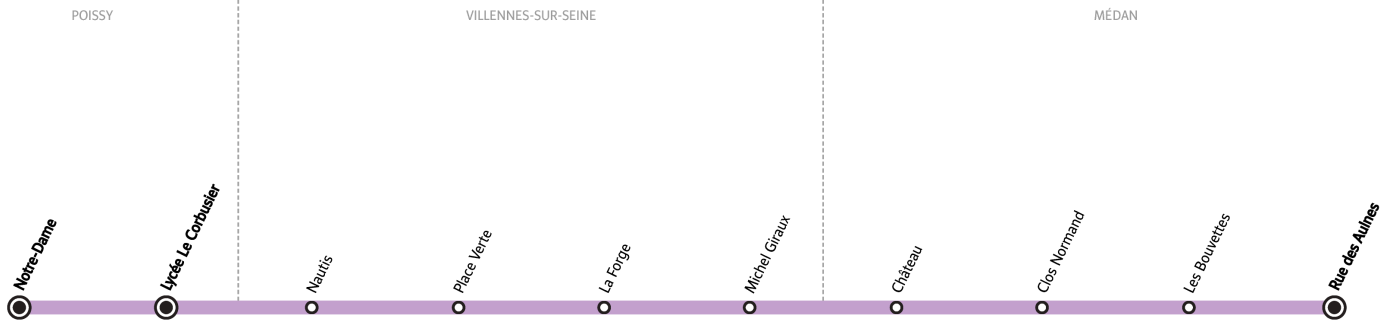

L98

Direction :

POISSY Lycée Le Corbusier

Horaires valables du 1er septembre 2025 au 3 juillet 2026

Du lundi au vendredi en période scolaire

MÉDAN	Rue des Aulnes	7:30
	Les Bouvettes	7:33
	Clos Normand	7:34
	Château	7:36
VILLENES-SUR-SEINE	Michel Giroux	7:38
	La Forge	7:40
	Le Marigny	7:41
	Place Verte	7:42
	Nautis	7:45
POISSY	Notre-Dame	8:03
	Lycée Le Corbusier	8:08

i BON À SAVOIR

- Pas de service les samedis, dimanches et jours fériés ni en période de vacances scolaires.
- Ligne accessible uniquement aux élèves munis d'une carte Scol'R.
- Présentation systématique de la carte Scol'R à chaque montée.
- Nos conducteurs s'efforcent en permanence de respecter ces horaires. Les conditions de circulation peuvent toutefois causer occasionnellement des retards.

L98

Direction :

MEDAN Rue des Aulnes

Horaires valables du 1er septembre 2025 au 3 juillet 2026

Du lundi au vendredi en période scolaire

POISSY	Notre-Dame	12:45	16:00	17:00		
	Lycée Le Corbusier	12:50	16:05	17:05	17:05	18:00
VILLENES-SUR-SEINE	Nautis	13:07	16:32	17:32	17:32	18:27
	Place Verte	13:10	16:34	17:34	17:34	18:29
	La Forge	13:12	16:36	17:36	17:36	18:31
	Michel Giraux	13:13	16:37	17:37	17:37	18:32
MÉDAN	Château	13:14	16:38	17:38	17:38	18:33
	Clos Normand	13:15	16:39	17:39	17:39	18:34
	Les Bouvettes	13:16	16:40	17:40	17:40	18:35
	Rue des Aulnes	13:19	16:43	17:43	17:43	18:38