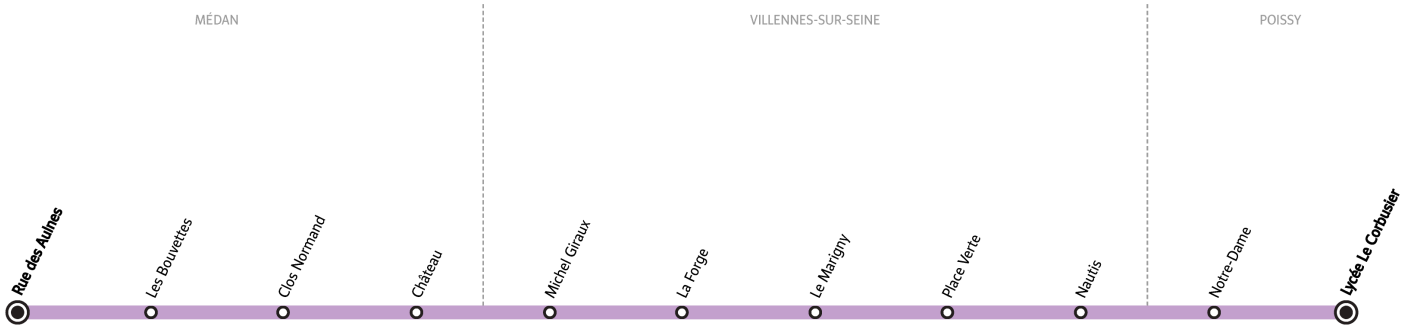

L98

Direction :

POISSY Lycée Le Corbusier

Horaires valables du 1er septembre 2025 au 3 juillet 2026

Du lundi au vendredi en période scolaire

MÉDAN	Rue des Aulnes	7:30
	Les Bouvettes	7:33
	Clos Normand	7:34
	Château	7:36
VILLENES-SUR-SEINE	Michel Giroux	7:38
	La Forge	7:40
	Le Marigny	7:41
	Place Verte	7:42
	Nautis	7:45
POISSY	Notre-Dame	8:03
	Lycée Le Corbusier	8:08

i BON À SAVOIR

- Pas de service les samedis, dimanches et jours fériés ni en période de vacances scolaires.
- Ligne accessible uniquement aux élèves munis d'une carte Scol'R.
- Présentation systématique de la carte Scol'R à chaque montée.
- Nos conducteurs s'efforcent en permanence de respecter ces horaires. Les conditions de circulation peuvent toutefois causer occasionnellement des retards.

L98

Direction :

MEDAN Rue des Aulnes

Horaires valables du 1er septembre 2025 au 3 juillet 2026

Du lundi au vendredi en période scolaire

POISSY	Notre-Dame	12:45	16:00	17:00		
	Lycée Le Corbusier	12:50	16:05	17:05	17:05	18:00
VILLENES-SUR-SEINE	Nautis	13:07	16:32	17:32	17:32	18:27
	Place Verte	13:10	16:34	17:34	17:34	18:29
	La Forge	13:12	16:36	17:36	17:36	18:31
	Michel Giraux	13:13	16:37	17:37	17:37	18:32
MÉDAN	Château	13:14	16:38	17:38	17:38	18:33
	Clos Normand	13:15	16:39	17:39	17:39	18:34
	Les Bouvettes	13:16	16:40	17:40	17:40	18:35
	Rue des Aulnes	13:19	16:43	17:43	17:43	18:38