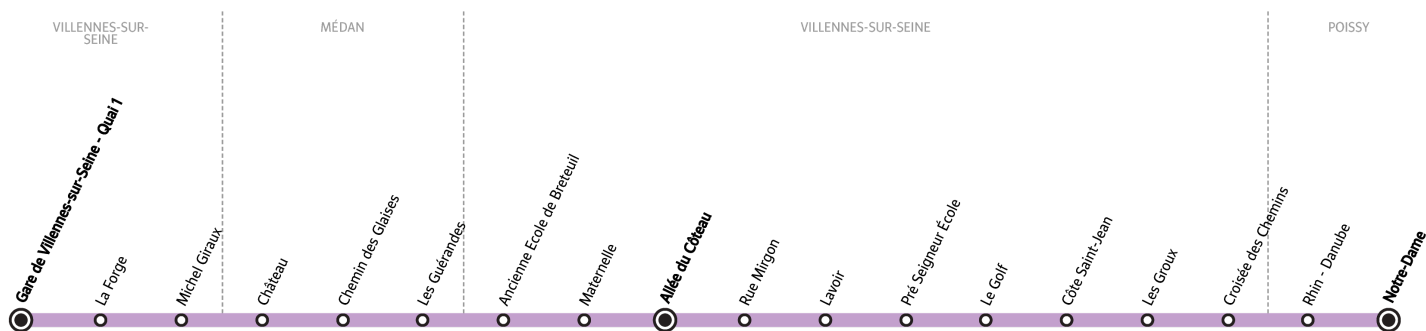

## Gare de VILLENES-SUR-SEINE

Horaires valables du 1er septembre 2025 au 3 juillet 2026

Du lundi au vendredi en période scolaire

POISSY	Notre-Dame	12:40	17:00		
	Lycée Le Corbusier	12:45	17:05	17:00	18:00
VILLENES-SUR-SEINE	Nautis	13:02	17:32	17:27	18:27
	Clemenceau	13:05	17:34	17:29	18:29
	Gare de Villennes-sur-Seine	13:06	17:35	17:30	18:30

Note(s) de renvoi :

 : Circule uniquement le mercredi.

 : Ne circule pas le mercredi.

**i** **BON À SAVOIR**

- Pas de service les samedis, dimanches et jours fériés ni en période de vacances scolaires.
- Ligne accessible uniquement aux élèves munis d'une carte Scol'R.
- Présentation systématique de la carte Scol'R à chaque montée.
- Nos conducteurs s'efforcent en permanence de respecter ces horaires. Les conditions de circulation peuvent toutefois causer occasionnellement des retards.

# L99

Direction :

## POISSY Notre-Dame

Horaires valables du 1er septembre 2025 au 3 juillet 2026

Du lundi au vendredi en période scolaire			
VILLENES-SUR-SEINE	Gare de Villennes-sur-Seine - Quai 1	8:30	
	La Forge	8:32	
	Michel Giroux	8:33	
MÉDAN	Château	8:36	
	Chemin des Glaises	8:38	
	Les Guérandes	8:40	
VILLENES-SUR-SEINE	Ancienne École de Breteuil	8:42	
	Maternelle	8:43	
	Allée du Côtéau	8:45	8:45
	Rue Mirgon	8:46	8:46
	Lavoir	8:47	8:47
	Pré Seigneur École	8:48	8:49
	Le Golf	8:49	8:50
	Côte Saint-Jean	8:51	8:51
	Les Groux	8:52	8:52
	Croisée des Chemins	8:54	8:54
	POISSY	Rhin-Danube	9:03
Notre-Dame		9:13	9:13