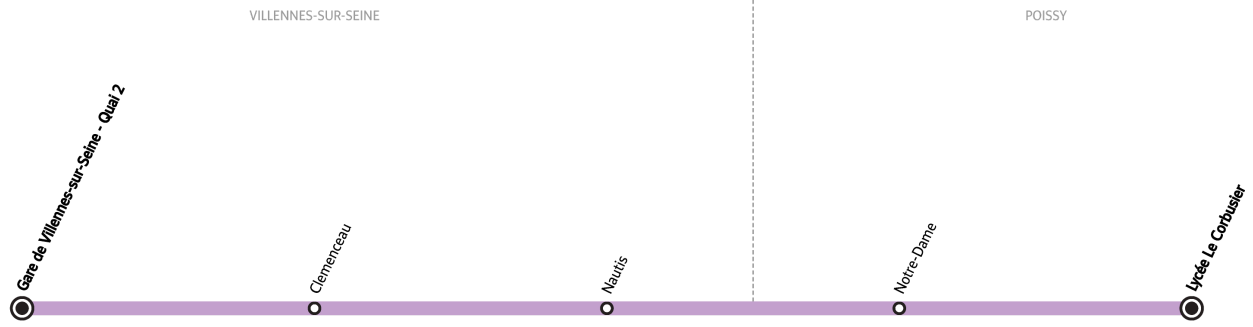

# L99

Direction :

## POISSY Lycée Le Corbusier

Horaires valables du 1er septembre 2025 au 3 juillet 2026

Du lundi au vendredi en période scolaire

		Du lundi au vendredi en période scolaire
VILLENNES-SUR-SEINE	Gare de Villennes-sur-Seine - Quai 2	7:40
	Clemenceau	7:41
	Nautis	7:44
POISSY	Notre-Dame	8:02
	Lycée Le Corbusier	8:07