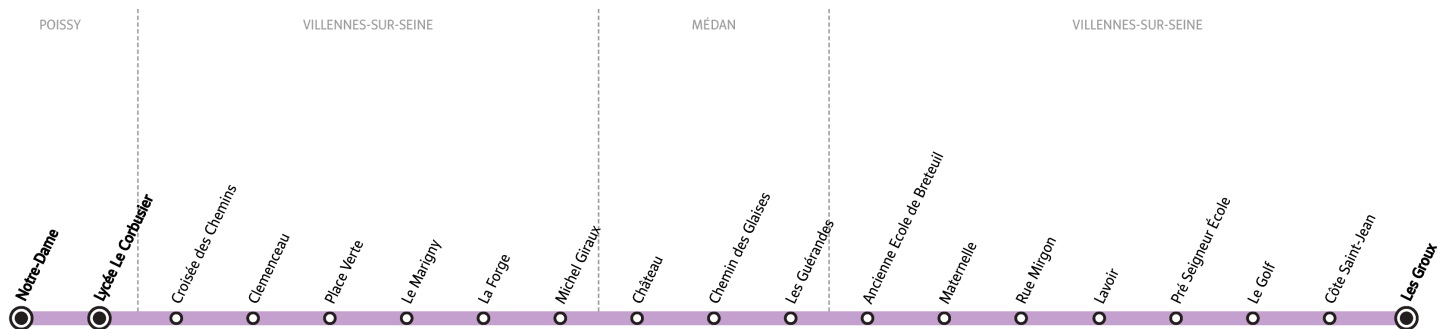

## POISSY Notre-Dame

Horaires valables du 1er septembre 2025 au 3 juillet 2026

Du lundi au vendredi en période scolaire			
VILLENES-SUR-SEINE	Gare de Villennes-sur-Seine - Quai 1	8:30	
	La Forge	8:32	
	Michel Giroux	8:33	
MÉDAN	Château	8:36	
	Chemin des Glaises	8:38	
	Les Guérandes	8:40	
VILLENES-SUR-SEINE	Ancienne École de Breteuil	8:42	
	Maternelle	8:43	
	Allée du Côtéau	8:45	8:45
	Rue Mirgon	8:46	8:46
	Lavoir	8:47	8:47
	Pré Seigneur École	8:48	8:49
	Le Golf	8:49	8:50
	Côte Saint-Jean	8:51	8:51
	Les Groux	8:52	8:52
	Croisée des Chemins	8:54	8:54
	POISSY	Rhin-Danube	9:03
Notre-Dame		9:13	9:13

### **i** BON À SAVOIR

- Pas de service les samedis, dimanches et jours fériés ni en période de vacances scolaires.
- Ligne accessible uniquement aux élèves munis d'une carte Scol'R.
- Présentation systématique de la carte Scol'R à chaque montée.
- Nos conducteurs s'efforcent en permanence de respecter ces horaires. Les conditions de circulation peuvent toutefois causer occasionnellement des retards.

# L99

Direction :

## VILLENES-SUR-SEINE Les Groux

Horaires valables du 1er septembre 2025 au 3 juillet 2026

Du lundi au vendredi en période scolaire

POISSY	Notre-Dame	11:45	
	Lycée Le Corbusier	11:48	16:00
	Crosée des Chemins	11:57	16:13
	Clemenceau	11:58	16:15
VILLENES-SUR-SEINE	Place Verte	11:59	16:16
	Le Marigny	12:00	16:17
	La Forge	12:01	16:18
	Michel Giroux	12:02	16:20
MÉDAN	Château	12:04	16:22
	Chemin des Glaïses	12:05	16:23
	Les Guérandes	12:06	16:24
VILLENES-SUR-SEINE	Ancienne École de Breteuil	12:09	16:26
	Maternelle	12:10	16:27
	Rue Mirgon	12:12	16:29
	Lavoir	12:13	16:32
	Pré Seigneur École	12:15	16:34
	Le Golf	12:16	16:35
	Côte Saint-Jean	12:17	16:36
	Les Groux	12:18	16:37