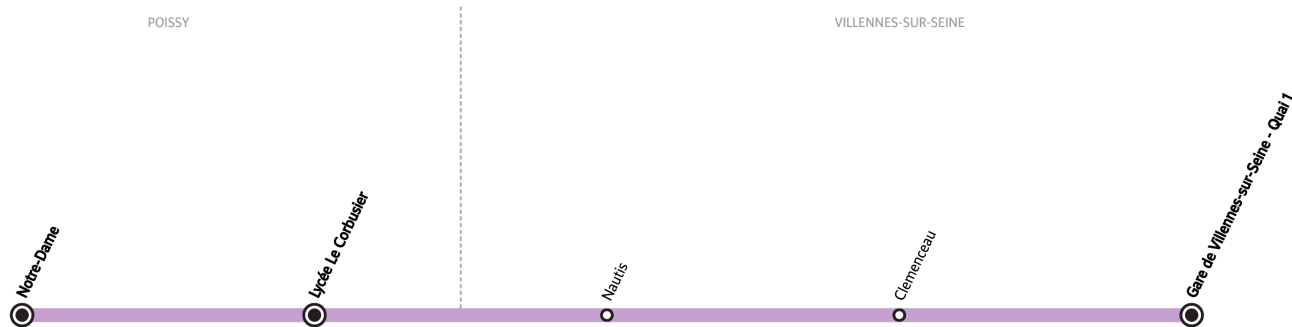

## POISSY Lycée Le Corbusier

Horaires valables du 1er septembre 2025 au 3 juillet 2026

Du lundi au vendredi en période scolaire

		Du lundi au vendredi en période scolaire
VILLENNES-SUR-SEINE	Gare de Villennes-sur-Seine - Quai 2	7:40
	Clemenceau	7:41
	Nautis	7:44
POISSY	Notre-Dame	8:02
	Lycée Le Corbusier	8:07

### **BON À SAVOIR**

- Pas de service les samedis, dimanches et jours fériés ni en période de vacances scolaires.
- Ligne accessible uniquement aux élèves munis d'une carte Scol'R.
- Présentation systématique de la carte Scol'R à chaque montée.
- Nos conducteurs s'efforcent en permanence de respecter ces horaires. Les conditions de circulation peuvent toutefois causer occasionnellement des retards.

# L99

Direction :

## Gare de VILLENES-SUR-SEINE

Horaires valables du 1er septembre 2025 au 3 juillet 2026

Du lundi au vendredi en période scolaire

POISSY	Notre-Dame	12:40	17:00		
	Lycée Le Corbusier	12:45	17:05	17:00	18:00
VILLENES-SUR-SEINE	Nautis	13:02	17:32	17:27	18:27
	Clemenceau	13:05	17:34	17:29	18:29
	Gare de Villennes-sur-Seine	13:06	17:35	17:30	18:30