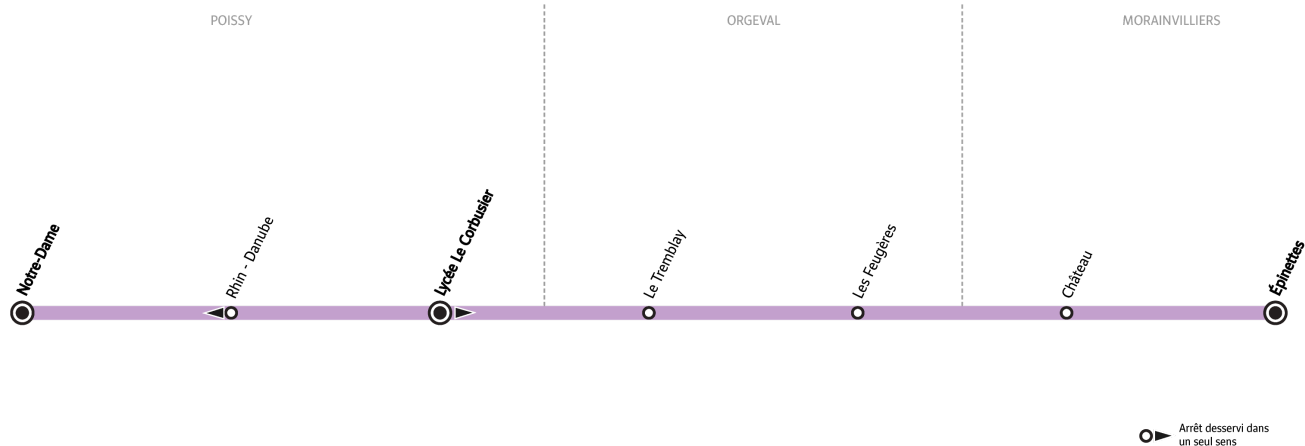

### **BON À SAVOIR**

- Pas de service les samedis, dimanches et jours fériés ni en période de vacances scolaires.
- Ligne accessible uniquement aux élèves munis d'une carte Scol'R.
- Présentation systématique de la carte Scol'R à chaque montée.
- Nos conducteurs s'efforcent en permanence de respecter ces horaires. Les conditions de circulation peuvent toutefois causer occasionnellement des retards.

# L103

Direction :

## MORAINVILLIERS Épinettes

Horaires valables du 1er septembre 2025 au 3 juillet 2026

#### Note(s) de renvoi :

 : Circule uniquement le mercredi.

 : Ne circule pas le mercredi.