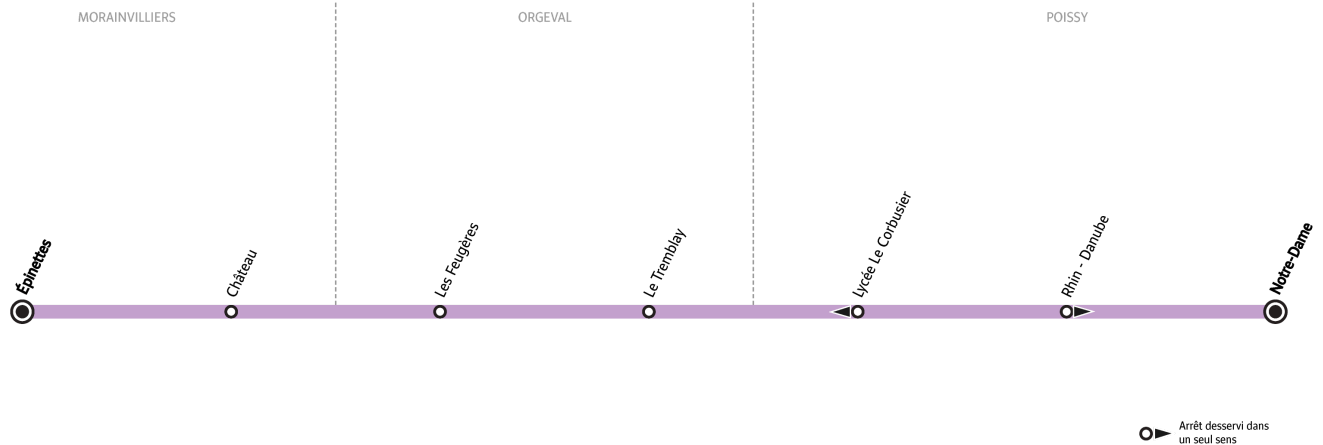

# L103

Direction :

## POISSY Notre-Dame

Horaires valables du 1er septembre 2025 au 3 juillet 2026

Du lundi au vendredi en période scolaire

MORAINVILLIERS	Épinettes	7:40
	Château	7:42
ORGEVAL	Les Feugères	7:45
	Le Tremblay	7:47
POISSY	Rhin-Danube	8:05
	Notre-Dame	8:10

#### Note(s) de renvoi :

 : Circule uniquement le mercredi.

 : Ne circule pas le mercredi.