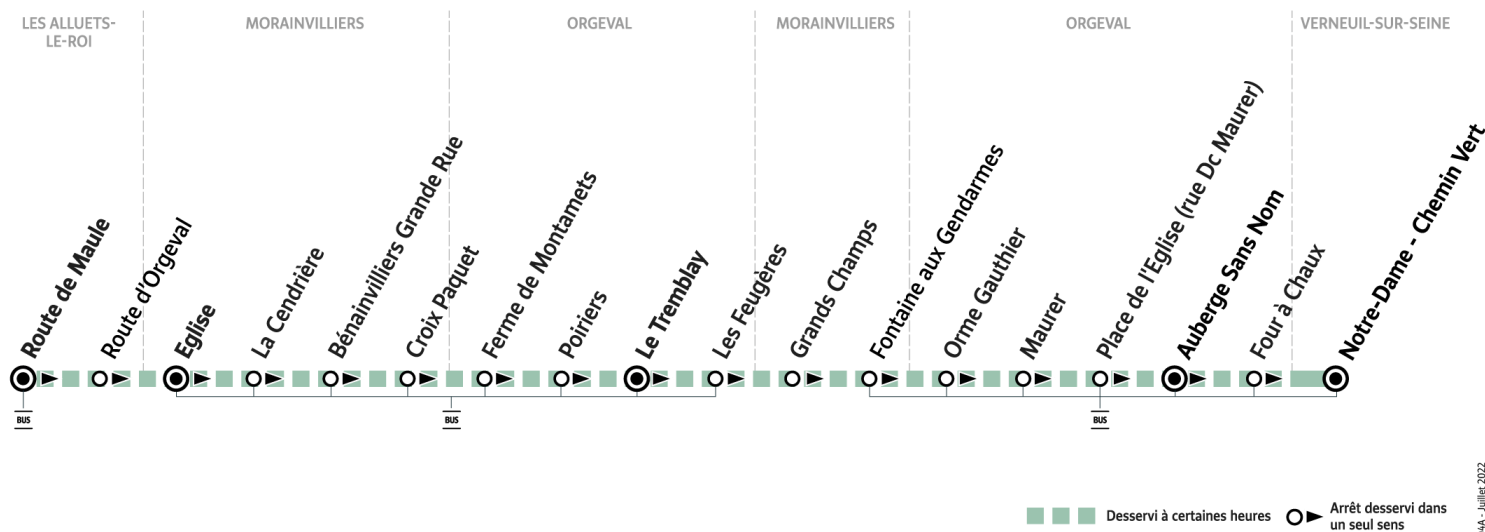

L104

Direction :

VERNEUIL-SUR-SEINE Notre-Dame Chemin Vert

L104 - Juillet 2022

Horaires valables du 1er septembre 2025 au 3 juillet 2026

Du lundi au vendredi en période scolaire

MORAINVILLIERS	Eglise de Morainvilliers			7:40		
	La Cendrière			7:42		
	Bénainvilliers Grande Rue			7:44		
	Croix Paquet			7:45		
ORGEVAL	Ferme de Montamets			7:47		
	Le Tremblay					7:50
	Les Feugères					7:52
MORAINVILLIERS	Grands Champs					7:56
	Fontaine aux Gendarmes					7:58
LES ALLUETS LE ROI	Route de Maule	7:37				
	Route d'Orgeval	7:40				
ORGEVAL	Maurer	7:52				
	Place de l'Eglise	7:54				
	Poiriers					7:50
	Orme Gauthier					7:52
	Auberge Sans Nom					7:55
	Four à Chaux					7:57
VERNEUIL-SUR-SEINE	Notre-Dame Chemin Vert	8:15		8:15		8:15

L104

Direction :

LES ALLUETS-LE-ROI Route de Maule

L104 - Juillet 2022

Horaires valables du 1er septembre 2025 au 3 juillet 2026

Du lundi au vendredi en période scolaire

VERNEUIL-SUR-SEINE	Notre-Dame Chemin Vert	12:45	12:45	16:55	16:55	16:55	16:55	17:45
MORAINVILLIERS	Fontaine aux Gendarmes	13:00		17:10		17:10		18:00
	Grands Champs	13:02		17:12		17:12		18:02
ORGEVAL	Les Feugères	13:04		17:14		17:15		18:04
	Le Tremblay	13:05		17:15		17:18		18:05
	Four à Chaux		13:00	17:22	17:10			18:12
	Auberge Sans Nom		13:02	17:25	17:12			18:15
	Place de l'Église		13:05	17:27	17:15			18:17
	Maurer		13:07	17:29	17:17			18:19
	Orme Gauthier		13:09	17:31	17:19			18:21
	Poiriers	13:15		17:33			17:15	18:23
MORAINVILLIERS	Ferme de Montamets	13:16		17:34			17:17	18:24
	Croix Paquet	13:18		17:36			17:19	18:26
	Bénainvilliers Grande Rue	13:19		17:37			17:20	18:27
	La Cendrière	13:21		17:39			17:22	18:29
LES ALLUETS LE ROI	Église de Morainvilliers	13:21		17:41			17:24	18:31
	Route d'Orgeval	13:31		17:49			17:44	18:39
	Route de Maule	13:33		17:51			17:46	18:41