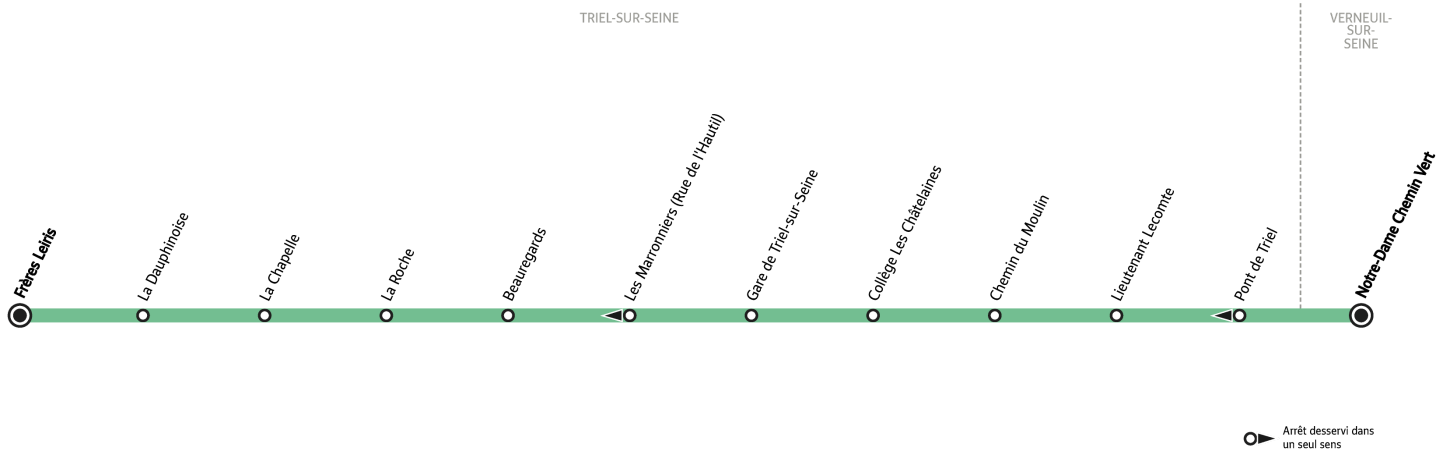

# L110

Direction :

**VERNEUIL-SUR-SEINE Notre-Dame Chemin Vert**

Horaires valables du 1er septembre 2025 au 3 juillet 2026

### Du lundi au vendredi en période scolaire

TRIEL-SUR-SEINE	Frères Leiris	7:39
	La Dauphinoise	7:40
	La Chapelle	7:41
	La Roche	7:47
	Beaugard	7:53
	Gare de Triel-sur-Seine	7:57
	Collège Les Châtelaines	7:59
	Chemin du Moulin	8:01
	Lieutenant Lecomte	8:03
	VERNEUIL-SUR-SEINE	Notre-Dame Chemin Vert

# L110

Direction :

## TRIEL-SUR-SEINE Frères Leiris

Horaires valables du 1er septembre 2025 au 3 juillet 2026

Du lundi au vendredi en période scolaire

VERNEUIL-SUR-SEINE	Notre-Dame Chemin Vert	12:45		16:55
TRIEL-SUR-SEINE	Pont de Triel	12:55		17:05
	Collège Les Châtelaines	13:00	16:20	17:20
	Chemin du Moulin	13:01	16:21	17:21
	Lieutenant Lecomte	13:02	16:22	17:22
	Gare de Triel-sur-Seine	13:03	16:23	17:23
	Les Marronniers (Rue de l'Hautil)		16:24	
	Beauregards	13:05	16:25	17:25
	La Roche	13:15	16:35	17:35
	La Chapelle	13:17	16:37	17:37
	La Dauphinoise	13:18	16:38	17:38
	Frères Leiris	13:19	16:39	17:39