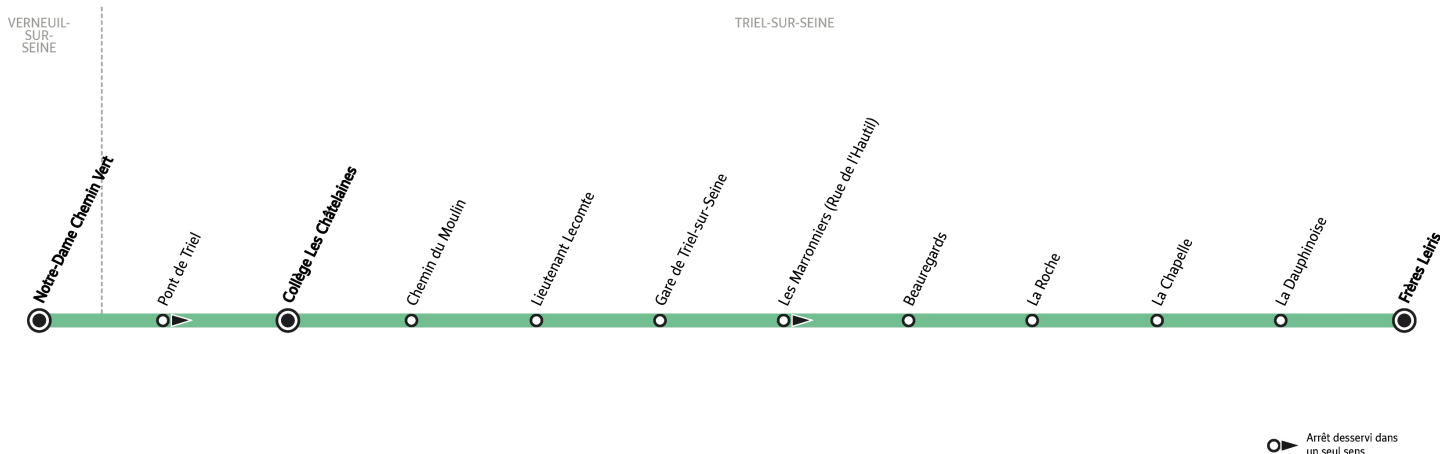

# L110

Direction :

**VERNEUIL-SUR-SEINE Notre-Dame Chemin Vert**

Horaires valables du 1er septembre 2025 au 3 juillet 2026

### Du lundi au vendredi en période scolaire

TRIEL-SUR-SEINE	Frères Leiris	7:39
	La Dauphinoise	7:40
	La Chapelle	7:41
	La Roche	7:47
	Beaugard	7:53
	Gare de Triel-sur-Seine	7:57
	Collège Les Châtelaines	7:59
	Chemin du Moulin	8:01
	Lieutenant Lecomte	8:03
	VERNEUIL-SUR-SEINE	Notre-Dame Chemin Vert

# L110

Direction :

## TRIEL-SUR-SEINE Frères Leiris

Horaires valables du 1er septembre 2025 au 3 juillet 2026

Du lundi au vendredi en période scolaire

VERNEUIL-SUR-SEINE	Notre-Dame Chemin Vert	12:45		16:55
TRIEL-SUR-SEINE	Pont de Triel	12:55		17:05
	Collège Les Châtelaines	13:00	16:20	17:20
	Chemin du Moulin	13:01	16:21	17:21
	Lieutenant Lecomte	13:02	16:22	17:22
	Gare de Triel-sur-Seine	13:03	16:23	17:23
	Les Marronniers (Rue de l'Hautil)		16:24	
	Beauregards	13:05	16:25	17:25
	La Roche	13:15	16:35	17:35
	La Chapelle	13:17	16:37	17:37
	La Dauphinoise	13:18	16:38	17:38
	Frères Leiris	13:19	16:39	17:39