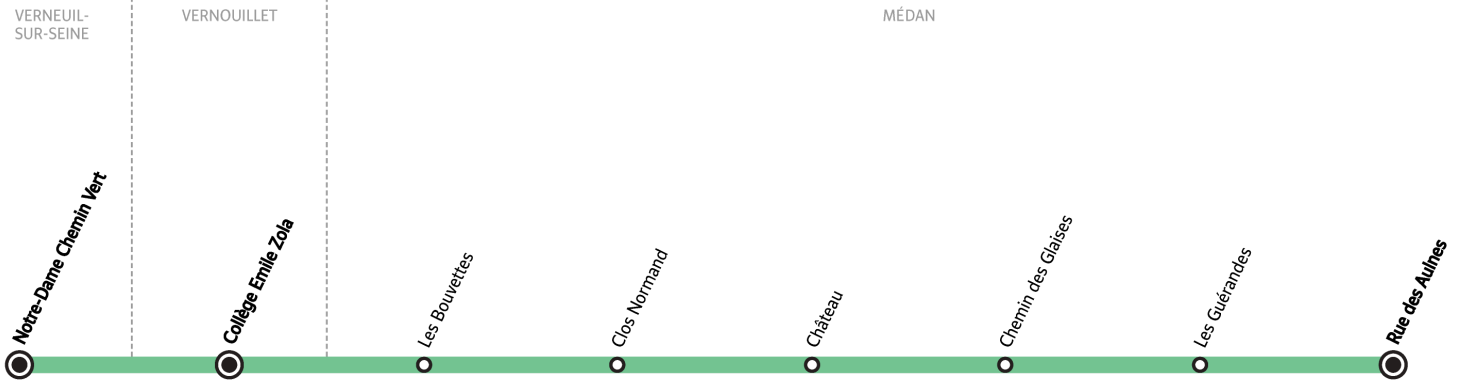

L111

Direction :

VERNEUIL-SUR-SEINE Notre-Dame Chemin Vert

Horaires valables du 1er septembre 2025 au 3 juillet 2026

Du lundi au vendredi en période scolaire

MÉDAN	Les Bouvettes	7:37
	Clos Normand	7:38
	Château	7:40
	Chemin des Glaises	7:45
	Les Guérandes	7:46
	Rue des Aulnes	7:50
VERNOUILLET	Collège Émile Zola - Quai 3	8:00
VERNEUIL-SUR-SEINE	Notre-Dame Chemin Vert	8:15

BON À SAVOIR

- Pas de service les samedis, dimanches et jours fériés ni en période de vacances scolaires.
- Ligne accessible uniquement aux élèves munis d'une carte Scol'R.
- Présentation systématique de la carte Scol'R à chaque montée.
- Nos conducteurs s'efforcent en permanence de respecter ces horaires. Les conditions de circulation peuvent toutefois causer occasionnellement des retards.

L111

Direction :

MÉDAN Rue des Aulnes

Horaires valables du 1er septembre 2025 au 3 juillet 2026

Du lundi au vendredi en période scolaire

VERNEUIL-SUR-SEINE	Notre-Dame Chemin Vert	12:45		16:55
VERNEUILLET	Collège Émile Zola - Quai 3	12:55	16:10	17:08
MÉDAN	Les Bouvettes	13:10	16:17	17:17
	Clos Normand	13:12	16:20	17:19
	Château	13:16	16:21	17:22
	Chemin des Glaises	13:18	16:23	17:24
	Les Guérandes	13:20	16:26	17:26
	Rue des Aulnes	13:25	16:30	17:28