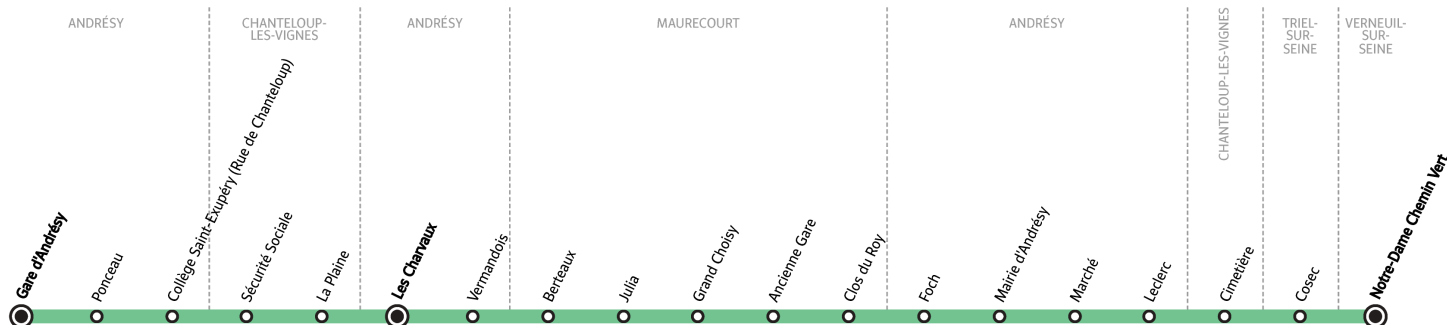

# L112

Direction :

## VERNEUIL-SUR-SEINE Notre-Dame Chemin Vert

Horaires valables du 1er septembre 2025 au 3 juillet 2026

Du lundi au vendredi en période scolaire

ANDRÉSY	Gare d'Andrésey		7:45
	Ponceau		7:46
	Collège Saint-Exupéry (Rue de Chanteloup)		7:47
CHANTELOUP-LES-VIGNES	Sécurité Sociale		7:52
	La Plaine		7:53
ANDRÉSY	Les Charvaux	7:25	
	Vermandois	7:26	
MAURECOURT	Berteaux	7:28	
	Julia	7:31	
	Grand Choisy	7:34	
	Ancienne Gare	7:39	
	Clos du Roy	7:39	
ANDRÉSY	Foch	7:41	
	Mairie d'Andrésey	7:42	
	Marché	7:43	
	Leclerc	7:44	
CHANTELOUP-LES-VIGNES	Cimetière	7:50	7:55
TRIEL-SUR-SEINE	Cossec	8:00	
VERNEUIL-SUR-SEINE	Notre-Dame Chemin Vert	8:15	8:15

### **i** BON À SAVOIR

- Pas de service les samedis, dimanches et jours fériés ni en période de vacances scolaires.
- Ligne accessible uniquement aux élèves munis d'une carte Scol'R.
- Présentation systématique de la carte Scol'R à chaque montée.
- Nos conducteurs s'efforcent en permanence de respecter ces horaires. Les conditions de circulation peuvent toutefois causer occasionnellement des retards.