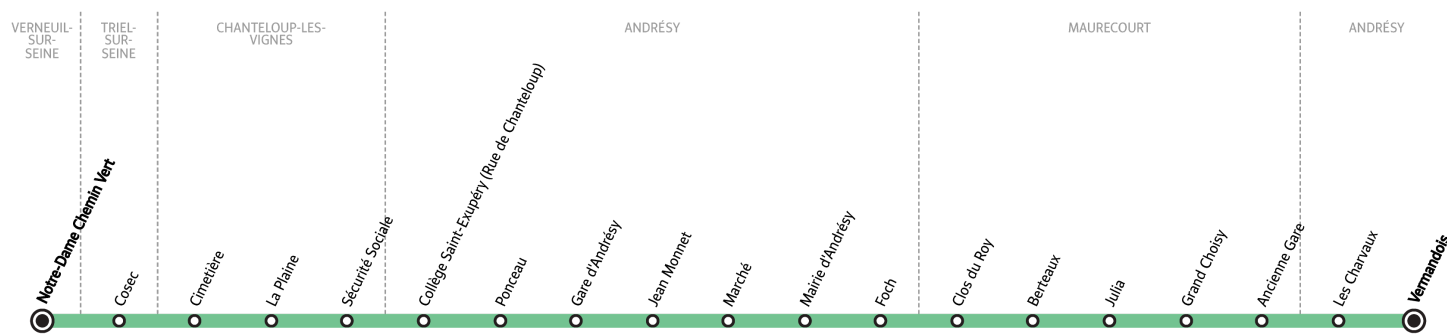

L112

Direction :

ANDRÉSY Vermandois

Horaires valables du 1er septembre 2025 au 3 juillet 2026

Du lundi au vendredi en période scolaire

Commune	Arrêt	12:45	16:55	17:10	17:12	17:13	17:15	17:20	17:21	17:22	17:23	17:24	17:25	17:26	17:29	17:30	17:31	17:33	17:34	17:37	17:39	
VERNEUIL-SUR-SEINE	Notre-Dame Chemin Vert	12:45	16:55	16:55	17:45																	
TRIEL-SUR-SEINE	Cosec	12:55	17:10	17:10	18:00																	
CHANTELOUP-LES-VIGNES	Cimetière	12:57	17:12	17:12	18:02																	
	La Plaine	12:58	17:13	17:13	18:03																	
	Sécurité Sociale	13:00	17:15	17:15	18:05																	
ANDRÉSY	Collège Saint-Exupéry (Rue de Chanteloup)	13:05	17:20	17:20	18:10																	
	Ponceau	13:06	17:21	17:21	18:11																	
	Gare d'Andrésy	13:07	17:22	17:22	18:12																	
	Jean Monnet	13:08	17:23	17:23	18:13																	
	Marché	13:09	17:24	17:24	18:14																	
	Mairie d'Andrésy	13:10	17:25	17:25	18:15																	
MAURECOURT	Foch	13:11	17:26	17:26	18:16																	
	Clos du Roy	13:14	17:29	17:29	18:19																	
	Berteaux	13:15	17:30	17:30	18:20																	
	Julia	13:16	17:31	17:31	18:21																	
	Grand Choisy	13:18	17:33	17:33	18:23																	
ANDRÉSY	Ancienne Gare	13:19	17:34	17:34	18:24																	
	Les Charvaux	13:22	17:37	17:37	18:27																	
	Vermandois	13:24	17:39	17:39	18:29																	

Note(s) de renvoi :

: Circule uniquement le mercredi.

: Ne circule pas le mercredi.

i BON À SAVOIR

- Pas de service les samedis, dimanches et jours fériés ni en période de vacances scolaires.
- Ligne accessible uniquement aux élèves munis d'une carte Scol'R.
- Présentation systématique de la carte Scol'R à chaque montée.
- Nos conducteurs s'efforcent en permanence de respecter ces horaires. Les conditions de circulation peuvent toutefois causer occasionnellement des retards.