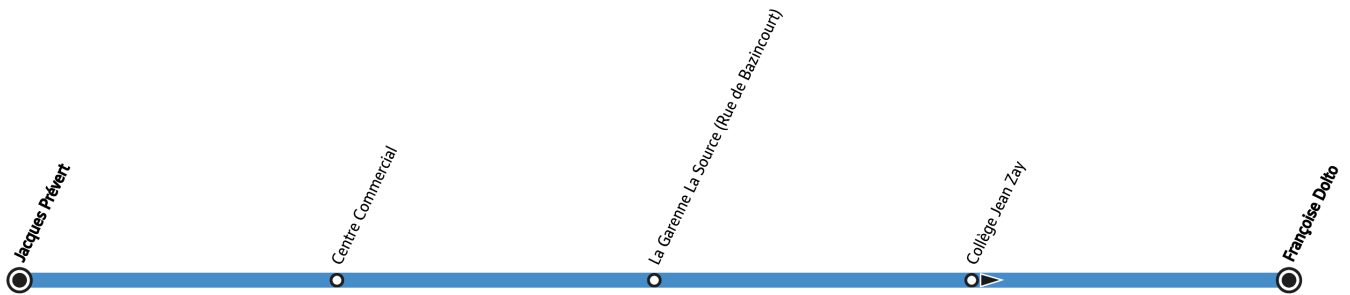

L117

Direction :

VERNEUIL-SUR-SEINE Françoise Dolto

VERNEUIL-SUR-SEINE

▶ Arrêt desservi dans un seul sens

Horaires valables du 1er septembre 2025 au 3 juillet 2026

Du lundi au vendredi en période scolaire

VERNEUIL-SUR-SEINE		
	Jacques Prévert	8:00
	Centre Commercial Maupas	8:03
	La Garenne La Source	8:06
	Collège Jean Zay	8:09
	Françoise Dolto	8:12

BON À SAVOIR

- Pas de service les samedis, dimanches et jours fériés ni en période de vacances scolaires.
- Ligne accessible uniquement aux élèves munis d'une carte Scol'R.
- Présentation systématique de la carte Scol'R à chaque montée.
- Nos conducteurs s'efforcent en permanence de respecter ces horaires. Les conditions de circulation peuvent toutefois causer occasionnellement des retards.

L117

Direction :

VERNEUIL-SUR-SEINE Centre Commercial Maupas

VERNEUIL-SUR-SEINE

Horaires valables du 1er septembre 2025 au 3 juillet 2026

Du lundi au vendredi en période scolaire

VERNEUIL-SUR-SEINE		
	La Garenne La Source	16:55
	Françoise Dolto	16:58
	Jacques Prévert	17:08
	Centre Commercial Maupas	17:13