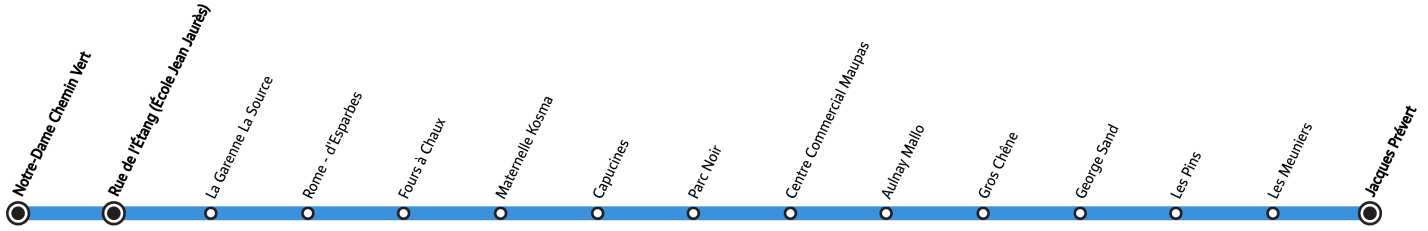

### Note(s) de renvoi :

 : Circule uniquement le mercredi.

 : Ne circule pas le mercredi.

### **BON À SAVOIR**

- Pas de service les samedis, dimanches et jours fériés ni en période de vacances scolaires.
- Ligne accessible uniquement aux élèves munis d'une carte Scol'R.
- Présentation systématique de la carte Scol'R à chaque montée.
- Nos conducteurs s'efforcent en permanence de respecter ces horaires. Les conditions de circulation peuvent toutefois causer occasionnellement des retards.

# L119

Direction :

## VERNEUIL-SUR-SEINE Jacques Prévert

VERNEUIL-SUR-SEINE

Horaires valables du 1er septembre 2025 au 3 juillet 2026

Du lundi au vendredi en période scolaire

VERNEUIL-SUR-SEINE			
	Notre-Dame Chemin Vert	12:45	
	Rue de l'Étang (École Jean Jaurès)		16:50
	La Garenne La Source		16:55
	Rome - d'Esparbes		16:58
	Fours à Chaux		17:01
	Maternelle Kosma		17:02
	Capucines		17:03
	Parc Noir		17:08
	Centre Commercial Maupas	12:47	17:10
	Aulnay Mallo	12:49	17:12
	Gros Chêne	12:50	17:13
	George Sand	12:51	17:14
	Les Pins	12:53	17:16
	Les Meuniers	12:54	17:17
	Jacques Prévert	12:57	17:20