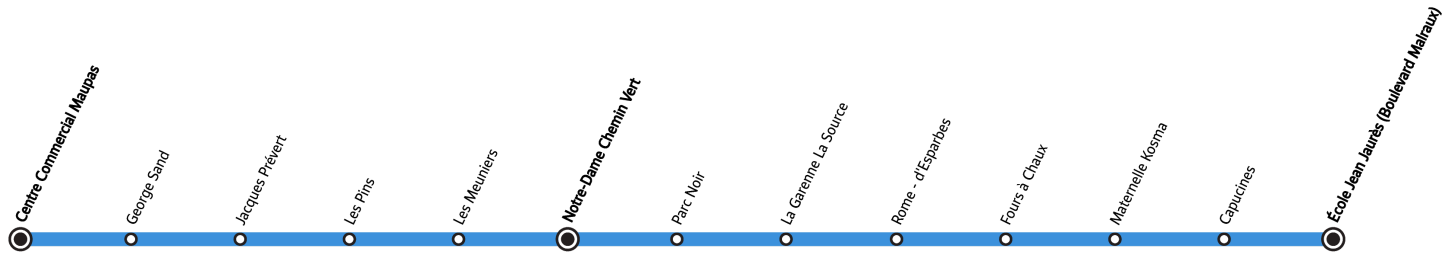

# L119

Direction :

## VERNEUIL-SUR-SEINE Notre-Dame Chemin Vert / Rue du Hameau (École Jean Jaurès)

VERNEUIL-SUR-SEINE

Horaires valables du 1er septembre 2025 au 3 juillet 2026

Du lundi au vendredi en période scolaire

VERNEUIL-SUR-SEINE			
	Centre Commercial Maupas	7:53	7:55
	George Sand	7:54	7:56
	Jacques Prévert	7:56	7:58
	Les Pins	7:58	8:00
	Les Meuniers	8:00	8:02
	Notre-Dame Chemin Vert		8:07
	Parc Noir	8:05	
	La Garenne La Source	8:08	
	Rome - d'Esparbes	8:11	
	Fours à Chaux	8:14	
	Maternelle Kosma	8:16	
	Capucines	8:18	
	École Jean Jaurès (Boulevard Malraux)	8:21	

### Note(s) de renvoi :

 : Circule uniquement le mercredi.

 : Ne circule pas le mercredi.

## VERNEUIL-SUR-SEINE Jacques Prévert

VERNEUIL-SUR-SEINE

Horaires valables du 1er septembre 2025 au 3 juillet 2026

Du lundi au vendredi en période scolaire

VERNEUIL-SUR-SEINE			
	Notre-Dame Chemin Vert	12:45	
	Rue de l'Étang (École Jean Jaurès)		16:50
	La Garenne La Source		16:55
	Rome - d'Esparbes		16:58
	Fours à Chaux		17:01
	Maternelle Kosma		17:02
	Capucines		17:03
	Parc Noir		17:08
	Centre Commercial Maupas	12:47	17:10
	Aulnay Mallo	12:49	17:12
	Gros Chêne	12:50	17:13
	George Sand	12:51	17:14
	Les Pins	12:53	17:16
	Les Meuniers	12:54	17:17
	Jacques Prévert	12:57	17:20