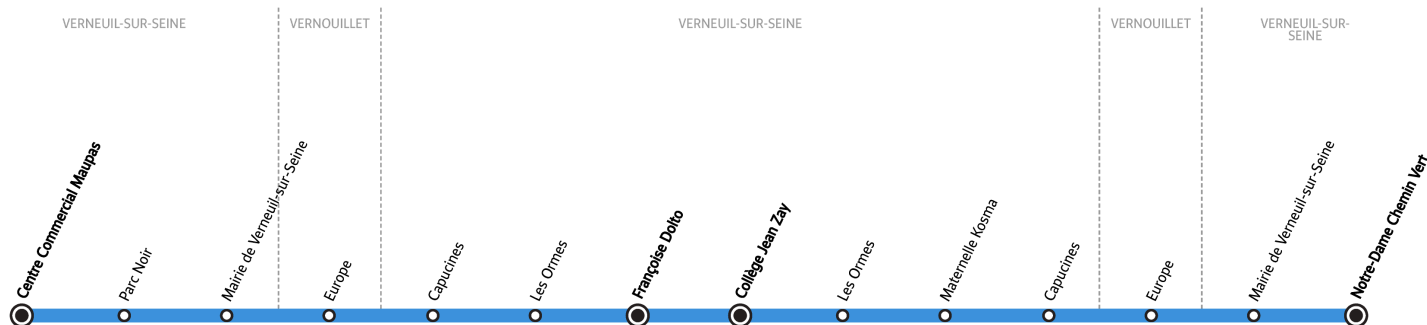

# L121

Direction :

## VERNEUIL-SUR-SEINE Collège Jean Zay VERNEUIL-SUR-SEINE Notre-Dame Chemin Vert

Horaires valables du 1er septembre 2025 au 3 juillet 2026

Du lundi au vendredi en période scolaire

|                    |                              |      |      |
|--------------------|------------------------------|------|------|
| VERNEUIL-SUR-SEINE | Centre Commercial Maupas     |      | 7:55 |
|                    | Parc Noir                    |      | 7:57 |
|                    | Mairie de Verneuil-sur-Seine |      | 7:59 |
| VERNOUILLET        | Europe                       |      | 8:01 |
| VERNEUIL-SUR-SEINE | Capucines                    |      | 8:04 |
|                    | Les Ormes                    |      | 8:06 |
|                    | Françoise Dolto              | 7:49 | 8:08 |
|                    | Collège Jean Zay             |      | 8:11 |
|                    | Les Ormes                    | 7:55 |      |
|                    | Maternelle Kosma             | 7:57 |      |
|                    | Capucines                    | 7:59 |      |
| VERNOUILLET        | Europe                       | 8:02 |      |
| VERNEUIL-SUR-SEINE | Mairie de Verneuil-sur-Seine | 8:04 |      |
|                    | Centre Commercial Maupas     | 8:09 |      |
|                    | Notre-Dame Chemin Vert       | 8:14 |      |

## VERNEUIL-SUR-SEINE George Sand

Horaires valables du 1er septembre 2025 au 3 juillet 2026

Du lundi au vendredi en période scolaire

|                    |                              |       |
|--------------------|------------------------------|-------|
| VERNEUIL-SUR-SEINE | La Garenne La Source         | 16:55 |
| VERNOUILLET        | Europe                       | 17:00 |
| VERNEUIL-SUR-SEINE | Mairie de Verneuil-sur-Seine | 17:02 |
|                    | Aulnay Mallo                 | 17:10 |
|                    | Gros Chêne                   | 17:15 |
|                    | George Sand                  | 17:22 |