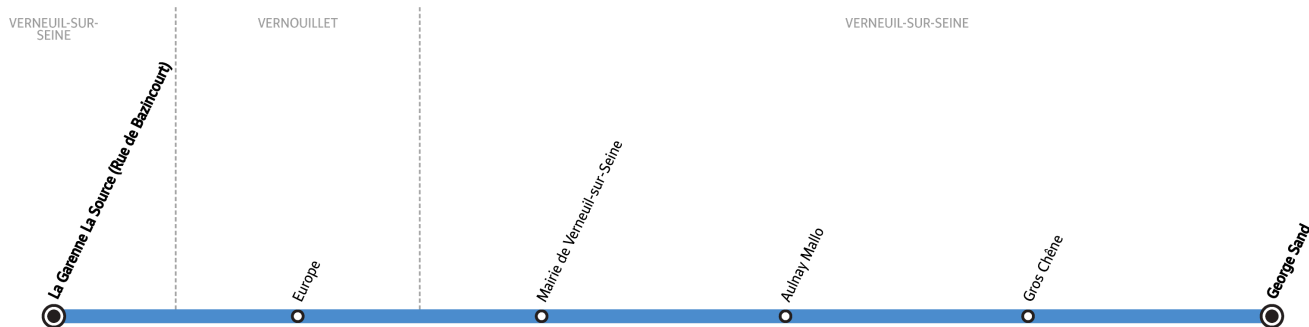

### **i** BON À SAVOIR

- Pas de service les samedis, dimanches et jours fériés ni en période de vacances scolaires.
- Ligne accessible uniquement aux élèves munis d'une carte Scol'R.
- Présentation systématique de la carte Scol'R à chaque montée.
- Nos conducteurs s'efforcent en permanence de respecter ces horaires. Les conditions de circulation peuvent toutefois causer occasionnellement des retards.

# L121

Direction :

## VERNEUIL-SUR-SEINE George Sand

Horaires valables du 1er septembre 2025 au 3 juillet 2026

Du lundi au vendredi en période scolaire

|                    |                              |       |
|--------------------|------------------------------|-------|
| VERNEUIL-SUR-SEINE | La Garenne La Source         | 16:55 |
| VERNOUILLET        | Europe                       | 17:00 |
| VERNEUIL-SUR-SEINE | Mairie de Verneuil-sur-Seine | 17:02 |
|                    | Aulnay Mallo                 | 17:10 |
|                    | Gros Chêne                   | 17:15 |
|                    | George Sand                  | 17:22 |

### Note(s) de renvoi :

 : Ne circule pas le mercredi.