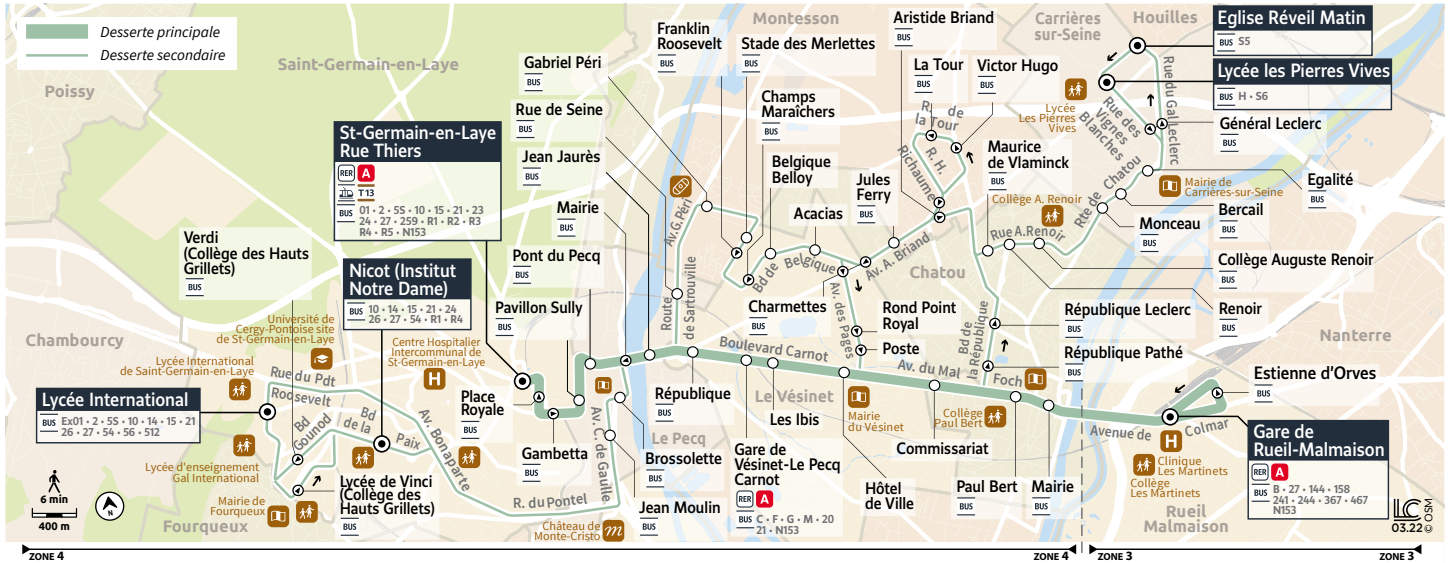

SAINT-GERMAIN-EN-LAYE Lycée International ↔ Gare de RUEIL-MALMAISON ↔ CARRIÈRES-SUR-SEINE Lycée Les Pierres Vives

Horaires valables à partir du 1er septembre 2025

Du lundi au vendredi

SAINT-GERMAIN-EN-LAYE	Lycée International								
	Lycée de Vinci								
	Nicot (Institut Notre Dame)								
	Verdi								
	Lycée International								
LE PECQ	Jean Moulin								
	Brossolette								
SAINT-GERMAIN-EN-LAYE	Gare de Saint-Germain-en-Laye	6:10	6:40	7:10	7:40	8:10	8:40	9:10	9:40
	Place Royale	6:12	6:42	7:12	7:42	8:12	8:42	9:12	9:42
LE PECQ	Pavillon Sully	6:14	6:45	7:15	7:45	8:15	8:45	9:15	9:44
	Pont du Pecq	6:16	6:47	7:17	7:47	8:17	8:47	9:17	9:46
	Jean Jaurès	6:17	6:49	7:19	7:49	8:19	8:49	9:19	9:47
LE VÉSINET	République	6:18	6:50	7:20	7:50	8:20	8:50	9:20	9:48
	Gare du Vésinet - Le Pecq	6:20	6:52	7:22	7:52	8:22	8:52	9:22	9:50
	Les Ibis	6:21	6:53	7:23	7:53	8:23	8:53	9:23	9:51
	Hôtel de Ville	6:23	6:55	7:25	7:55	8:25	8:55	9:25	9:53
LE PECQ	Rue de Seine	|	|	|	|	|	|	|	|
MONTESSON	Gabriel Péri	|	|	|	|	|	|	|	|
	Stade des Merlettes	|	|	|	|	|	|	|	|
	Franklin Roosevelt	|	|	|	|	|	|	|	|
LE VÉSINET	Belgique Belloy	|	|	|	|	|	|	|	|
	Acacias	|	|	|	|	|	|	|	|
	Charmettes	|	|	|	|	|	|	|	|
CHATOU	Jules Ferry	|	|	|	|	|	|	|	|
MONTESSON	Aristide Briand	|	|	|	|	|	|	|	|
LE VÉSINET	Rond-Point Royal	|	|	|	|	|	|	|	|
	Poste	|	|	|	|	|	|	|	|
CHATOU	Commissariat	6:26	6:58	7:28	7:58	8:28	8:58	9:28	9:56
	Paul Bert	6:29	7:01	7:31	8:01	8:31	9:01	9:31	9:59
	Mairie	6:30	7:02	7:32	8:02	8:32	9:02	9:32	10:00
RUEIL-MALMAISON	Gare de Rueil-Malmaison	6:35	7:07	7:37	8:07	8:37	9:07	9:36	10:04
	Estienne d'Orves	6:40	7:12	7:42	8:12	8:42	9:12	9:40	10:08
	Gare de Rueil-Malmaison	6:46	7:18	7:48	8:18	8:48	9:18	9:45	10:13
CHATOU	République Pathé								
	République Leclerc								
	Maurice de Vlaminck								
	Renoir								
	Collège Auguste Renoir								
CARRIÈRES-SUR-SEINE	Monceau								
	Bercail								
	Égalité								
	Général Leclerc								
HOUILLES	Église Réveil Matin								
CARRIÈRES-SUR-SEINE	Lycée Les Pierres Vives								

i Bon à savoir

- Pas de service les samedis, dimanches et jours fériés.
- Nos conducteurs s'efforcent en permanence de respecter ces horaires. Les conditions de circulation peuvent toutefois causer occasionnellement des retards.