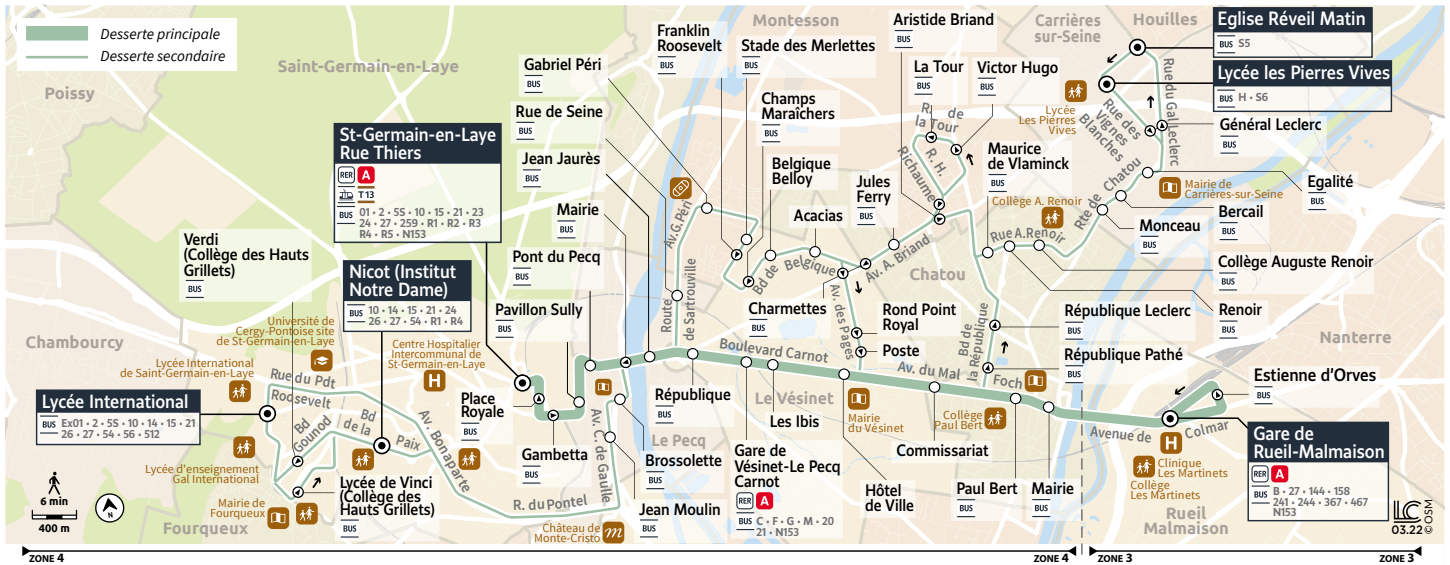

Gare de RUEIL-MALMAISON

↔ CARRIÈRES-SUR-SEINE Lycée Les Pierres Vives

↔ SAINT-GERMAIN-EN-LAYE Lycée International

Horaires valables à partir du 1^{er} septembre 2025

Du lundi au vendredi

		6:00	6:30	7:00	7:30	7:40	8:00	8:30
RUEIL-MALMAISON	Gare de Rueil-Malmaison							
HOUILLES	Église Réveil Matin				7:18			
CARRIÈRES-SUR-SEINE	Lycée Les Pierres Vives				7:20			
	Général Leclerc				7:21			
	Égalité				7:22			
	Bercail				7:23			
	Monceau				7:23			
CHATOU	Collège Auguste Renoir				7:25			
	Renoir				7:28			
	Maurice de Vlaminck				7:30			
	Mairie	6:08	6:38	7:08		7:39	7:47	8:09
	Paul Bert	6:10	6:40	7:10		7:41	7:48	8:11
MONTESSON	Victor Hugo				7:36			
	La Tour				7:37			
	Aristide Briand				7:40			
CHATOU	Jules Ferry				7:43			
LE VÉSINET	Commissariat	6:12	6:42	7:12		7:43	7:51	8:13
	Hôtel de Ville	6:14	6:44	7:14		7:45	7:54	8:15
	Les Ibis	6:16	6:46	7:16		7:47	7:56	8:17
	Gare du Vésinet - Le Pecq	6:18	6:48	7:18		7:49		8:19
	République	6:19	6:49	7:19		7:50	8:01	8:20
	Charmettes				7:46			
	Acacias				7:48			
MONTESSON	Belgique Belloy				7:49			
	Champs Maraîchers				7:50			
	Stade des Merlettes				7:52			
	Gabriel Péri				7:55			
	Rue de Seine				8:01			
LE PECQ	Jean Jaurès	6:20	6:50	7:20	8:05	7:51	8:05	8:21
	Mairie				8:07		8:07	
	Brossolette				8:08		8:08	
	Jean Moulin				8:09		8:09	
	Pont du Pecq	6:21	6:51	7:21		7:52		8:22
	Pavillon Sully	6:23	6:53	7:23		7:55		8:25
	Place Royale - Gambetta	6:28	6:58	7:28		8:00		8:30
	Gare Saint-Germain-en-Laye - Rue Thiers	6:30	7:00	7:30		8:03		8:33
SAINT-GERMAIN-EN-LAYE	Nicot (Institut Notre Dame)				8:25		8:25	
	Verdi				8:30		8:30	
	Lycée International				8:35		8:35	