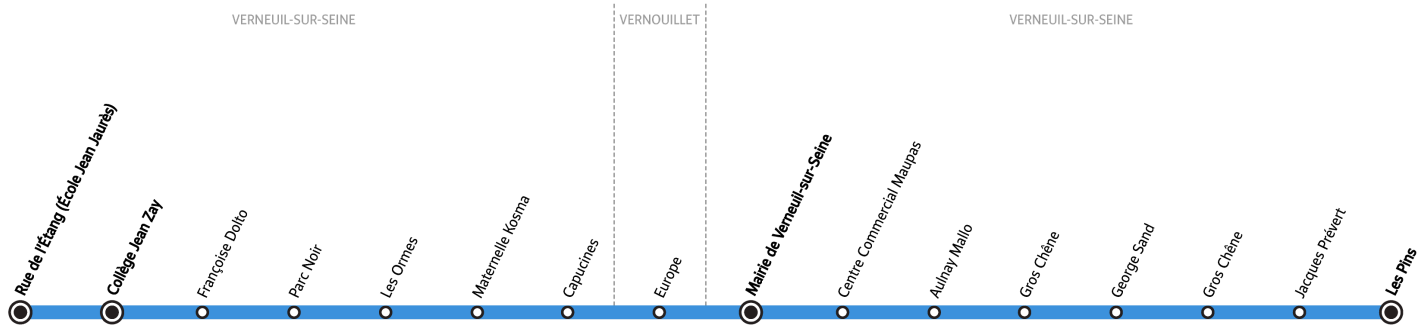

L123

Direction :

VERNEUIL-SUR-SEINE Collège Jean Zay

VERNEUIL-SUR-SEINE

Horaires valables du 15 septembre 2025 au 3 juillet 2026

		Du lundi au vendredi	
VERNEUIL-SUR-SEINE		Aulnay Mallo	7:49
		Gros Chêne	7:51
		George Sand	7:53
		Les Pins	7:56
		Les Meuniers	7:59
		Parc Noir	8:04
		La Garenne La Source (Rue de Bazincourt)	8:07
		Collège Jean Zay	8:10

i BON À SAVOIR

- Pas de service les samedis, dimanches et jours fériés ni en période de vacances scolaires.
- Ligne accessible uniquement aux élèves munis d'une carte Scol'R.
- Présentation systématique de la carte Scol'R à chaque montée.
- Nos conducteurs s'efforcent en permanence de respecter ces horaires. Les conditions de circulation peuvent toutefois causer occasionnellement des retards.

L123

Direction :

VERNEUIL-SUR-SEINE Mairie / Les Pins

Horaires valables du 15 septembre 2025 au 3 juillet 2026

		Du lundi au vendredi			
VERNEUIL-SUR-SEINE	Rue de l'Étang (École Jean Jaurès)				16:45
	Collège Jean Zay	12:45	12:45	16:25	
	Françoise Dolto	12:47			
	Parc Noir	12:50			16:52
	Françoise Dolto				17:00
	Collège Jean Zay				17:15
	Les Ormes		12:50	16:29	17:20
	Maternelle Kosma		12:53	16:31	17:22
	Capucines		12:55	16:33	17:24
	VERNEUILLET	Europe		13:00	16:36
VERNEUIL-SUR-SEINE	Mairie de Verneuil-sur-Seine		13:02	16:39	17:29
	Parc Noir			16:43	17:30
	Centre Commercial Maupas	12:55		16:45	17:32
	Aulnay Mallo	12:57			17:35
	Gros Chêne	13:00			17:38
	George Sand			16:47	
	Gros Chêne			16:48	
	Jacques Prévert	13:02		16:50	17:41
	Les Pins	13:07		16:55	17:47