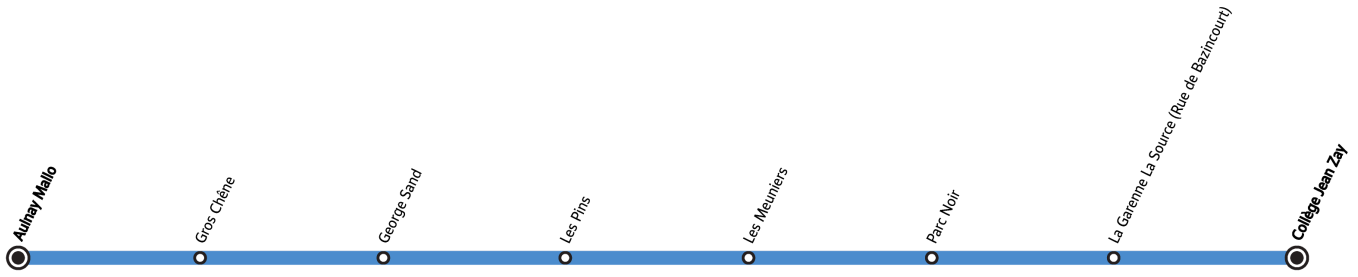

L123

Direction :

VERNEUIL-SUR-SEINE Collège Jean Zay

VERNEUIL-SUR-SEINE

Horaires valables du 15 septembre 2025 au 3 juillet 2026

		Du lundi au vendredi	
VERNEUIL-SUR-SEINE		Aulnay Mallo	7:49
		Gros Chêne	7:51
		George Sand	7:53
		Les Pins	7:56
		Les Meuniers	7:59
		Parc Noir	8:04
		La Garenne La Source (Rue de Bazincourt)	8:07
		Collège Jean Zay	8:10

i BON À SAVOIR

- Pas de service les samedis, dimanches et jours fériés ni en période de vacances scolaires.
- Ligne accessible uniquement aux élèves munis d'une carte Scol'R.
- Présentation systématique de la carte Scol'R à chaque montée.
- Nos conducteurs s'efforcent en permanence de respecter ces horaires. Les conditions de circulation peuvent toutefois causer occasionnellement des retards.

L123

Direction :

VERNEUIL-SUR-SEINE Mairie / Les Pins

Horaires valables du 15 septembre 2025 au 3 juillet 2026

		Du lundi au vendredi			
VERNEUIL-SUR-SEINE	Rue de l'Étang (École Jean Jaurès)				16:45
	Collège Jean Zay	12:45	12:45	16:25	
	Françoise Dolto	12:47			
	Parc Noir	12:50			16:52
	Françoise Dolto				17:00
	Collège Jean Zay				17:15
	Les Ormes		12:50	16:29	17:20
	Maternelle Kosma		12:53	16:31	17:22
	Capucines		12:55	16:33	17:24
	VERNEUILLET	Europe		13:00	16:36
VERNEUIL-SUR-SEINE	Mairie de Verneuil-sur-Seine		13:02	16:39	17:29
	Parc Noir			16:43	17:30
	Centre Commercial Maupas	12:55		16:45	17:32
	Aulnay Mallo	12:57			17:35
	Gros Chêne	13:00			17:38
	George Sand			16:47	
	Gros Chêne			16:48	
	Jacques Prévert	13:02		16:50	17:41
	Les Pins	13:07		16:55	17:47