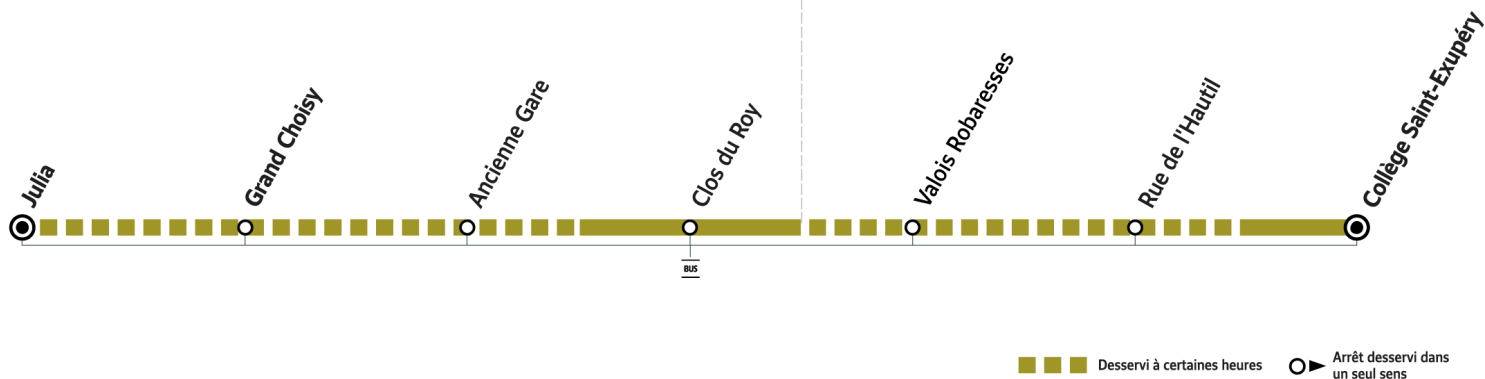

L114

Direction :

ANDRESY Collège Saint-Exupéry

MAURECOURT

ANDRÉSY

Horaires valables du 1er septembre 2025 au 3 juillet 2026

Du lundi au vendredi en période scolaire

MAURECOURT	Julia	8:02		
	Grand Choisy	8:05		
	Ancienne Gare	8:08		
ANDRÉSY	Rue de l'Hautil	8:12		
MAURECOURT	Clos du Roy		8:07	8:07
ANDRÉSY	Valois Robaresses		8:10	8:10
	Collège Saint-Exupéry	8:17	8:17	8:17

BON À SAVOIR

- Pas de service les samedis, dimanches et jours fériés ni en période de vacances scolaires.
- Ligne accessible uniquement aux élèves munis d'une carte Scol'R.
- Présentation systématique de la carte Scol'R à chaque montée.
- Nos conducteurs s'efforcent en permanence de respecter ces horaires. Les conditions de circulation peuvent toutefois causer occasionnellement des retards.

L114

Direction :

MAURECOURT Ancienne Gare

Horaires valables du 1er septembre 2025 au 3 juillet 2026

Du lundi au vendredi en période scolaire

ANDRÉSY	Collège Saint-Exupéry	12:45	12:45	16:25	16:25	17:15	17:15
	Rue de l'Hautil	12:50		16:30		17:20	
	Valois Robaresses	12:52		16:32		17:22	
MAURECOURT	Clos du Roy	12:56	12:51	16:36	16:31	17:26	17:21
	Julia	12:58	12:53	16:38	16:33	17:27	17:23
	Grand Choisy	12:59	12:54	16:39	16:34	17:28	17:24
	Ancienne Gare	13:05	13:00	16:44	16:40	17:33	17:30

Note(s) de renvoi :

 : Circule uniquement le mercredi.

 : Ne circule pas le mercredi.

BON À SAVOIR

- Pas de service les samedis, dimanches et jours fériés ni en période de vacances scolaires.
- Ligne accessible uniquement aux élèves munis d'une carte Scol'R.
- Présentation systématique de la carte Scol'R à chaque montée.
- Nos conducteurs s'efforcent en permanence de respecter ces horaires. Les conditions de circulation peuvent toutefois causer occasionnellement des retards.