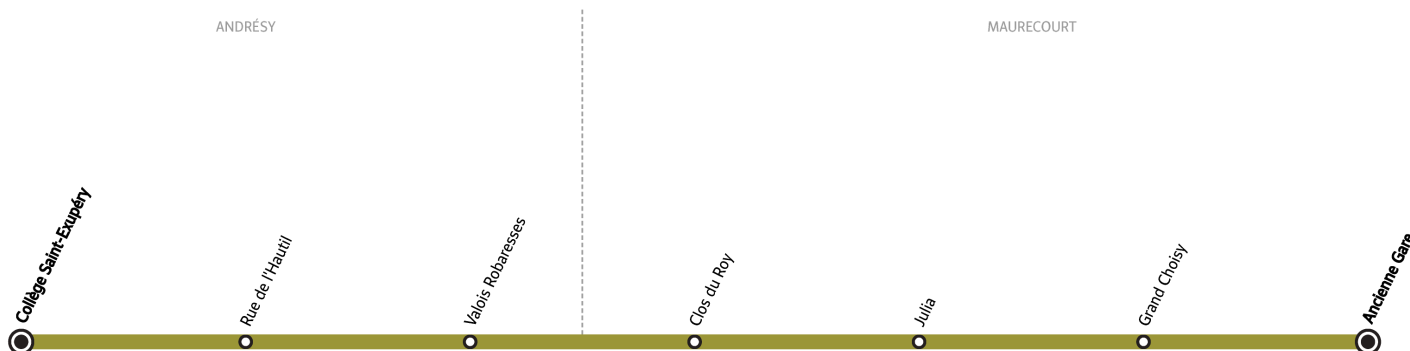

L114

Direction :

ANDRESY Collège Saint-Exupéry

MAURECOURT

ANDRÉSY

Horaires valables du 1er septembre 2025 au 3 juillet 2026

Du lundi au vendredi en période scolaire

MAURECOURT	Julia	8:02		
	Grand Choisy	8:05		
	Ancienne Gare	8:08		
ANDRÉSY	Rue de l'Hautil	8:12		
MAURECOURT	Clos du Roy		8:07	8:07
ANDRÉSY	Valois Robaresses		8:10	8:10
	Collège Saint-Exupéry	8:17	8:17	8:17

BON À SAVOIR

- Pas de service les samedis, dimanches et jours fériés ni en période de vacances scolaires.
- Ligne accessible uniquement aux élèves munis d'une carte Scol'R.
- Présentation systématique de la carte Scol'R à chaque montée.
- Nos conducteurs s'efforcent en permanence de respecter ces horaires. Les conditions de circulation peuvent toutefois causer occasionnellement des retards.

L114

Direction :

MAURECOURT Ancienne Gare

Horaires valables du 1er septembre 2025 au 3 juillet 2026

Du lundi au vendredi en période scolaire

ANDRÉSY	Collège Saint-Exupéry	12:45	12:45	16:25	16:25	17:15	17:15
	Rue de l'Hautil	12:50		16:30		17:20	
	Valois Robaresses	12:52		16:32		17:22	
MAURECOURT	Clos du Roy	12:56	12:51	16:36	16:31	17:26	17:21
	Julia	12:58	12:53	16:38	16:33	17:27	17:23
	Grand Choisy	12:59	12:54	16:39	16:34	17:28	17:24
	Ancienne Gare	13:05	13:00	16:44	16:40	17:33	17:30