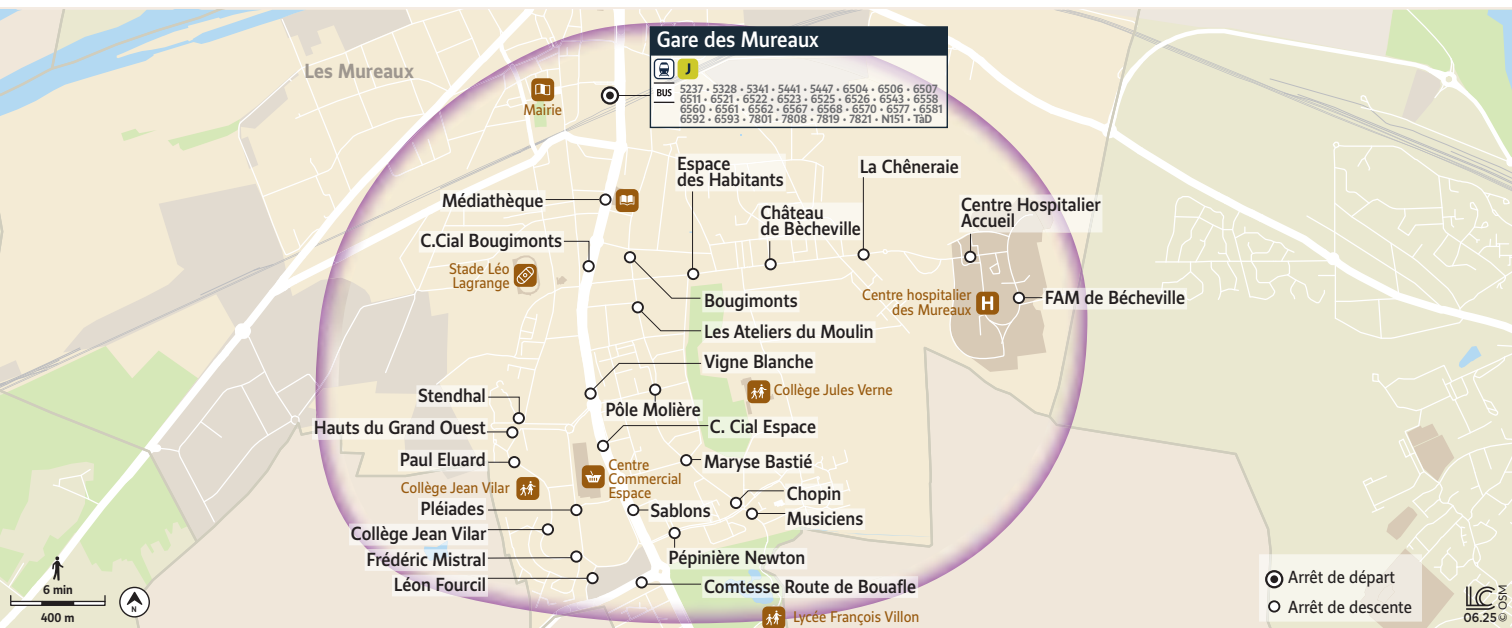

Sortez sans stress, nos bus vous accompagnent !

Le Bus Soir Les Mureaux prend le relais,
le soir, des lignes régulières **6504**, **6506** et **6507**.
Au départ de la gare des Mureaux (quai A1),
7 départs sont proposés du lundi au samedi
en correspondance avec les trains, vers les
quartiers résidentiels des Mureaux.

MODE D'EMPLOI

1. À la gare des Mureaux, je monte dans le bus
2. Je valide mon titre de transport
3. J'indique au conducteur mon arrêt de descente
4. Le conducteur adapte son itinéraire en fonction des demandes des voyageurs

Ce service fonctionne sans réservation et tous
les titres de transport du réseau Ile-de-France
Mobilités sont acceptés.

GARE DES MUREAUX - QUAÏ A1

DU LUNDI AU SAMEDI

Arrivée du J	21:27	21:58	22:25	22:59
Arrivée du J	-	-	-	-
Départ Bus Soir	21:35	22:05	22:35	23:05
Arrivée du J	23:56	-	-	-
Arrivée du J	-	-	01:45	-
Départ Bus Soir	00:05	01:05	01:55	-

*Pas de service les dimanches et jours fériés

+ D'INFOS ?

iledefrance-mobilites.fr

01 85 10 10 33
Keolis Seine et Oise Est

@PoissyMur_IDFM