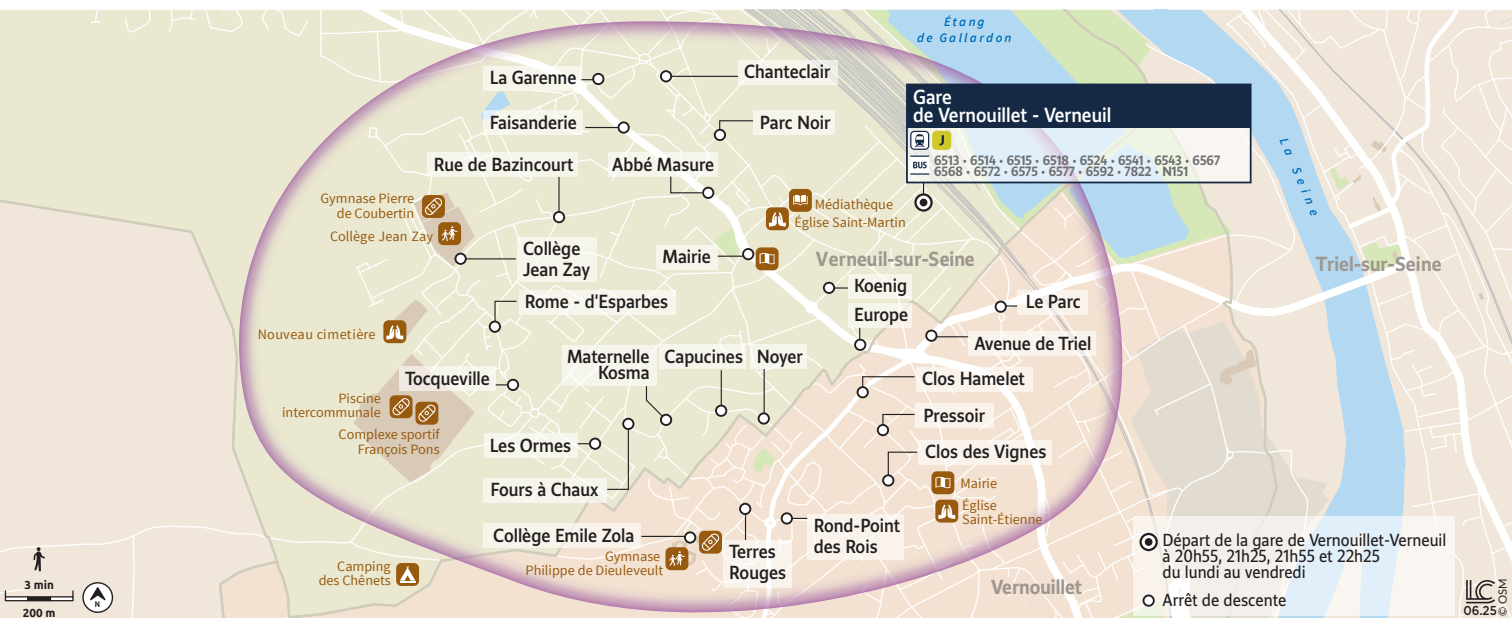

Services numériques du quotidien (navigateur multimodal régional, information en temps réel, ...)

202175 - 06/2025

BUS

Soir

Vernouillet - Verneuil

SORTEZ LE SOIR, ON VOUS RAMÈNE !

Le bus attend
votre train au départ
de la gare de
Vernouillet - Verneuil
de 20h55 à 22h25.

POUR TOUT SAVOIR SUR VOS LIGNES :

-  Appli Île-de-France Mobilités
-  iledefrance-mobilités.fr > Actus
> 78 Yvelines > Poissy-Les Mureaux
-  @PoissyMur_IDFM

Sortez sans stress, nos bus vous accompagnent !

Le Bus Soir Vernouillet - Verneuil prend le relais des lignes régulières **6513**, **6514** et **6515**.

Au départ de la gare de Vernouillet - Verneuil, **4 départs sont proposés du lundi au vendredi de 20h55 à 22h25***, en correspondance avec les trains, vers les quartiers résidentiels de Verneuil-sur-Seine et Vernouillet.

Ce service fonctionne sans réservation et tous les titres de transport du réseau Ile-de-France Mobilités sont acceptés.

GARE DE VERNOUILLET - VERNEUIL - QUAI 2A

DU LUNDI AU VENDREDI

Arrivée du  	20:47	21:18	21:48	22:17
Départ Bus Soir	20:55	21:25	22:55	22:25