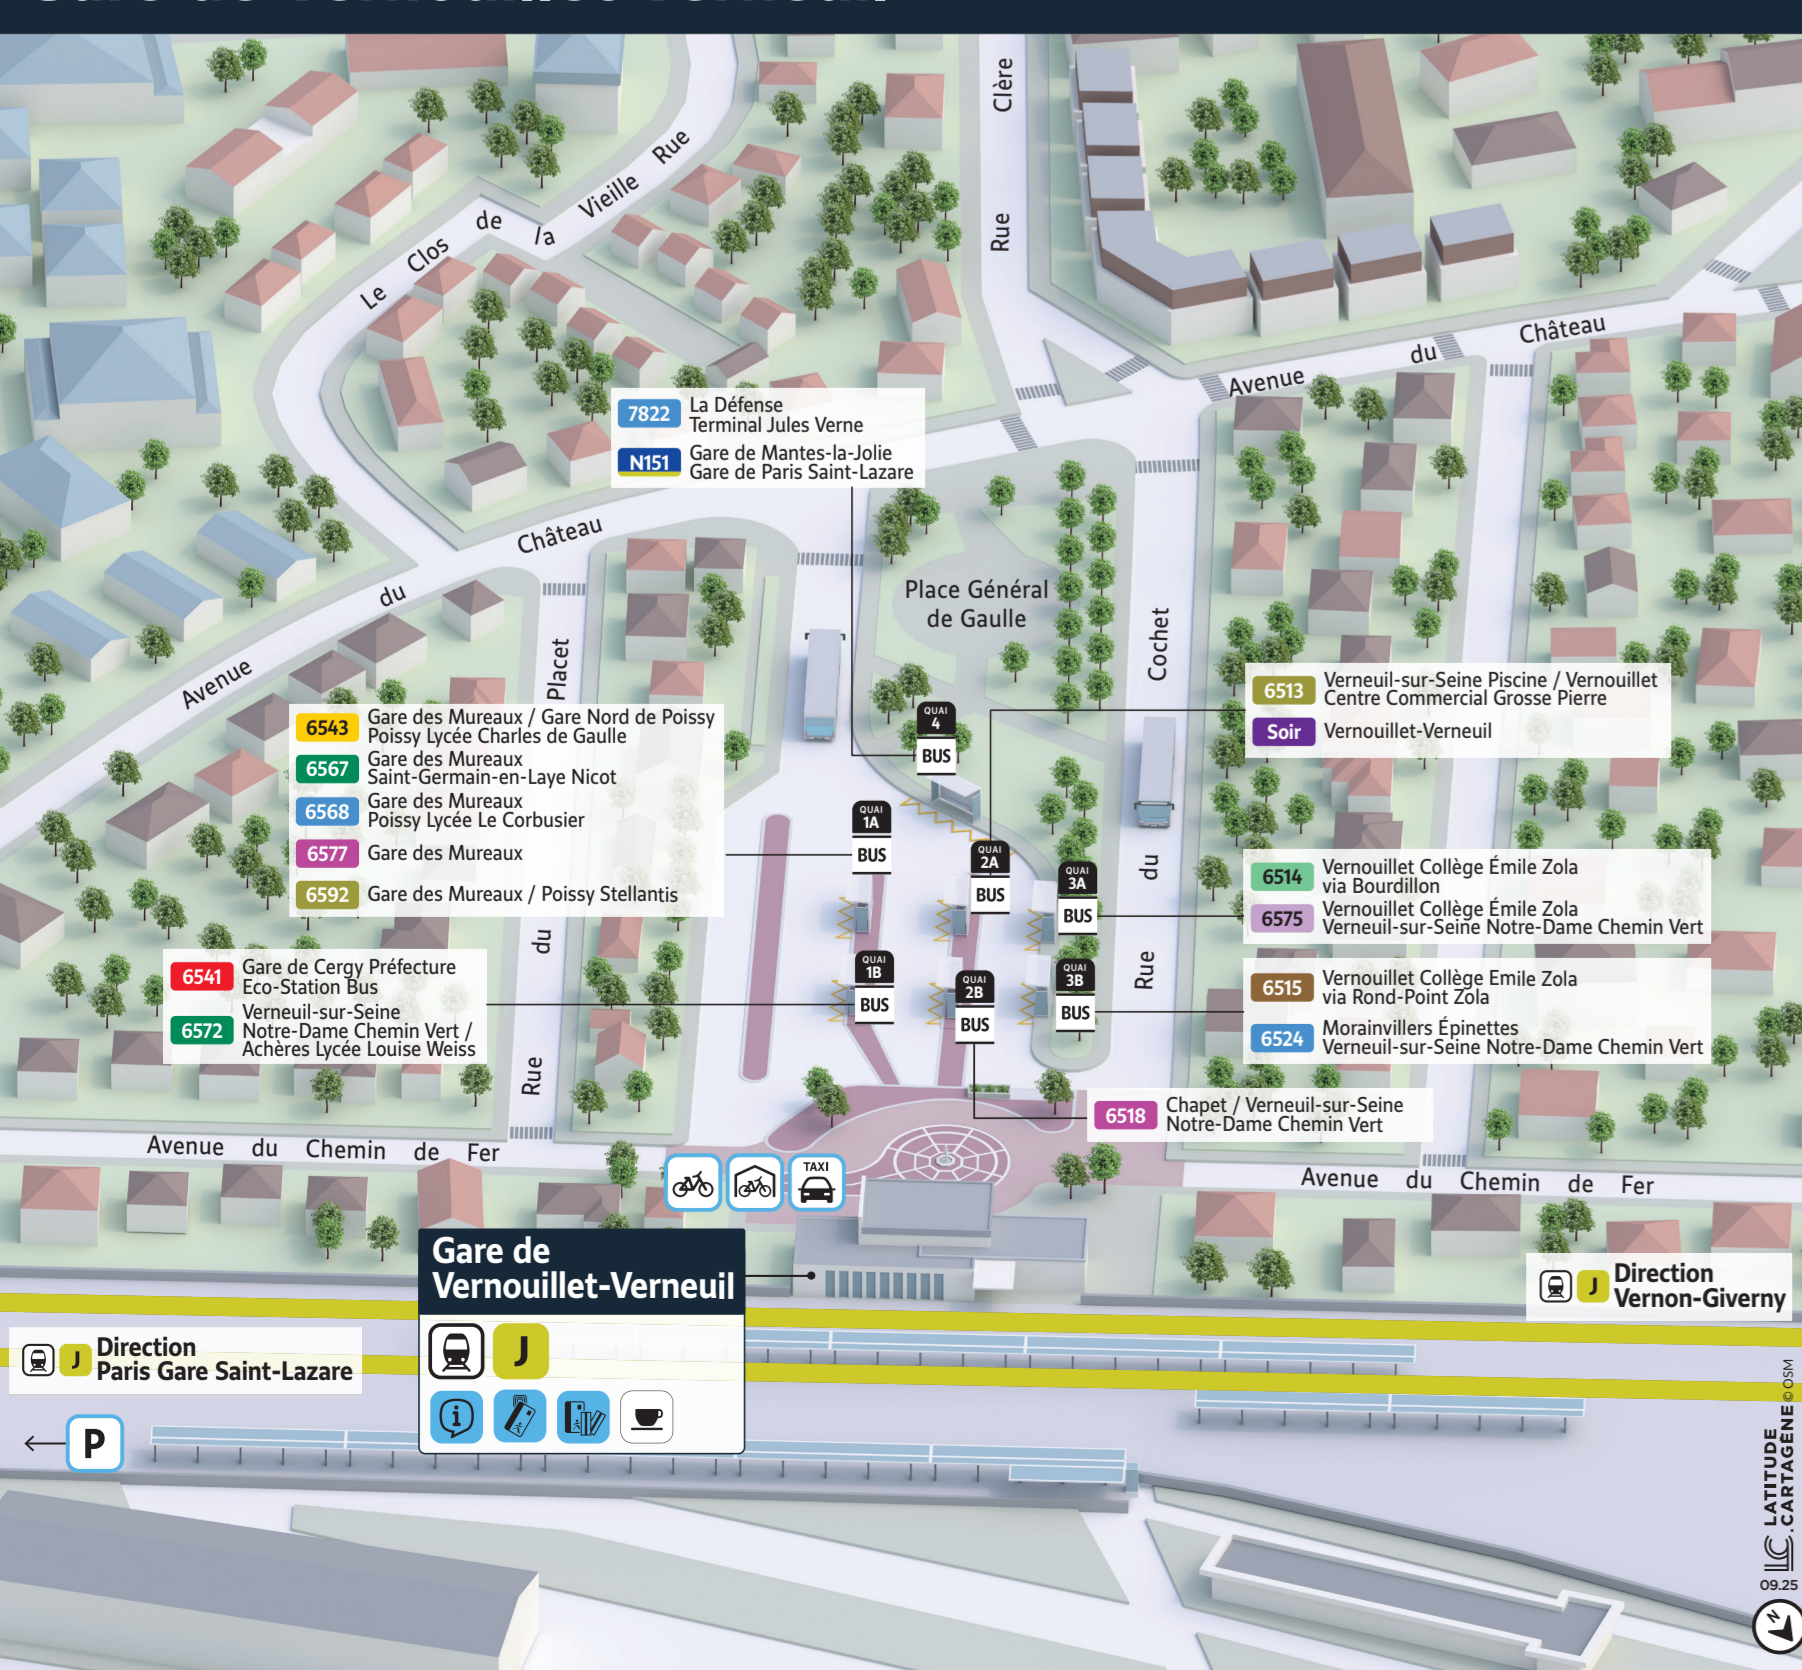

Gare de Vernouillet-Verneuil