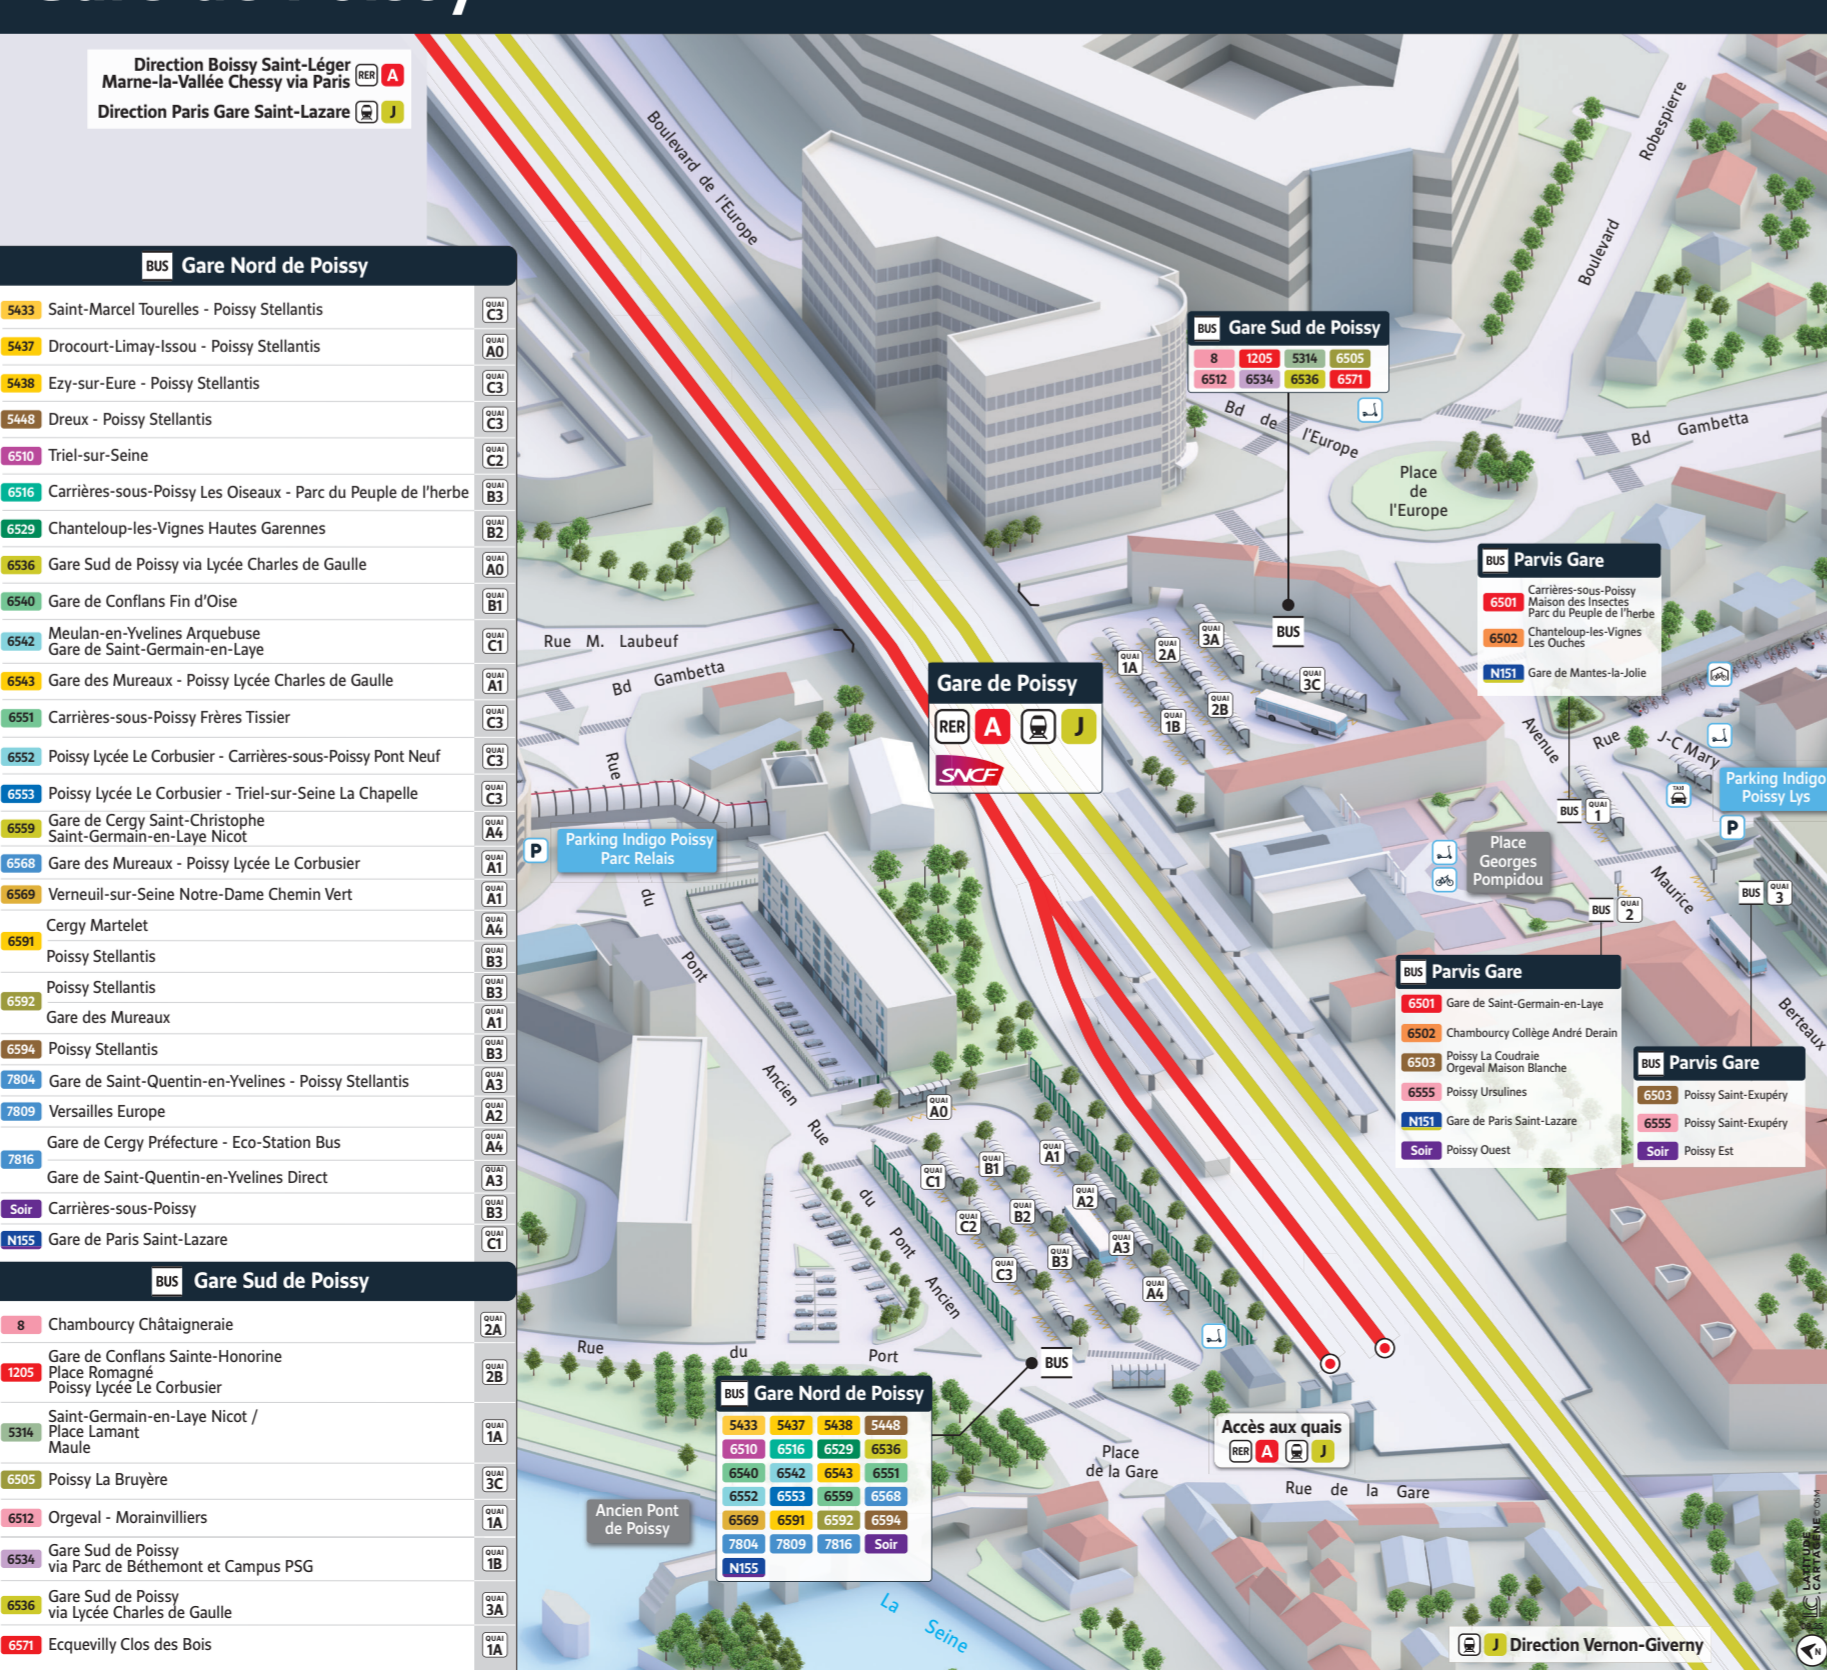

Gare de Poissy