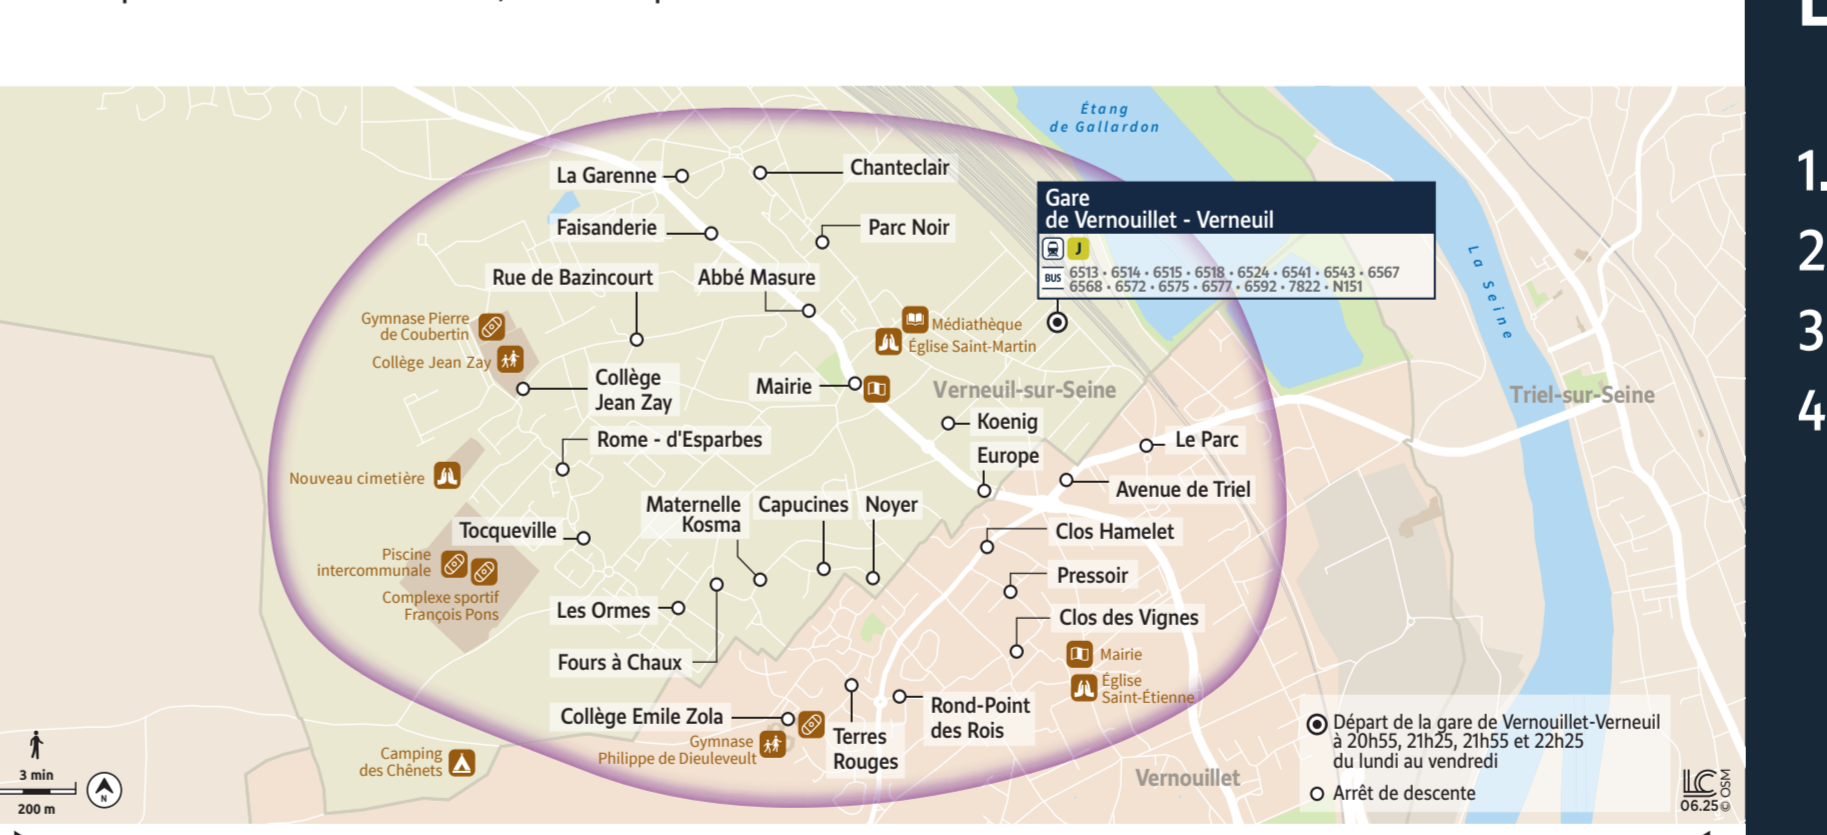

0 800 10 20 20
pour l'ensemble des réseaux de bus

SNCF
36 38
RER A J L T13 T15

Les Bus Soir

BUS Soir Carrières-sous-Poissy
Le Bus Soir Carrières-sous-Poissy prend le relais, le soir, des lignes régulières 6501 et 6502. Au départ de la gare de Poissy (Gare Routière Nord), 3 départs sont proposés du lundi au samedi de 0h25 à 1h25*, en correspondance avec les trains, vers les quartiers de Carrières-sous-Poissy.

BUS Soir Poissy Ouest
BUS Soir Poissy Est
Les Bus Soir Poissy Est et Ouest prennent le relais, le soir, des lignes régulières 6501, 6502 et 6503. Au départ de la gare de Poissy (Paris), 3 départs sont proposés du lundi au samedi de 0h25 à 1h25*, en correspondance avec les trains, vers les quartiers de Poissy.

BUS Soir Vernouillet - Verneuil
Les Bus Soir Vernouillet-Verneuil prennent le relais des lignes régulières 6511, 6514 et 6515 le soir. Au départ de la gare de Vernouillet-Verneuil, 4 départs sont proposés du lundi au vendredi de 20h55 à 22h25*, en correspondance avec les trains, vers les quartiers résidentiels de Vernouillet-sur-Seine et Vernouillet.