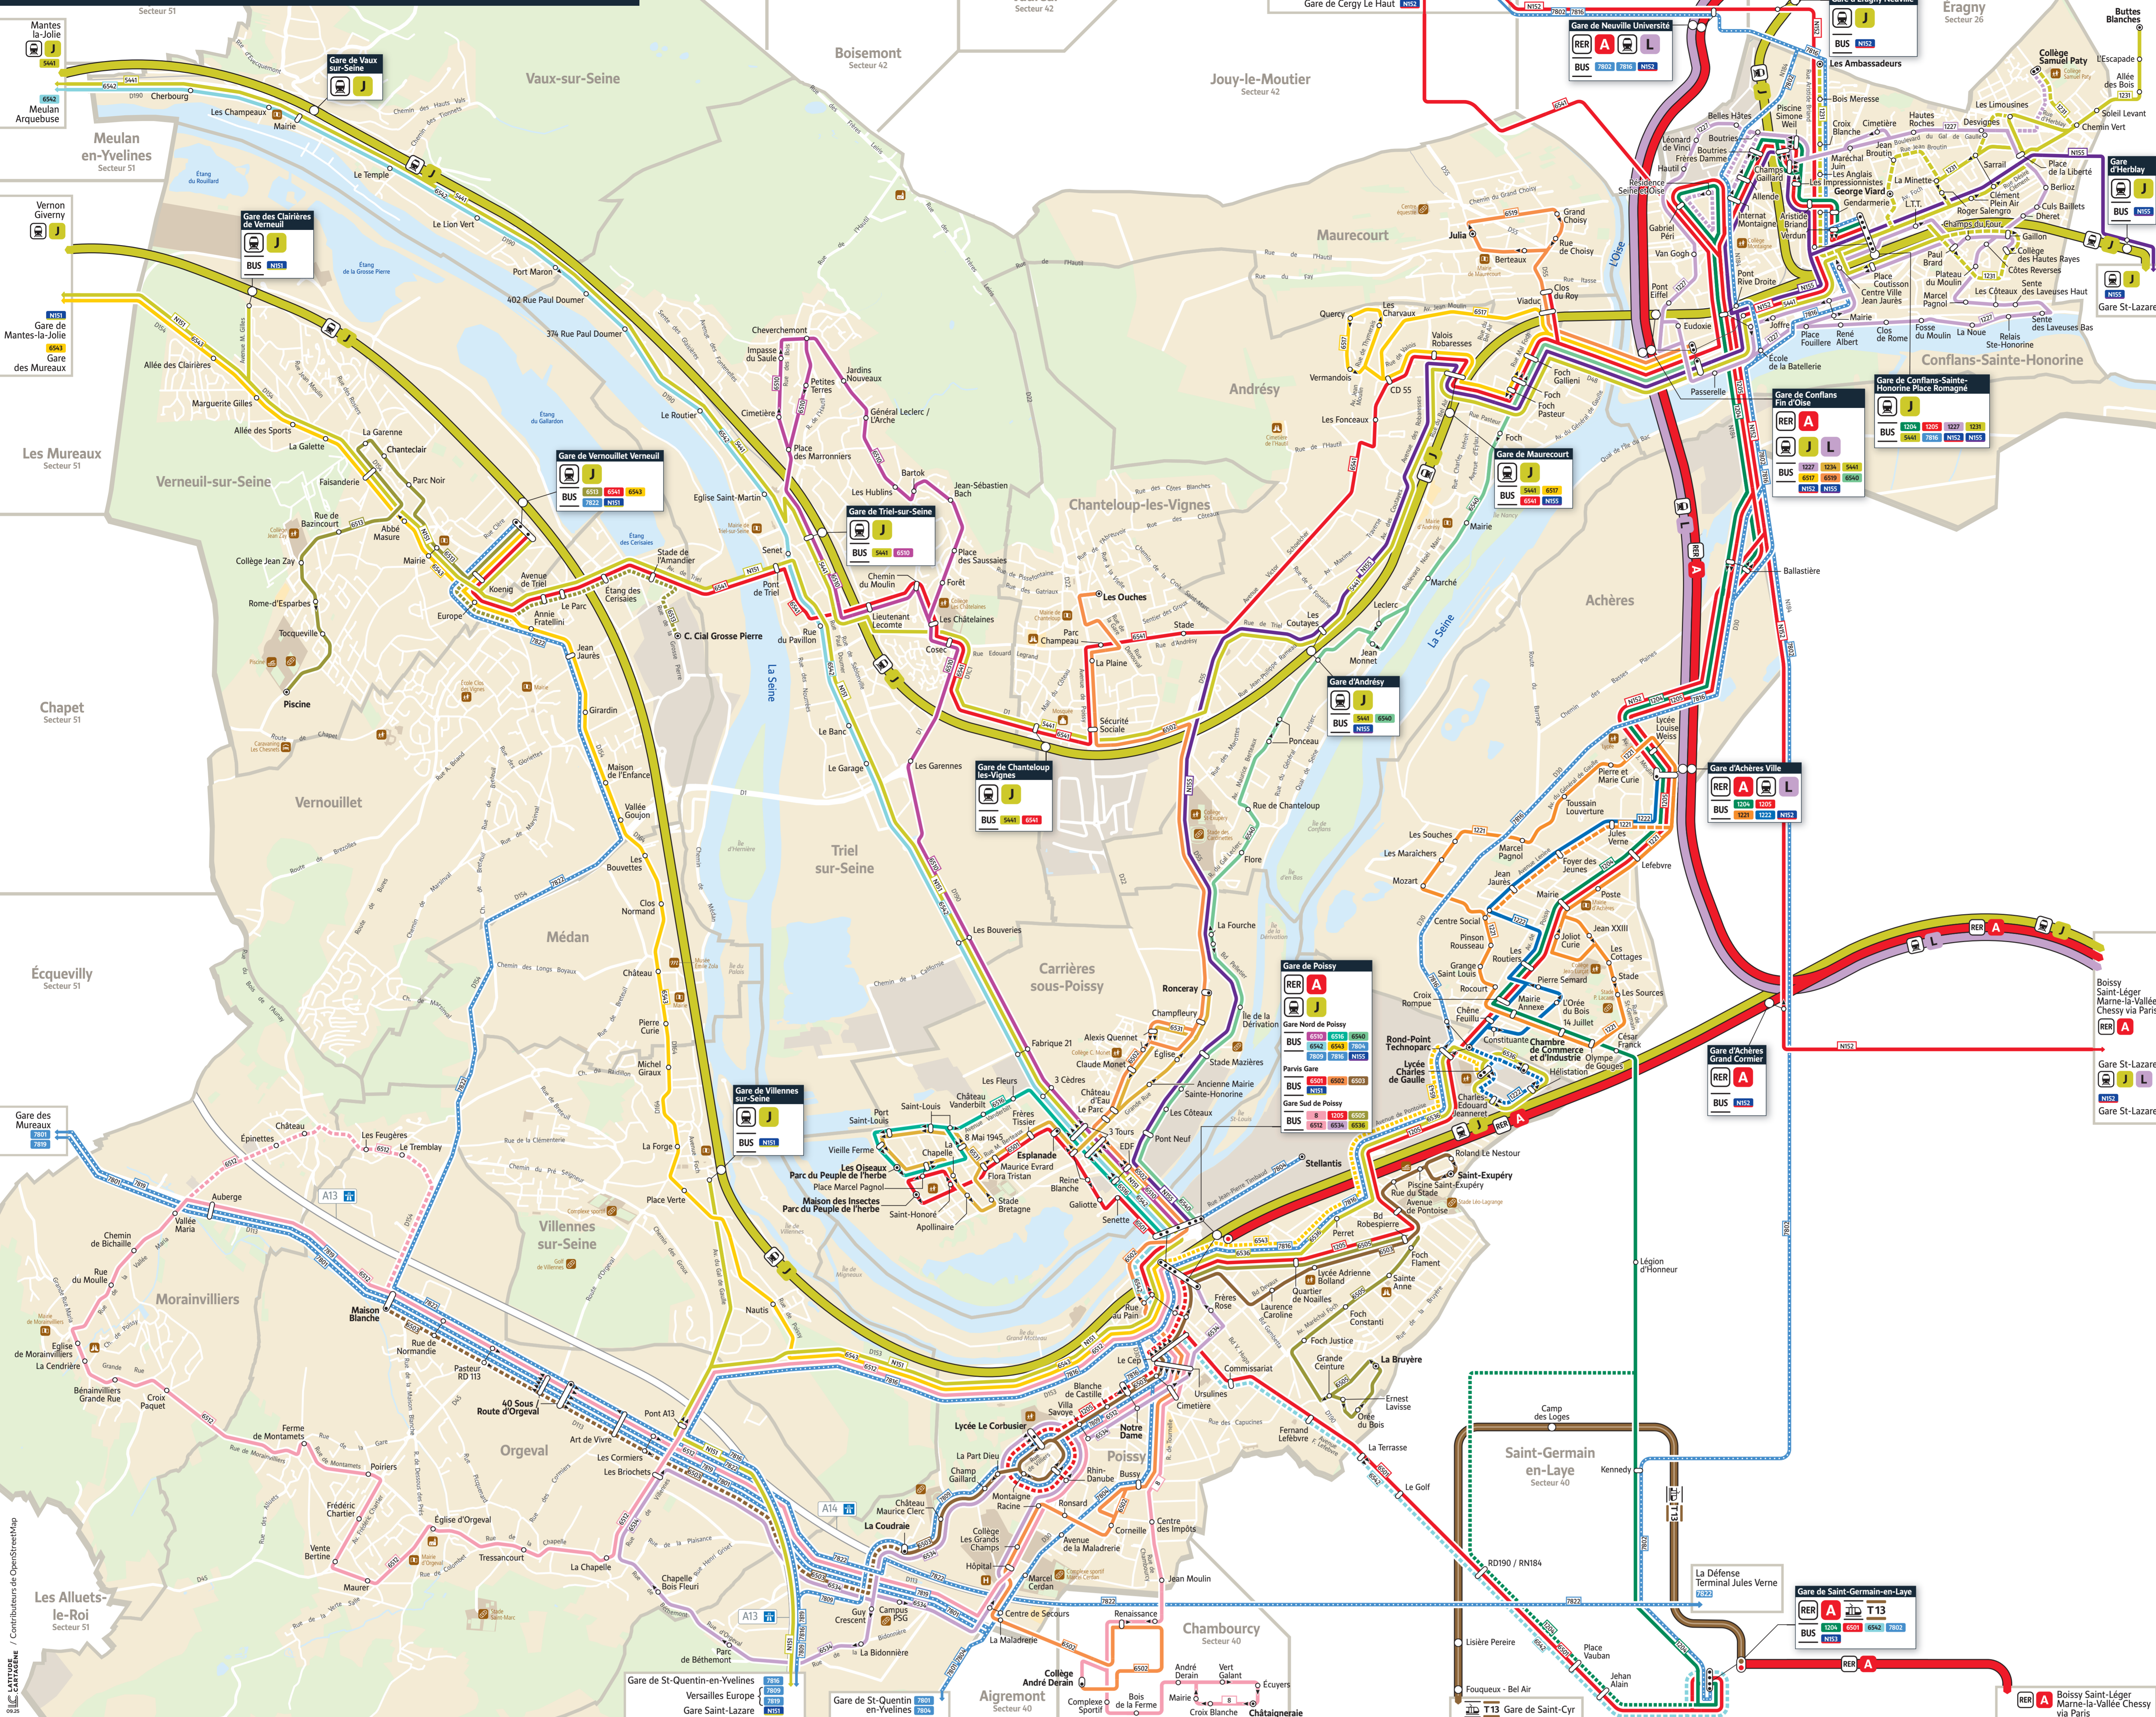

Les lignes essentielles