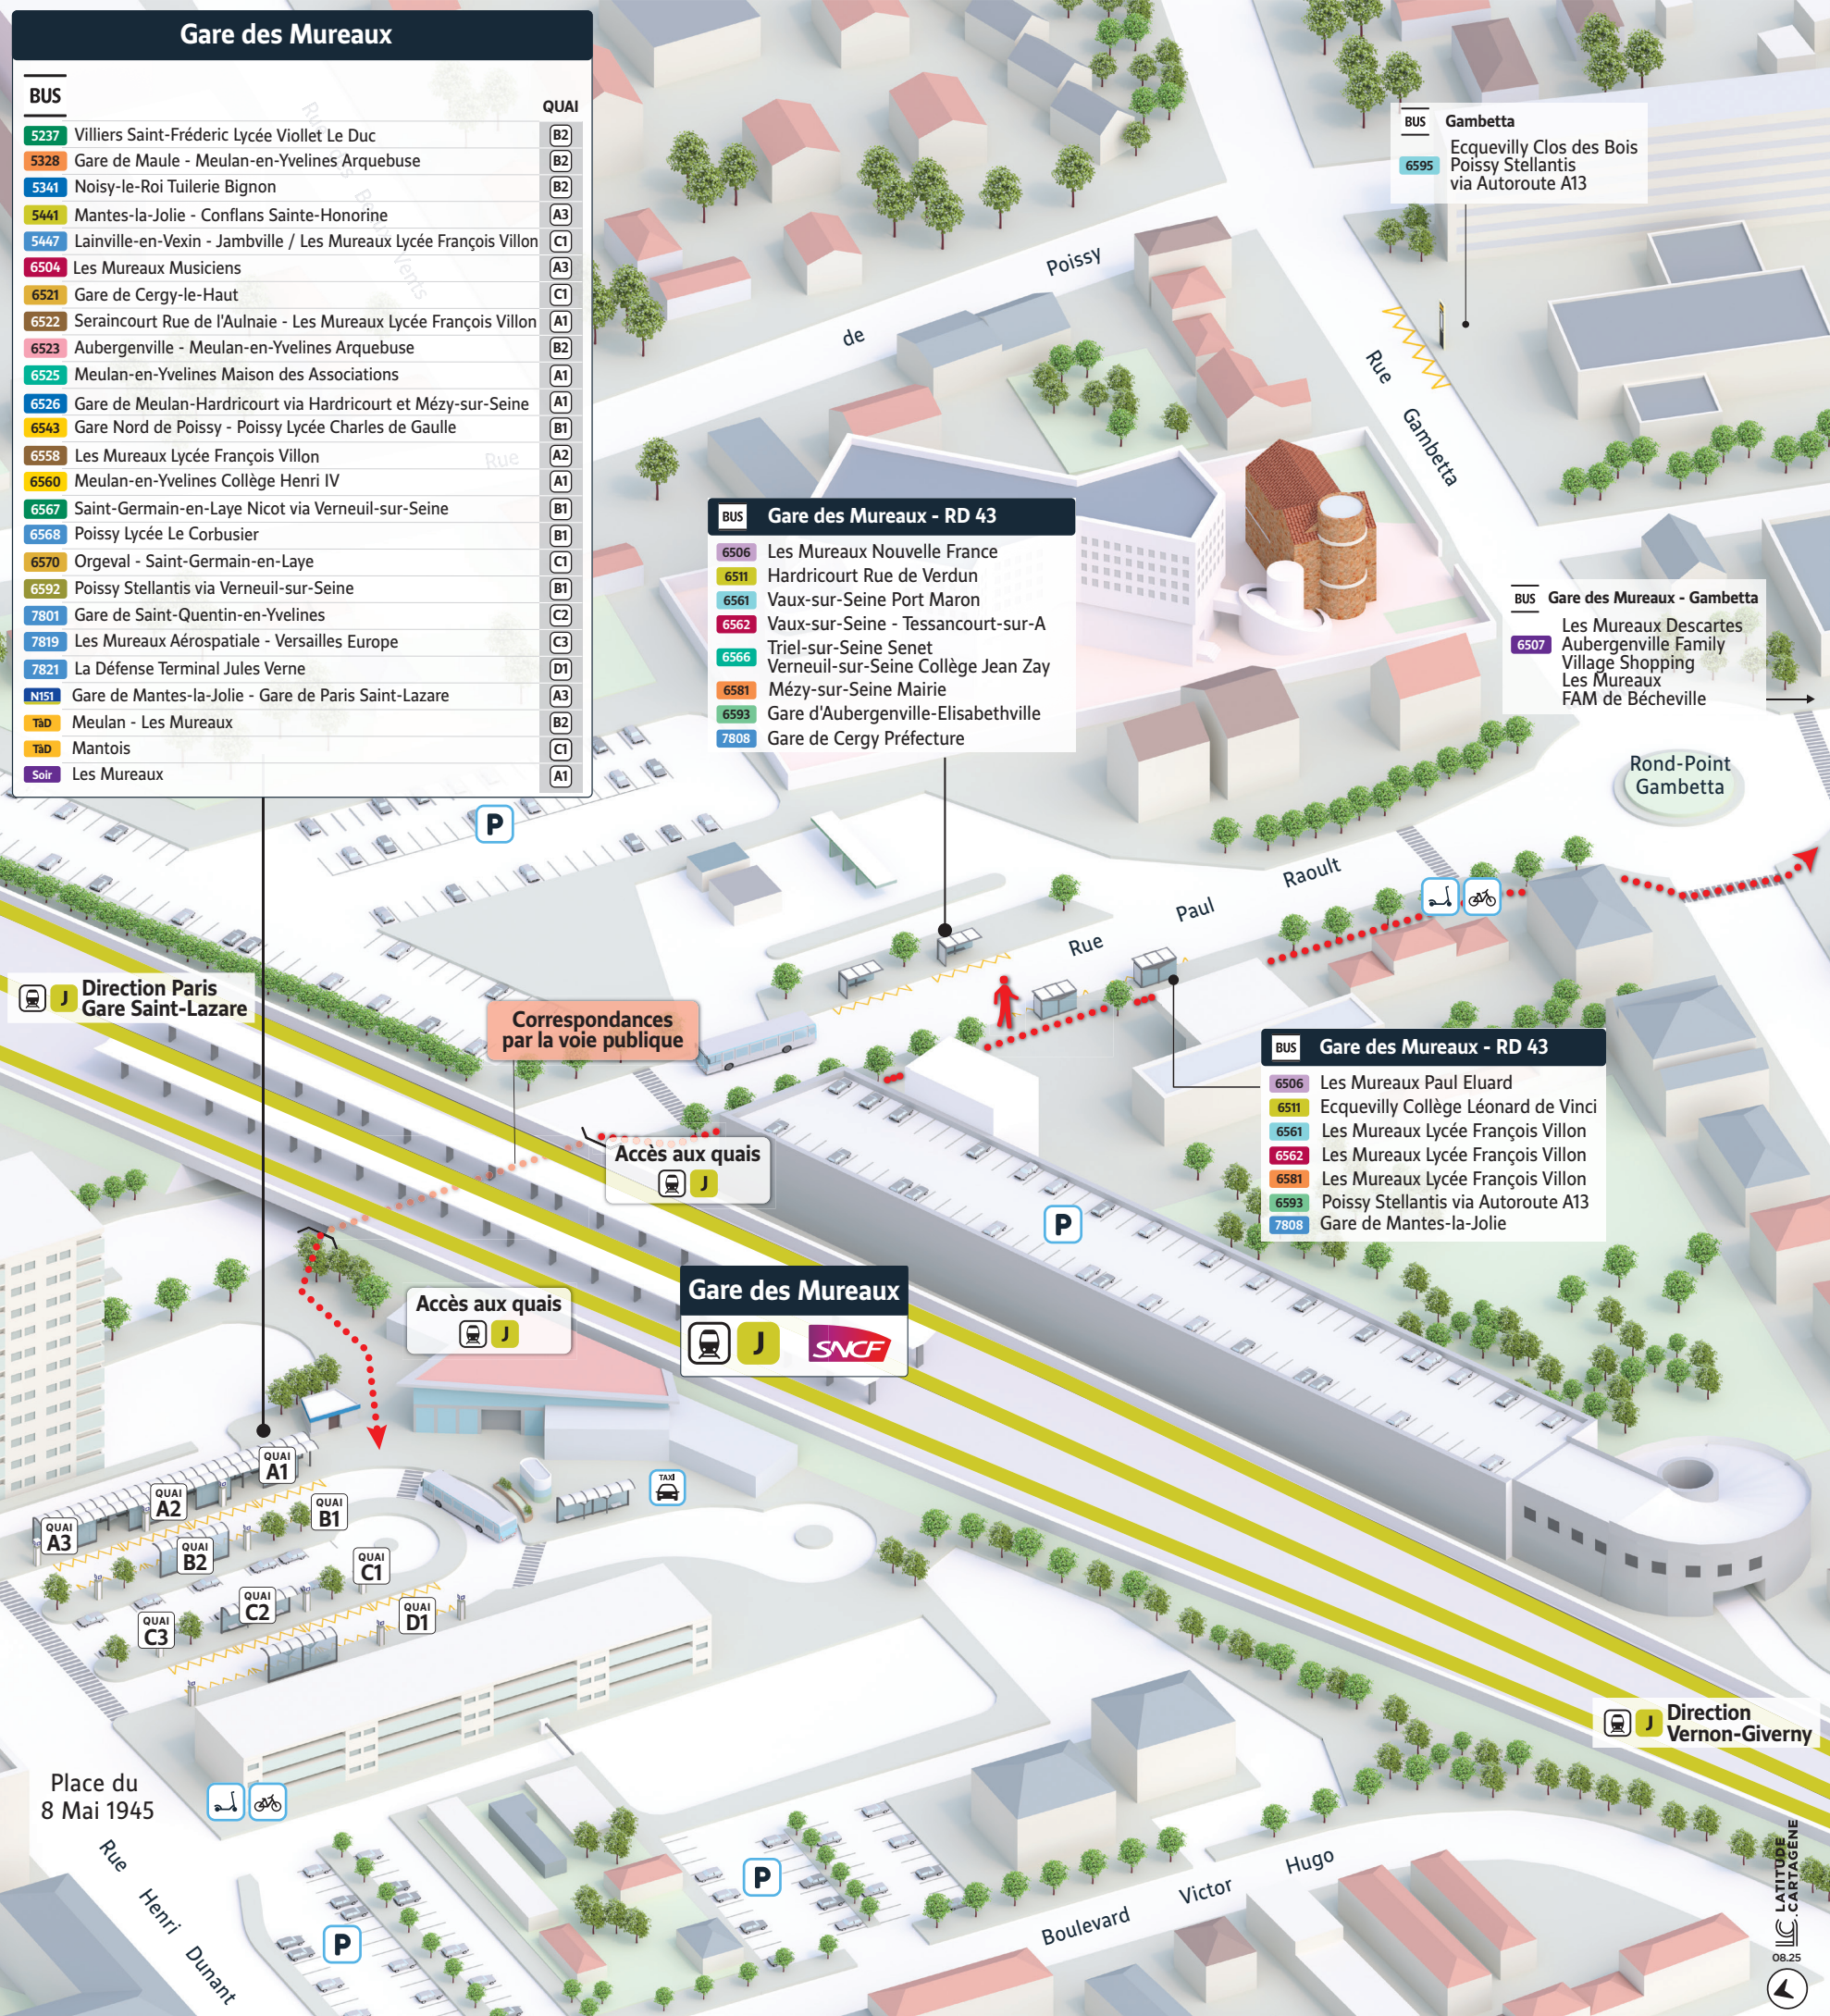

BUS	Gare des Mureaux - RD 43
6506 Les Mureaux Nouvelle France	
6511 Hardricourt Rue de Verdun	
6561 Vaux-sur-Seine Port Maron	
6562 Vaux-sur-Seine - Tessancourt-sur-A	
6566 Triel-sur-Seine Senet Verneuil-sur-Seine Collège Jean Zay	
6581 Mézy-sur-Seine Mairie	
6593 Gare d'Aubergenville-Elisabethville	
7808 Gare de Cergy Préfecture	

BUS	Gambetta
6595 Ecquevilly Clos des Bois Poissy Stellantis via Autoroute A13	

BUS	Gare des Mureaux - Gambetta
6507 Les Mureaux Descartes Aubergenville Family Village Shopping Les Mureaux FAM de Bécheville	

Direction Paris Gare Saint-Lazare

Correspondances par la voie publique

Accès aux quais

Accès aux quais

Gare des Mureaux

Direction Vernon-Giverny

Place du 8 Mai 1945

Rue Henri Durant

Boulevard Victor Hugo