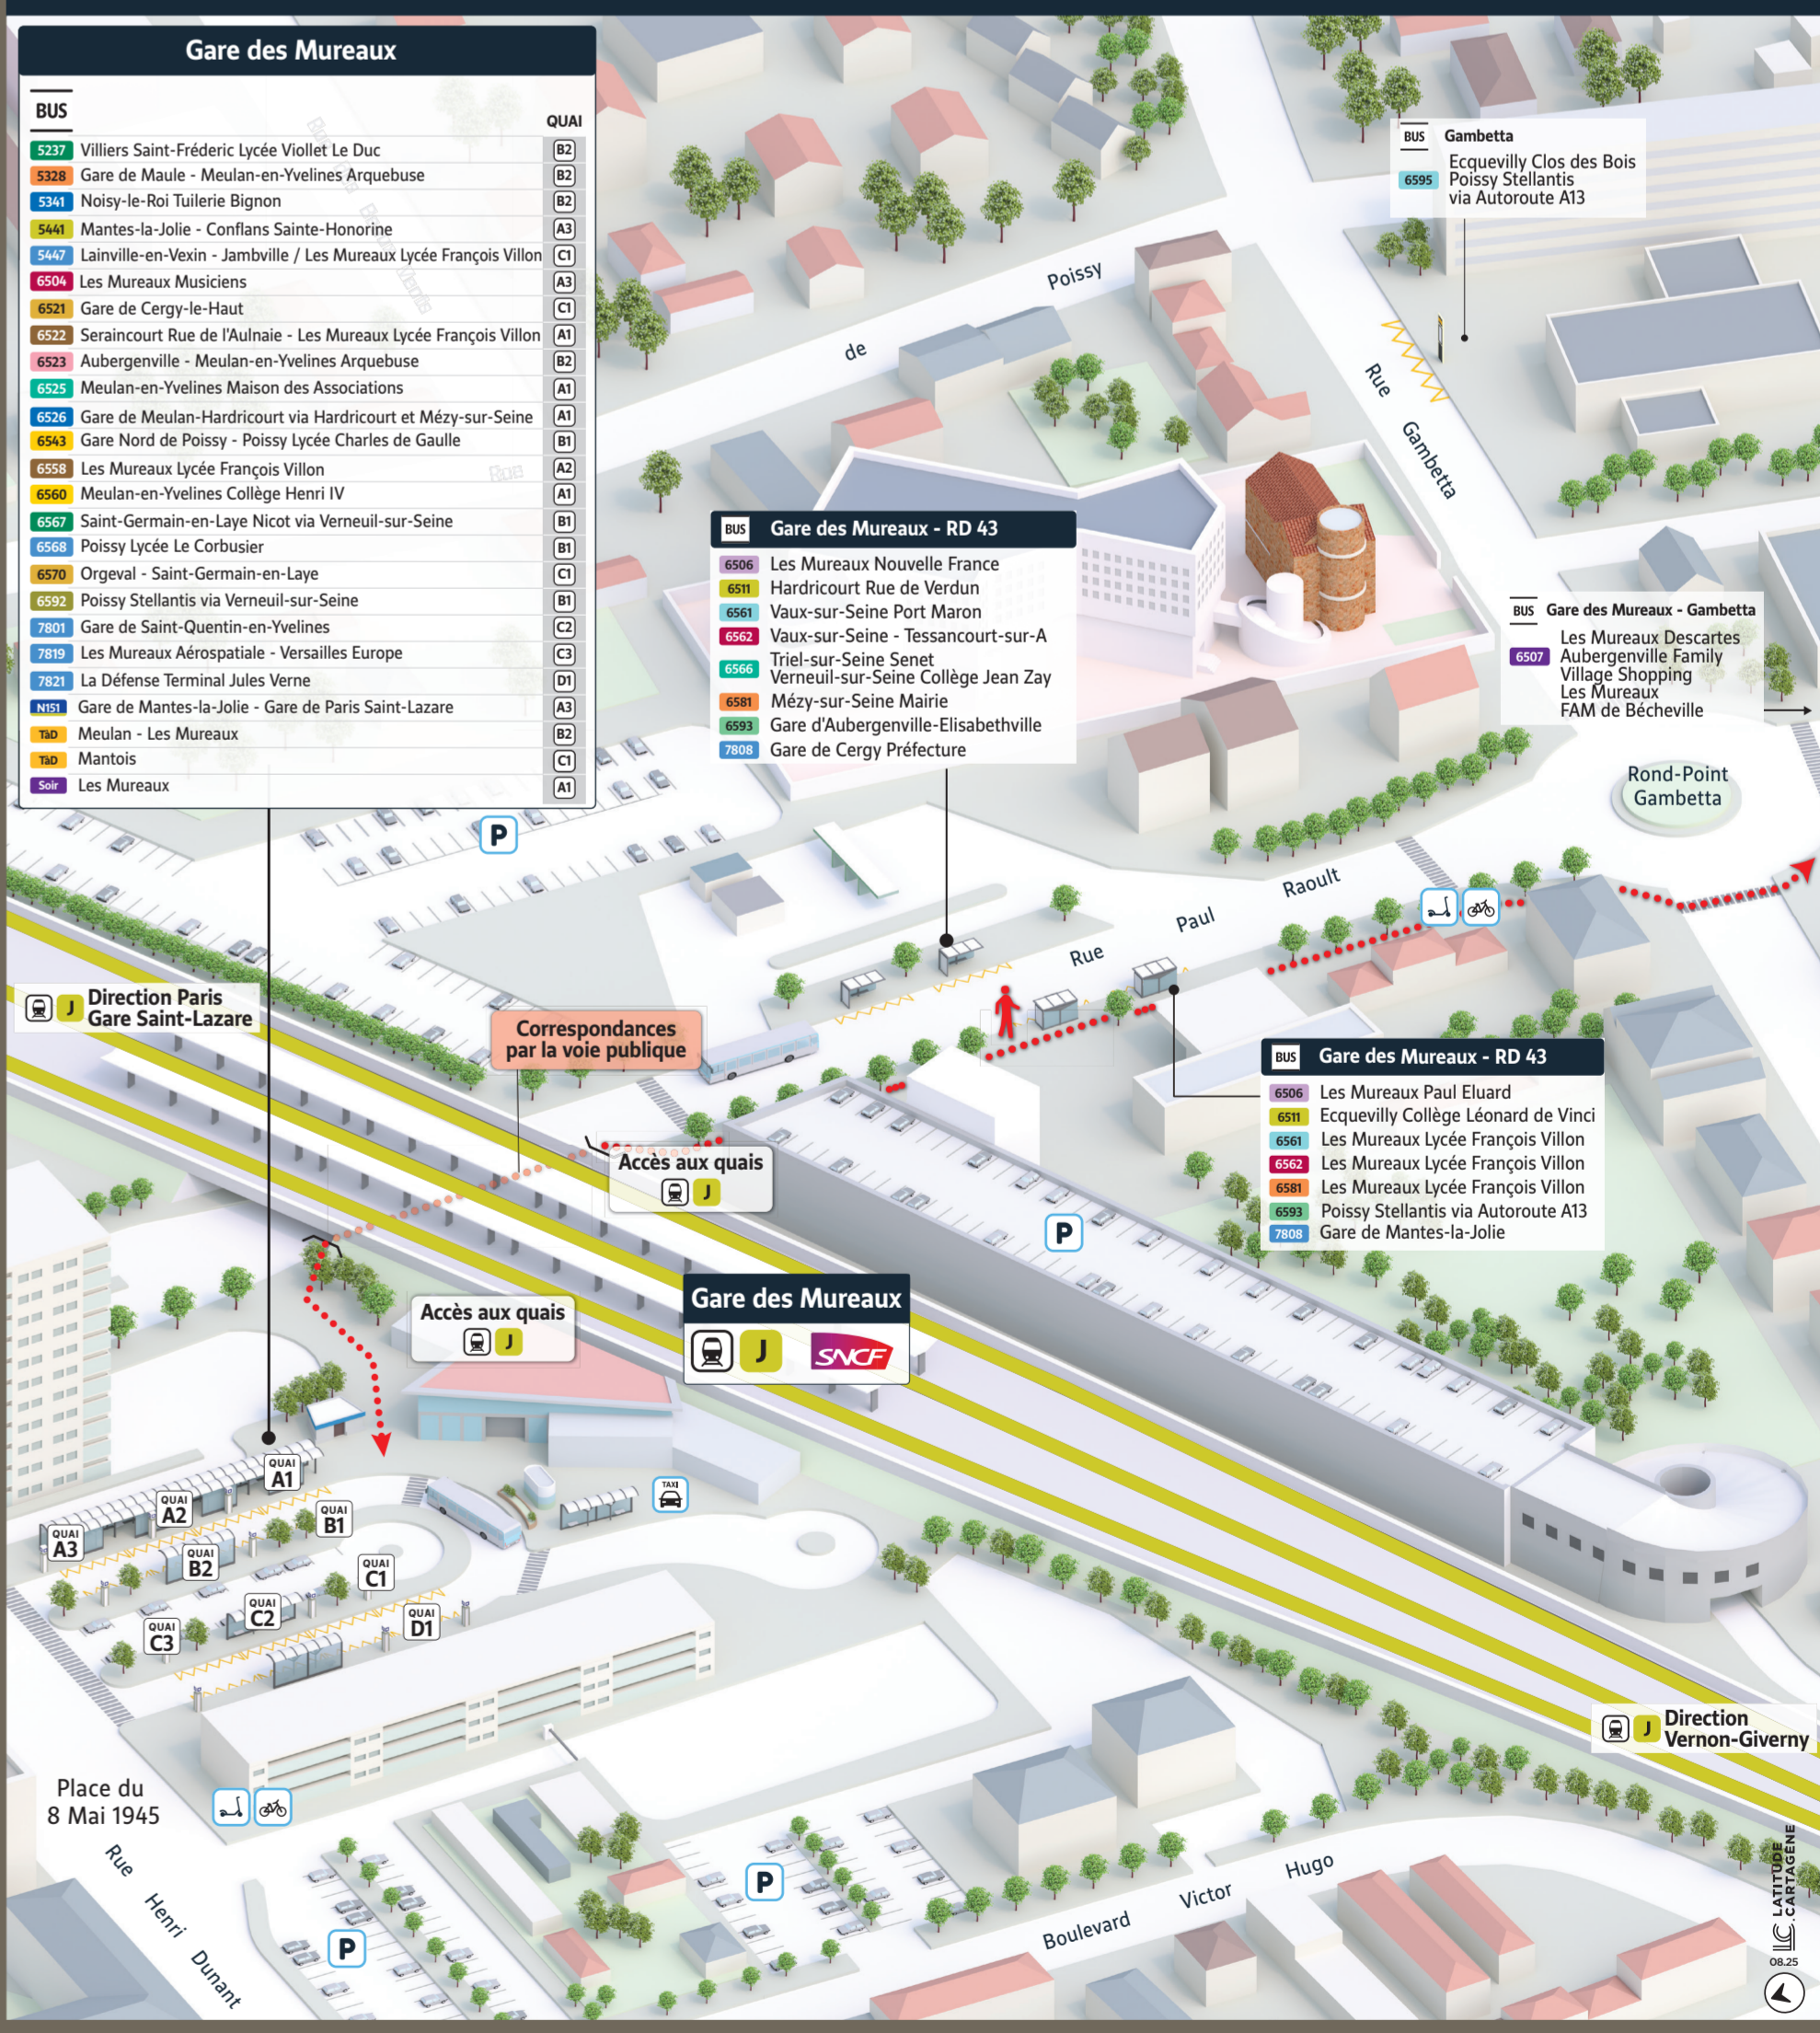

Île-de-France mobilités

Lignes de transport en commun

RER / Train Gares (accessibilité)

- J** Les Clairières de Verneuil / Les Mureaux Aubergenville-Elisabethville / Epône-Méziers / Autres gares non accessibles
- N** Epône-Méziers / Autres gares non accessibles

Transport à la Demande

- TAD Mantois** Transport à la Demande Mantois
- TAD Mureaux** Transport à la Demande Meulan-Les-Mureaux
- TAD Vexin** Transport à la Demande Vexin Est

Légende

- Arrêt simple
- ⊙ Arrêt à sens unique
- ⊙ Arrêt en correspondance
- ⊙ Terminus simple
- ⊙ Terminus en correspondance
- ⊙ Arrêts desservis par le Bus Soir Les Mureaux
- ⊙ Arrêts desservis par le Bus Soir Aubergenville-Elisabethville

Services

- ✈ Aéroport
- 🏛 Administration
- 📖 Bibliothèque
- 🏊 Piscine
- 🎓 Groupe scolaire
- 🏥 Hôpital
- ⛪ Eglise
- 🏰 Monument
- 🏊 Piscine
- 🎓 Groupe scolaire
- 🎭 Salle de spectacle

Les lignes essentielles

Gare d'Aubergenville-Elisabethville

Gare d'Épône-Méziries

Bus Soir Les Mureaux

Gare des Mureaux

Qui contacter ?

0 800 10 20 20
pour l'ensemble
des réseaux de bus

@PoissyMur_IDFM

BUS	6504	6506	6507	6511	6513	6518	6521
	6522	6523	6525	6526	6533	6535	6541
	6542	6543	6558	6560	6561	6562	6565
	6566	6567	6568	6570	6571	6573	6576
	6577	6580	6581	6592	6593	6595	7801
	7819	7821	Soir	Les Mureaux			
	TaD	Meulan - Les Mureaux					