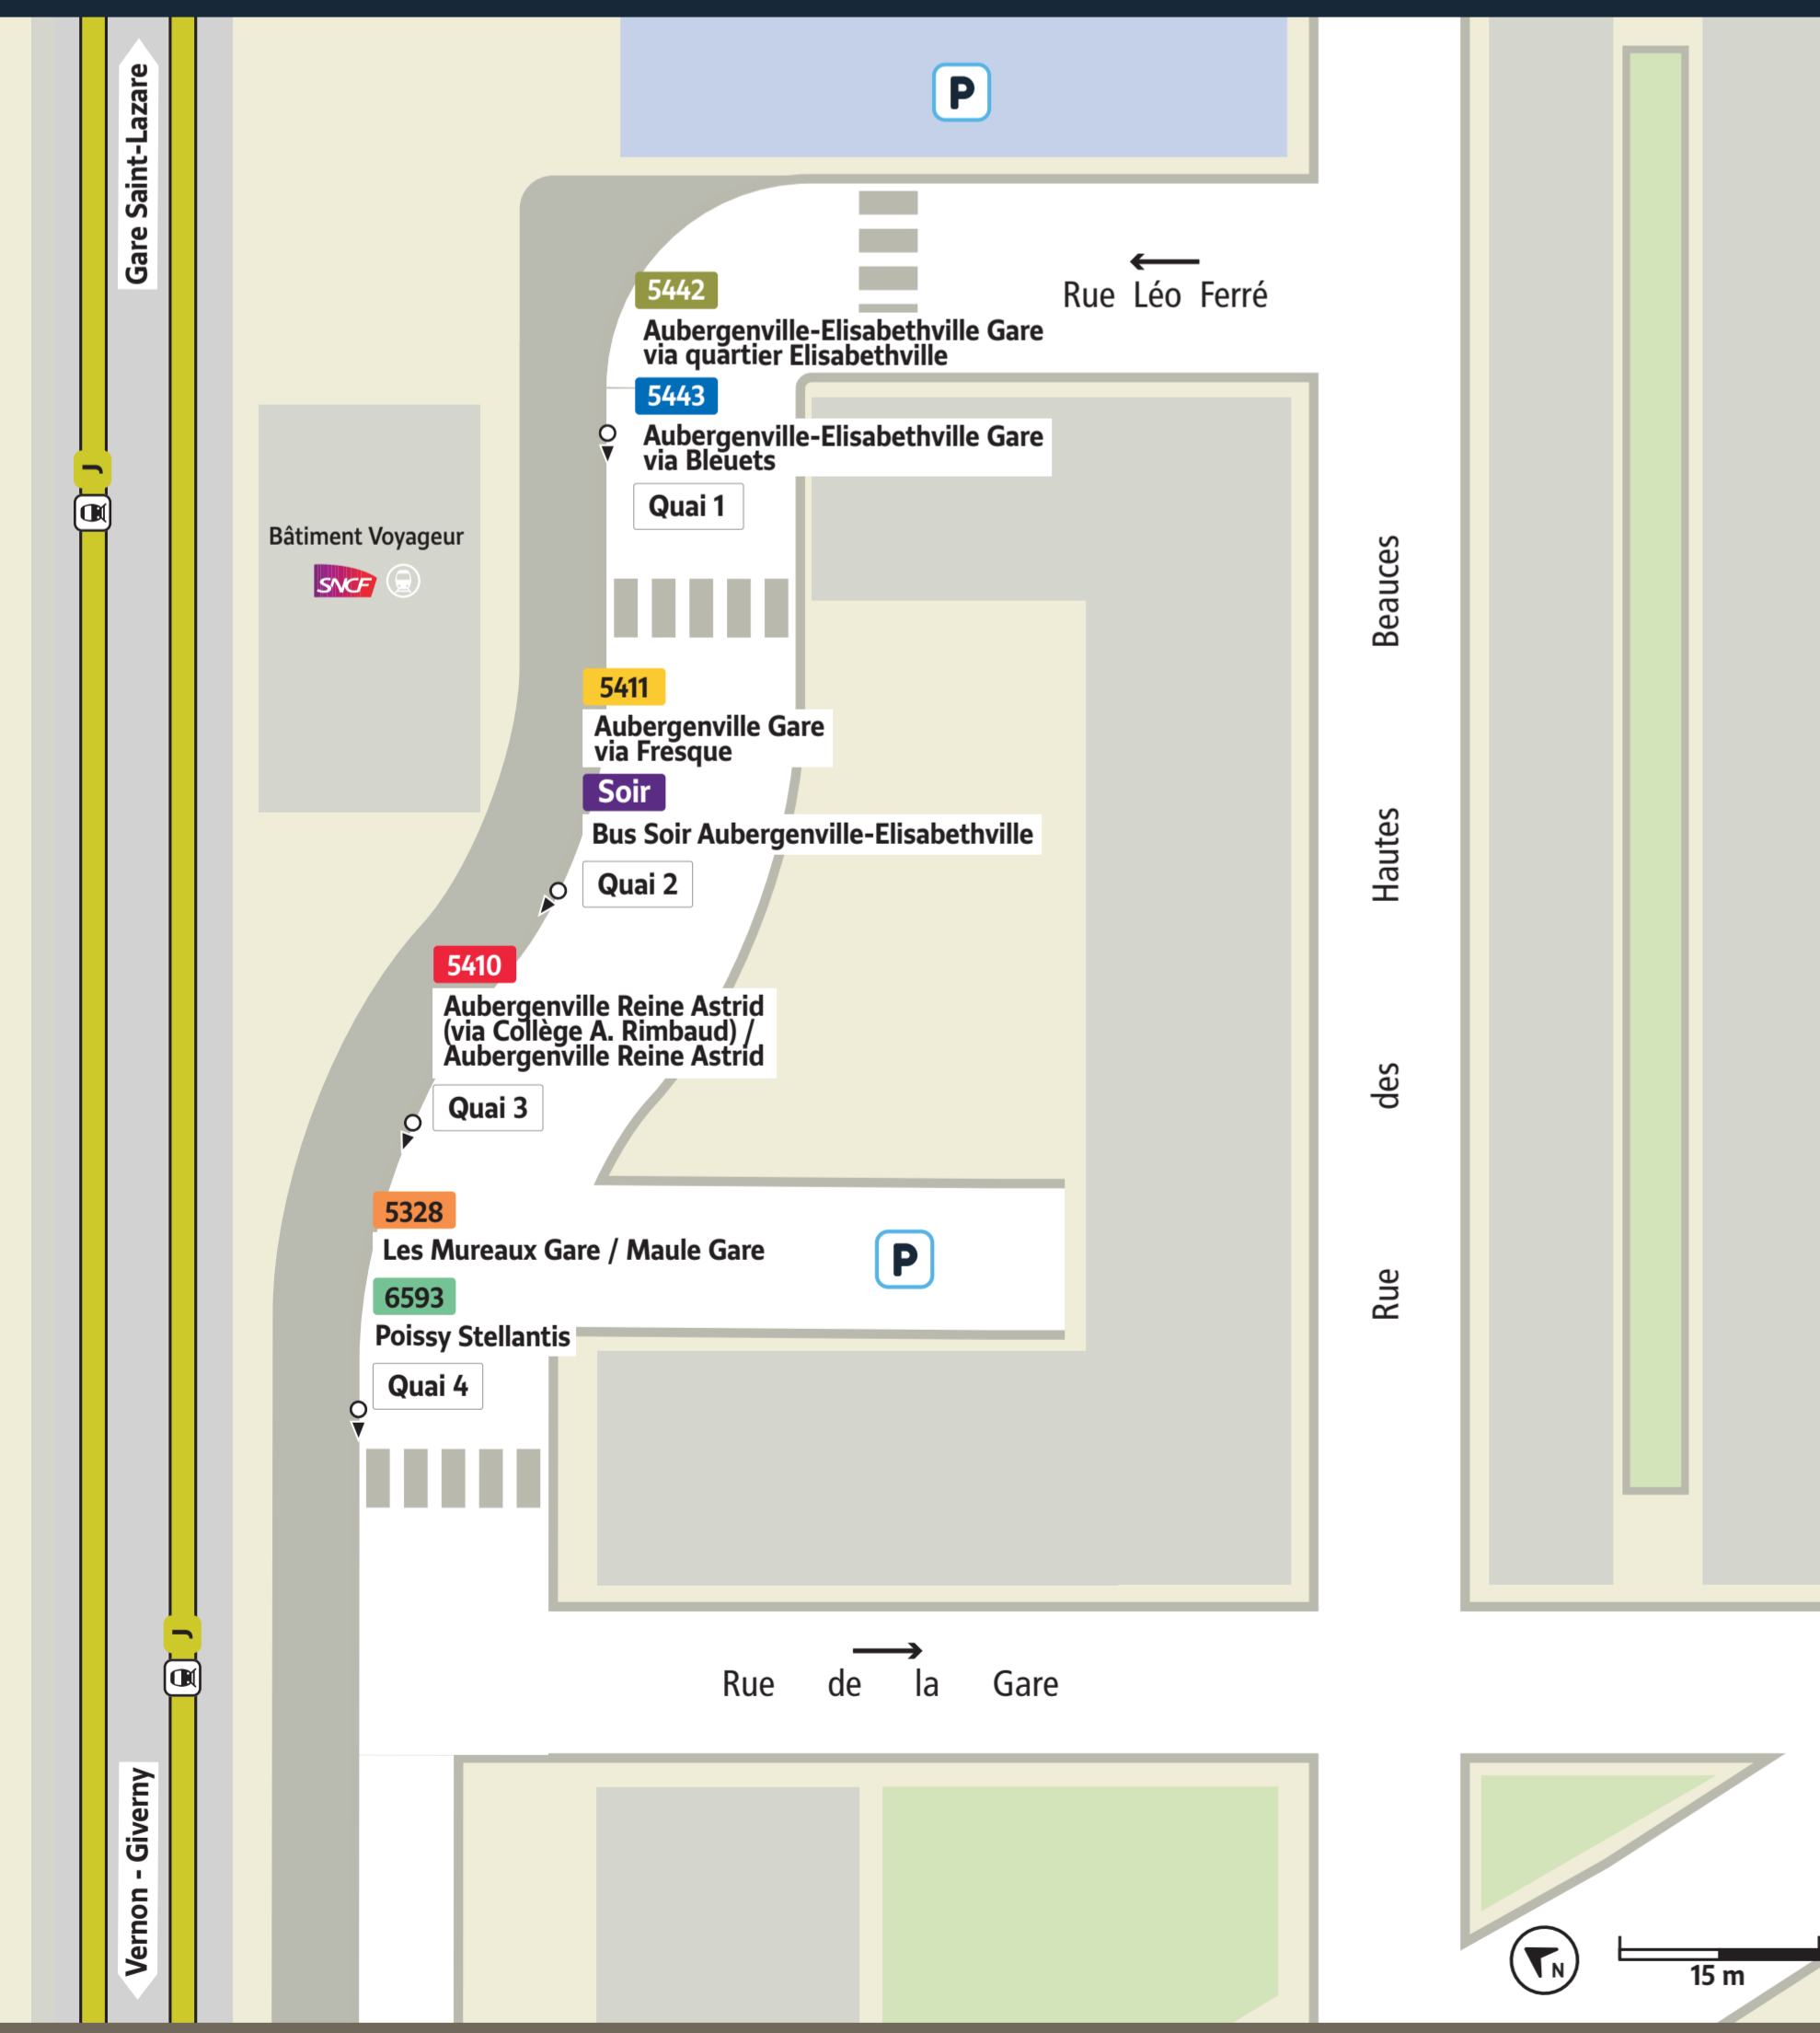

Gare d'Aubergenville-Elisabethville