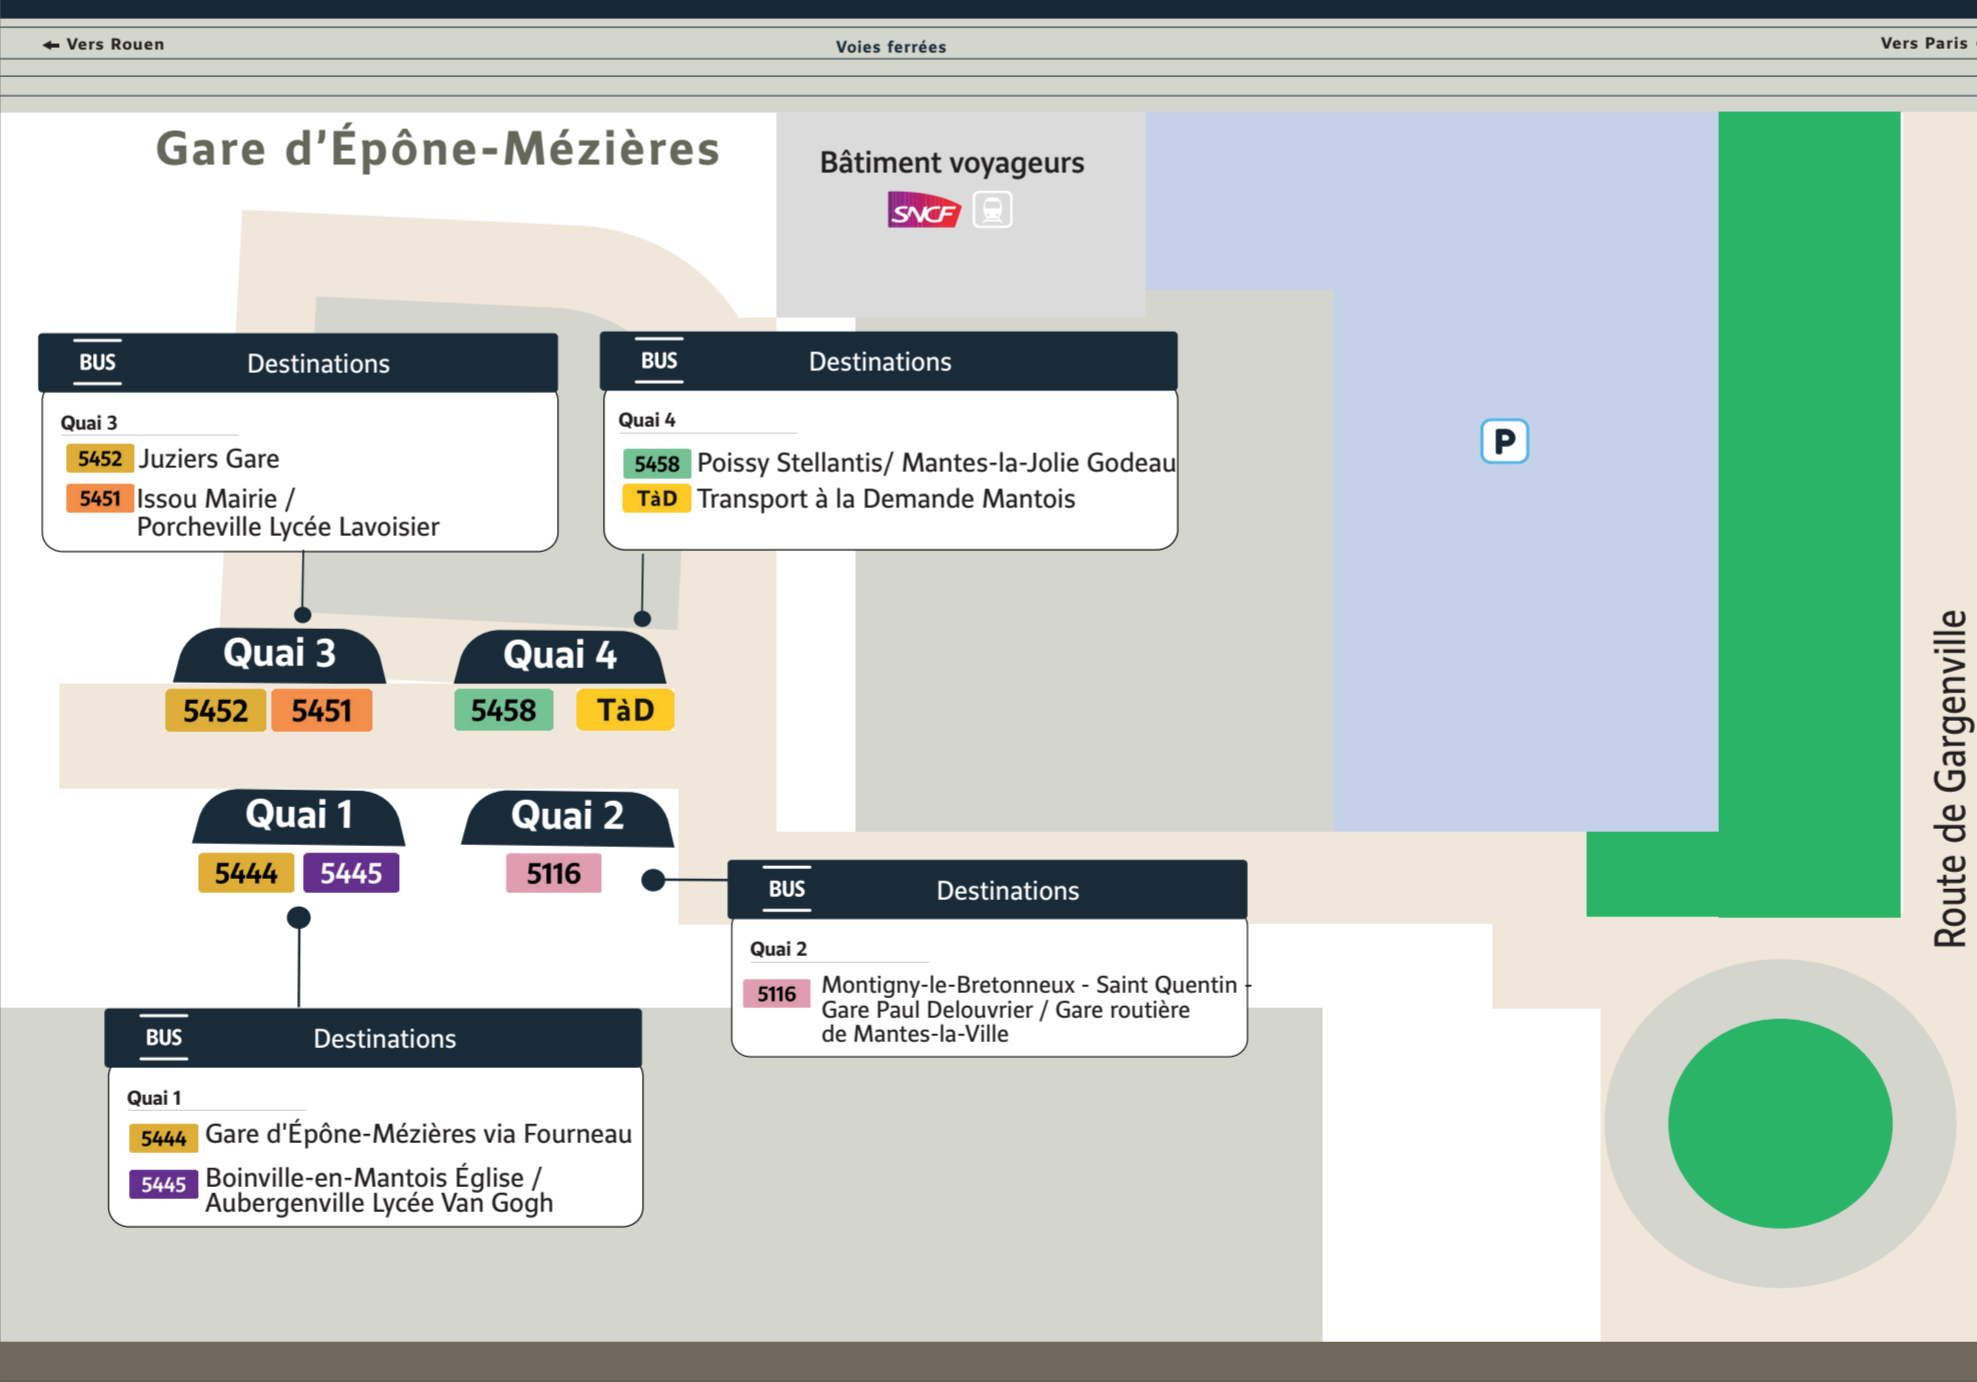

Transport à la Demande

- TAD Mantois** Transport à la Demande Mantois
- TAD Mureaux** Transport à la Demande Meulan-Les-Mureaux
- TAD Vexin** Transport à la Demande Vexin Est

Légende

- Arrêt simple
- ⊙ Arrêt à sens unique
- ⊙ Arrêt en correspondance
- ⊙ Terminus simple
- ⊙ Terminus en correspondance
- ⊙ Arrêts desservis par le Bus Soir Les Mureaux
- ⊙ Arrêts desservis par le Bus Soir Aubergenville-Elisabethville

Services

- ✈ Aéroport
- 🏛 Administration
- 📖 Bibliothèque
- 🏊 Piscine
- 🎓 Groupe scolaire
- 🏥 Hôpital
- ⛪ Eglise
- 🏰 Monument
- 🏊 Piscine
- 🎓 Groupe scolaire
- 🎭 Salle de spectacle

Les lignes essentielles

Gare d'Aubergenville-Elisabethville

Gare d'Épône-Méziries

Bus Soir Les Mureaux

Gare des Mureaux

Qui contacter ?

0 800 10 20 20
pour l'ensemble
des réseaux de bus

@PoissyMur_IDFM

BUS	6504	6506	6507	6511	6513	6518	6521
	6522	6523	6525	6526	6533	6535	6541
	6542	6543	6558	6560	6561	6562	6565
	6566	6567	6568	6570	6571	6573	6576
	6577	6580	6581	6592	6593	6595	7801
	7819	7821	Soir	Les Mureaux			
	TaD	Meulan - Les Mureaux					