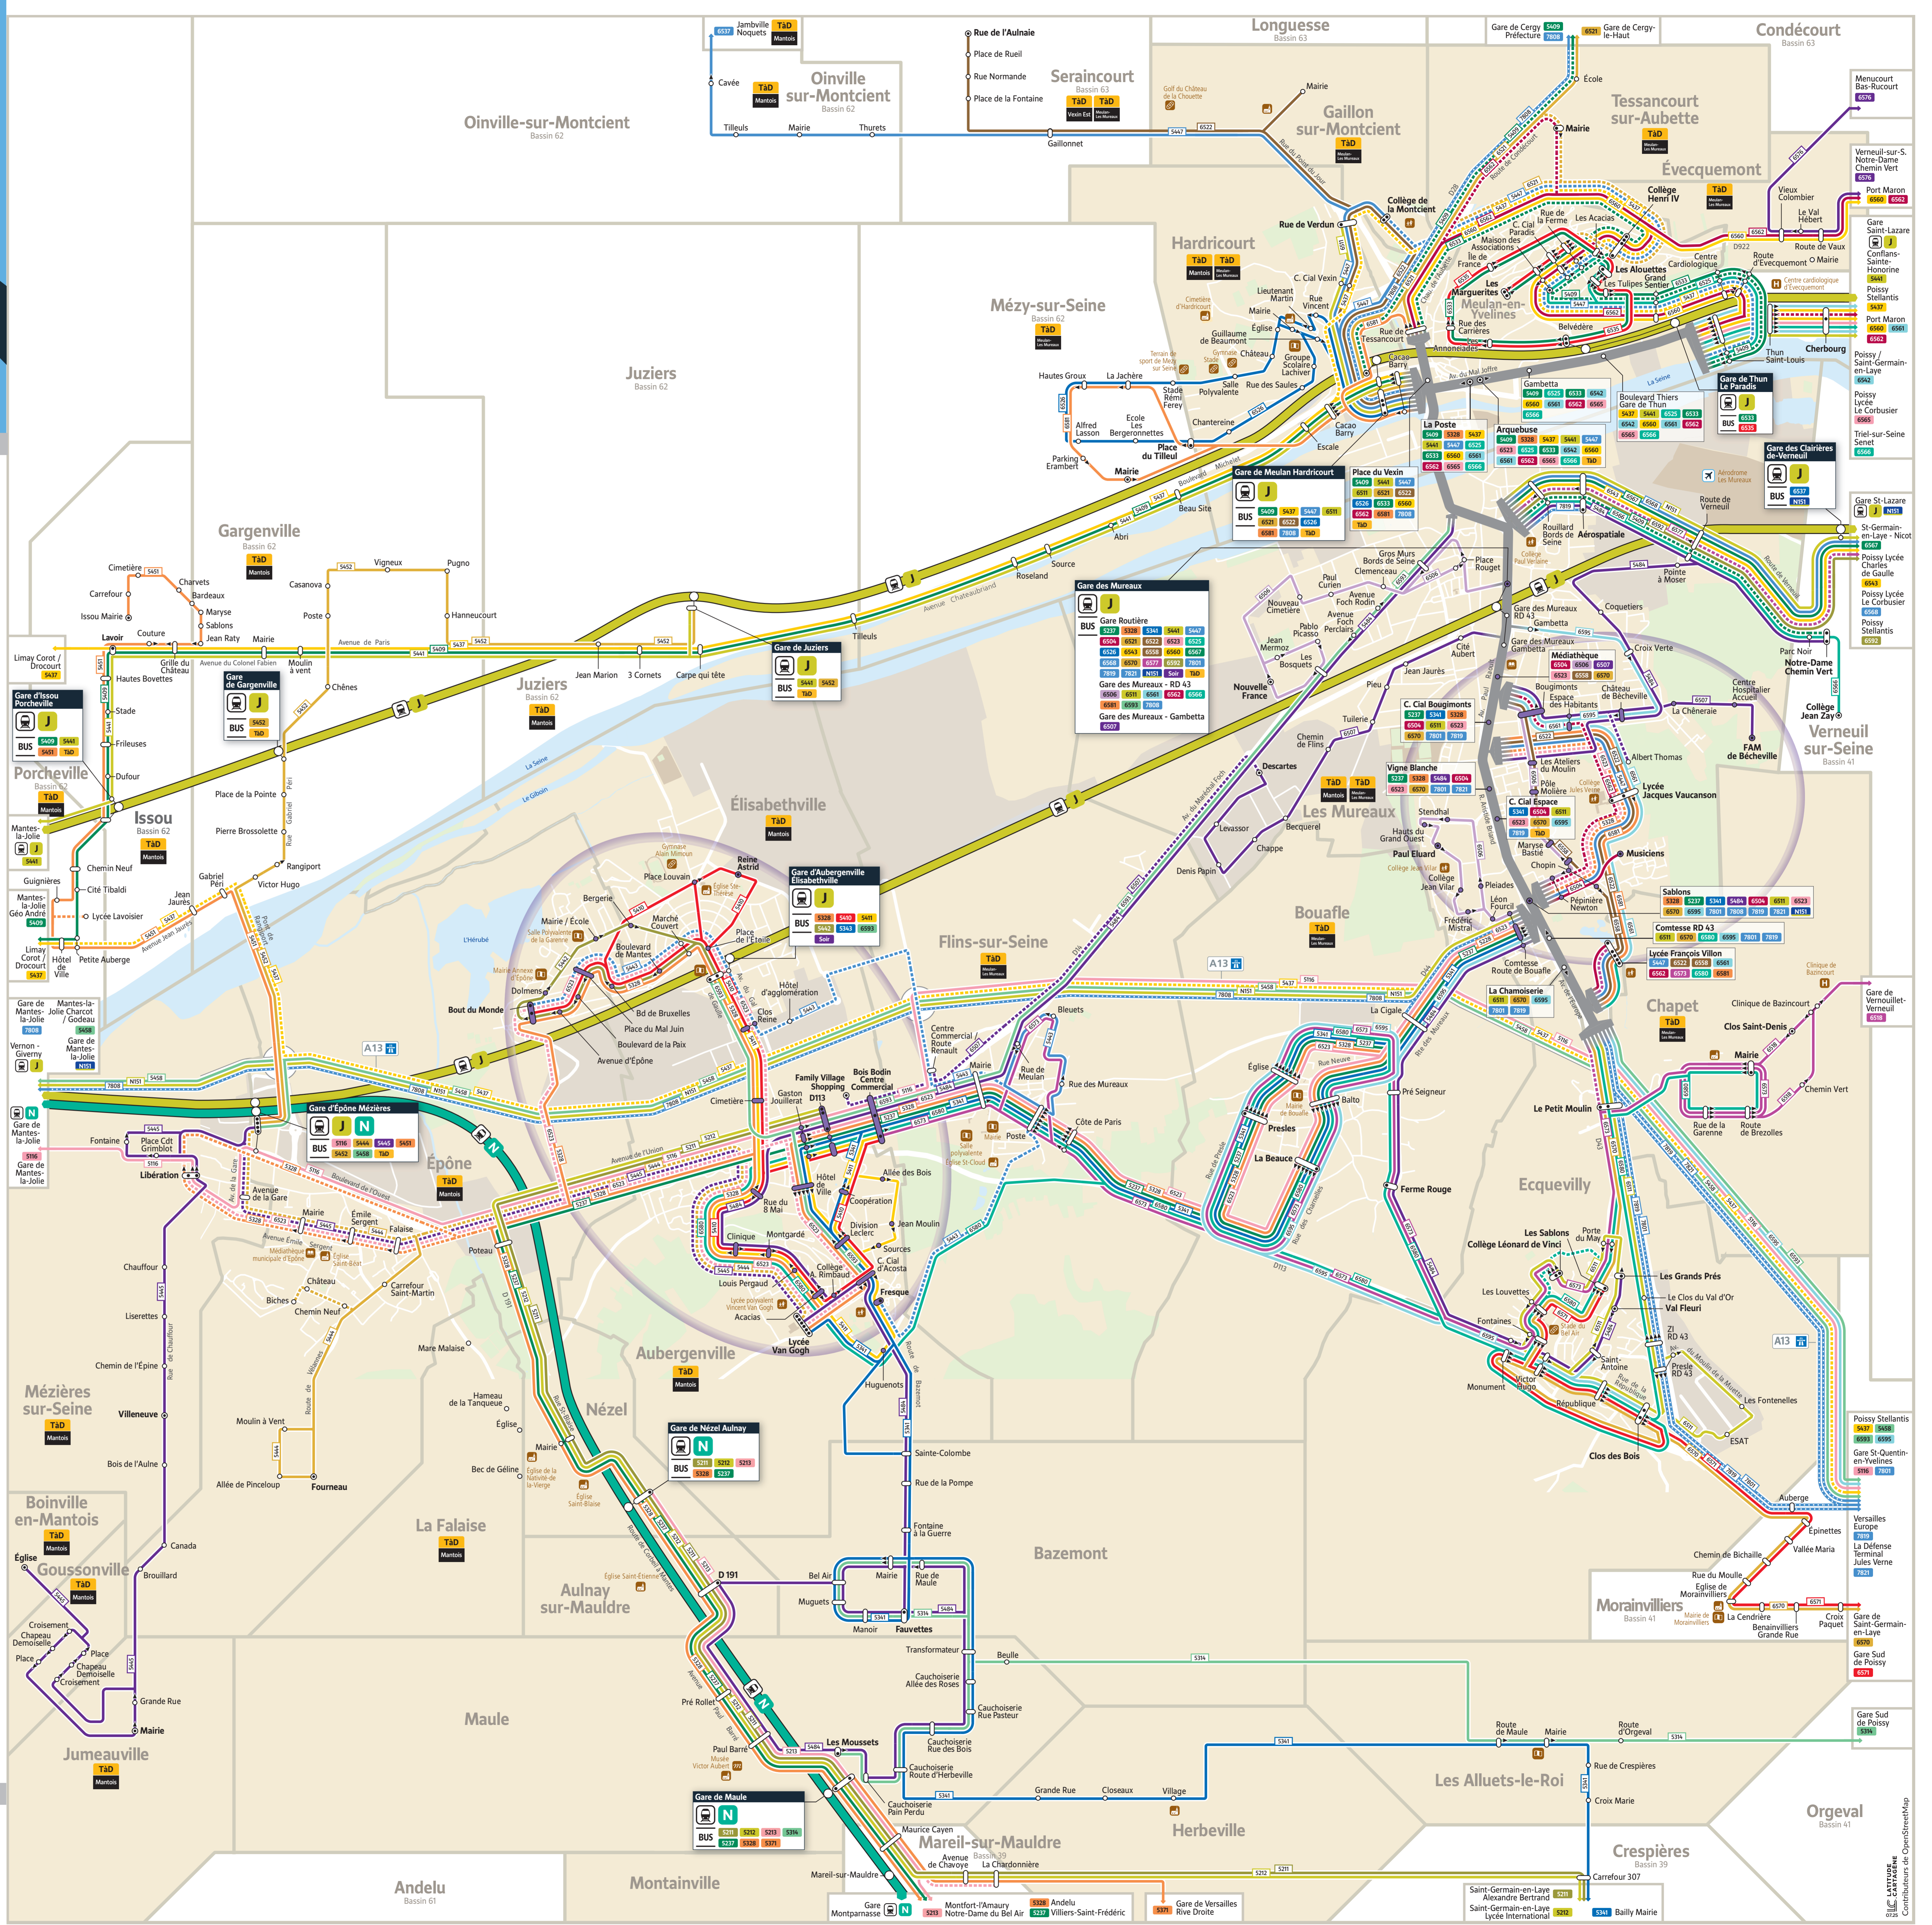

Plan de secteur
Septembre 2023

Secteur 51
Les Mureaux

Itinéraires, horaires, rechargement de votre passe Navigo et info trafic :
déplacez vous en toute simplicité avec l'application Île-de-France Mobilités

Île-de-France mobilités

Lignes de transport en commun

RER / Train Gares (accessibilité)

- J** Les Clairières de Verneuil / Les Mureaux Aubergenville-Elisabethville / Epône-Méziers / Autres gares non accessibles
- N** Epône-Méziers / Autres gares non accessibles

Transport à la Demande

- TAD Mantois** Transport à la Demande Mantois
- TAD Mureaux** Transport à la Demande Meulan-Les-Mureaux
- TAD Vexin** Transport à la Demande Vexin Est

Légende

- Arrêt simple
- ⊙ Arrêt à sens unique
- ⊙ Arrêt en correspondance
- ⊙ Terminus simple
- ⊙ Terminus en correspondance
- ⊙ Arrêts desservis par le Bus Soir Les Mureaux
- ⊙ Arrêts desservis par le Bus Soir Aubergenville-Elisabethville

Services

- ✈ Aéroport
- 🏛 Administration
- 📖 Bibliothèque
- 🏊 Piscine
- 🎓 Groupe scolaire
- 🏥 Hôpital
- ⛪ Eglise
- 🏰 Monument
- 🏊 Piscine
- 🎓 Groupe scolaire
- 🎭 Salle de spectacle

Les lignes essentielles