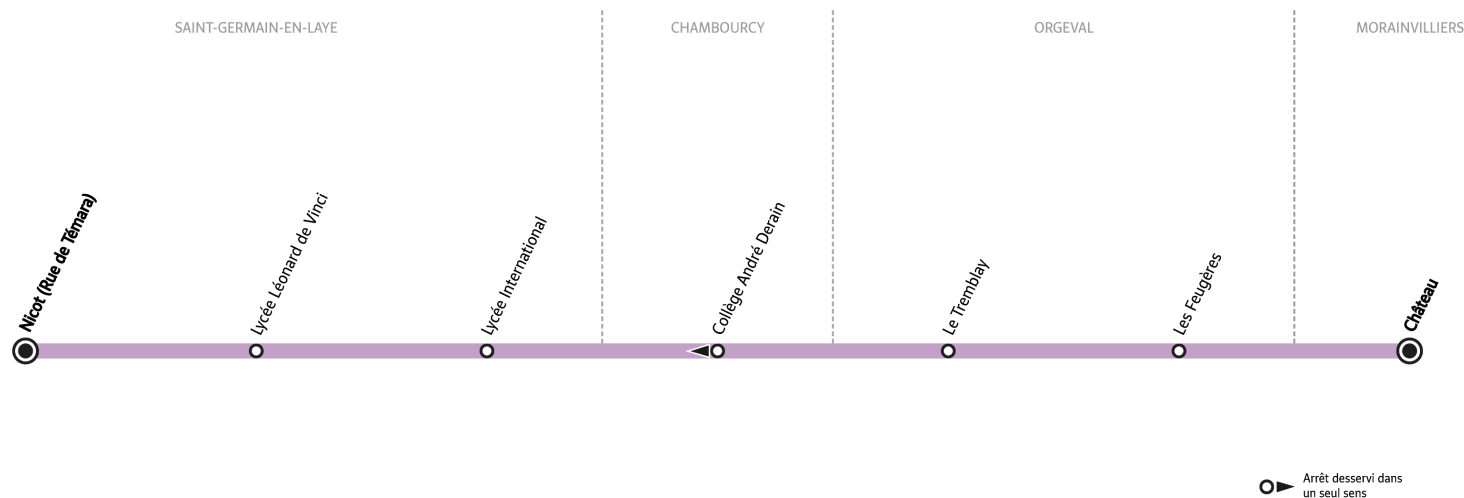

# → SAINT-GERMAIN-EN-LAYE Nicot

MORAINVILLIERS

ORGEVAL

CHAMBOURCY

SAINT-GERMAIN-EN-LAYE

▶ Arrêt desservi dans un seul sens

Horaires valables du 13 octobre 2025 au 3 juillet 2026

Du lundi au vendredi en période scolaire

✕ @PoissyMur\_IDFM  
0 800 10 20 20

iledefrance-mobilites.fr  
Application disponible sur :

île de France  
mobilités

# → MORAINVILLIERS Château

Horaires valables du 13 octobre 2025 au 3 juillet 2026

		Du lundi au vendredi en période scolaire		
SAINT-GERMAIN-EN-LAYE	Nicot (Rue de Témara)	13:10	16:10	17:10
	Collège Les Hauts Grillets/Lycée Léonard de Vinci	13:14	16:19	17:14
	Lycée International	13:20	16:25	17:20
ORGEVAL	Le Tremblay	13:40	16:45	17:40
	Les Feugères	13:42	16:47	17:42
MORAINVILLIERS	Château	13:45	16:50	17:45

### Note(s) de renvoi :

 : Circule uniquement le mercredi.

 : Ne circule pas le mercredi.