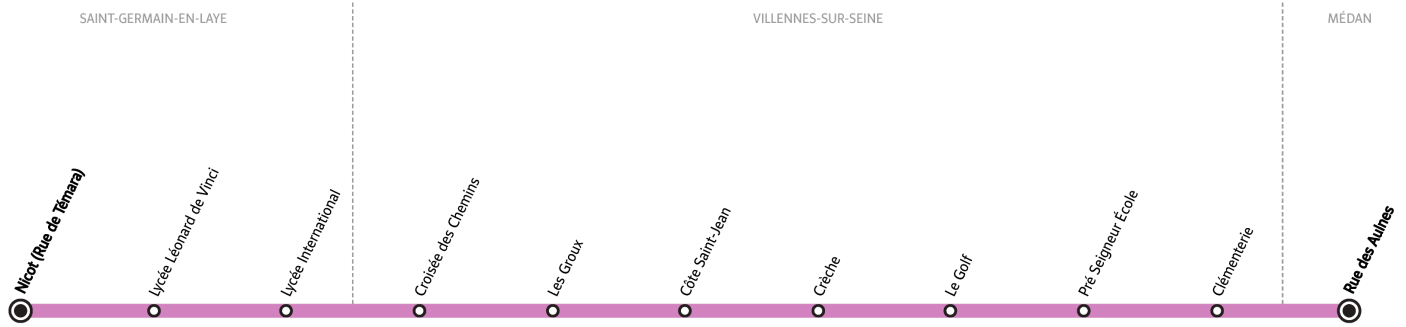

Horaires valables du 3 novembre 2025 au 3 juillet 2026

Du lundi au vendredi en période scolaire

MÉDAN	Rue des Aulnes	7:25	7:40
ORGEVAL	Clémenterie	7:30	7:45
VILLENES-SUR-SEINE	Pré Seigneur École	7:31	7:46
	Le Golf	7:32	7:47
	Côte Saint-Jean	7:33	7:48
	Les Groux	7:34	7:49
	Croisée des Chemins	7:35	7:50
SAINT-GERMAIN-EN-LAYE	Collège Les Hauts Grillets/Lycée Léonard de Vinci	8:05	
	Nicot	8:10	
	Lycée International		8:20

Bon à savoir :

Pas de service les samedis, dimanches et jours fériés ni en période de vacances scolaires.

Ligne accessible uniquement aux élèves munis d'une carte Scol'R.

Présentation systématique de la carte Scol'R à chaque montée.

Nos conducteurs s'efforcent en permanence de respecter ces horaires. Les conditions de circulation peuvent toutefois causer occasionnellement des retards.

Horaires valables du 3 novembre 2025 au 3 juillet 2026

		Du lundi au vendredi en période scolaire			
SAINT-GERMAIN-EN-LAYE	Nicot (Rue de Témar)	12:10	13:05	16:20	17:05
	Collège Les Hauts Grillets/Lycée Léonard de Vinci	12:15	13:10	16:25	17:10
	Lycée International	12:20	13:15	16:35	17:15
VILLENES-SUR-SEINE	Croisée des Chemins	12:38	13:33	16:53	17:35
	Les Groux	12:39	13:34	16:55	17:36
	Côte Saint-Jean	12:41	13:36	16:56	17:38
	Crèche	12:42	13:37	16:57	17:39
	Le Golf	12:43	13:38	16:58	17:40
	Pré Seigneur École	12:44	13:39	16:59	17:41
	Clémenterie	12:45	13:40	17:00	17:42
MÉDAN	Rue des Aulnes	12:55	13:50	17:10	17:52