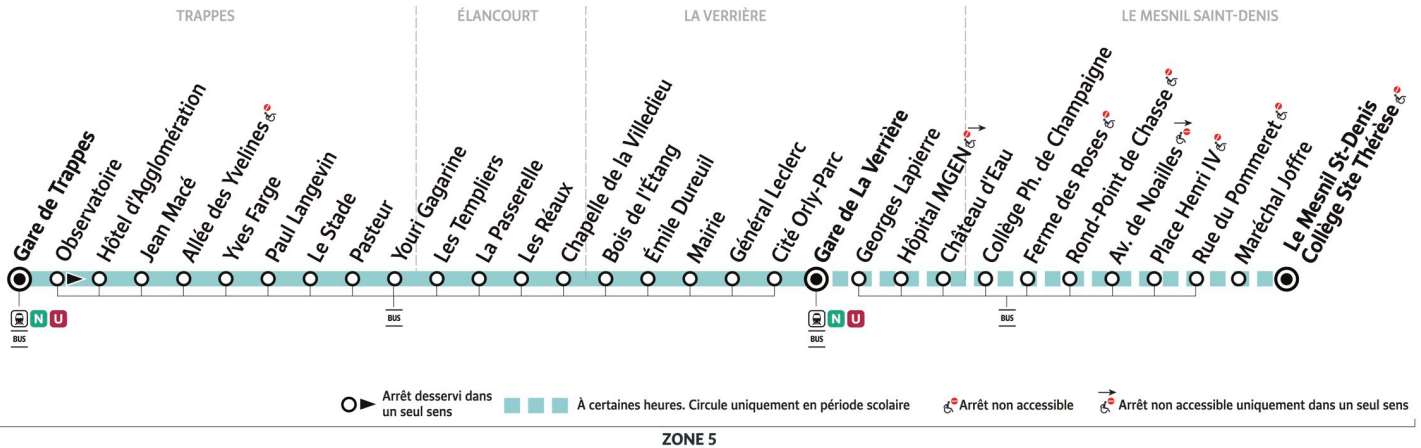

## Légende :

- : Circule en période de vacances scolaires uniquement
- : Circule le lundi, mardi, jeudi et vendredi en période scolaire uniquement
- : Circule en période scolaire uniquement

iledefrance-mobilites.fr  
Application disponible sur :

X @SQY\_IDFM

Numéro unique  
Appel gratuit | 0 800 10 20 20

Île de France  
mobilités

# → Gare de La Verrière

5132 Gare de TRAPPES ↔ Gare de LA VERRIÈRE

### Légende :

- : Circule en période de vacances scolaires uniquement
- : Circule le lundi, mardi, jeudi et vendredi en période scolaire uniquement
- : Circule en période scolaire uniquement

5132

→ Gare de Trappes