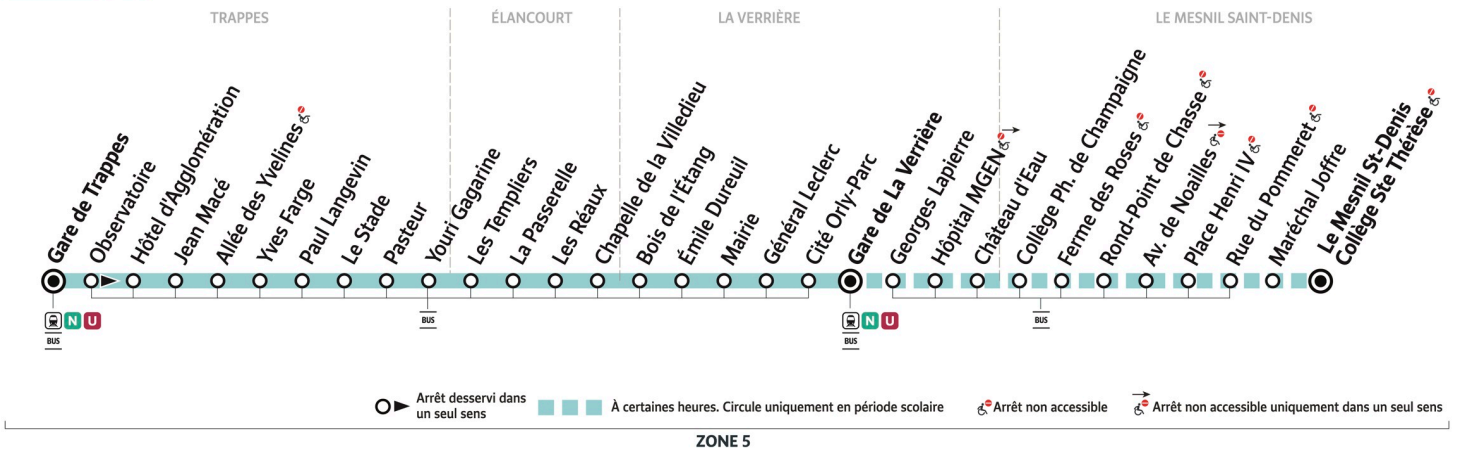

5132

→ Gare de Trappes

5132 Gare de TRAPPES ↔ Gare de LA VERRIÈRE

Horaires valables du 5 janvier au 12 juillet 2026

		Samedi						
LÉVIS-SAINT-NOM	Collège Sainte-Thérèse							
	LE MESNIL-SAINT-DENIS							
	Maréchal Joffre							
	Rue du Pommeret							
	Place Henri IV							
	Avenue de Noailles							
	Rond-Point de Chasse							
	Ferme des Roses							
	Collège Ph. de Champagne							
LA VERRIÈRE	Château d'Eau							
	Hôpital MGEN							
	Georges Lapière							
	Gare de La Verrière - Quai L	7:10	8:10	9:10	10:10	11:10	12:10	13:10
	Cité Orly Parc	7:11	8:11	9:11	10:11	11:11	12:11	13:11
	Général Leclerc	7:12	8:12	9:12	10:12	11:12	12:12	13:12
	Mairie	7:13	8:13	9:13	10:13	11:13	12:13	13:13
	Emile Dureuil	7:14	8:14	9:14	10:14	11:14	12:14	13:14
	Bois de l'Étang	7:15	8:15	9:15	10:15	11:15	12:15	13:15
ÉLANCOURT	Chapelle de la Villedieu	7:19	8:19	9:19	10:19	11:19	12:19	13:19
	Les Réaux	7:20	8:20	9:20	10:20	11:20	12:20	13:20
	La Passerelle	7:21	8:21	9:21	10:21	11:21	12:21	13:21
	Les Templiers	7:22	8:22	9:22	10:22	11:22	12:22	13:22
TRAPPES	Youri Gagarine	7:24	8:24	9:24	10:24	11:24	12:24	13:24
	Pasteur	7:25	8:25	9:25	10:25	11:25	12:25	13:25
	Le Stade	7:25	8:25	9:25	10:25	11:25	12:25	13:25
	Paul Langevin	7:27	8:27	9:27	10:27	11:27	12:27	13:27
	Yves Farge	7:28	8:28	9:28	10:28	11:28	12:28	13:28
	Allée des Yvelines	7:29	8:29	9:29	10:29	11:29	12:29	13:29
	Jean Macé	7:30	8:30	9:30	10:30	11:30	12:30	13:30
	Hôtel d'Agglomération	7:32	8:32	9:32	10:32	11:32	12:32	13:32
	Gare de Trappes	7:34	8:34	9:34	10:34	11:34	12:34	13:34

Légende :

- : Circule le lundi, mardi, jeudi et vendredi uniquement en période scolaire et du lundi au vendredi en vacances scolaires
- : Circule le lundi, mardi, jeudi et vendredi en période scolaire uniquement
- : Circule le mercredi en période scolaire uniquement
- : Circule le mercredi en période scolaire uniquement et du lundi au vendredi en période de vacances scolaires
- : Circule en période scolaire uniquement