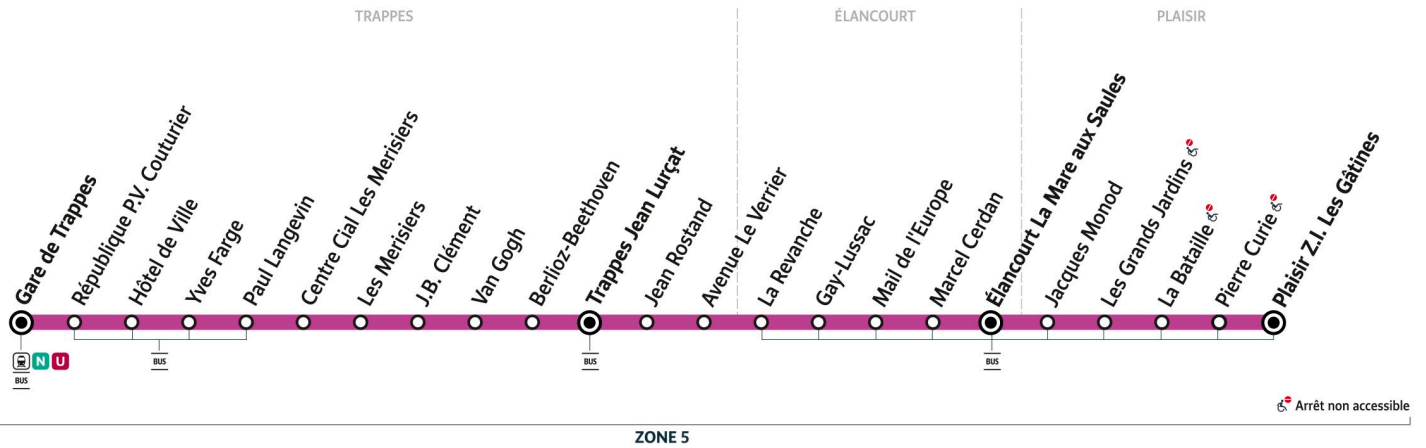

iledefrance-mobilites.fr
Application disponible sur :

X @SQY_IDFM

Numéro unique
Appel gratuit | 0 800 10 20 20

Île de France
mobilités

5106

→ Gare de Trappes

5106

Gare de TRAPPES ↔ PLAISIR Z.I. Les Gâtines

Horaires valables du 5 janvier au 12 juillet 2026

Dimanche

PLAISIR	Z.I. Les Gâtines												
	Pierre Curie												
	La Bataille												
	Les Grands Jardins												
	Jacques Monod												
ÉLANCOURT	La Mare aux Saules	7:37	8:37	9:32	10:22	10:52	11:22	11:52	12:21	12:51	13:21	13:51	14:21
	Marcel Cerdan	7:38	8:38	9:33	10:23	10:53	11:23	11:53	12:22	12:52	13:22	13:52	14:22
	Mail de l'Europe	7:39	8:39	9:34	10:24	10:54	11:24	11:54	12:23	12:53	13:23	13:53	14:23
	Gay-Lussac	7:40	8:40	9:35	10:25	10:55	11:25	11:55	12:24	12:54	13:24	13:54	14:24
	La Revanche	7:41	8:41	9:36	10:26	10:56	11:26	11:56	12:25	12:55	13:25	13:55	14:25
TRAPPES	Avenue Le Verrier	7:42	8:42	9:37	10:27	10:57	11:27	11:57	12:26	12:56	13:26	13:56	14:26
	Jean Rostand	7:43	8:43	9:38	10:28	10:58	11:28	11:58	12:27	12:57	13:27	13:57	14:27
	Jean Lurçat	7:44	8:44	9:39	10:29	10:59	11:29	11:59	12:28	12:58	13:28	13:58	14:28
	Berlioz - Beethoven	7:45	8:45	9:40	10:30	11:00	11:30	12:00	12:29	12:59	13:29	13:59	14:29
	Van Gogh	7:46	8:46	9:41	10:31	11:01	11:31	12:01	12:30	13:00	13:30	14:00	14:30
	J.B. Clément	7:46	8:46	9:41	10:31	11:01	11:31	12:01	12:31	13:01	13:31	14:01	14:31
	Les Merisiers	7:47	8:47	9:42	10:32	11:02	11:32	12:02	12:32	13:02	13:32	14:02	14:32
	Centre Commercial Les Merisiers	7:48	8:48	9:43	10:33	11:03	11:33	12:03	12:33	13:03	13:33	14:03	14:33
	Paul Langevin	7:49	8:49	9:44	10:34	11:04	11:34	12:04	12:34	13:04	13:34	14:04	14:34
	Yves Farge	7:50	8:50	9:45	10:35	11:05	11:35	12:05	12:35	13:05	13:35	14:05	14:35
	Hôtel de Ville	7:53	8:53	9:48	10:38	11:08	11:38	12:08	12:38	13:08	13:38	14:08	14:38
	République P.V. Couturier	7:54	8:54	9:49	10:39	11:09	11:39	12:09	12:39	13:09	13:39	14:09	14:39
	Gare de Trappes	7:55	8:55	9:50	10:40	11:10	11:40	12:10	12:40	13:10	13:40	14:10	14:40