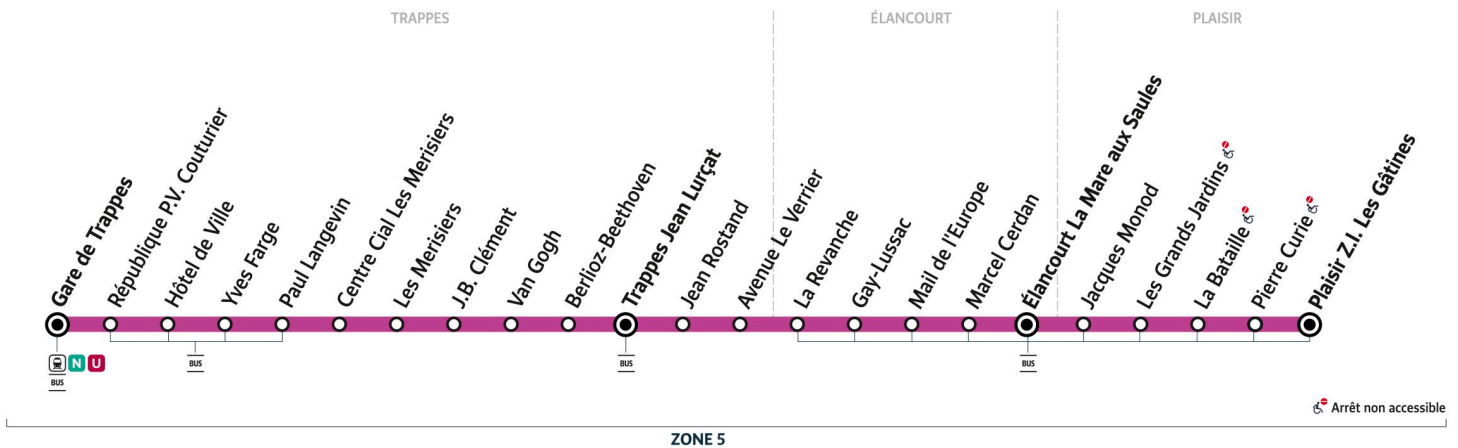

iledefrance-mobilites.fr
Application disponible sur :

X @SQY_IDFM

Numéro unique
Appel gratuit | 0 800 10 20 20

Île de France
mobilités

5106

→ PLAISIR - ZI Les Gâtines

5106

Gare de TRAPPES ↔ PLAISIR Z.I. Les Gâtines