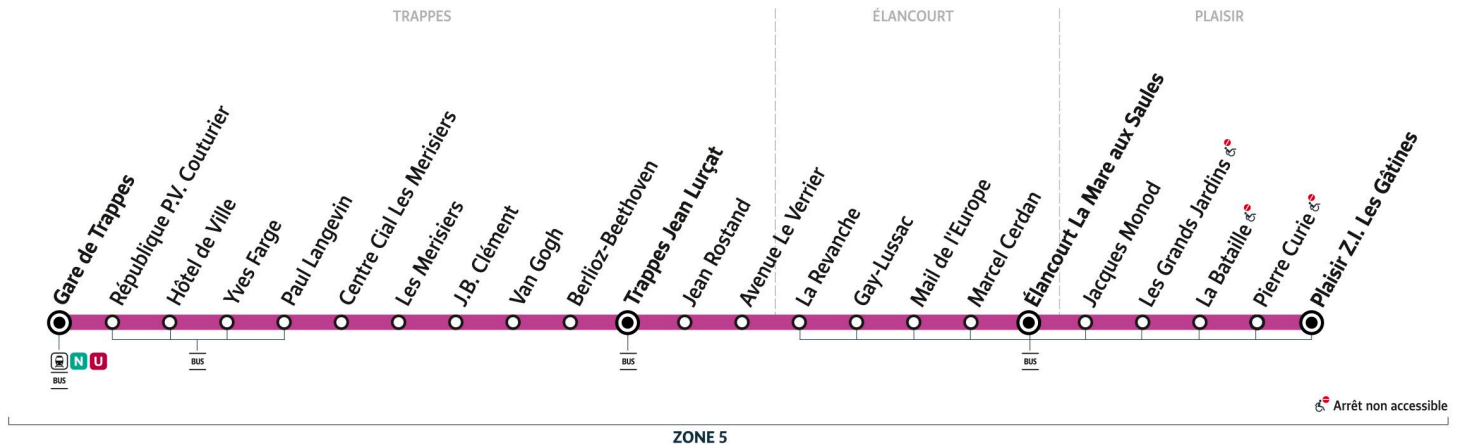

Gare de TRAPPES ↔ PLAISIR Z.I. Les Gâtines

ZONE 5

Horaires valables du 5 janvier au 12 juillet 2026

Samedi

PLAISIR	Z.I. Les Gâtines														
	Pierre Curie														
	La Bataille														
	Les Grands Jardins														
	Jacques Monod														
ÉLANCOURT	La Mare aux Saules	4:54	5:24	5:54	6:22	6:52	7:22	7:50	8:20	8:50	9:20	9:50	10:20	10:50	11:20
	Marcel Cerdan	4:55	5:25	5:55	6:23	6:53	7:23	7:51	8:21	8:51	9:21	9:51	10:21	10:51	11:21
	Mail de l'Europe	4:56	5:26	5:56	6:24	6:54	7:24	7:53	8:23	8:53	9:23	9:53	10:23	10:53	11:23
	Gay-Lussac	4:57	5:27	5:57	6:25	6:55	7:25	7:54	8:24	8:54	9:24	9:54	10:24	10:54	11:24
	La Revanche	4:58	5:28	5:58	6:26	6:56	7:26	7:55	8:25	8:55	9:25	9:55	10:25	10:55	11:25
TRAPPES	Avenue Le Verrier	4:59	5:29	5:59	6:27	6:57	7:27	7:56	8:26	8:56	9:26	9:56	10:26	10:56	11:26
	Jean Rostand	5:00	5:30	6:00	6:28	6:58	7:28	7:57	8:27	8:57	9:27	9:57	10:27	10:57	11:27
	Jean Lurçat	5:01	5:31	6:01	6:29	6:59	7:29	7:59	8:29	8:59	9:29	9:59	10:29	10:59	11:29
	Berlioz - Beethoven	5:02	5:32	6:02	6:30	7:00	7:30	8:00	8:30	9:00	9:30	10:00	10:30	11:00	11:30
	Van Gogh	5:03	5:33	6:03	6:31	7:01	7:31	8:01	8:31	9:01	9:31	10:01	10:31	11:01	11:31
	J.B. Clément	5:03	5:33	6:03	6:31	7:01	7:31	8:01	8:31	9:01	9:31	10:01	10:31	11:01	11:31
	Les Merisiers	5:04	5:34	6:04	6:32	7:02	7:32	8:02	8:32	9:02	9:32	10:02	10:32	11:02	11:32
	Centre Commercial Les Merisiers	5:05	5:35	6:05	6:33	7:03	7:33	8:03	8:33	9:03	9:33	10:03	10:33	11:03	11:33
	Paul Langevin	5:06	5:36	6:06	6:34	7:04	7:34	8:04	8:34	9:04	9:34	10:04	10:34	11:04	11:34
	Yves Farge	5:07	5:37	6:07	6:35	7:05	7:35	8:05	8:35	9:05	9:35	10:05	10:35	11:05	11:35
	Hôtel de Ville	5:10	5:40	6:10	6:38	7:08	7:38	8:08	8:38	9:08	9:38	10:08	10:38	11:08	11:38
République P.V. Couturier	5:11	5:41	6:11	6:39	7:09	7:39	8:09	8:39	9:09	9:39	10:09	10:39	11:09	11:39	
Gare de Trappes	5:12	5:42	6:12	6:40	7:10	7:40	8:10	8:40	9:10	9:40	10:10	10:40	11:10	11:40	