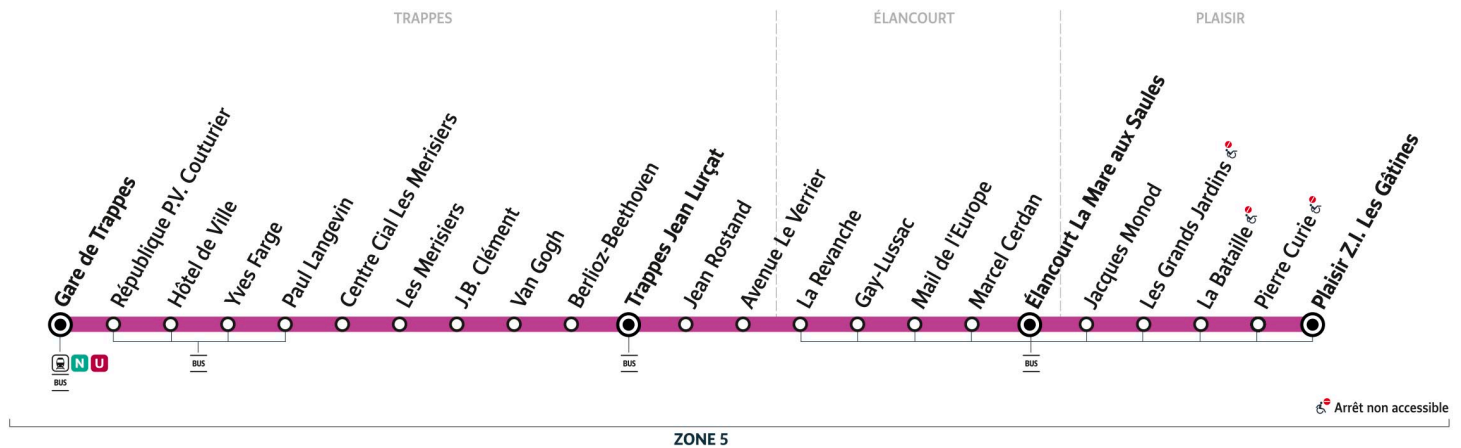

5106

→ PLAISIR - ZI Les Gâtines

5106

Gare de TRAPPES ↔ PLAISIR Z.I. Les Gâtines

Horaires valables du 5 janvier au 12 juillet 2026

Du lundi au vendredi

		5:05	5:34	5:44	5:54	6:04	6:14	6:24	6:34	6:42	6:54	7:04	7:14	7:24	7:35	7:44
TRAPPES	Gare de Trappes															
	République P.V. Couturier	5:06	5:35	5:45	5:55	6:06	6:15	6:26	6:36	6:43	6:56	7:06	7:16	7:26	7:37	7:46
	Hôtel de Ville	5:07	5:36	5:46	5:56	6:07	6:16	6:27	6:37	6:44	6:57	7:07	7:17	7:27	7:38	7:47
	Yves Farge	5:09	5:38	5:48	5:58	6:09	6:18	6:29	6:39	6:46	6:59	7:09	7:19	7:30	7:41	7:51
	Paul Langevin	5:10	5:39	5:49	5:58	6:10	6:18	6:30	6:40	6:46	7:00	7:10	7:20	7:31	7:42	7:52
	Centre Commercial Les Merisiers	5:11	5:40	5:50	5:59	6:11	6:19	6:31	6:41	6:47	7:01	7:11	7:21	7:32	7:43	7:53
	Les Merisiers	5:12	5:41	5:51	6:00	6:12	6:20	6:32	6:42	6:48	7:02	7:12	7:22	7:33	7:44	7:54
	J.B. Clément	5:12	5:41	5:51	6:01	6:12	6:21	6:32	6:42	6:49	7:02	7:13	7:23	7:34	7:45	7:55
	Van Gogh	5:13	5:42	5:52	6:02	6:13	6:22	6:33	6:43	6:50	7:03	7:14	7:24	7:35	7:46	7:56
	Berlioz - Beethoven	5:14	5:43	5:53	6:02	6:14	6:22	6:34	6:44	6:50	7:04	7:15	7:25	7:36	7:47	7:57
	Jean Lurçat	5:15	5:44	5:54	6:03	6:15	6:23	6:35	6:45	6:51	7:05	7:16	7:26	7:37	7:48	7:58
	Jean Rostand	5:16	5:45	5:55		6:16		6:36	6:46		7:06	7:17	7:27	7:38	7:49	7:59
	Avenue Le Verrier	5:17	5:46	5:56		6:17		6:37	6:47		7:07	7:18	7:28	7:39	7:50	8:00
ÉLANCOURT	La Revanche	5:18	5:47	5:57		6:18		6:38	6:48		7:08	7:19	7:29	7:40	7:51	8:02
	Gay-Lussac	5:18	5:47	5:57		6:18		6:38	6:48		7:08	7:19	7:29	7:41	7:52	8:03
	Mail de l'Europe	5:19	5:48	5:58		6:19		6:39	6:49		7:09	7:20	7:30	7:42	7:53	8:04
	Marcel Cerdan	5:21	5:50	6:00		6:21		6:41	6:51		7:11	7:22	7:32	7:44	7:55	8:06
	La Mare aux Saules	5:21	5:50	6:00		6:21		6:41	6:51		7:11	7:22	7:32	7:44	7:55	8:06
PLAISIR	Jacques Monod		5:53			6:24			6:54		7:14	7:25		7:47		8:09
	Les Grands Jardins		5:54			6:25			6:55		7:15	7:26		7:48		8:10
	La Bataille		5:54			6:25			6:55		7:15	7:26		7:48		8:10
	Pierre Curie		5:55			6:26			6:56		7:16	7:27		7:49		8:11
	Z.I. Les Gâtines		5:56			6:27			6:57		7:17	7:28		7:50		8:12