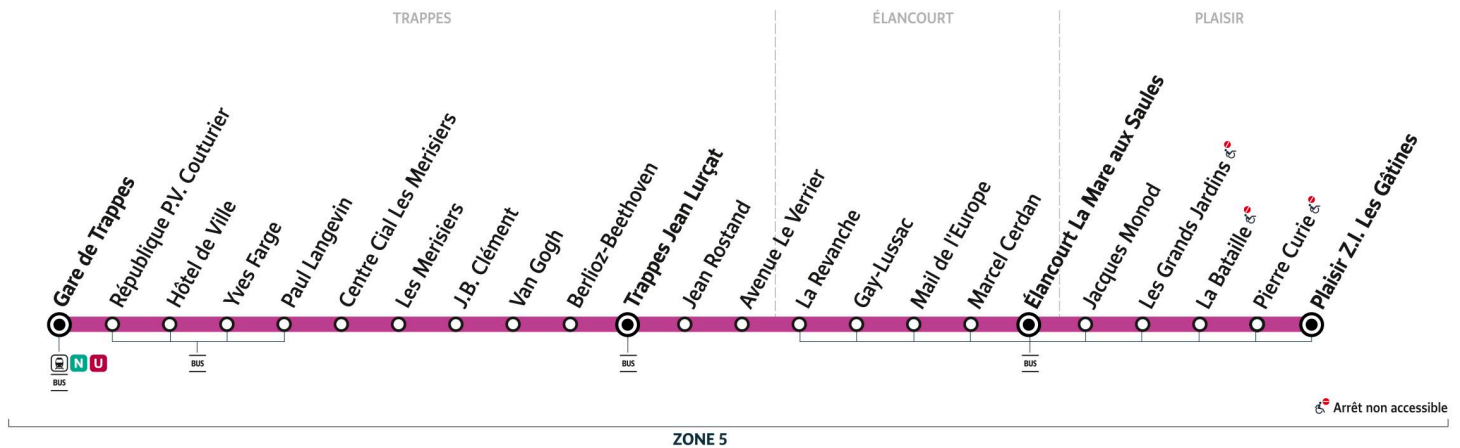

iledefrance-mobilites.fr
Application disponible sur :

X @SQY_IDFM

Numéro unique
Appel gratuit | 0 800 10 20 20

Île de France
mobilités

5106

→ PLAISIR - ZI Les Gâtines

5106

Gare de TRAPPES ↔ PLAISIR Z.I. Les Gâtines