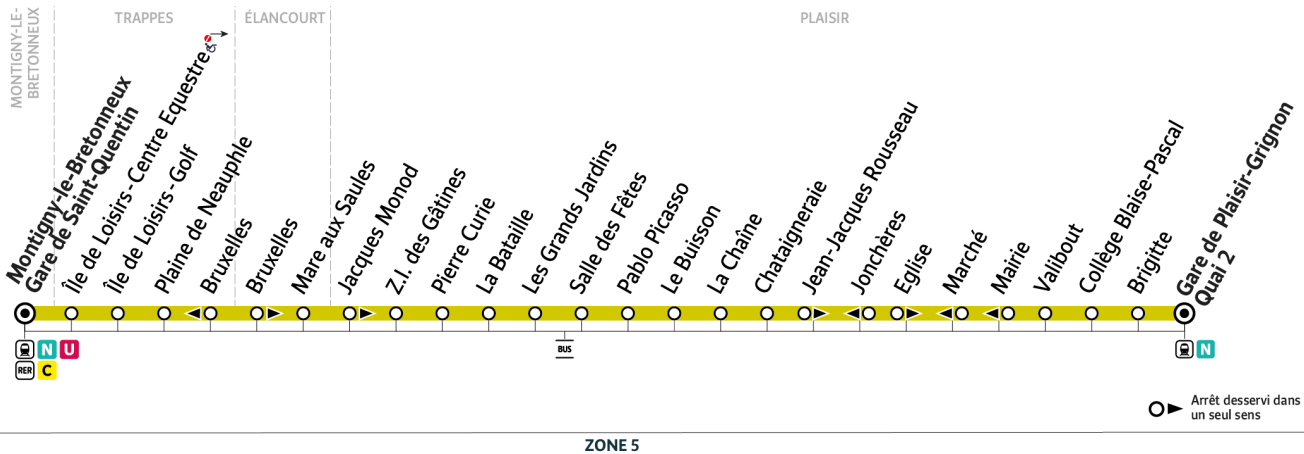

iledefrance-mobilites.fr
Application disponible sur :

@SQY_IDFM

Numéro unique Appel gratuit | 0 800 10 20 20

5110

→ Gare de Plaisir Grignon

5110
MONTIGNY-LE-BRETONNEUX Gare de Saint-Quentin ↔ Gare de PLAISIR-GRIGNON