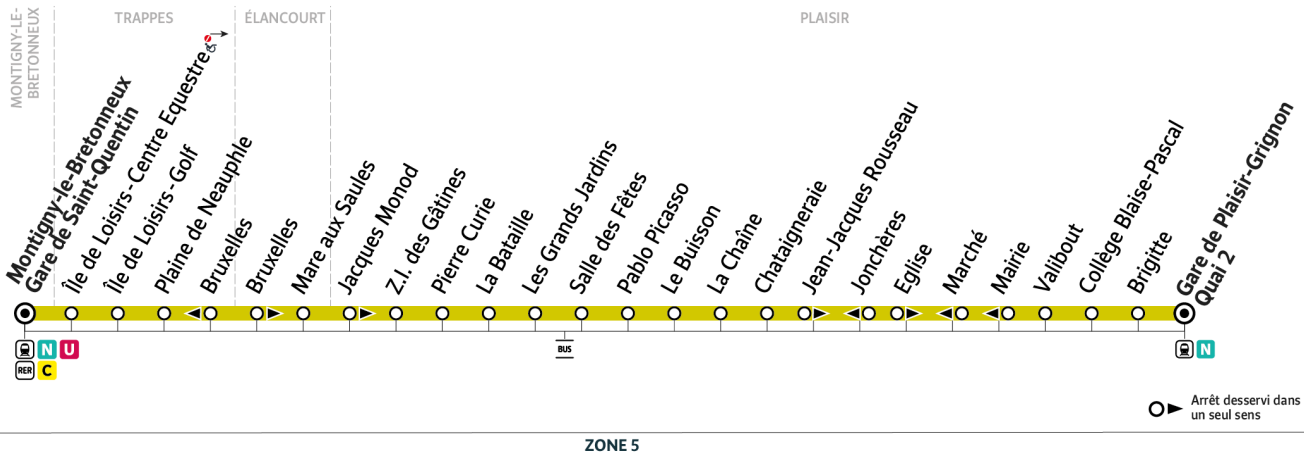

iledefrance-mobilites.fr
Application disponible sur :

@SQ_IDFM

Numéro unique
Appel gratuit | 0 800 10 20 20

Île de France
mobilités

5110

→ Gare de Saint-Quentin - Delouvrier

5110 MONTIGNY-LE-BRETONNEUX Gare de Saint-Quentin ↔ Gare de PLAISIR-GRIGNON