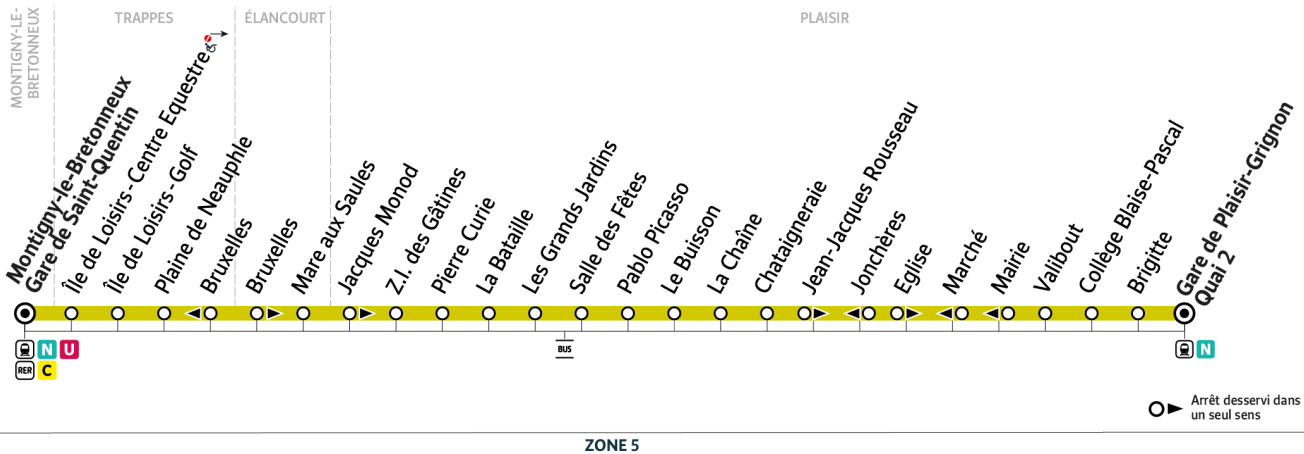

5110

→ Gare de Plaisir Grignon

5110
MONTIGNY-LE-BRETONNEUX Gare de Saint-Quentin ←→ Gare de PLAISIR-GRIGNON

ZONE 5

Horaires valables du 5 janvier au 12 juillet 2026

Du lundi au vendredi

	Gare de Saint-Quentin - Paul Delouvrier	5:37	5:52	6:05	6:20	6:35	6:50	7:04	7:19	7:31	7:45	8:00	8:15	8:45	9:18	9:49
TRAPPES	Île de Loisirs - Centre Équestre	5:42	5:57	6:10	6:25	6:40	6:55	7:09	7:24	7:37	7:51	8:06	8:21	8:51	9:24	9:55
	Île de Loisirs - Golf	5:43	5:58	6:11	6:26	6:41	6:56	7:10	7:25	7:38	7:52	8:07	8:22	8:52	9:25	9:56
	Plaine de Neauphle	5:44	5:59	6:12	6:27	6:42	6:57	7:11	7:26	7:39	7:53	8:08	8:23	8:53	9:26	9:57
ÉLANCOURT	Bruxelles	5:46	6:01	6:14	6:29	6:44	6:59	7:13	7:28	7:41	7:55	8:10	8:25	8:55	9:28	9:59
	La Mare aux Saules	5:47	6:02	6:15	6:30	6:45	7:00	7:14	7:29	7:42	7:56	8:11	8:26	8:56	9:29	10:00
PLAISIR	Jacques Monod	5:50	6:05	6:18	6:33	6:48	7:03	7:17	7:32	7:46	8:00	8:15	8:30	9:00	9:32	10:03
	Z.I. Les Gâtines	5:52	6:07	6:20	6:35	6:50	7:05	7:19	7:34	7:48	8:02	8:17	8:33	9:02	9:34	10:05
	Pierre Curie	5:52	6:07	6:21	6:36	6:51	7:06	7:20	7:35	7:49	8:03	8:19	8:35	9:02	9:34	10:05
	La Bataille	5:53	6:08	6:22	6:37	6:52	7:07	7:21	7:36	7:50	8:04	8:20	8:36	9:03	9:35	10:06
	Les Grands Jardins	5:54	6:09	6:23	6:38	6:53	7:08	7:22	7:37	7:51	8:05	8:21	8:37	9:04	9:36	10:07
	Salle des Fêtes	5:55	6:10	6:24	6:39	6:54	7:09	7:23	7:38	7:52	8:06	8:22	8:38	9:05	9:37	10:08
	Pablo Picasso	5:55	6:10	6:24	6:39	6:54	7:09	7:23	7:39	7:53	8:07	8:23	8:39	9:06	9:38	10:09
	Le Buisson	5:56	6:11	6:25	6:40	6:55	7:10	7:24	7:40	7:54	8:08	8:24	8:40	9:07	9:39	10:10
	La Chaîne	5:57	6:12	6:26	6:41	6:56	7:11	7:25	7:41	7:55	8:09	8:25	8:41	9:08	9:40	10:11
	Châtaigneraie	5:58	6:13	6:27	6:42	6:57	7:12	7:26	7:42	7:56	8:10	8:26	8:42	9:09	9:41	10:12
	Jean-Jacques Rousseau	6:00	6:15	6:29	6:44	6:59	7:14	7:28	7:44	7:58	8:12	8:28	8:44	9:11	9:43	10:14
	Église	6:01	6:16	6:30	6:45	7:00	7:15	7:29	7:45	7:59	8:13	8:29	8:45	9:12	9:44	10:15
	Valibout	6:02	6:17	6:32	6:47	7:02	7:17	7:31	7:47	8:01	8:15	8:31	8:47	9:14	9:46	10:17
	Collège Blaise Pascal	6:03	6:18	6:33	6:48	7:03	7:18	7:32	7:48	8:02	8:16	8:32	8:48	9:15	9:47	10:18
	Brigitte	6:04	6:19	6:34	6:49	7:04	7:19	7:33	7:49	8:03	8:17	8:33	8:49	9:16	9:48	10:19
Gare de Plaisir - Grignon	6:06	6:21	6:36	6:51	7:06	7:21	7:35	7:51	8:05	8:19	8:35	8:51	9:18	9:50	10:21	