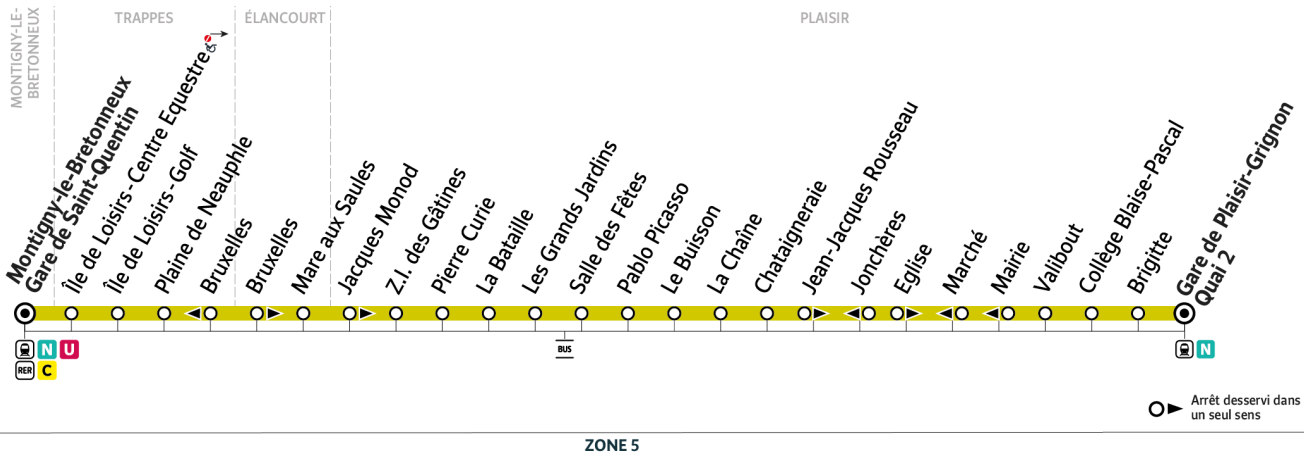

ZONE 5

Horaires valables du 5 janvier au 12 juillet 2026

Dimanche

	Gare de Saint-Quentin - Paul Delouvrier	6:48	7:48	8:48	9:48	10:48	11:48	12:48	13:48	14:48	15:48	16:48	17:48	18:48	19:48
TRAPPES	Île de Loisirs - Centre Équestre	6:54	7:54	8:54	9:54	10:54	11:54	12:54	13:54	14:54	15:54	16:54	17:54	18:54	19:54
	Île de Loisirs - Golf	6:56	7:56	8:56	9:56	10:56	11:56	12:56	13:56	14:56	15:56	16:56	17:56	18:56	19:56
	Plaine de Neauphle	6:56	7:56	8:56	9:56	10:56	11:56	12:56	13:56	14:56	15:56	16:56	17:56	18:56	19:56
ÉLANCOURT	Bruxelles	6:58	7:58	8:58	9:58	10:58	11:58	12:58	13:58	14:58	15:58	16:58	17:58	18:58	19:58
	La Mare aux Saules	7:00	8:00	9:00	10:00	11:00	12:00	13:00	14:00	15:00	16:00	17:00	18:00	19:00	20:00
PLAISIR	Jacques Monod	7:03	8:03	9:03	10:03	11:03	12:03	13:03	14:03	15:03	16:03	17:03	18:03	19:03	20:03
	Z.I. Les Gâtines	7:06	8:06	9:06	10:06	11:06	12:06	13:06	14:06	15:06	16:06	17:06	18:06	19:06	20:06
	Pierre Curie	7:07	8:07	9:07	10:07	11:07	12:07	13:07	14:07	15:07	16:07	17:07	18:07	19:07	20:07
	La Bataille	7:07	8:07	9:07	10:07	11:07	12:07	13:07	14:07	15:07	16:07	17:07	18:07	19:07	20:07
	Les Grands Jardins	7:08	8:08	9:08	10:08	11:08	12:08	13:08	14:08	15:08	16:08	17:08	18:08	19:08	20:08
	Salle des Fêtes	7:09	8:09	9:09	10:09	11:09	12:09	13:09	14:09	15:09	16:09	17:09	18:09	19:09	20:09
	Pablo Picasso	7:09	8:09	9:09	10:09	11:09	12:09	13:09	14:09	15:09	16:09	17:09	18:09	19:09	20:09
	Le Buisson	7:10	8:10	9:10	10:10	11:10	12:10	13:10	14:10	15:10	16:10	17:10	18:10	19:10	20:10
	La Chaîne	7:11	8:11	9:11	10:11	11:11	12:11	13:11	14:11	15:11	16:11	17:11	18:11	19:11	20:11
	Châtaigneraie	7:12	8:12	9:12	10:12	11:12	12:12	13:12	14:12	15:12	16:12	17:12	18:12	19:12	20:12
	Jean-Jacques Rousseau	7:14	8:14	9:14	10:14	11:14	12:14	13:14	14:14	15:14	16:14	17:14	18:14	19:14	20:14
	Église	7:15	8:15	9:15	10:15	11:15	12:15	13:15	14:15	15:15	16:15	17:15	18:15	19:15	20:15
	Valibout	7:17	8:17	9:17	10:17	11:17	12:17	13:17	14:17	15:17	16:17	17:17	18:17	19:17	20:17
	Collège Blaise Pascal	7:18	8:18	9:18	10:18	11:18	12:18	13:18	14:18	15:18	16:18	17:18	18:18	19:18	20:18
	Brigitte	7:19	8:19	9:19	10:19	11:19	12:19	13:19	14:19	15:19	16:19	17:19	18:19	19:19	20:19
Gare de Plaisir - Grignon	7:21	8:21	9:21	10:21	11:21	12:21	13:21	14:21	15:21	16:21	17:21	18:21	19:21	20:21	