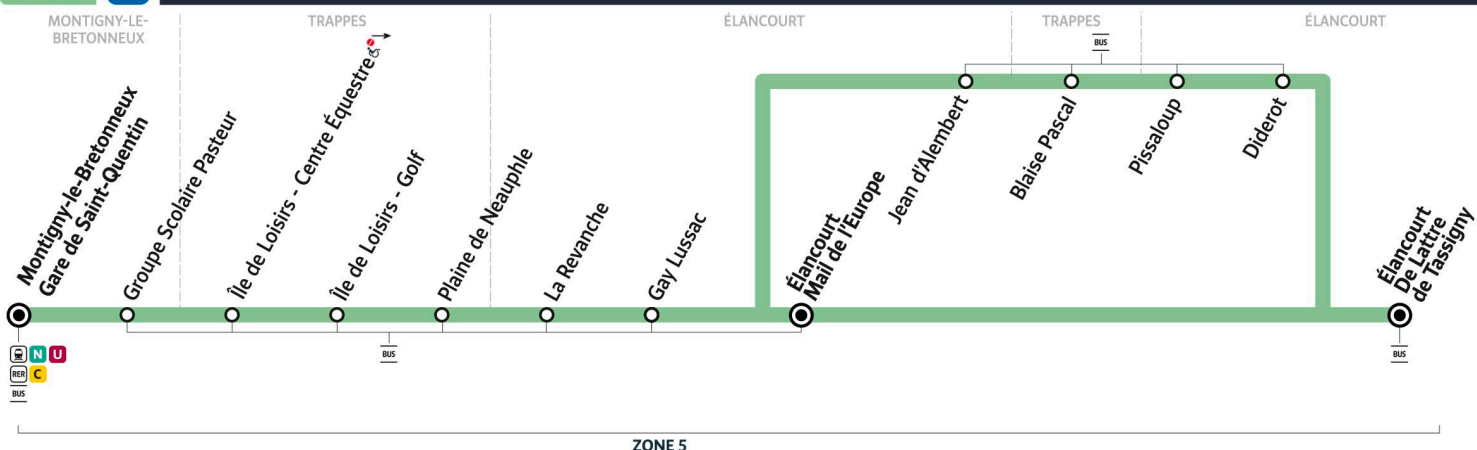

5133

→ De Lattre de Tassigny

5133 **MONTIGNY-LE-BRETONNEUX Gare de Saint-Quentin ← ÉLANCOURT De Lattre de Tassigny**

Horaires valables du 5 janvier au 12 juillet 2026

Du lundi au vendredi

MONTIGNY-LE-BRETONNEUX	Gare de Saint-Quentin - des Prés Quai A	6:03	6:26	6:41	6:53	7:02	7:11	7:20	7:29	7:38	7:47	7:56	8:05	8:14
	Groupe Scolaire Pasteur	6:05	6:28	6:43	6:55	7:04	7:13	7:22	7:31	7:40	7:49	7:58	8:07	8:16
TRAPPES	Île de Loisirs - Centre Équestre	6:09	6:32	6:47	6:59	7:08	7:17	7:26	7:35	7:44	7:53	8:02	8:11	8:20
	Île de Loisirs - Golf	6:11	6:34	6:49	7:01	7:10	7:19	7:28	7:37	7:46	7:55	8:04	8:13	8:22
	Plaine de Neauphle	6:12	6:35	6:50	7:02	7:11	7:20	7:29	7:38	7:47	7:56	8:06	8:15	8:24
ÉLANCOURT	La Revanche	6:15	6:38	6:53	7:05	7:14	7:23	7:32	7:41	7:50	7:59	8:09	8:18	8:27
	Gay-Lussac	6:15	6:38	6:53	7:05	7:14	7:23	7:32	7:41	7:50	7:59	8:10	8:19	8:28
	Jean d'Alembert	6:15	6:38	6:53	7:05	7:14	7:23	7:32	7:41	7:50	7:59	8:10	8:19	8:28
TRAPPES	Blaise Pascal	6:16	6:39	6:54	7:06	7:15	7:24	7:33	7:42	7:51	8:00	8:11	8:20	8:29
	Pissaloup	6:17	6:40	6:55	7:07	7:16	7:25	7:35	7:44	7:53	8:02	8:13	8:22	8:31
ÉLANCOURT	Diderot	6:18	6:41	6:56	7:08	7:17	7:26	7:36	7:45	7:54	8:03	8:14	8:23	8:32
	De Lattre de Tassigny	6:19	6:42	6:57	7:09	7:18	7:27	7:37	7:46	7:55	8:04	8:15	8:24	8:33
	Gay-Lussac													
	Mail de l'Europe													
	De Lattre de Tassigny													