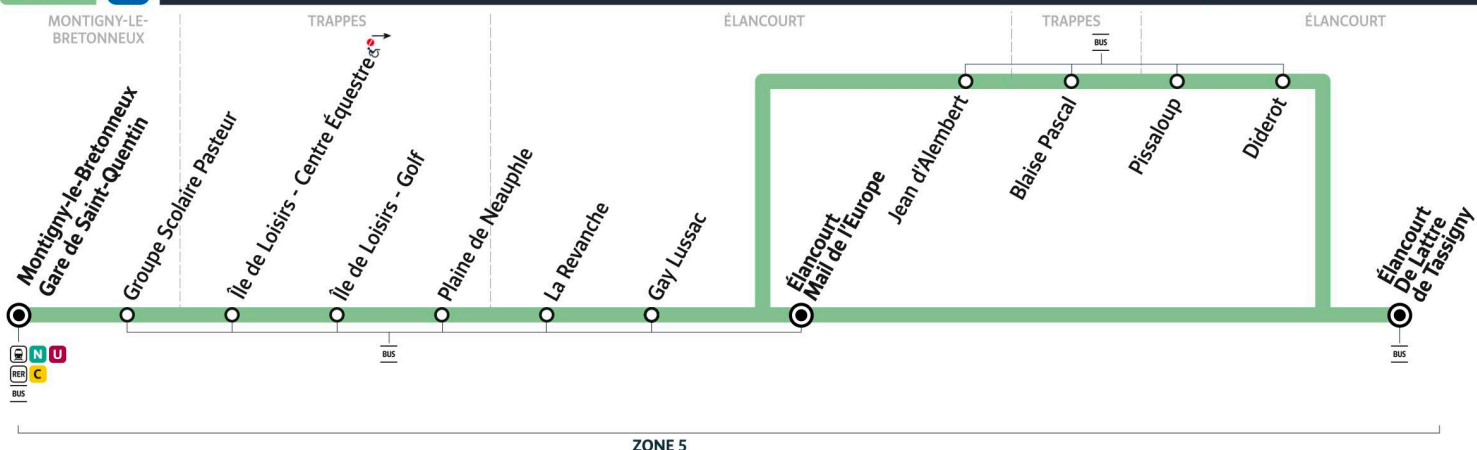

5133 **MONTIGNY-LE-BRETONNEUX Gare de Saint-Quentin ← ÉLANCOURT De Lattre de Tassigny**

Horaires valables du 5 janvier au 12 juillet 2026

Samedi

MONTIGNY-LE-BRETONNEUX	Gare de Saint-Quentin - des Prés Quai A	6:57	7:56	8:56	9:26	9:56	10:26	10:56	11:26	11:56	12:26	12:56
	Groupe Scolaire Pasteur	6:59	7:58	8:58	9:28	9:58	10:28	10:58	11:28	11:58	12:28	12:58
TRAPPES	Île de Loisirs - Centre Équestre	7:03	8:02	9:02	9:32	10:02	10:32	11:02	11:32	12:02	12:32	13:02
	Île de Loisirs - Golf	7:05	8:04	9:04	9:34	10:04	10:34	11:04	11:34	12:04	12:34	13:04
	Plaine de Neauphle	7:06	8:05	9:05	9:35	10:05	10:35	11:05	11:35	12:05	12:35	13:05
ÉLANCOURT	La Revanche	7:08	8:07	9:07	9:37	10:07	10:37	11:07	11:37	12:07	12:37	13:07
	Gay-Lussac											
	Jean d'Alembert											
TRAPPES	Blaise Pascal											
	Pissaloup											
ÉLANCOURT	Diderot											
	De Lattre de Tassigny											
	Gay-Lussac	7:09	8:08	9:08	9:38	10:08	10:38	11:08	11:38	12:08	12:38	13:08
	Mail de l'Europe	7:09	8:08	9:08	9:38	10:08	10:38	11:08	11:38	12:08	12:38	13:08
	De Lattre de Tassigny											