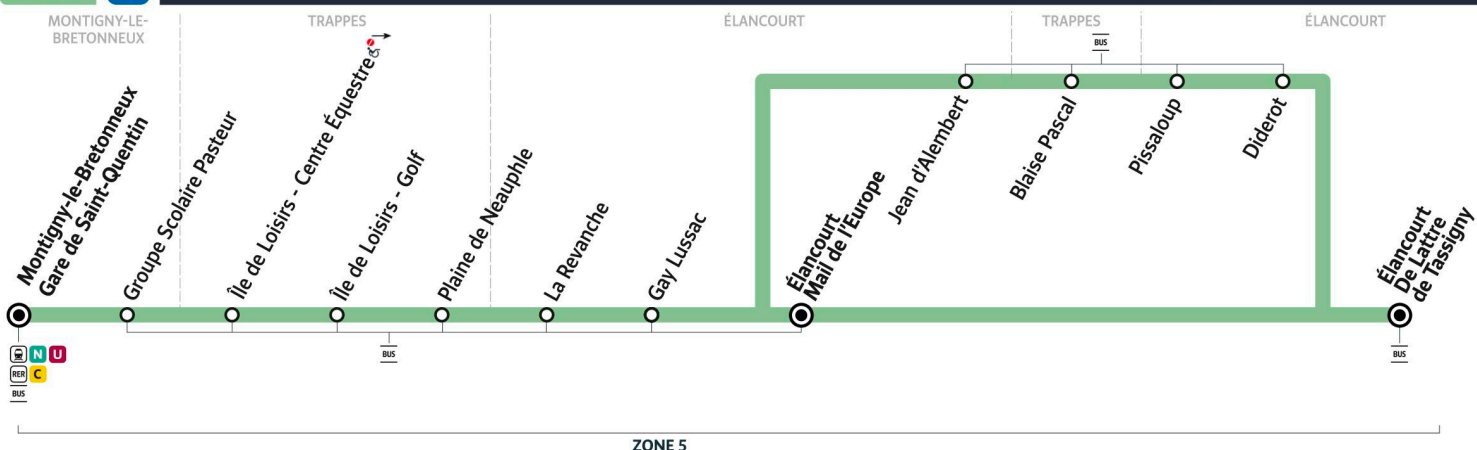

iledefrance-mobilites.fr
Application disponible sur :

X @SQ_IDFM

Numéro unique
Appel gratuit | 0 800 10 20 20

île de France
mobilités

5133

→ Gare de Saint-Quentin - des Prés

5133 **MONTIGNY-LE-BRETONNEUX Gare de Saint-Quentin ← ÉLANCOURT De Lattre de Tassigny**

Horaires valables du 5 janvier au 12 juillet 2026

Samedi

ÉLANCOURT	De Lattre de Tassigny												
	Diderot												
	Pissaloup												
TRAPPES	Blaise Pascal												
ÉLANCOURT	Jean d'Alembert												
	De Lattre de Tassigny												
	Mail de l'Europe	6:20	7:20	8:10	8:40	9:10	9:40	10:10	10:40	11:10	11:40	12:10	
	Gay-Lussac	6:21	7:21	8:11	8:41	9:11	9:41	10:11	10:41	11:11	11:41	12:11	
	La Revanche	6:21	7:21	8:11	8:41	9:11	9:41	10:11	10:41	11:11	11:41	12:11	
TRAPPES	Plaine de Neauphle	6:23	7:23	8:13	8:43	9:13	9:43	10:13	10:43	11:13	11:43	12:13	
	Ile de Loisirs - Golf	6:25	7:25	8:15	8:45	9:15	9:45	10:15	10:45	11:15	11:45	12:15	
	Île de Loisirs - Centre Équestre	6:26	7:26	8:16	8:46	9:16	9:46	10:16	10:46	11:16	11:46	12:16	
MONTIGNY-LE-BRETONNEUX	Groupe Scolaire Pasteur	6:32	7:32	8:22	8:52	9:22	9:52	10:22	10:52	11:22	11:52	12:22	
	Gare de Saint-Quentin - Des Prés	6:34	7:34	8:24	8:54	9:24	9:54	10:24	10:54	11:24	11:54	12:24	