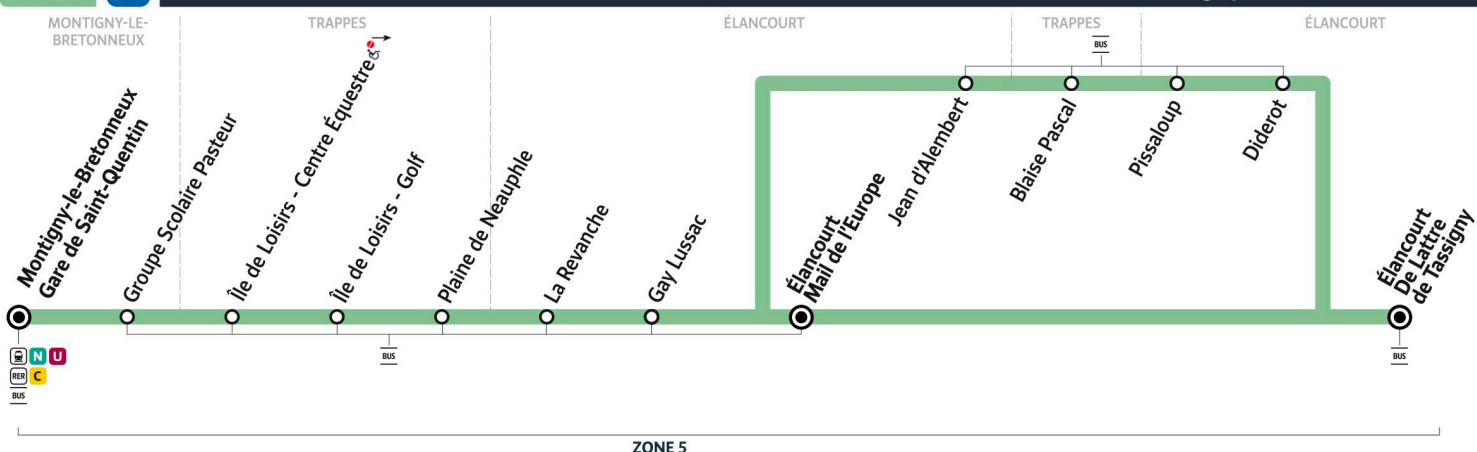

iledefrance-mobilites.fr
Application disponible sur :

X @SQ_IDFM

Numéro unique
Appel gratuit | 0 800 10 20 20

Île de France
mobilités

5133

→ Gare de Saint-Quentin - des Prés

5133 **MONTIGNY-LE-BRETONNEUX Gare de Saint-Quentin ← ÉLANCOURT De Lattre de Tassigny**

Horaires valables du 5 janvier au 12 juillet 2026

Du lundi au vendredi

ÉLANCOURT	De Lattre de Tassigny													
	Diderot													
	Pissaloup													
TRAPPES	Blaise Pascal													
ÉLANCOURT	Jean d'Alembert													
	De Lattre de Tassigny	5:37	6:03	6:17	6:26	6:36	6:45	6:55	7:04	7:13	7:20	7:29	7:36	7:45
	Mail de l'Europe	5:39	6:05	6:19	6:28	6:38	6:47	6:57	7:06	7:15	7:22	7:31	7:38	7:47
	Gay-Lussac	5:40	6:06	6:20	6:29	6:39	6:48	6:58	7:07	7:16	7:23	7:32	7:39	7:48
	La Revanche	5:40	6:06	6:20	6:29	6:39	6:48	6:58	7:07	7:16	7:23	7:32	7:39	7:48
TRAPPES	Plaine de Neauphle	5:43	6:09	6:23	6:32	6:42	6:51	7:01	7:10	7:19	7:26	7:35	7:42	7:51
	Ile de Loisirs - Golf	5:45	6:11	6:25	6:34	6:44	6:53	7:03	7:12	7:21	7:28	7:37	7:44	7:53
	Île de Loisirs - Centre Équestre	5:47	6:13	6:27	6:36	6:46	6:55	7:05	7:14	7:23	7:30	7:39	7:46	7:55
MONTIGNY-LE-BRETONNEUX	Groupe Scolaire Pasteur	5:51	6:17	6:31	6:41	6:51	7:01	7:11	7:20	7:29	7:37	7:46	7:54	8:03
	Gare de Saint-Quentin - Des Prés	5:53	6:19	6:33	6:43	6:53	7:03	7:13	7:22	7:31	7:40	7:49	7:57	8:06