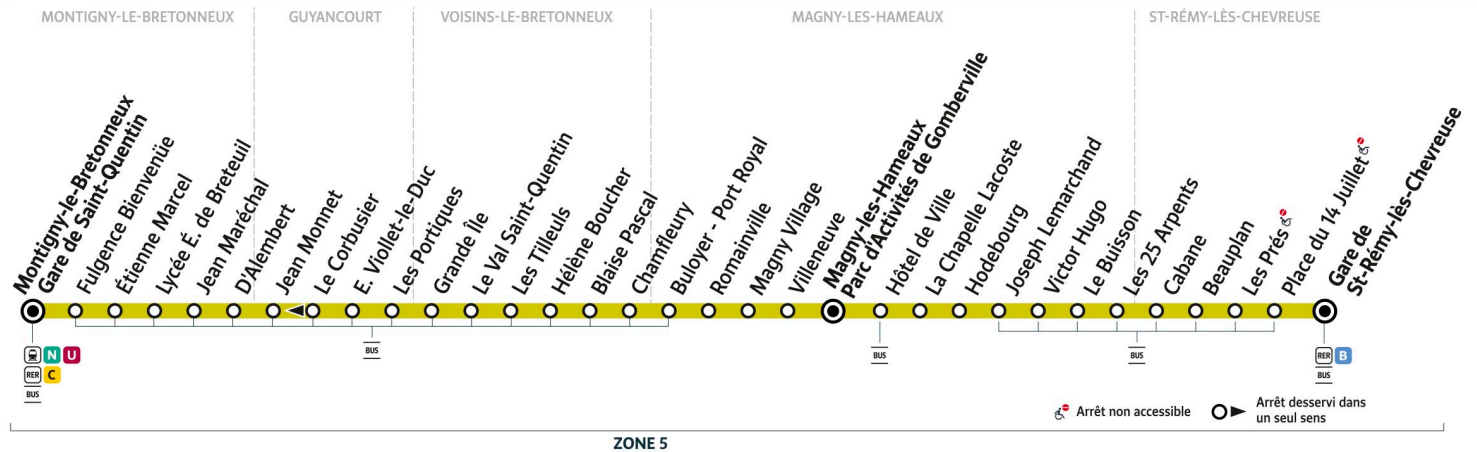

iledefrance-mobilites.fr
Application disponible sur :

X @SQY_IDFM

Numéro unique
Appel gratuit | 0 800 10 20 20Île de France
mobilités

5145

→ Gare de Saint Rémy-lès-Chevreuse

5145

MONTIGNY-LE-BRETONNEUX Gare de Saint-Quentin ← Gare de SAINT-RÉMY-LÈS-CHEVREUSE