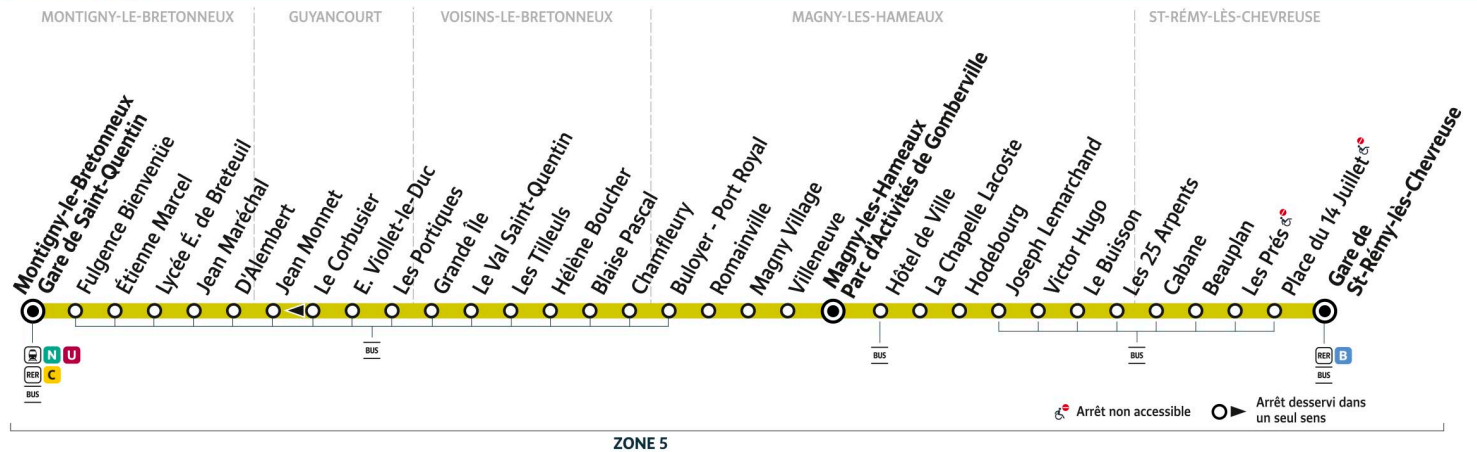

5145

→ Gare de Saint-Quentin - Souterrain

5145

MONTIGNY-LE-BRETONNEUX Gare de Saint-Quentin ← Gare de SAINT-RÉMY-LÈS-CHEVREUSE

Horaires valables du 5 janvier au 12 juillet 2026

Du lundi au vendredi

SAINT-RÉMY-LÈS-CHEVREUSE	Gare de St-Rémy-lès-Chevreuse	6:22	6:39	6:58	7:08	7:23	7:41	7:54	8:06	8:20	8:40	8:51	9:19
	Place du 14 Juillet	6:23	6:40	6:59	7:09	7:24	7:42	7:55	8:07	8:21	8:41	8:52	9:20
	Les Prés	6:23	6:40	6:59	7:10	7:25	7:43	7:56	8:08	8:22	8:42	8:53	9:21
	Beauplan	6:26	6:43	7:02	7:13	7:28	7:45	7:59	8:11	8:25	8:45	8:56	9:23
	Cabane	6:27	6:44	7:03	7:14	7:29	7:46	8:00	8:12	8:26	8:46	8:57	9:24
	Les 25 Arpents	6:27	6:44	7:03	7:14	7:29	7:47	8:00	8:12	8:26	8:46	8:57	9:25
MAGNY-LES-HAMEAUX	Le Buisson	6:29	6:46	7:05	7:17	7:32	7:49	8:03	8:15	8:29	8:49	9:00	9:27
	Victor Hugo	6:31	6:48	7:07	7:19	7:34	7:51	8:05	8:17	8:31	8:51	9:02	9:29
	Joseph Lemarchand	6:32	6:49	7:08	7:21	7:35	7:52	8:06	8:18	8:32	8:52	9:03	9:30
	Hodebourg	6:33	6:50	7:09	7:22	7:37	7:54	8:08	8:20	8:34	8:54	9:05	9:31
	La Chapelle Lacoste	6:34	6:51	7:10	7:23	7:38	7:55	8:09	8:21	8:35	8:55	9:06	9:32
	Hôtel de Ville	6:35	6:52	7:11	7:24	7:39	7:56	8:10	8:22	8:36	8:56	9:07	9:33
	Parc d'Activités de Gomberville	6:36	6:53	7:12	7:26	7:40	7:57	8:11	8:23	8:37	8:57	9:08	9:34
	Villeneuve	6:37	6:54	7:14		7:42	7:59		8:25	8:39	8:59		9:35
	Magny Village	6:39	6:56	7:16		7:44	8:01		8:27	8:41	9:01		9:37
	Romainville	6:41	6:58	7:17		7:45	8:02		8:28	8:42	9:02		9:39
Buloyer - Port Royal	6:42	6:59	7:19		7:47	8:04		8:30	8:44	9:04		9:40	
VOISINS-LE-BRETONNEUX	Chamfleury	6:47	7:04	7:25		7:55	8:12		8:39	8:52	9:11		9:45
	Blaise Pascal	6:48	7:05	7:26		7:57	8:14		8:41	8:54	9:13		9:46
	Hélène Boucher	6:49	7:06	7:27		7:58	8:15		8:42	8:55	9:13		9:47
	Les Tilleuls	6:50	7:07	7:28		7:59	8:16		8:43	8:56	9:14		9:48
	Le Val Saint-Quentin	6:51	7:08	7:29		8:01	8:18		8:45	8:57	9:16		9:49
Grande Île	6:51	7:08	7:30		8:02	8:19		8:46	8:58	9:17		9:49	
GUYANCOURT	Les Portiques	6:52	7:09	7:31		8:03	8:20		8:47	9:00	9:18		9:50
	E. Viollet-le-Duc	6:53	7:10	7:32		8:05	8:22		8:49	9:01	9:19		9:51
	Le Corbusier	6:53	7:11	7:33		8:06	8:23		8:50	9:02	9:20		9:52
	Jean Monnet	6:55	7:13	7:35		8:08	8:25		8:52	9:04	9:22		9:54
MONTIGNY-LE-BRETONNEUX	D'Alembert	6:58	7:16	7:38		8:11	8:28		8:55	9:07	9:25		9:57
	Jean Maréchal	6:59	7:18	7:40		8:13	8:30		8:57	9:09	9:27		9:59
	Lycée Émilie de Breteuil	7:00	7:19	7:41		8:14	8:31		8:58	9:10	9:28		10:00
	Etienne Marcel	7:01	7:20	7:42		8:15	8:32		8:59	9:11	9:29		10:01
	Fulgence Bienvenüe	7:02	7:21	7:43		8:16	8:33		9:00	9:12	9:30		10:02
	Gare de Saint-Quentin - Souterrain	7:05	7:24	7:46		8:19	8:36		9:03	9:15	9:33		10:05