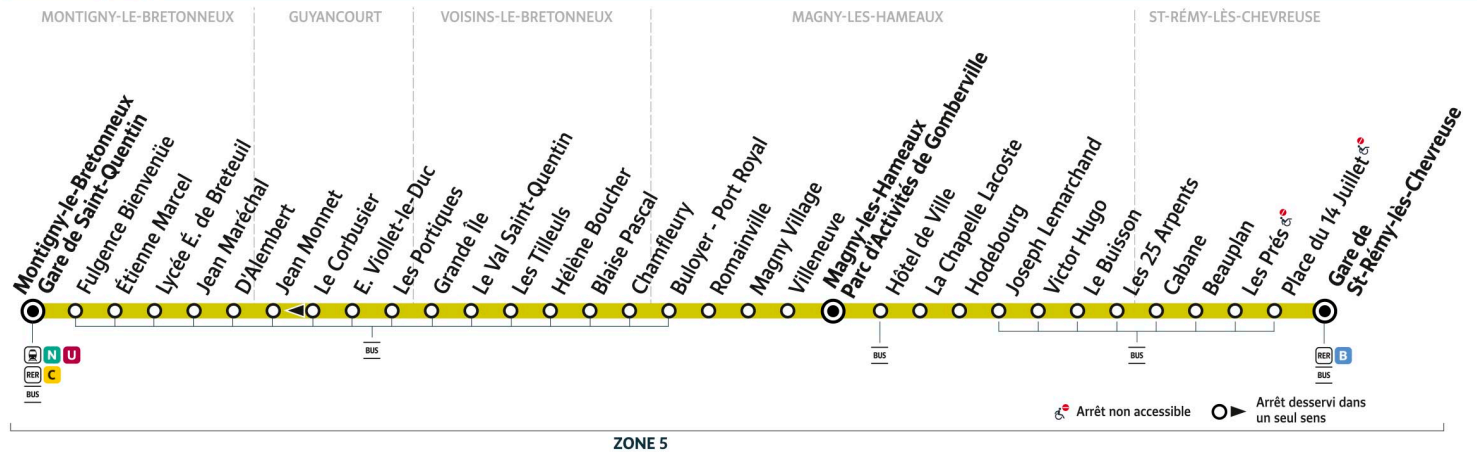

5145

→ Gare de Saint Rémy-lès-Chevreuse

5145

MONTIGNY-LE-BRETONNEUX Gare de Saint-Quentin ← Gare de SAINT-RÉMY-LÈS-CHEVREUSE

Horaires valables du 5 janvier au 12 juillet 2026

Du lundi au vendredi

MONTIGNY-LE-BRETONNEUX	Gare de Saint-Quentin - Souterrain				6:31			6:51	7:23		7:42	8:05		8:26	8:57
	Fulgence Bienvenue				6:33			6:53	7:25		7:45	8:08		8:29	9:00
	Etienne Marcel				6:33			6:53	7:25		7:46	8:09		8:30	9:01
	Lycée Émilie de Breteuil				6:34			6:54	7:26		7:47	8:10		8:31	9:02
	Jean Maréchal				6:35			6:55	7:27		7:48	8:11		8:32	9:03
	D'Alembert				6:37			6:57	7:29		7:50	8:13		8:34	9:05
GUYANCOURT	Jean Monnet				6:39			6:59	7:33		7:54	8:17		8:37	9:07
	E. Viollet-le-Duc				6:41			7:01	7:35		7:56	8:19		8:39	9:09
	Les Portiques				6:42			7:02	7:36		7:57	8:20		8:40	9:10
VOISINS-LE-BRETONNEUX	Grande Île				6:43			7:03	7:37		7:58	8:21		8:41	9:11
	Le Val Saint-Quentin				6:43			7:03	7:37		7:58	8:21		8:41	9:11
	Les Tilleuls				6:44			7:04	7:38		7:59	8:22		8:42	9:12
	Hélène Boucher				6:45			7:05	7:39		8:00	8:23		8:43	9:13
	Blaise Pascal				6:45			7:05	7:39		8:00	8:23		8:43	9:13
	Chamfleury				6:46			7:06	7:40		8:01	8:24		8:44	9:14
MAGNY-LES-HAMEAUX	Buloyer - Port Royal				6:51			7:11	7:45		8:06	8:29		8:49	9:19
	Romainville				6:53			7:13	7:47		8:08	8:31		8:51	9:21
	Magny Village				6:54			7:14	7:48		8:09	8:32		8:52	9:22
	Villeneuve				6:56			7:16	7:50		8:11	8:34		8:54	9:24
	Parc d'Activités de Gomberville	5:59	6:29	6:57	6:40	7:17	7:51	7:31	8:13	8:36	8:25	8:56	9:25	9:14	
	Hôtel de Ville	6:00	6:30	6:58	6:41	7:18	7:52	7:32	8:14	8:37	8:26	8:57	9:26	9:15	
	La Chapelle Lacoste	6:01	6:31	6:59	6:42	7:19	7:53	7:33	8:15	8:38	8:27	8:58	9:27	9:16	
	Hodebourg	6:02	6:32	7:00	6:43	7:20	7:54	7:34	8:16	8:39	8:28	8:59	9:28	9:17	
	Joseph Lemarchand	6:03	6:33	7:02	6:45	7:22	7:56	7:36	8:18	8:41	8:30	9:01	9:29	9:18	
	Victor Hugo	6:05	6:35	7:03	6:46	7:23	7:57	7:37	8:19	8:42	8:31	9:02	9:31	9:20	
	Le Buisson	6:06	6:36	7:05	6:48	7:25	7:59	7:39	8:21	8:44	8:33	9:04	9:32	9:21	
Les 25 Arpents	6:09	6:39	7:08	6:51	7:28	8:02	7:42	8:24	8:47	8:36	9:07	9:35	9:24		
SAINT-RÉMY-LÈS-CHEVREUSE	Cabane	6:10	6:40	7:09	6:52	7:29	8:03	7:43	8:25	8:48	8:37	9:08	9:36	9:25	
	Beauplan	6:11	6:41	7:10	6:53	7:30	8:04	7:44	8:26	8:49	8:38	9:09	9:37	9:26	
	Les Prés	6:14	6:44	7:13	6:56	7:33	8:07	7:47	8:29	8:52	8:41	9:12	9:40	9:29	
	Place du 14 Juillet	6:15	6:45	7:14	6:57	7:34	8:08	7:48	8:30	8:53	8:42	9:13	9:41	9:30	
	Gare de St-Rémy-lès-Chevreuse	6:16	6:46	7:15	6:58	7:35	8:09	7:49	8:31	8:54	8:43	9:14	9:42	9:31	