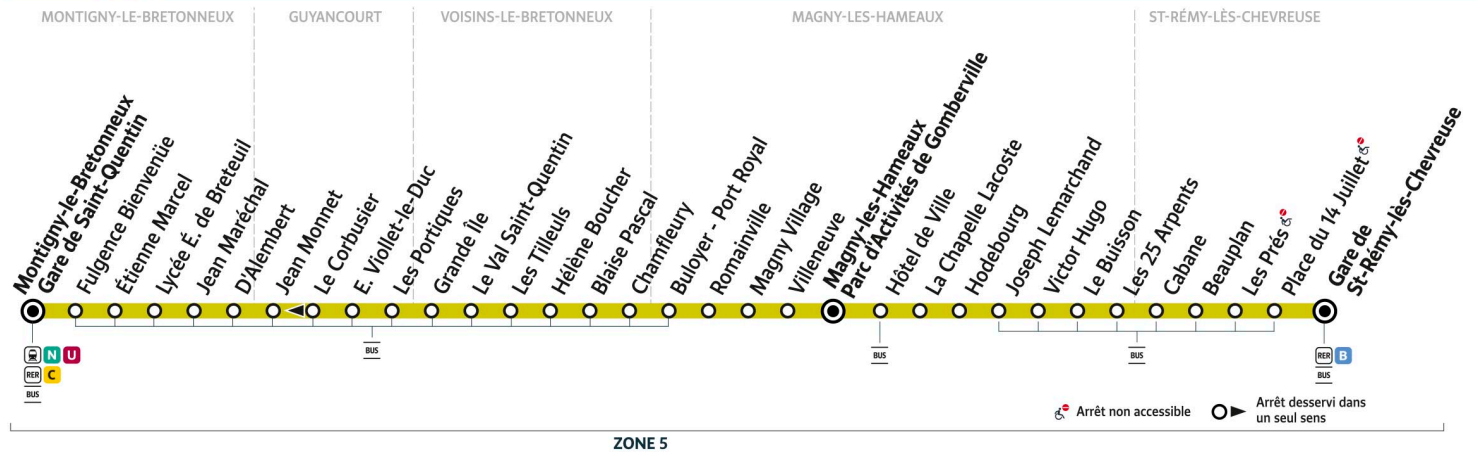

5145

MONTIGNY-LE-BRETONNEUX Gare de Saint-Quentin ← Gare de SAINT-RÉMY-LÈS-CHEVREUSE

ZONE 5

Horaires valables du 5 janvier au 12 juillet 2026

Samedi

SAINT-RÉMY-LÈS-CHEVREUSE	Gare de St-Rémy-lès-Chevreuse	7:19	9:19	10:19	11:19	12:19	13:19	14:19	15:19	16:19	17:19	18:19	19:19	20:19	21:19
	Place du 14 Juillet	7:20	9:20	10:20	11:20	12:20	13:20	14:20	15:20	16:20	17:20	18:20	19:20	20:20	21:20
	Les Prés	7:21	9:21	10:21	11:21	12:21	13:21	14:21	15:21	16:21	17:21	18:21	19:21	20:21	21:21
	Beauplan	7:24	9:24	10:24	11:24	12:24	13:24	14:24	15:24	16:24	17:24	18:24	19:24	20:24	21:24
	Cabane	7:25	9:25	10:25	11:25	12:25	13:25	14:25	15:25	16:25	17:25	18:25	19:25	20:25	21:25
	Les 25 Arpents	7:25	9:25	10:25	11:25	12:25	13:25	14:25	15:25	16:25	17:25	18:25	19:25	20:25	21:25
MAGNY-LES-HAMEAUX	Le Buisson	7:28	9:28	10:28	11:28	12:28	13:28	14:28	15:28	16:28	17:28	18:28	19:28	20:28	21:28
	Victor Hugo	7:30	9:30	10:30	11:30	12:30	13:30	14:30	15:30	16:30	17:30	18:30	19:30	20:30	21:30
	Joseph Lemarchand	7:31	9:31	10:31	11:31	12:31	13:31	14:31	15:31	16:31	17:31	18:31	19:31	20:31	21:31
	Hodebourg	7:33	9:33	10:33	11:33	12:33	13:33	14:33	15:33	16:33	17:33	18:33	19:33	20:33	21:33
	La Chapelle Lacoste	7:34	9:34	10:34	11:34	12:34	13:34	14:34	15:34	16:34	17:34	18:34	19:34	20:34	21:34
	Hôtel de Ville	7:35	9:35	10:35	11:35	12:35	13:35	14:35	15:35	16:35	17:35	18:35	19:35	20:35	21:35
	Parc d'Activités de Gomberville	7:36	9:36	10:36	11:36	12:36	13:36	14:36	15:36	16:36	17:36	18:36	19:36	20:36	21:36
	Villeneuve	7:37	9:37	10:37	11:37	12:37	13:37	14:37	15:37	16:37	17:37	18:37	19:37	20:37	
	Magny Village	7:39	9:39	10:39	11:39	12:39	13:39	14:39	15:39	16:39	17:39	18:39	19:39	20:39	
Romainville	7:40	9:40	10:40	11:40	12:40	13:40	14:40	15:40	16:40	17:40	18:40	19:40	20:40		
Buloyer - Port Royal	7:41	9:41	10:41	11:41	12:41	13:41	14:41	15:41	16:41	17:41	18:41	19:41	20:41		
VOISINS-LE-BRETONNEUX	Chamfleury	7:46	9:46	10:46	11:46	12:46	13:46	14:46	15:46	16:46	17:46	18:46	19:46	20:46	
	Blaise Pascal	7:47	9:47	10:47	11:47	12:47	13:47	14:47	15:47	16:47	17:47	18:47	19:47	20:47	
	Hélène Boucher	7:47	9:47	10:47	11:47	12:47	13:47	14:47	15:47	16:47	17:47	18:47	19:47	20:47	
	Les Tilleuls	7:48	9:48	10:48	11:48	12:48	13:48	14:48	15:48	16:48	17:48	18:48	19:48	20:48	
	Le Val Saint-Quentin	7:49	9:49	10:49	11:49	12:49	13:49	14:49	15:49	16:49	17:49	18:49	19:49	20:49	
Grande Île	7:49	9:49	10:49	11:49	12:49	13:49	14:49	15:49	16:49	17:49	18:49	19:49	20:49		
GUYANCOURT	Les Portiques	7:50	9:50	10:50	11:50	12:50	13:50	14:50	15:50	16:50	17:50	18:50	19:50	20:50	
	E. Viollet-le-Duc	7:51	9:51	10:51	11:51	12:51	13:51	14:51	15:51	16:51	17:51	18:51	19:51	20:51	
	Le Corbusier	7:52	9:52	10:52	11:52	12:52	13:52	14:52	15:52	16:52	17:52	18:52	19:52	20:52	
	Jean Monnet	7:54	9:54	10:54	11:54	12:54	13:54	14:54	15:54	16:54	17:54	18:54	19:54	20:54	
MONTIGNY-LE-BRETONNEUX	D'Alembert	7:57	9:57	10:57	11:57	12:57	13:57	14:57	15:57	16:57	17:57	18:57	19:57	20:57	
	Jean Maréchal	7:59	9:59	10:59	11:59	12:59	13:59	14:59	15:59	16:59	17:59	18:59	19:59	20:59	
	Lycée Émilie de Breteuil	8:00	10:00	11:00	12:00	13:00	14:00	15:00	16:00	17:00	18:00	19:00	20:00	21:00	
	Étienne Marcel	8:01	10:01	11:01	12:01	13:01	14:01	15:01	16:01	17:01	18:01	19:01	20:01	21:01	
	Fulgence Bienvenüe	8:02	10:02	11:02	12:02	13:02	14:02	15:02	16:02	17:02	18:02	19:02	20:02	21:02	
Gare de Saint-Quentin - Souterrain	8:04	10:04	11:04	12:04	13:04	14:04	15:04	16:04	17:04	18:04	19:04	20:04	21:04		