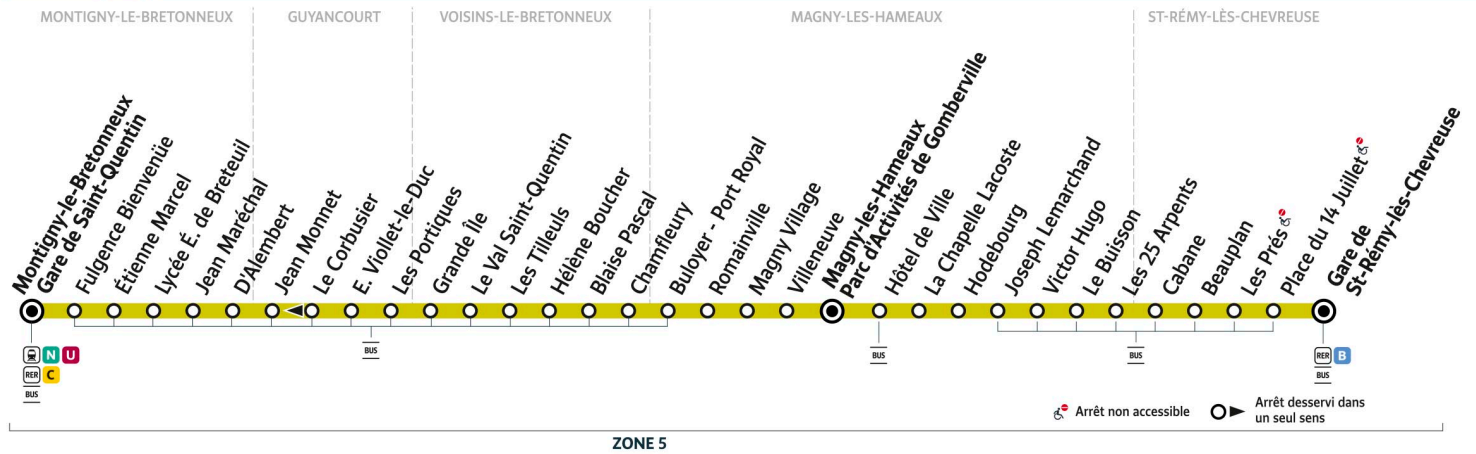

5145

→ Gare de Saint Rémy-lès-Chevreuse

5145

MONTIGNY-LE-BRETONNEUX Gare de Saint-Quentin ← Gare de SAINT-RÉMY-LÈS-CHEVREUSE

Horaires valables du 5 janvier au 12 juillet 2026

		Dimanche			
MONTIGNY-LE-BRETONNEUX	Gare de Saint-Quentin - Souterrain	14:30	16:30	18:30	20:30
	Fulgence Bienvenue	14:32	16:32	18:32	20:32
	Etienne Marcel	14:33	16:33	18:33	20:33
	Lycée Émilie de Breteuil	14:34	16:34	18:34	20:34
	Jean Maréchal	14:35	16:35	18:35	20:35
	D'Alembert	14:37	16:37	18:37	20:37
GUYANCOURT	Jean Monnet	14:39	16:39	18:39	20:39
	E. Viollet-le-Duc	14:41	16:41	18:41	20:41
	Les Portiques	14:42	16:42	18:42	20:42
VOISINS-LE-BRETONNEUX	Grande Île	14:43	16:43	18:43	20:43
	Le Val Saint-Quentin	14:43	16:43	18:43	20:43
	Les Tilleuls	14:44	16:44	18:44	20:44
	Hélène Boucher	14:45	16:45	18:45	20:45
	Blaise Pascal	14:45	16:45	18:45	20:45
	Chamfleury	14:46	16:46	18:46	20:46
MAGNY-LES-HAMEAUX	Buloyer - Port Royal	14:51	16:51	18:51	20:51
	Romainville	14:52	16:52	18:52	20:52
	Magny Village	14:53	16:53	18:53	20:53
	Villeneuve	14:55	16:55	18:55	20:55
	Parc d'Activités de Gomberville	14:56	16:56	18:56	20:56
	Hôtel de Ville	14:57	16:57	18:57	20:57
	La Chapelle Lacoste	14:58	16:58	18:58	20:58
	Hodebourg	15:00	17:00	19:00	21:00
	Joseph Lemarchand	15:02	17:02	19:02	21:02
	Victor Hugo	15:03	17:03	19:03	21:03
	Le Buisson	15:05	17:05	19:05	21:05
Les 25 Arpents	15:08	17:08	19:08	21:08	
SAINT-RÉMY-LÈS-CHEVREUSE	Cabane	15:08	17:08	19:08	21:08
	Beauplan	15:09	17:09	19:09	21:09
	Les Prés	15:12	17:12	19:12	21:12
	Place du 14 Juillet	15:13	17:13	19:13	21:13
	Gare de St-Rémy-lès-Chevreuse	15:14	17:14	19:14	21:14