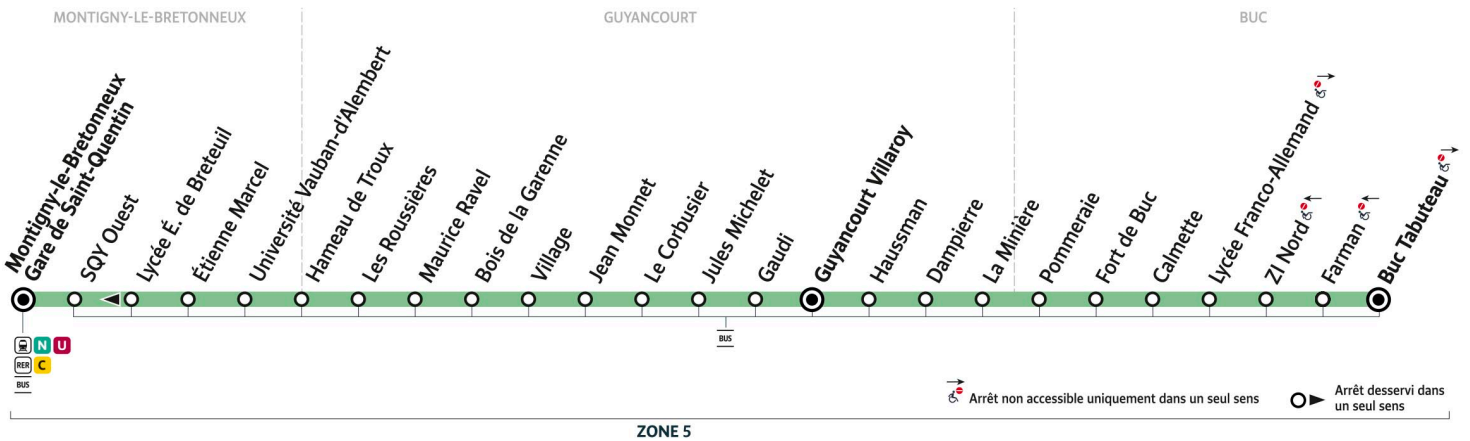

5150

→ Gare de Saint-Quentin - Des Prés

5150 **MONTIGNY-LE-BRETONNEUX Gare de Saint-Quentin ← BUC Tabuteau**

Horaires valables du 5 janvier au 12 juillet 2026

		Dimanche													
BUC	Tabuteau														
	Farman														
	Z.I Nord														
	Lycée Franco-Allemand														
	Calmette														
	Fort de Buc														
	Pommeraie														
GUYANCOURT	La Minière														
	Dampierre														
	Haussmann														
	Villaroy	8:41	9:35	10:35	11:17	12:17	13:17	14:17	15:17	16:17	17:16	18:16	19:16	20:17	21:17
	Gaudi	8:42	9:36	10:36	11:18	12:18	13:18	14:18	15:18	16:18	17:17	18:17	19:17	20:18	21:18
	Jules Michelet	8:44	9:38	10:38	11:20	12:20	13:20	14:20	15:20	16:20	17:19	18:19	19:19	20:20	21:20
	Le Corbusier	8:45	9:39	10:39	11:21	12:21	13:21	14:21	15:21	16:21	17:20	18:20	19:20	20:21	21:21
	Jean Monnet	8:47	9:41	10:41	11:23	12:23	13:23	14:23	15:23	16:23	17:22	18:22	19:22	20:23	21:23
	Village	8:48	9:42	10:42	11:24	12:24	13:24	14:24	15:24	16:24	17:23	18:23	19:23	20:24	21:24
	Bois de la Garenne	8:49	9:43	10:43	11:25	12:25	13:25	14:25	15:25	16:25	17:24	18:24	19:24	20:25	21:25
Maurice Ravel	8:50	9:44	10:44	11:26	12:26	13:26	14:26	15:26	16:26	17:25	18:25	19:25	20:26	21:26	
Les Roussières	8:51	9:45	10:45	11:27	12:27	13:27	14:27	15:27	16:27	17:26	18:26	19:26	20:27	21:27	
Hameau de Troux	8:52	9:46	10:46	11:28	12:28	13:28	14:28	15:28	16:28	17:27	18:27	19:27	20:28	21:28	
MONTIGNY-LE-BRETONNEUX	Université Vauban - d'Alembert	8:53	9:47	10:47	11:29	12:29	13:29	14:29	15:29	16:29	17:28	18:28	19:28	20:29	21:29
	Etienne Marcel	8:54	9:48	10:48	11:30	12:30	13:30	14:30	15:30	16:30	17:29	18:29	19:29	20:30	21:30
	Lycée Émilie de Breteuil	8:54	9:48	10:48	11:30	12:30	13:30	14:30	15:30	16:30	17:30	18:30	19:30	20:30	21:30
	SQY Ouest	8:55	9:49	10:49	11:31	12:31	13:31	14:31	15:31	16:31	17:31	18:31	19:31	20:31	21:31
Gare de Saint-Quentin - Des Prés	8:58	9:52	10:52	11:34	12:34	13:34	14:34	15:34	16:34	17:34	18:34	19:34	20:34	21:34	

Légende :

: Circule uniquement le mercredi

iledefrance-mobilites.fr
Application disponible sur :

@SQY_IDFM

Numéro unique Appel gratuit | 0 800 10 20 20