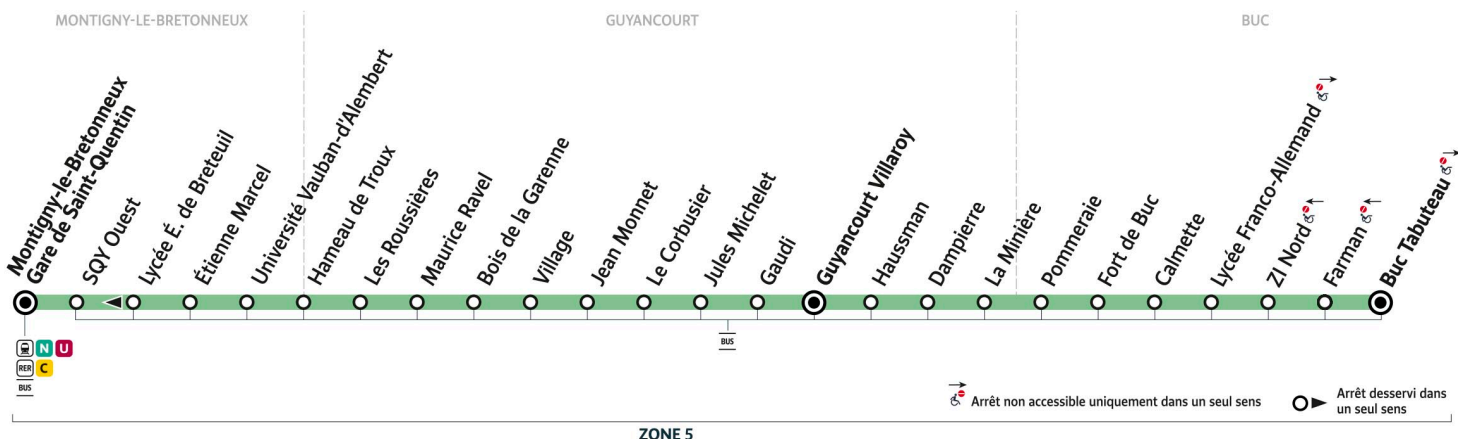

5150

→ Gare de Saint-Quentin - Des Prés

5150 **MONTIGNY-LE-BRETONNEUX Gare de Saint-Quentin ← BUC Tabuteau**

ZONE 5

Horaires valables du 5 janvier au 12 juillet 2026

Samedi

	Tabuteau	7:11	8:11	9:09	10:10	11:10	12:10	13:10	14:10							
BUC	Farman	7:12	8:12	9:10	10:11	11:11	12:11	13:11	14:11							
	Z.I Nord	7:14	8:14	9:12	10:13	11:13	12:13	13:13	14:13							
	Lycée Franco-Allemand	7:15	8:15	9:13	10:14	11:14	12:14	13:14	14:14							
	Calmette	7:16	8:16	9:14	10:15	11:15	12:15	13:15	14:15							
	Fort de Buc	7:17	8:17	9:15	10:16	11:16	12:16	13:16	14:16							
	Pommeraije	7:19	8:19	9:17	10:18	11:18	12:18	13:18	14:18							
	GUYANCOURT	La Minière	7:21	8:21	9:19	10:20	11:20	12:20	13:20	14:20						
Dampierre	7:23	8:23	9:21	10:22	11:22	12:22	13:22	14:22								
Hausmann	7:24	8:24	9:22	10:23	11:23	12:23	13:23	14:23								
Villaroy	7:24	7:54	8:24	8:54	9:22	9:53	10:23	10:53	11:23	11:53	12:23	12:53	13:23	13:53	14:23	
Gaudi	7:25	7:55	8:25	8:55	9:23	9:54	10:24	10:54	11:24	11:54	12:24	12:54	13:24	13:54	14:24	
Jules Michelet	7:27	7:57	8:27	8:57	9:25	9:56	10:26	10:56	11:26	11:56	12:26	12:56	13:26	13:56	14:26	
Le Corbusier	7:28	7:58	8:28	8:58	9:26	9:57	10:27	10:57	11:27	11:57	12:27	12:57	13:27	13:57	14:27	
Jean Monnet	7:30	8:00	8:30	9:00	9:28	9:59	10:29	10:59	11:29	11:59	12:29	12:59	13:29	13:59	14:29	
Village	7:31	8:01	8:31	9:01	9:29	10:00	10:30	11:00	11:30	12:00	12:30	13:00	13:30	14:00	14:30	
Bois de la Garenne	7:32	8:02	8:32	9:02	9:30	10:01	10:31	11:01	11:31	12:01	12:31	13:01	13:31	14:01	14:31	
Maurice Ravel	7:33	8:03	8:33	9:03	9:31	10:02	10:32	11:02	11:32	12:02	12:32	13:02	13:32	14:02	14:32	
Les Roussières	7:34	8:04	8:34	9:04	9:32	10:03	10:33	11:03	11:33	12:03	12:33	13:03	13:33	14:03	14:33	
Hameau de Troux	7:35	8:05	8:35	9:05	9:33	10:04	10:34	11:04	11:34	12:04	12:34	13:04	13:34	14:04	14:34	
MONTIGNY-LE-BRETONNEUX	Université Vauban - d'Alembert	7:36	8:06	8:36	9:06	9:34	10:05	10:35	11:05	11:35	12:05	12:35	13:05	13:35	14:05	14:35
	Etienne Marcel	7:37	8:07	8:37	9:07	9:35	10:06	10:36	11:06	11:36	12:06	12:36	13:06	13:36	14:06	14:36
	Lycée Émilie de Breteuil	7:37	8:07	8:37	9:07	9:36	10:07	10:37	11:07	11:37	12:07	12:37	13:07	13:37	14:07	14:37
	SQY Ouest	7:38	8:08	8:38	9:08	9:37	10:08	10:38	11:08	11:38	12:08	12:38	13:08	13:38	14:08	14:38
Gare de Saint-Quentin - Des Prés	7:41	8:11	8:41	9:11	9:40	10:11	10:41	11:11	11:41	12:11	12:41	13:11	13:41	14:11	14:41	

Légende :

: Circule uniquement le mercredi

iledefrance-mobilites.fr
Application disponible sur :

@SQY_IDFM

Numéro unique Appel gratuit | 0 800 10 20 20