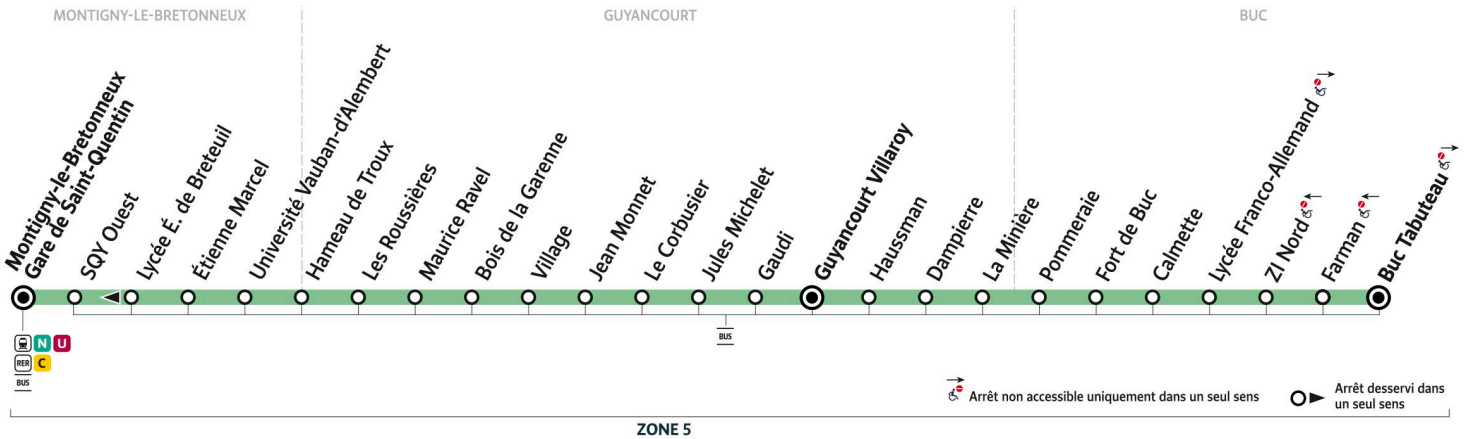

# → Buc - Tabuteau

5150

MONTIGNY-LE-BRETONNEUX Gare de Saint-Quentin ← BUC Tabuteau