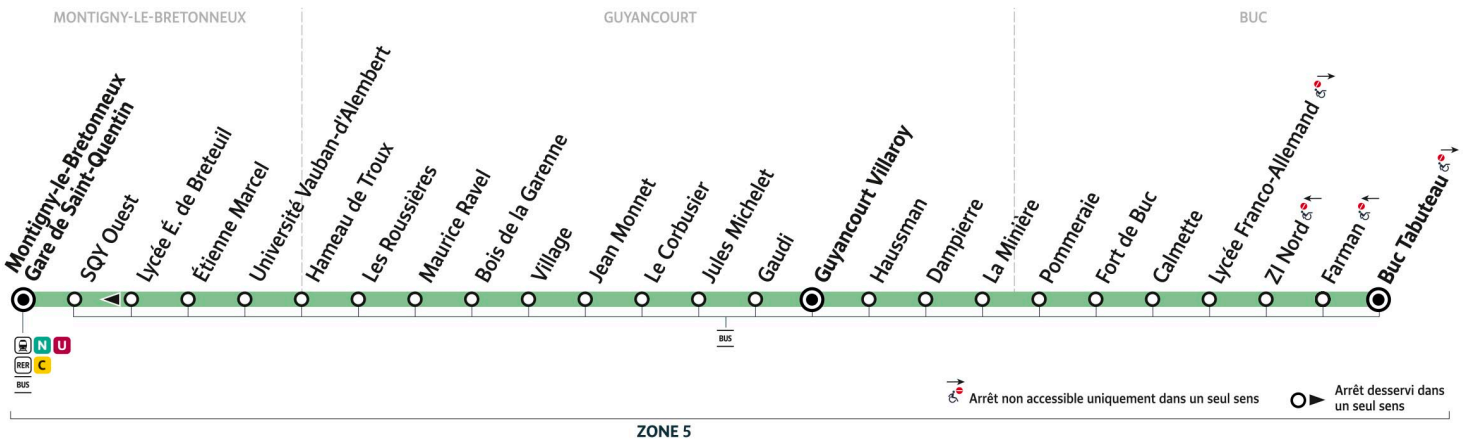

5150

→ Gare de Saint-Quentin - Des Prés

5150 **MONTIGNY-LE-BRETONNEUX Gare de Saint-Quentin ← BUC Tabuteau**

Horaires valables du 5 janvier au 12 juillet 2026

Du lundi au vendredi

BUC	Tabuteau	5:03	5:51		6:21	6:36		7:06	7:34		8:03		8:32		
	Farman	5:04	5:52		6:22	6:37		7:07	7:35		8:04		8:33		
	Z.I Nord	5:06	5:54		6:24	6:39		7:09	7:37		8:06		8:35		
	Lycée Franco-Allemand	5:07	5:55		6:25	6:40		7:10	7:38		8:07		8:36		
	Calmette	5:08	5:56		6:26	6:41		7:11	7:39		8:08		8:37		
	Fort de Buc	5:09	5:57		6:27	6:42		7:12	7:40		8:09		8:38		
	Pommeraie	5:10	5:58		6:28	6:43		7:13	7:41		8:10		8:39		
GUYANCOURT	La Minière	5:13	6:01		6:31	6:46		7:16	7:44		8:13		8:42		
	Dampierre	5:15	6:03		6:33	6:48		7:18	7:46		8:15		8:44		
	Haussmann	5:16	6:04		6:34	6:49		7:19	7:47		8:16		8:45		
	Villaroy	5:16	6:04	6:20	6:34	6:49	7:05	7:19	7:47	7:35	8:16	8:05	8:45	8:35	9:10
	Gaudi	5:17	6:05	6:21	6:35	6:50	7:07	7:21	7:49	7:37	8:18	8:07	8:47	8:37	9:11
	Jules Michelet	5:19	6:07	6:23	6:37	6:52	7:09	7:23	7:51	7:39	8:20	8:09	8:49	8:39	9:13
	Le Corbusier	5:20	6:08	6:24	6:38	6:53	7:10	7:24	7:53	7:40	8:22	8:10	8:51	8:40	9:14
	Jean Monnet	5:22	6:10	6:26	6:40	6:55	7:12	7:26	7:55	7:42	8:24	8:12	8:53	8:42	9:16
	Village	5:22	6:10	6:26	6:40	6:56	7:13	7:27	7:57	7:43	8:26	8:13	8:55	8:43	9:17
	Bois de la Garenne	5:23	6:11	6:27	6:41	6:57	7:14	7:28	7:57	7:44	8:26	8:14	8:55	8:44	9:18
	Maurice Ravel	5:24	6:12	6:28	6:42	6:58	7:15	7:29	7:59	7:45	8:28	8:15	8:57	8:45	9:19
	Les Roussières	5:25	6:13	6:29	6:43	6:59	7:17	7:31	8:01	7:47	8:30	8:17	8:59	8:46	9:20
	Hameau de Troux	5:26	6:14	6:30	6:44	7:00	7:18	7:32	8:02	7:48	8:31	8:18	9:00	8:47	9:21
MONTIGNY-LE-BRETONNEUX	Université Vauban - d'Alembert	5:27	6:15	6:31	6:45	7:01	7:19	7:33	8:03	7:49	8:32	8:19	9:01	8:48	9:22
	Etienne Marcel	5:28	6:16	6:32	6:46	7:02	7:20	7:34	8:04	7:50	8:33	8:20	9:02	8:49	9:23
	Lycée Émilie de Breteuil	5:29	6:17	6:33	6:47	7:03	7:21	7:35	8:05	7:51	8:34	8:21	9:03	8:50	9:24
	SQY Ouest	5:30	6:18	6:34	6:48	7:04	7:22	7:36	8:06	7:52	8:35	8:22	9:04	8:51	9:25
Gare de Saint-Quentin - Des Prés	5:33	6:21	6:37	6:51	7:07	7:25	7:39	8:10	7:56	8:39	8:26	9:08	8:55	9:29	

Légende :

: Circule uniquement le mercredi

iledefrance-mobilites.fr
Application disponible sur :

@SQY_IDFM

Numéro unique
Appel gratuit | 0 800 10 20 20