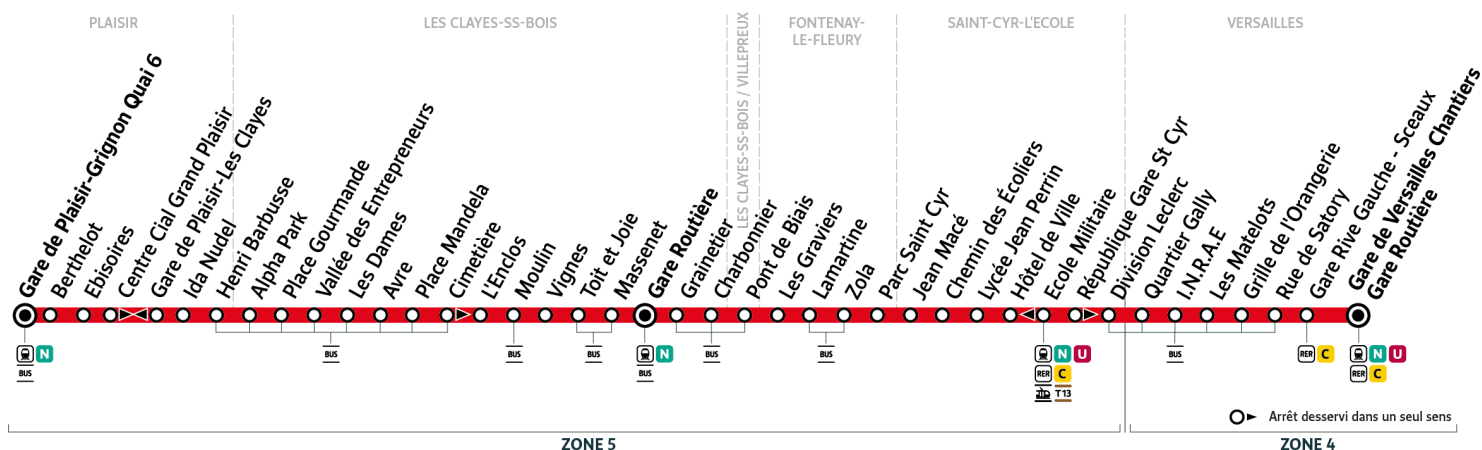

5102

→ Gare de Plaisir Grignon

5102 Gare de PLAISIR-GRIGNON ← Gare de VERSAILLES Chantiers

Horaires valables du 5 janvier au 12 juillet 2026

		Dimanche								
VERSAILLES	Gare de Versailles Chantiers	7:07	8:07	9:07	10:07	11:07	12:07	13:07	14:07	
	Gare Rive Gauche Sceaux	7:09	8:09	9:09	10:09	11:09	12:09	13:09	14:09	
	Rue de Satory	7:11	8:11	9:11	10:11	11:11	12:11	13:11	14:11	
	Grille de l'Orangerie	7:12	8:12	9:12	10:12	11:12	12:12	13:12	14:12	
	Les Matelots	7:14	8:14	9:14	10:14	11:14	12:14	13:14	14:14	
	INRAE	7:16	8:16	9:16	10:16	11:16	12:16	13:16	14:16	
	Quartier Gally	7:17	8:17	9:17	10:17	11:17	12:17	13:17	14:17	
SAINT-CYR-L'ÉCOLE	Division Leclerc	7:18	8:18	9:18	10:18	11:18	12:18	13:18	14:18	
	Ecole Militaire	7:19	8:19	9:19	10:19	11:19	12:19	13:19	14:19	
	Hôtel de Ville	7:20	8:20	9:20	10:20	11:20	12:20	13:20	14:20	
	Lycée Jean Perrin	7:21	8:21	9:21	10:21	11:21	12:21	13:21	14:21	
	Chemin des écoliers	7:22	8:22	9:22	10:22	11:22	12:22	13:22	14:22	
FONTENAY-LE-FLEURY	Jean Macé	7:23	8:23	9:23	10:23	11:23	12:23	13:23	14:23	
	Parc Saint-Cyr	7:23	8:23	9:23	10:23	11:23	12:23	13:23	14:23	
	Zola	7:24	8:24	9:24	10:24	11:24	12:24	13:24	14:24	
	Lamartine	7:26	8:26	9:26	10:26	11:26	12:26	13:26	14:26	
VILLEPREUX	Gravieres	7:28	8:28	9:28	10:28	11:28	12:28	13:28	14:28	
	Pont de Biais	7:33	8:33	9:33	10:33	11:33	12:33	13:33	14:33	
	LES CLAYES-SOUS-BOIS	Charbonnier	7:34	8:34	9:34	10:34	11:34	12:34	13:34	14:34
LES CLAYES-SOUS-BOIS	Grainetier	7:34	8:34	9:34	10:34	11:34	12:34	13:34	14:34	
	Gare Routière des Clayes	7:35	8:35	9:35	10:35	11:35	12:35	13:35	14:35	
	Massenet	7:38	8:38	9:38	10:38	11:38	12:38	13:38	14:38	
	Toit et Joie	7:38	8:38	9:38	10:38	11:38	12:38	13:38	14:38	
	Vignes	7:39	8:39	9:39	10:39	11:39	12:39	13:39	14:39	
	Moulin	7:40	8:40	9:40	10:40	11:40	12:40	13:40	14:40	
	L'Enclos	7:41	8:41	9:41	10:41	11:41	12:41	13:41	14:41	
	Place Mandela	7:43	8:43	9:43	10:43	11:43	12:43	13:43	14:43	
	Avre	7:44	8:44	9:44	10:44	11:44	12:44	13:44	14:44	
	Les Dames	7:44	8:44	9:44	10:44	11:44	12:44	13:44	14:44	
	Vallée des Entrepreneurs	7:46	8:46	9:46	10:46	11:46	12:46	13:46	14:46	
	Place Gourmande	7:47	8:47	9:47	10:47	11:47	12:47	13:47	14:47	
	Alpha Park	7:48	8:48	9:48	10:48	11:48	12:48	13:48	14:48	
	PLAISIR	Henri Barbusse	7:48	8:48	9:48	10:48	11:48	12:48	13:48	14:48