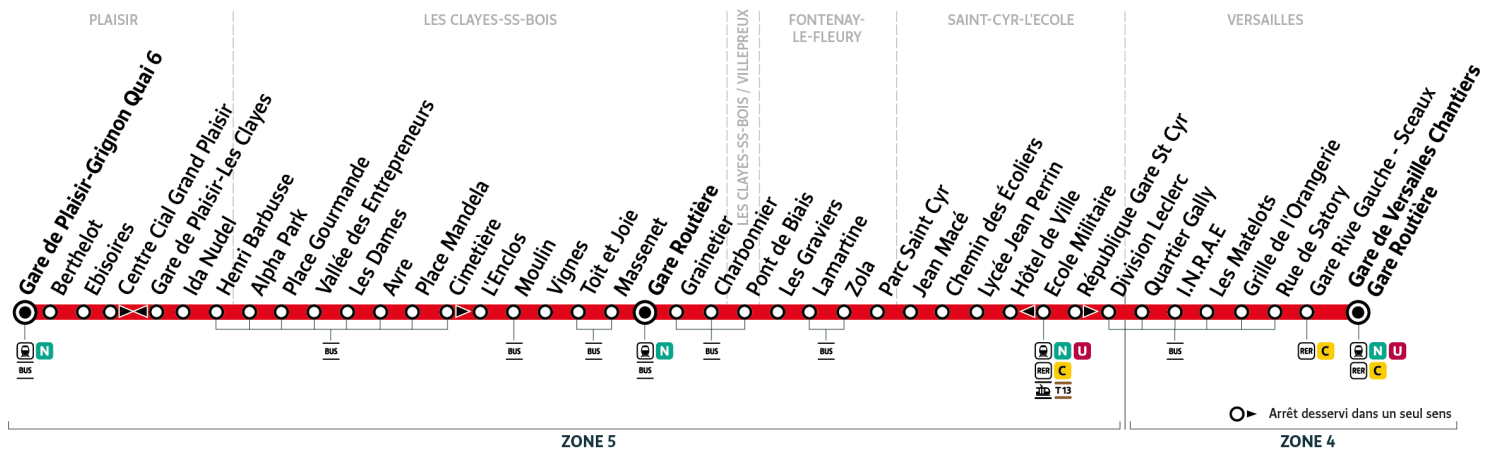

## Horaires valables du 5 janvier au 12 juillet 2026

Du lundi au vendredi

VERSAILLES	Gare de Versailles Chantiers	5:50	6:20	6:40	7:10	7:25		7:41	7:57	8:13	8:29	8:49	9:10	9:35
	Gare Rive Gauche Sceaux	5:52	6:22	6:42	7:12	7:28		7:44	8:00	8:16	8:32	8:52	9:12	9:37
	Rue de Satory	5:53	6:23	6:44	7:14	7:29		7:45	8:01	8:17	8:33	8:53	9:14	9:39
	Grille de l'Orangerie	5:54	6:24	6:45	7:15	7:31		7:47	8:03	8:19	8:35	8:55	9:15	9:40
	Les Matelots	5:56	6:26	6:47	7:17	7:33		7:49	8:05	8:21	8:37	8:57	9:17	9:42
	INRAE	5:58	6:28	6:49	7:19	7:35		7:51	8:07	8:23	8:39	8:59	9:19	9:44
	Quartier Gally	5:59	6:29	6:50	7:20	7:36		7:52	8:08	8:24	8:40	8:59	9:19	9:44
SAINT-CYR-L'ÉCOLE	Division Leclerc	6:00	6:30	6:51	7:21	7:37		7:53	8:09	8:25	8:41	9:00	9:20	9:45
	Ecole Militaire	6:01	6:31	6:52	7:22	7:38		7:54	8:10	8:26	8:42	9:01	9:21	9:46
	Hôtel de Ville	6:02	6:32	6:53	7:23	7:40		7:55	8:11	8:27	8:43	9:02	9:22	9:47
	Lycée Jean Perrin	6:04	6:34	6:55	7:25	7:42		7:57	8:13	8:29	8:45	9:04	9:24	9:49
	Chemin des écoliers	6:05	6:35	6:56	7:26	7:43		7:58	8:14	8:30	8:46	9:05	9:25	9:50
FONTENAY-LE-FLEURY	Jean Macé	6:06	6:36	6:57	7:27	7:44		7:59	8:15	8:31	8:47	9:06	9:26	9:51
	Parc Saint-Cyr	6:06	6:36	6:57	7:27	7:44		7:59	8:15	8:31	8:47	9:06	9:26	9:51
	Zola	6:07	6:37	6:58	7:28	7:45		8:00	8:16	8:32	8:48	9:07	9:27	9:52
	Lamartine	6:08	6:38	6:59	7:30	7:47		8:02	8:18	8:34	8:50	9:09	9:29	9:54
VILLEPREUX	Graviers	6:10	6:40	7:01	7:32	7:49		8:04	8:20	8:36	8:52	9:11	9:31	9:56
	Pont de Biais	6:15	6:45	7:06	7:37	7:54		8:10	8:26	8:42	8:56	9:15	9:35	10:00
LES CLAYES-SOUS-BOIS	Charbonnier	6:16	6:46	7:07	7:38	7:55		8:11	8:27	8:43	8:57	9:16	9:36	10:01
	Grainetier	6:18	6:48	7:09	7:40	7:57		8:13	8:29	8:45	8:59	9:18	9:38	10:03
	Gare Routière des Clayes	6:20	6:50	7:11	7:42	7:59	7:30	8:15	8:31	8:47	9:01	9:20	9:40	10:05
	Massenet	6:23	6:53	7:14	7:45	8:02	7:33	8:18	8:34	8:50	9:04	9:23	9:43	10:08
	Toit et Joie	6:23	6:53	7:14	7:45	8:03	7:33	8:19	8:34	8:50	9:04	9:23	9:43	10:08
	Vignes	6:24	6:54	7:15	7:46	8:04	7:34	8:20	8:35	8:51	9:05	9:24	9:44	10:09
	Moulin	6:25	6:55	7:16	7:47	8:05	7:35	8:21	8:36	8:52	9:06	9:25	9:45	10:10
	L'Enclos	6:26	6:56	7:17	7:48	8:06	7:36	8:22	8:37	8:53	9:07	9:26	9:46	10:11
	Place Mandela	6:27	6:57	7:18	7:49	8:07	7:37	8:23	8:38	8:54	9:08	9:27	9:47	10:12
	Avre	6:28	6:58	7:19	7:50	8:08	7:38	8:24	8:39	8:55	9:09	9:28	9:48	10:13
	Les Dames	6:29	6:59	7:20	7:51	8:09	7:39	8:25	8:40	8:56	9:10	9:29	9:49	10:14
Vallée des Entrepreneurs	6:30	7:00	7:21	7:52	8:10	7:40	8:26	8:41	8:57	9:11	9:30	9:50	10:15	
PLAISIR	Place Gourmande	6:31	7:01	7:22	7:53	8:11	7:41	8:27	8:42	8:58	9:12	9:31	9:51	10:16
	Alpha Park	6:32	7:02	7:23	7:54	8:12	7:42	8:28	8:43	8:59	9:13	9:32	9:52	10:17
	Henri Barbusse	6:32	7:02	7:23	7:54	8:12	7:42	8:28	8:43	8:59	9:13	9:32	9:52	10:17