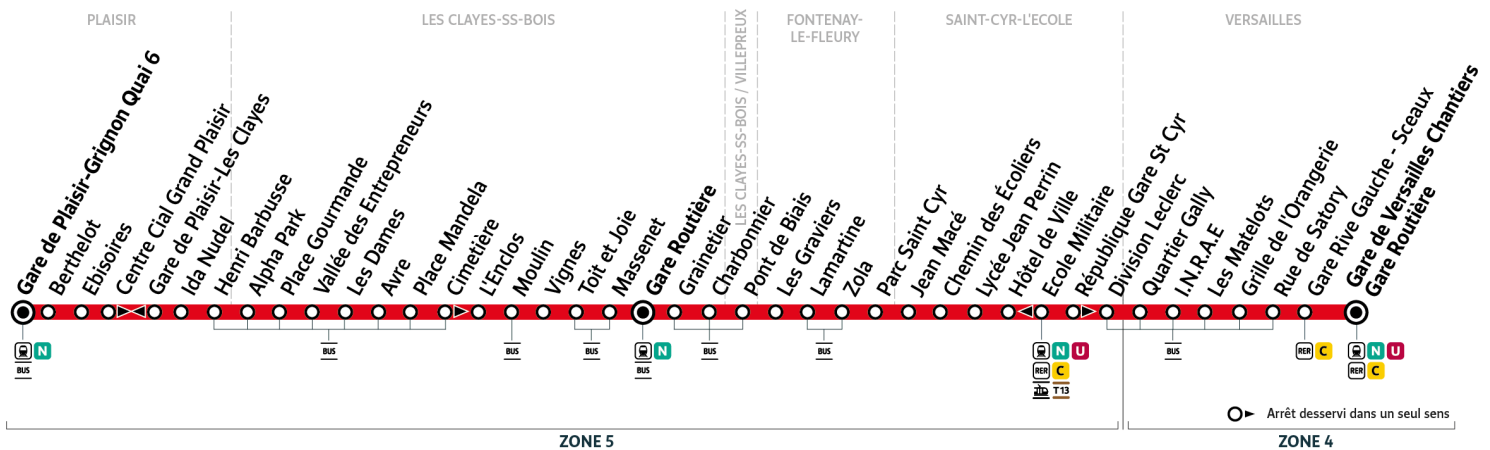

5102

→ Gare de Versailles Chantiers

5102 Gare de PLAISIR-GRIGNON ← Gare de VERSAILLES Chantiers

Horaires valables du 5 janvier au 12 juillet 2026

Du lundi au vendredi

PLAISIR	Gare de Plaisir - Grignon	4:45	5:15	5:45	6:00	6:14	6:28	6:42	6:55	7:09	7:24	7:40	7:56	8:12
	Berthelot	4:47	5:17	5:47	6:02	6:16	6:30	6:44	6:57	7:11	7:26	7:42	7:58	8:14
	Ebisoires	4:47	5:17	5:47	6:02	6:16	6:30	6:44	6:58	7:12	7:27	7:43	7:59	8:15
	Centre Commercial Grand Plaisir	4:48	5:18	5:48	6:03	6:17	6:31	6:45	6:59	7:13	7:28	7:44	8:00	8:16
	Ida Nudel	4:50	5:20	5:50	6:05	6:19	6:33	6:47	7:02	7:16	7:31	7:47	8:03	8:19
	Henri Barbusse	4:51	5:21	5:51	6:06	6:20	6:34	6:48	7:03	7:17	7:32	7:48	8:04	8:20
LES CLAYES-SOUS-BOIS	Alpha Park	4:52	5:22	5:52	6:07	6:21	6:35	6:49	7:04	7:18	7:33	7:49	8:05	8:21
	Place Gourmande	4:52	5:22	5:52	6:07	6:21	6:35	6:49	7:04	7:18	7:33	7:49	8:05	8:21
	Vallée des Entrepreneurs	4:53	5:23	5:53	6:08	6:22	6:36	6:50	7:05	7:19	7:34	7:50	8:06	8:22
	Les Dames	4:54	5:24	5:54	6:09	6:23	6:37	6:51	7:07	7:21	7:36	7:52	8:08	8:24
	Avre	4:55	5:25	5:55	6:10	6:24	6:38	6:52	7:07	7:21	7:36	7:52	8:08	8:24
	Place Mandela	4:56	5:26	5:56	6:11	6:25	6:39	6:53	7:08	7:22	7:37	7:53	8:09	8:25
	Cimetière	4:56	5:26	5:56	6:11	6:25	6:39	6:53	7:09	7:23	7:38	7:54	8:10	8:26
	L'Enclos	4:57	5:27	5:57	6:12	6:26	6:40	6:54	7:10	7:24	7:39	7:55	8:11	8:27
	Moulin	4:58	5:28	5:58	6:13	6:27	6:41	6:55	7:11	7:25	7:40	7:56	8:12	8:28
	Vignes	4:59	5:29	5:59	6:14	6:28	6:42	6:56	7:12	7:26	7:41	7:57	8:13	8:29
	Toit et Joie	5:00	5:30	6:00	6:15	6:29	6:43	6:57	7:13	7:27	7:42	7:58	8:14	8:30
	Massenet	5:00	5:30	6:00	6:15	6:29	6:43	6:58	7:14	7:28	7:43	7:59	8:15	8:31
	Gare Routière des Clayes	5:02	5:32	6:02	6:17	6:31	6:45	7:00	7:16	7:30	7:45	8:01	8:17	8:33
Grainetier	5:03	5:33	6:03	6:18	6:32	6:46	7:01	7:17	7:31	7:46	8:02	8:18	8:34	
Charbonnier	5:05	5:35	6:05	6:20	6:34	6:48	7:03	7:19	7:34	7:49	8:05	8:20	8:36	
Pont de Biais	5:06	5:36	6:06	6:21	6:35	6:49	7:04	7:20	7:35	7:50	8:06	8:21	8:37	
FONTENAY-LE-FLEURY	Graviers	5:09	5:39	6:09	6:24	6:38	6:53	7:08	7:24	7:39	7:54	8:10	8:25	8:41
	Lamartine	5:11	5:41	6:11	6:26	6:40	6:55	7:10	7:26	7:41	7:56	8:11	8:26	8:42
	Zola	5:12	5:42	6:12	6:27	6:41	6:56	7:11	7:27	7:42	7:57	8:12	8:27	8:43
Parc Saint-Cyr	5:13	5:43	6:13	6:28	6:42	6:57	7:12	7:28	7:43	7:58	8:13	8:28	8:44	
SAINT-CYR-L'ÉCOLE	Jean Macé	5:14	5:44	6:14	6:29	6:43	6:58	7:13	7:29	7:44	7:59	8:14	8:29	8:45
	Chemin des écoliers	5:15	5:45	6:15	6:30	6:44	6:59	7:14	7:30	7:45	8:00	8:15	8:30	8:46
	Lycée Jean Perrin	5:16	5:46	6:16	6:31	6:45	7:00	7:15	7:31	7:46	8:01	8:16	8:31	8:47
	Hôtel de Ville	5:18	5:48	6:18	6:33	6:47	7:02	7:17	7:34	7:49	8:04	8:19	8:34	8:50
	République Gare St-Cyr	5:19	5:49	6:19	6:34	6:48	7:03	7:18	7:35	7:50	8:05	8:20	8:35	8:51
Division Leclerc	5:20	5:50	6:20	6:35	6:49	7:04	7:19	7:36	7:51	8:06	8:21	8:36	8:52	
VERSAILLES	Quartier Gally	5:21	5:51	6:21	6:36	6:50	7:05	7:20	7:37	7:52	8:07	8:22	8:37	8:53