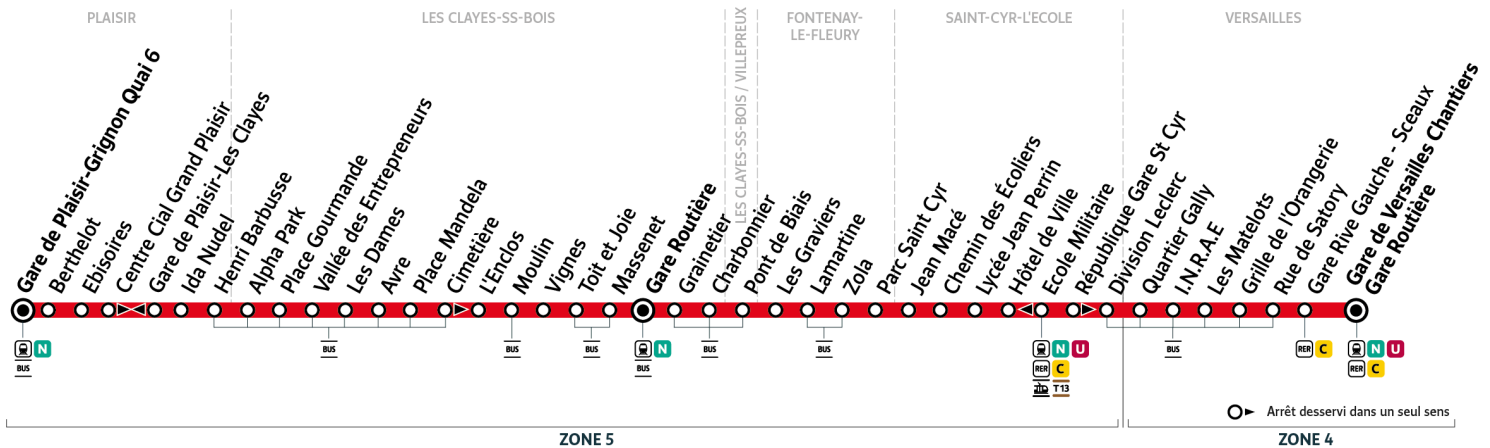

5102

→ Gare de Versailles Chantiers

5102 Gare de PLAISIR-GRIGNON ← Gare de VERSAILLES Chantiers

Horaires valables du 5 janvier au 12 juillet 2026

Samedi

PLAISIR		5:00	5:30	6:00	6:30	7:00	7:30	8:00	8:30	9:00	9:30	10:00	10:30	11:00
	Gare de Plaisir - Grignon	5:00	5:30	6:00	6:30	7:00	7:30	8:00	8:30	9:00	9:30	10:00	10:30	11:00
	Berthelot	5:02	5:32	6:02	6:32	7:02	7:32	8:02	8:32	9:02	9:32	10:02	10:32	11:02
	Ebissoires	5:03	5:33	6:03	6:33	7:03	7:33	8:03	8:33	9:03	9:33	10:03	10:33	11:03
	Centre Commercial Grand Plaisir	5:04	5:34	6:04	6:34	7:04	7:34	8:04	8:34	9:04	9:34	10:04	10:34	11:04
	Ida Nudel	5:06	5:36	6:07	6:37	7:07	7:37	8:07	8:37	9:07	9:37	10:07	10:38	11:08
	Henri Barbusse	5:07	5:37	6:08	6:38	7:08	7:38	8:08	8:38	9:09	9:39	10:09	10:39	11:09
LES CLAYES-SOUS-BOIS	Alpha Park	5:08	5:38	6:09	6:39	7:09	7:39	8:09	8:39	9:09	9:39	10:09	10:40	11:10
	Place Gourmande	5:08	5:38	6:09	6:39	7:09	7:39	8:09	8:39	9:10	9:40	10:10	10:41	11:11
	Vallée des Entrepreneurs	5:09	5:39	6:10	6:40	7:10	7:40	8:10	8:40	9:11	9:41	10:11	10:42	11:12
	Les Dames	5:10	5:40	6:11	6:41	7:11	7:41	8:11	8:41	9:13	9:43	10:13	10:44	11:14
	Avre	5:11	5:41	6:12	6:42	7:12	7:42	8:12	8:42	9:13	9:43	10:13	10:44	11:14
	Place Mandela	5:12	5:42	6:13	6:43	7:13	7:43	8:13	8:43	9:14	9:44	10:14	10:45	11:15
	Cimetière	5:12	5:42	6:13	6:43	7:13	7:43	8:13	8:43	9:15	9:45	10:15	10:46	11:16
	L'Enclos	5:13	5:43	6:14	6:44	7:14	7:44	8:14	8:44	9:16	9:46	10:16	10:47	11:17
	Moulin	5:14	5:44	6:15	6:45	7:15	7:45	8:15	8:45	9:17	9:47	10:17	10:48	11:18
	Vignes	5:15	5:45	6:16	6:46	7:16	7:46	8:16	8:46	9:18	9:48	10:18	10:49	11:19
	Toit et Joie	5:16	5:46	6:17	6:47	7:17	7:47	8:17	8:47	9:19	9:49	10:19	10:50	11:20
	Massenet	5:17	5:47	6:18	6:48	7:18	7:48	8:18	8:48	9:20	9:50	10:20	10:51	11:21
	Gare Routière des Clayes	5:19	5:49	6:20	6:50	7:20	7:50	8:20	8:50	9:22	9:52	10:22	10:53	11:23
	Grainetier	5:20	5:50	6:21	6:51	7:21	7:51	8:21	8:51	9:23	9:53	10:23	10:54	11:24
	Charbonnier	5:22	5:52	6:23	6:53	7:23	7:53	8:23	8:53	9:25	9:55	10:25	10:56	11:26
	Pont de Biaï	5:23	5:53	6:24	6:54	7:24	7:54	8:24	8:54	9:26	9:56	10:26	10:57	11:27
FONTENAY-LE-FLEURY	Graviers	5:28	5:58	6:29	6:59	7:29	7:59	8:29	8:59	9:31	10:01	10:31	11:02	11:32
	Lamartine	5:30	6:00	6:31	7:01	7:31	8:01	8:31	9:01	9:33	10:03	10:33	11:04	11:34
	Zola	5:31	6:01	6:32	7:02	7:32	8:02	8:32	9:02	9:34	10:04	10:34	11:05	11:35
	Parc Saint-Cyr	5:32	6:02	6:33	7:03	7:33	8:03	8:33	9:03	9:35	10:05	10:35	11:06	11:36
SAINT-CYR-L'ÉCOLE	Jean Macé	5:33	6:03	6:34	7:04	7:34	8:04	8:34	9:04	9:36	10:06	10:36	11:07	11:37
	Chemin des écoliers	5:34	6:04	6:35	7:05	7:35	8:05	8:35	9:05	9:37	10:07	10:37	11:08	11:38
	Lycée Jean Perrin	5:35	6:05	6:36	7:06	7:36	8:06	8:36	9:06	9:38	10:08	10:38	11:09	11:39
	Hôtel de Ville	5:37	6:07	6:39	7:09	7:39	8:09	8:39	9:09	9:41	10:11	10:41	11:12	11:42
	République Gare St-Cyr	5:38	6:08	6:40	7:10	7:40	8:10	8:40	9:10	9:42	10:12	10:42	11:13	11:43
	Division Leclerc	5:39	6:09	6:41	7:11	7:41	8:11	8:41	9:11	9:43	10:13	10:43	11:14	11:44
VERSAILLES	Quartier Gally	5:40	6:10	6:42	7:12	7:42	8:12	8:42	9:12	9:44	10:14	10:44	11:15	11:45