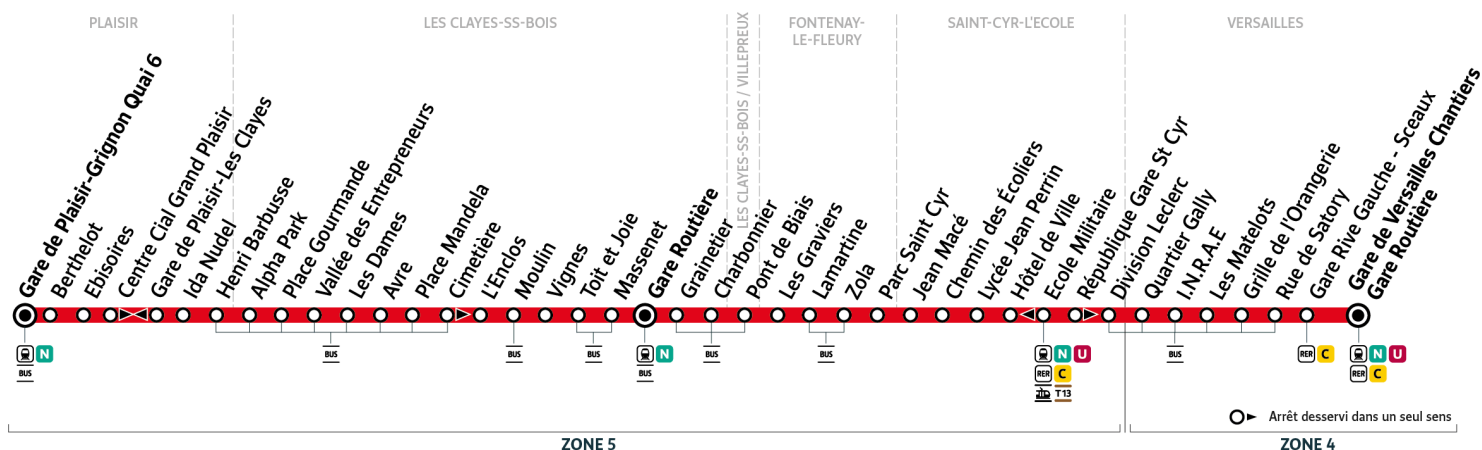

5102

→ Gare de Versailles Chantiers

5102 Gare de PLAISIR-GRIGNON ← Gare de VERSAILLES Chantiers

Horaires valables du 5 janvier au 12 juillet 2026

		Dimanche							
PLAISIR	Gare de Plaisir - Grignon	6:01	7:01	8:01	9:01	10:01	11:01	12:01	13:01
	Berthelot	6:03	7:03	8:03	9:03	10:03	11:03	12:03	13:03
	Ebisoires	6:04	7:04	8:04	9:04	10:04	11:04	12:04	13:04
	Centre Commercial Grand Plaisir	6:05	7:05	8:05	9:05	10:05	11:05	12:05	13:05
	Ida Nudel	6:08	7:08	8:08	9:08	10:08	11:08	12:08	13:08
	Henri Barbusse	6:10	7:10	8:10	9:10	10:10	11:10	12:10	13:10
LES CLAYES-SOUS-BOIS	Alpha Park	6:10	7:10	8:10	9:10	10:10	11:10	12:10	13:10
	Place Gourmande	6:11	7:11	8:11	9:11	10:11	11:11	12:11	13:11
	Vallée des Entrepreneurs	6:12	7:12	8:12	9:12	10:12	11:12	12:12	13:12
	Les Dames	6:13	7:13	8:13	9:13	10:13	11:13	12:13	13:13
	Avre	6:14	7:14	8:14	9:14	10:14	11:14	12:14	13:14
	Place Mandela	6:15	7:15	8:15	9:15	10:15	11:15	12:15	13:15
	Cimetière	6:15	7:15	8:15	9:15	10:15	11:15	12:15	13:15
	L'Enclos	6:16	7:16	8:16	9:16	10:16	11:16	12:16	13:16
	Moulin	6:17	7:17	8:17	9:17	10:17	11:17	12:17	13:17
	Vignes	6:18	7:18	8:18	9:18	10:18	11:18	12:18	13:18
	Toit et Joie	6:19	7:19	8:19	9:19	10:19	11:19	12:19	13:19
	Massenet	6:20	7:20	8:20	9:20	10:20	11:20	12:20	13:20
	Gare Routière des Clayes	6:23	7:23	8:23	9:23	10:23	11:23	12:23	13:23
FONTENAY-LE-FLEURY	Grainetier	6:24	7:24	8:24	9:24	10:24	11:24	12:24	13:24
	Charbonnier	6:24	7:24	8:24	9:24	10:24	11:24	12:24	13:24
	Pont de Biais	6:25	7:25	8:25	9:25	10:25	11:25	12:25	13:25
	Graviers	6:29	7:29	8:29	9:29	10:29	11:29	12:29	13:29
	Lamartine	6:31	7:31	8:31	9:31	10:31	11:31	12:31	13:31
	Zola	6:32	7:32	8:32	9:32	10:32	11:32	12:32	13:32
SAINT-CYR-L'ÉCOLE	Parc Saint-Cyr	6:33	7:33	8:33	9:33	10:33	11:33	12:33	13:33
	Jean Macé	6:34	7:34	8:34	9:34	10:34	11:34	12:34	13:34
	Chemin des écoliers	6:35	7:35	8:35	9:35	10:35	11:35	12:35	13:35
	Lycée Jean Perrin	6:36	7:36	8:36	9:36	10:36	11:36	12:36	13:36
	Hôtel de Ville	6:38	7:38	8:38	9:38	10:38	11:38	12:38	13:38
VERSAILLES	République Gare St-Cyr	6:39	7:39	8:39	9:39	10:39	11:39	12:39	13:39
	Division Leclerc	6:40	7:40	8:40	9:40	10:40	11:40	12:40	13:40
	Quartier Gally	6:41	7:41	8:41	9:41	10:41	11:41	12:41	13:41