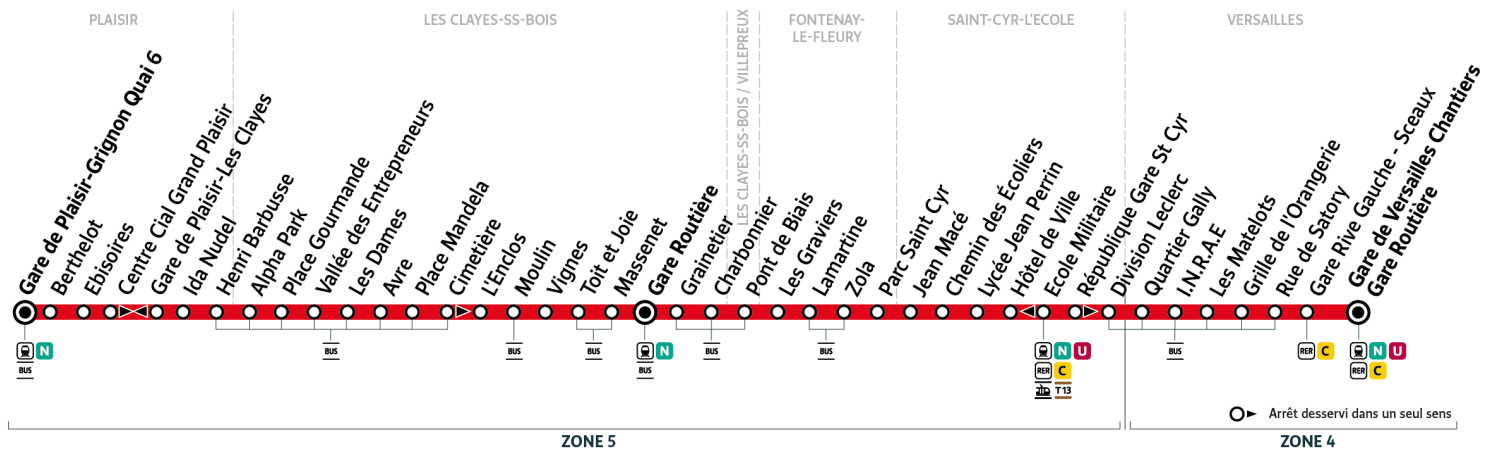

5102

→ Gare de Plaisir Grignon

5102 Gare de PLAISIR-GRIGNON ← Gare de VERSAILLES Chantiers

Horaires valables du 5 janvier au 12 juillet 2026

Samedi

VERSAILLES	Gare de Versailles Chantiers	6:05	6:35	7:05	7:35	8:05	8:35	9:05	9:35	10:05	10:35	11:05	11:33	12:03
	Gare Rive Gauche Sceaux	6:07	6:37	7:07	7:38	8:08	8:38	9:08	9:38	10:08	10:38	11:08	11:36	12:07
	Rue de Satory	6:09	6:39	7:09	7:40	8:10	8:39	9:09	9:39	10:09	10:40	11:10	11:38	12:09
	Grille de l'Orangerie	6:10	6:40	7:10	7:42	8:12	8:41	9:11	9:41	10:11	10:42	11:12	11:40	12:11
	Les Matelots	6:12	6:42	7:12	7:44	8:14	8:43	9:13	9:43	10:13	10:44	11:14	11:42	12:13
	INRAE	6:14	6:44	7:14	7:46	8:16	8:45	9:15	9:45	10:15	10:46	11:16	11:44	12:15
	Quartier Gally	6:15	6:45	7:15	7:47	8:17	8:46	9:16	9:46	10:16	10:47	11:17	11:45	12:16
SAINTE-CYR-L'ÉCOLE	Division Leclerc	6:16	6:46	7:16	7:48	8:18	8:47	9:17	9:47	10:17	10:48	11:18	11:46	12:17
	Ecole Militaire	6:17	6:47	7:17	7:49	8:19	8:48	9:18	9:48	10:18	10:49	11:19	11:47	12:18
	Hôtel de Ville	6:18	6:48	7:18	7:50	8:20	8:49	9:19	9:49	10:19	10:50	11:20	11:48	12:19
	Lycée Jean Perrin	6:19	6:49	7:20	7:52	8:22	8:51	9:21	9:51	10:21	10:52	11:22	11:50	12:21
	Chemin des écoliers	6:20	6:50	7:21	7:53	8:23	8:52	9:22	9:52	10:22	10:53	11:23	11:51	12:22
FONTENAY-LE-FLEURY	Jean Macé	6:21	6:51	7:22	7:54	8:24	8:53	9:23	9:53	10:23	10:54	11:24	11:52	12:23
	Parc Saint-Cyr	6:21	6:51	7:22	7:54	8:24	8:53	9:23	9:53	10:23	10:54	11:24	11:52	12:23
	Zola	6:22	6:52	7:23	7:55	8:25	8:54	9:24	9:54	10:24	10:55	11:25	11:53	12:24
LES CLAYES-SOUS-BOIS	Lamartine	6:23	6:53	7:24	7:56	8:27	8:56	9:26	9:56	10:26	10:57	11:27	11:55	12:26
	Graviers	6:25	6:55	7:26	7:58	8:29	8:58	9:28	9:58	10:28	10:59	11:29	11:57	12:28
	Pont de Biais	6:31	7:01	7:32	8:04	8:34	9:03	9:33	10:03	10:33	11:04	11:34	12:02	12:33
LES CLAYES-SOUS-BOIS	Charbonnier	6:32	7:02	7:33	8:05	8:35	9:04	9:34	10:04	10:34	11:05	11:35	12:03	12:34
	Grainetier	6:34	7:04	7:35	8:07	8:37	9:06	9:36	10:06	10:36	11:07	11:37	12:05	12:36
	Gare Routière des Clayes	6:35	7:05	7:36	8:08	8:38	9:07	9:37	10:07	10:37	11:08	11:38	12:06	12:37
	Massenet	6:38	7:08	7:39	8:11	8:41	9:10	9:40	10:10	10:40	11:11	11:41	12:09	12:40
	Toit et Joie	6:38	7:08	7:39	8:11	8:41	9:10	9:40	10:10	10:40	11:11	11:41	12:09	12:40
	Vignes	6:39	7:09	7:40	8:12	8:42	9:11	9:41	10:11	10:41	11:12	11:42	12:10	12:41
	Moulin	6:40	7:10	7:41	8:13	8:43	9:12	9:42	10:12	10:42	11:13	11:43	12:11	12:42
	L'Enclos	6:41	7:11	7:42	8:14	8:44	9:13	9:43	10:13	10:43	11:14	11:44	12:12	12:43
	Place Mandela	6:42	7:12	7:43	8:15	8:45	9:14	9:44	10:14	10:44	11:15	11:45	12:13	12:44
	Avre	6:43	7:13	7:44	8:16	8:46	9:15	9:45	10:15	10:45	11:16	11:46	12:14	12:45
	Les Dames	6:44	7:14	7:45	8:17	8:47	9:16	9:46	10:16	10:46	11:17	11:47	12:15	12:46
	Vallée des Entrepreneurs	6:45	7:15	7:46	8:18	8:48	9:17	9:47	10:17	10:47	11:18	11:48	12:16	12:47
	Place Gourmande	6:46	7:16	7:47	8:19	8:49	9:18	9:48	10:18	10:48	11:19	11:49	12:17	12:48
Alpha Park	6:47	7:17	7:48	8:20	8:50	9:19	9:49	10:19	10:49	11:20	11:50	12:18	12:49	
PLAISIR	Henri Barbusse	6:47	7:17	7:48	8:20	8:51	9:20	9:51	10:21	10:51	11:22	11:52	12:20	12:51