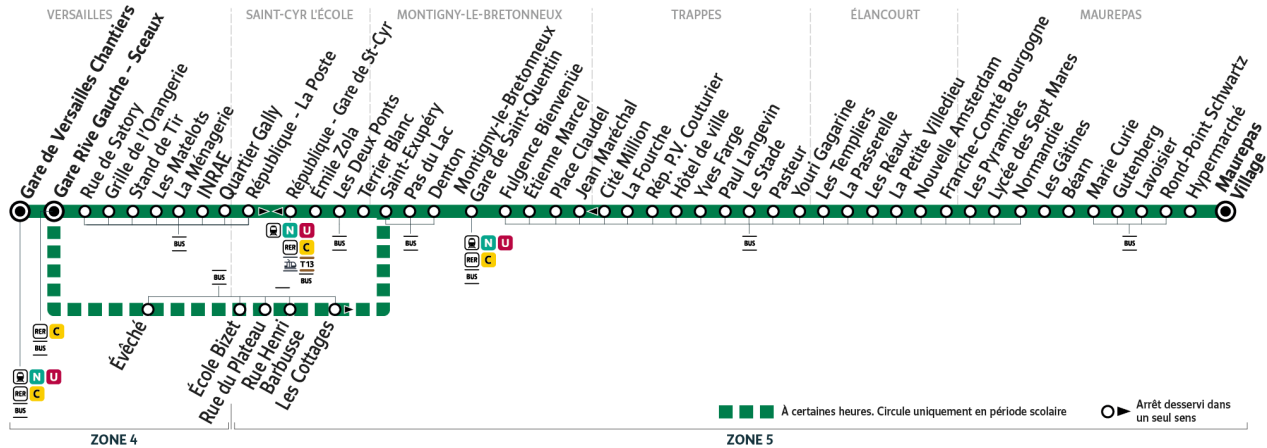

Légende :

- : Circule uniquement pendant les vacances scolaires.
- : Circule uniquement pendant les périodes scolaires.

iledefrance-mobilites.fr
Application disponible sur :

X @SQY_IDFM

Numéro unique
Appel gratuit | 0 800 10 20 20

SAINT
QUENTIN
EN YVELINES
Terre d'innovations

Île de France
mobilités

5134

→ Gare de Versailles Chantiers

5134 Gare de VERSAILLES Chantiers ← MAUREPAS Village

Horaires valables du 5 janvier au 12 juillet 2026