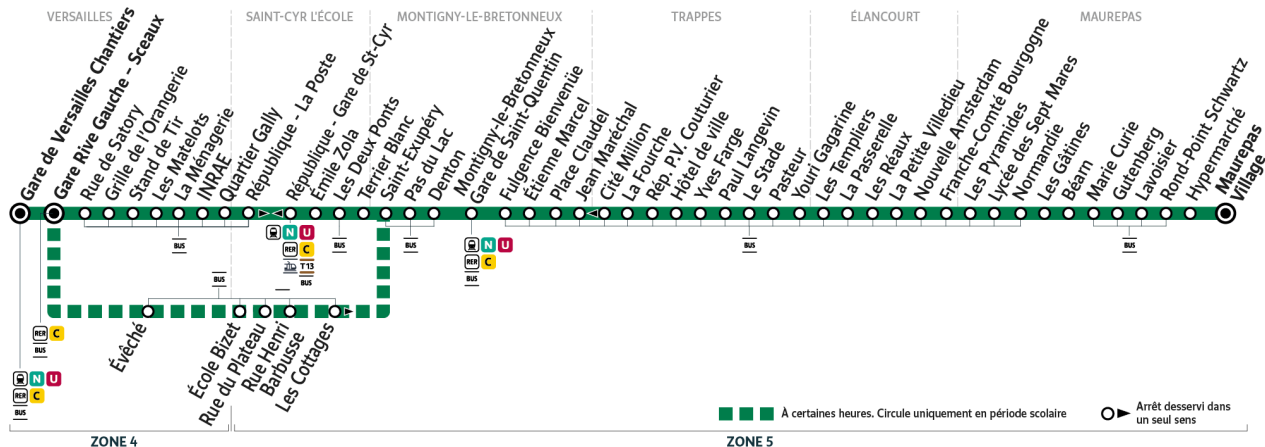

iledefrance-mobilités.fr
Application disponible sur :

X @SQY_IDFM

Numéro unique
Appel gratuit | 0 800 10 20 20

Île de France
mobilités

5134

→ MAUREPAS - Village

5134 Gare de VERSAILLES Chantiers ↔ MAUREPAS Village