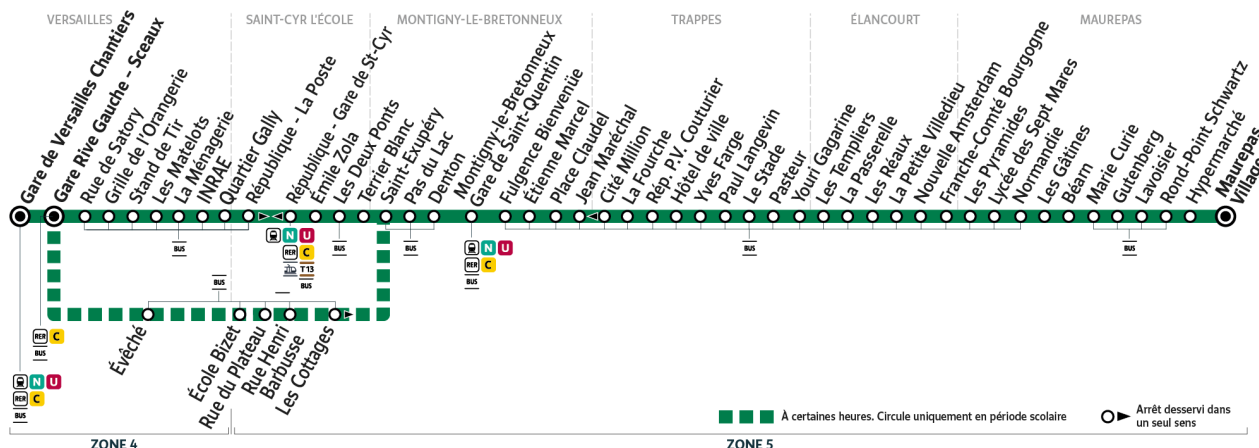

iledefrance-mobilités.fr
Application disponible sur :

X @SQY_IDFM

Numéro unique
Appel gratuit | 0 800 10 20 20

Île de France
mobilités

5134

→ Gare de Versailles Chantiers

5134 Gare de VERSAILLES Chantiers ← MAUREPAS Village