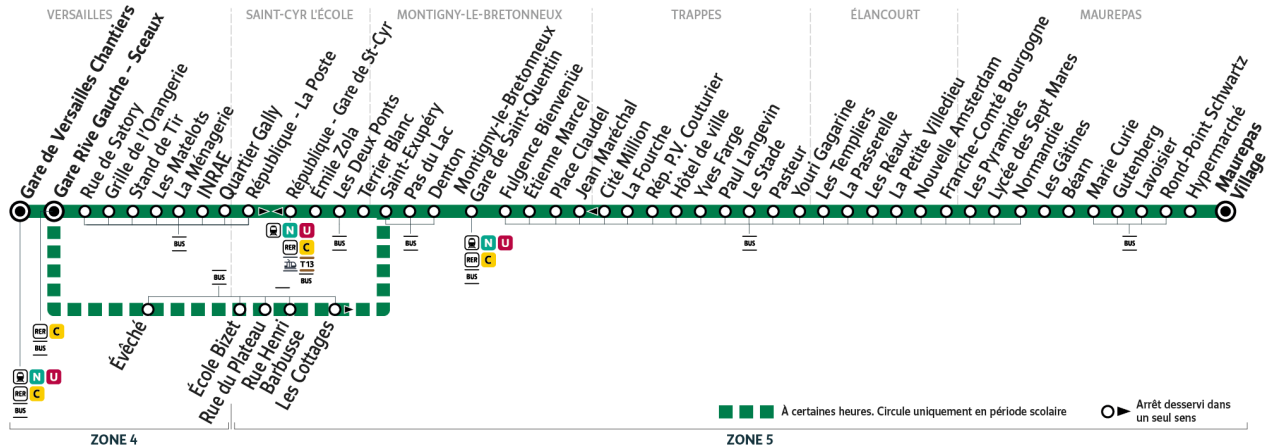

5134

→ MAUREPAS - Village

5134 Gare de VERSAILLES Chantiers ← MAUREPAS Village

Horaires valables du 5 janvier au 12 juillet 2026

Du lundi au vendredi

VERSAILLES	Gare de Versailles Chantiers	5:20	5:50	6:10	6:30	6:50	7:05	7:20	7:35	7:50	8:05	8:20	8:45	9:15	9:45	10:15	
	Gare Rive Gauche - Sceaux	5:22	5:52	6:12	6:32	6:52	7:07	7:22	7:38	7:53	8:08	8:23	8:48	9:18	9:47	10:17	
	Rue de Satory	5:23	5:53	6:13	6:34	6:54	7:09	7:24	7:40	7:55	8:10	8:25	8:50	9:20	9:49	10:19	
	Grille de l'Orangerie	5:24	5:54	6:14	6:35	6:55	7:10	7:25	7:42	7:57	8:12	8:27	8:52	9:22	9:51	10:21	
	Stand de Tir	5:25	5:55	6:15	6:36	6:56	7:11	7:26	7:43	7:58	8:13	8:28	8:53	9:23	9:52	10:22	
	Les Matelots	5:26	5:56	6:16	6:37	6:57	7:12	7:27	7:44	7:59	8:14	8:29	8:54	9:24	9:53	10:23	
	Ménagerie	5:27	5:57	6:17	6:38	6:58	7:13	7:28	7:45	8:00	8:15	8:30	8:55	9:25	9:54	10:24	
	INRAE	5:28	5:58	6:18	6:39	6:59	7:14	7:29	7:46	8:01	8:16	8:31	8:56	9:26	9:55	10:25	
SAINT-CYR-L'ÉCOLE	Quartier Gally	5:29	5:59	6:19	6:40	7:00	7:15	7:30	7:47	8:02	8:17	8:32	8:57	9:27	9:56	10:26	
	République - La Poste	5:31	6:01	6:21	6:43	7:03	7:18	7:33	7:50	8:05	8:20	8:35	9:00	9:30	9:59	10:29	
	Emile Zola	5:32	6:02	6:22	6:44	7:04	7:19	7:34	7:51	8:07	8:22	8:37	9:02	9:31	10:00	10:30	
	Les Deux Ponts	5:33	6:03	6:23	6:45	7:05	7:20	7:35	7:52	8:08	8:23	8:38	9:03	9:32	10:01	10:31	
VERSAILLES	Terrier Blanc	5:34	6:04	6:24	6:46	7:06	7:21	7:37	7:54	8:10	8:25	8:40	9:05	9:34	10:03	10:33	
	Evêché																
	SAINT-CYR-L'ÉCOLE	Ecole Bizet															
		Rue du Plateau															
		Henri Barbusse															
Les Cottages																	
MONTIGNY-LE-BRETONNEUX	Saint-Exupéry	5:37	6:07	6:27	6:49	7:09	7:24	7:40	7:57	8:13	8:28	8:43	9:08	9:36	10:05	10:35	
	Pas du Lac	5:38	6:08	6:28	6:50	7:10	7:25	7:42	7:59	8:15	8:30	8:45	9:10	9:38	10:07	10:37	
	Denton	5:39	6:09	6:29	6:51	7:11	7:26	7:43	8:00	8:16	8:31	8:46	9:11	9:39	10:08	10:38	
	Gare de Saint-Quentin - Souterrain	5:40	6:10	6:30	6:52	7:12	7:27	7:44	8:01	8:17	8:32	8:47	9:12	9:40	10:09	10:39	
	Fulgence Bienvenüe	5:41	6:11	6:31	6:54	7:14	7:29	7:46	8:03	8:19	8:34	8:49	9:14	9:42	10:11	10:41	
	Etienne Marcel	5:42	6:12	6:32	6:55	7:15	7:30	7:47	8:04	8:20	8:35	8:50	9:15	9:43	10:12	10:42	
	Place Claudel	5:43	6:13	6:34	6:57	7:17	7:32	7:49	8:06	8:22	8:37	8:52	9:17	9:45	10:14	10:44	
	Jean Maréchal	5:44	6:14	6:35	6:58	7:18	7:33	7:50	8:07	8:23	8:38	8:53	9:18	9:46	10:15	10:45	
TRAPPES	La Fourche	5:48	6:18	6:39	7:02	7:22	7:39	7:56	8:12	8:28	8:43	8:58	9:23	9:51	10:20	10:50	
	République P.V. Couturier	5:50	6:20	6:40	7:03	7:23	7:40	7:57	8:13	8:29	8:44	8:59	9:25	9:53	10:22	10:52	
	Hôtel de Ville	5:51	6:21	6:41	7:04	7:24	7:41	7:58	8:14	8:30	8:45	9:00	9:26	9:54	10:23	10:53	
	Yves Farge	5:54	6:24	6:44	7:07	7:27	7:44	8:01	8:17	8:33	8:48	9:03	9:29	9:57	10:26	10:56	
	Paul Langevin	5:55	6:25	6:45	7:08	7:28	7:45	8:02	8:18	8:34	8:49	9:04	9:30	9:58	10:27	10:57	
	Le Stade	5:55	6:25	6:46	7:09	7:30	7:47	8:04	8:20	8:36	8:51	9:06	9:32	10:00	10:29	10:59	
	Pasteur	5:56	6:26	6:47	7:10	7:31	7:48	8:05	8:21	8:37	8:52	9:07	9:33	10:01	10:30	11:00	