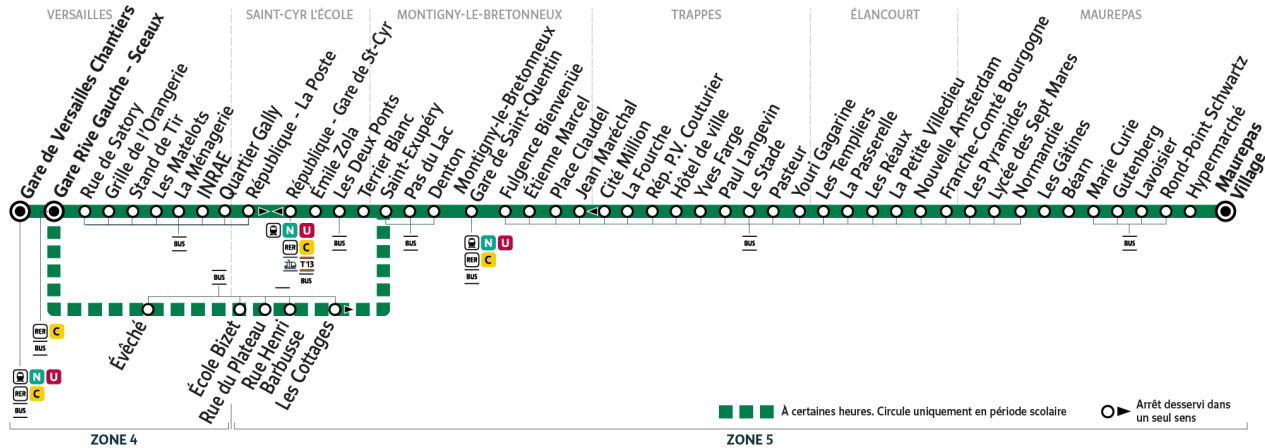

Île de France
mobilités

5134

→ Gare de Versailles Chantiers

5134 Gare de VERSAILLES Chantiers ← MAUREPAS Village

Horaires valables du 5 janvier au 12 juillet 2026

		Samedi														
MAUREPAS	Village	5:50	6:35	7:20	7:50	8:20	8:50	9:20	9:50	10:20	10:50	11:20	11:50	12:20	12:50	13:20
	Hypermarché	5:51	6:36	7:21	7:51	8:21	8:51	9:21	9:51	10:21	10:51	11:21	11:51	12:21	12:51	13:21
	Rond-Point Schwartz	5:52	6:37	7:22	7:52	8:22	8:52	9:23	9:53	10:23	10:53	11:23	11:53	12:23	12:53	13:23
	Lavoisier	5:53	6:38	7:23	7:53	8:23	8:53	9:24	9:54	10:24	10:54	11:24	11:54	12:24	12:54	13:24
	Gutenberg	5:54	6:39	7:24	7:54	8:24	8:54	9:25	9:55	10:25	10:55	11:25	11:55	12:25	12:55	13:25
	Marie Curie	5:54	6:39	7:24	7:54	8:24	8:54	9:25	9:55	10:25	10:55	11:25	11:55	12:25	12:55	13:25
	Béarn	5:56	6:41	7:26	7:56	8:26	8:56	9:28	9:58	10:28	10:58	11:28	11:58	12:28	12:58	13:28
	Les Gâtines	5:57	6:42	7:27	7:57	8:27	8:57	9:29	9:59	10:29	10:59	11:29	11:59	12:29	12:59	13:29
	Normandie	5:58	6:43	7:28	7:58	8:28	8:58	9:30	10:00	10:30	11:00	11:30	12:00	12:30	13:00	13:30
	Lycée des Sept Mares	5:58	6:43	7:28	7:58	8:28	8:58	9:30	10:00	10:30	11:01	11:31	12:01	12:31	13:01	13:31
Les Pyramides	5:59	6:44	7:29	7:59	8:29	8:59	9:31	10:01	10:31	11:02	11:32	12:02	12:32	13:02	13:32	
ÉLANCOURT	Franche-Comté Bourgogne	5:59	6:45	7:30	8:00	8:30	9:00	9:32	10:02	10:32	11:03	11:33	12:03	12:33	13:03	13:33
	Nouvelle Amsterdam	6:00	6:46	7:31	8:01	8:31	9:01	9:33	10:03	10:33	11:04	11:34	12:04	12:34	13:04	13:34
	La Petite Villedieu	6:01	6:47	7:33	8:03	8:33	9:03	9:35	10:05	10:35	11:06	11:36	12:06	12:36	13:06	13:36
	Les Réaux	6:02	6:48	7:34	8:04	8:34	9:04	9:36	10:06	10:36	11:07	11:37	12:07	12:37	13:07	13:37
	La Passerelle	6:04	6:50	7:36	8:06	8:36	9:06	9:38	10:08	10:38	11:09	11:39	12:09	12:39	13:09	13:39
	Les Templiers	6:05	6:51	7:37	8:07	8:37	9:07	9:39	10:09	10:39	11:10	11:40	12:10	12:40	13:10	13:40
TRAPPES	Youri Gagarine	6:06	6:52	7:38	8:09	8:39	9:09	9:41	10:11	10:41	11:12	11:42	12:12	12:42	13:12	13:42
	Pasteur	6:07	6:53	7:39	8:10	8:40	9:10	9:42	10:12	10:42	11:13	11:43	12:13	12:43	13:13	13:43
	Le Stade	6:08	6:54	7:40	8:10	8:40	9:10	9:42	10:12	10:42	11:13	11:43	12:13	12:43	13:13	13:43
	Paul Langevin	6:09	6:55	7:41	8:12	8:42	9:12	9:44	10:14	10:44	11:15	11:45	12:15	12:45	13:15	13:45
	Yves Farge	6:10	6:56	7:42	8:13	8:43	9:13	9:45	10:15	10:45	11:16	11:46	12:16	12:46	13:16	13:46
	Hôtel de Ville	6:13	6:59	7:45	8:16	8:46	9:16	9:48	10:18	10:48	11:19	11:49	12:19	12:49	13:19	13:49
	République P.V. Couturier	6:14	7:00	7:47	8:18	8:48	9:18	9:50	10:20	10:50	11:21	11:51	12:21	12:51	13:21	13:51
	La Fourche	6:15	7:01	7:48	8:19	8:49	9:19	9:51	10:21	10:51	11:22	11:52	12:22	12:52	13:22	13:52
MONTIGNY-LE-BRETONNEUX	Cité Million	6:16	7:02	7:49	8:20	8:50	9:20	9:52	10:22	10:52	11:23	11:53	12:23	12:53	13:23	13:53
	Jean Maréchal	6:23	7:09	7:56	8:27	8:57	9:27	9:59	10:29	10:59	11:30	12:00	12:30	13:00	13:30	14:00
	Place Claudel	6:24	7:10	7:57	8:28	8:58	9:28	10:00	10:30	11:00	11:31	12:01	12:31	13:01	13:31	14:01
	Etienne Marcel	6:25	7:11	7:58	8:29	8:59	9:29	10:01	10:31	11:01	11:32	12:02	12:32	13:02	13:32	14:02
	Fulgence Bienvenüe	6:26	7:12	7:59	8:30	9:00	9:30	10:02	10:32	11:02	11:33	12:03	12:33	13:03	13:33	14:03
	Gare de Saint-Quentin - Souterrain	6:28	7:14	8:01	8:32	9:02	9:32	10:04	10:34	11:04	11:35	12:05	12:35	13:05	13:35	14:05
	Denton	6:29	7:15	8:02	8:33	9:03	9:33	10:05	10:35	11:05	11:36	12:06	12:36	13:06	13:36	14:06
Pas du Lac	6:31	7:17	8:04	8:35	9:05	9:35	10:07	10:37	11:07	11:38	12:08	12:38	13:08	13:38	14:08	