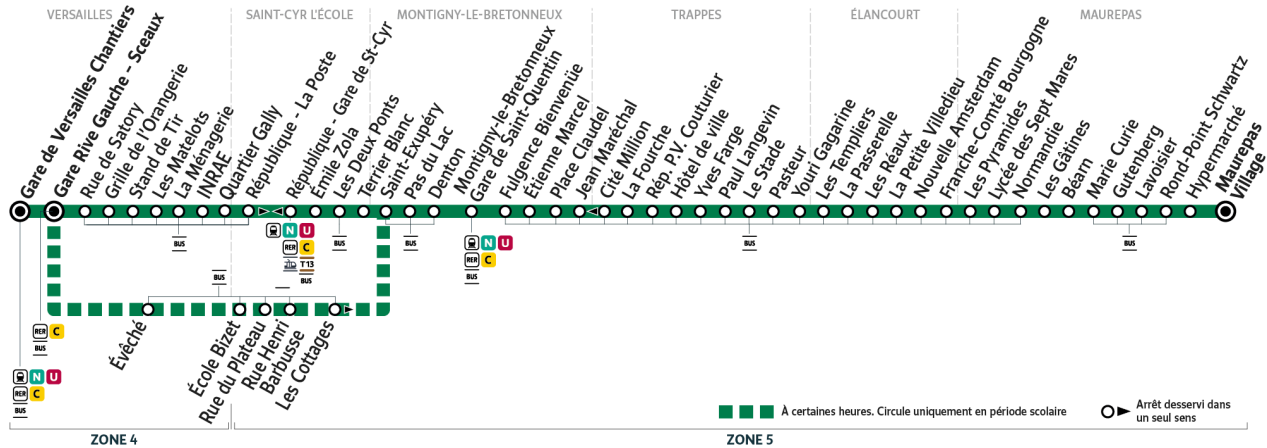

iledefrance-mobilités.fr
Application disponible sur :

✕ @SQY_IDFM

Numéro unique
Appel gratuit | 0 800 10 20 20

île de France
mobilités

5134

→ MAUREPAS - Village

5134 Gare de VERSAILLES Chantiers ← MAUREPAS Village