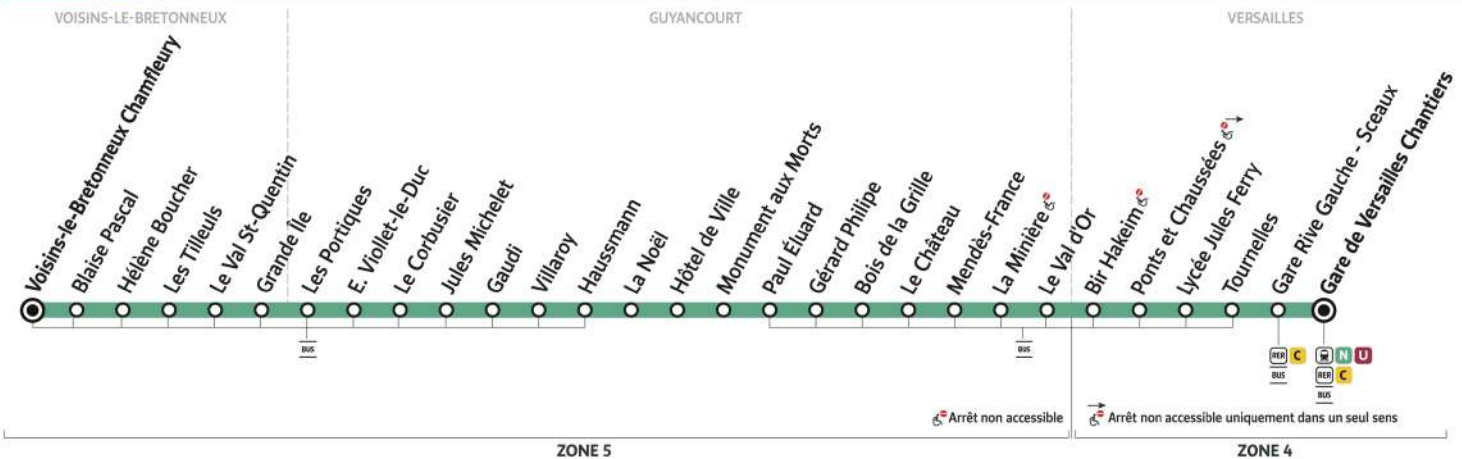

 îledeFrance
 mobilités

5141

→ Gare de Versailles Chantiers

5141 VOISINS-LE-BRETONNEUX Chamfleury ← Gare de VERSAILLES Chantiers

Horaires valables du 5 janvier au 12 juillet 2026

		Dimanche											
VOISINS-LE-BRETONNEUX	Chamfleury	7:18	8:48	10:15	11:49	12:33	13:43	14:48	15:33	16:18	17:12	18:49	20:13
	Blaise Pascal	7:19	8:49	10:16	11:50	12:34	13:44	14:49	15:34	16:19	17:13	18:50	20:14
	Hélène Boucher	7:20	8:50	10:17	11:51	12:35	13:45	14:50	15:35	16:20	17:14	18:51	20:15
	Les Tilleuls	7:21	8:51	10:18	11:52	12:36	13:46	14:51	15:36	16:21	17:15	18:52	20:16
	Le Val Saint-Quentin	7:22	8:52	10:19	11:53	12:37	13:47	14:52	15:37	16:22	17:16	18:53	20:17
GUYANCOURT	Grande Île	7:23	8:53	10:20	11:54	12:38	13:48	14:53	15:38	16:23	17:17	18:54	20:18
	Les Portiques	7:24	8:54	10:21	11:55	12:39	13:49	14:54	15:39	16:24	17:18	18:55	20:19
	E. Viollet-le-Duc	7:25	8:55	10:22	11:56	12:40	13:50	14:55	15:40	16:25	17:19	18:56	20:20
	Le Corbusier	7:26	8:56	10:23	11:57	12:41	13:51	14:56	15:41	16:26	17:20	18:57	20:21
	Jules Michelet	7:27	8:57	10:24	11:58	12:42	13:52	14:57	15:42	16:27	17:21	18:58	20:22
	Gaudi	7:28	8:58	10:25	11:59	12:43	13:53	14:58	15:43	16:28	17:22	18:59	20:23
	Villaroy	7:30	9:00	10:27	12:01	12:45	13:55	15:00	15:45	16:30	17:24	19:01	20:25
	Hausmann	7:31	9:01	10:28	12:02	12:46	13:56	15:01	15:46	16:31	17:25	19:02	20:26
	La Noël	7:32	9:02	10:29	12:03	12:47	13:57	15:02	15:47	16:32	17:26	19:03	20:27
	Hôtel de Ville	7:32	9:02	10:29	12:03	12:47	13:57	15:02	15:47	16:32	17:26	19:03	20:27
	Monument aux Morts	7:33	9:03	10:30	12:04	12:48	13:58	15:03	15:48	16:33	17:27	19:04	20:28
	Paul Éluard	7:33	9:03	10:30	12:04	12:48	13:58	15:03	15:48	16:33	17:27	19:04	20:28
	Gérard Philippe	7:34	9:04	10:31	12:05	12:49	13:59	15:04	15:49	16:34	17:28	19:05	20:29
	Bois de la Grille	7:35	9:05	10:32	12:06	12:50	14:00	15:05	15:50	16:35	17:29	19:06	20:30
	Le Château	7:36	9:06	10:33	12:07	12:51	14:01	15:06	15:51	16:36	17:30	19:07	20:31
Mendès France	7:37	9:07	10:34	12:08	12:52	14:02	15:07	15:52	16:37	17:31	19:08	20:32	
VERSAILLES	La Minière	7:40	9:10	10:37	12:11	12:55	14:05	15:10	15:55	16:40	17:34	19:11	20:35
	Le Val d'Or	7:41	9:11	10:38	12:12	12:56	14:06	15:11	15:56	16:41	17:35	19:12	20:36
	Bir-Hakeim	7:45	9:15	10:42	12:16	13:00	14:10	15:15	16:00	16:45	17:39	19:16	20:40
	Ponts et Chaussées	7:48	9:18	10:45	12:19	13:03	14:13	15:18	16:03	16:48	17:42	19:19	20:43
	Lycée Jules Ferry	7:48	9:18	10:45	12:19	13:03	14:13	15:18	16:03	16:48	17:42	19:19	20:43
Tournelles	7:50	9:20	10:47	12:21	13:05	14:15	15:20	16:05	16:50	17:44	19:21	20:45	
Gare Rive Gauche - Sceaux	7:50	9:20	10:47	12:21	13:05	14:15	15:20	16:05	16:50	17:44	19:21	20:45	
Gare de Versailles Chantiers	7:53	9:23	10:50	12:24	13:08	14:18	15:23	16:08	16:53	17:47	19:24	20:48	