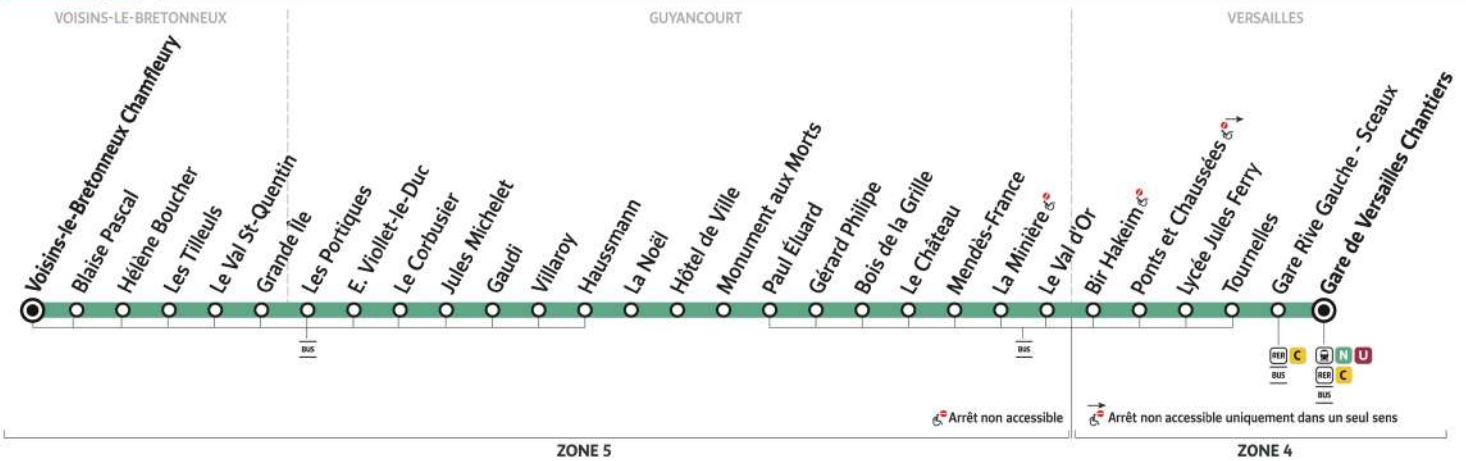

5141 VOISINS-LE-BRETONNEUX Chamfleury ← Gare de VERSAILLES Chantiers

Horaires valables du 5 janvier au 12 juillet 2026

		Samedi													
VERSAILLES	Gare de Versailles Chantiers	6:53	7:53	8:22	8:52	9:22	9:52	10:22	10:52	11:22	11:52	12:22	12:52	13:22	13:52
	Gare Rive Gauche - Sceaux	6:56	7:56	8:25	8:55	9:25	9:55	10:25	10:55	11:25	11:55	12:25	12:55	13:25	13:55
	Tournelles	6:56	7:56	8:25	8:55	9:25	9:55	10:25	10:55	11:25	11:55	12:25	12:55	13:25	13:55
	Lycée Jules Ferry	6:58	7:58	8:27	8:57	9:27	9:57	10:27	10:57	11:27	11:57	12:27	12:57	13:27	13:57
	Ponts et Chaussées	6:59	7:59	8:28	8:58	9:28	9:58	10:28	10:58	11:28	11:58	12:28	12:58	13:28	13:58
	Bir-Hakeim	7:01	8:01	8:30	9:00	9:30	10:00	10:30	11:00	11:30	12:00	12:30	13:00	13:30	14:00
GUYANCOURT	Le Val d'Or	7:05	8:05	8:34	9:04	9:34	10:04	10:34	11:04	11:34	12:04	12:34	13:04	13:34	14:04
	La Minière	7:06	8:06	8:35	9:05	9:35	10:05	10:35	11:05	11:35	12:05	12:35	13:05	13:35	14:05
	Mendès France	7:09	8:09	8:38	9:08	9:38	10:08	10:38	11:08	11:38	12:08	12:38	13:08	13:38	14:08
	Le Château	7:10	8:10	8:39	9:09	9:39	10:09	10:39	11:09	11:39	12:09	12:39	13:09	13:39	14:09
	Bois de la Grille	7:11	8:11	8:40	9:10	9:40	10:10	10:40	11:10	11:40	12:10	12:40	13:10	13:40	14:10
	Gérard Philippe	7:12	8:12	8:41	9:11	9:41	10:11	10:41	11:11	11:41	12:11	12:41	13:11	13:41	14:11
	Paul Éluard	7:13	8:13	8:42	9:12	9:42	10:12	10:42	11:12	11:42	12:12	12:42	13:12	13:42	14:12
	Monument aux Morts	7:13	8:13	8:42	9:12	9:42	10:12	10:42	11:12	11:42	12:12	12:42	13:12	13:42	14:12
	Hôtel de Ville	7:14	8:14	8:43	9:13	9:43	10:13	10:43	11:13	11:43	12:13	12:43	13:13	13:43	14:13
	La Noël	7:14	8:14	8:43	9:13	9:43	10:13	10:43	11:13	11:43	12:13	12:43	13:13	13:43	14:13
	Haussmann	7:15	8:15	8:44	9:14	9:44	10:14	10:44	11:14	11:44	12:14	12:44	13:14	13:44	14:14
	Villaroy	7:16	8:16	8:45	9:15	9:45	10:15	10:45	11:15	11:45	12:15	12:45	13:15	13:45	14:15
	Gaudi	7:17	8:17	8:46	9:16	9:46	10:16	10:46	11:16	11:46	12:16	12:46	13:16	13:46	14:16
	Jules Michelet	7:19	8:19	8:48	9:18	9:48	10:18	10:48	11:18	11:48	12:18	12:48	13:18	13:48	14:18
VOISINS-LE-BRETONNEUX	Le Corbusier	7:20	8:20	8:49	9:19	9:49	10:19	10:49	11:19	11:49	12:19	12:49	13:19	13:49	14:19
	E. Viollet-le-Duc	7:21	8:21	8:50	9:20	9:50	10:20	10:50	11:20	11:50	12:20	12:50	13:20	13:50	14:20
	Les Portiques	7:22	8:22	8:51	9:21	9:51	10:21	10:51	11:21	11:51	12:21	12:51	13:21	13:51	14:21
	Grande Île	7:23	8:23	8:52	9:22	9:52	10:22	10:52	11:22	11:52	12:22	12:52	13:22	13:52	14:22
	Le Val Saint-Quentin	7:24	8:24	8:53	9:23	9:53	10:23	10:53	11:23	11:53	12:23	12:53	13:23	13:53	14:23
	Les Tilleuls	7:25	8:25	8:54	9:24	9:54	10:24	10:54	11:24	11:54	12:24	12:54	13:24	13:54	14:24
Hélène Boucher	7:26	8:26	8:55	9:25	9:55	10:25	10:55	11:25	11:55	12:25	12:55	13:25	13:55	14:25	
Blaise Pascal	7:26	8:26	8:55	9:25	9:55	10:25	10:56	11:26	11:56	12:26	12:56	13:26	13:56	14:26	
Chamfleury	7:28	8:28	8:57	9:27	9:57	10:27	10:58	11:28	11:58	12:28	12:58	13:28	13:58	14:28	