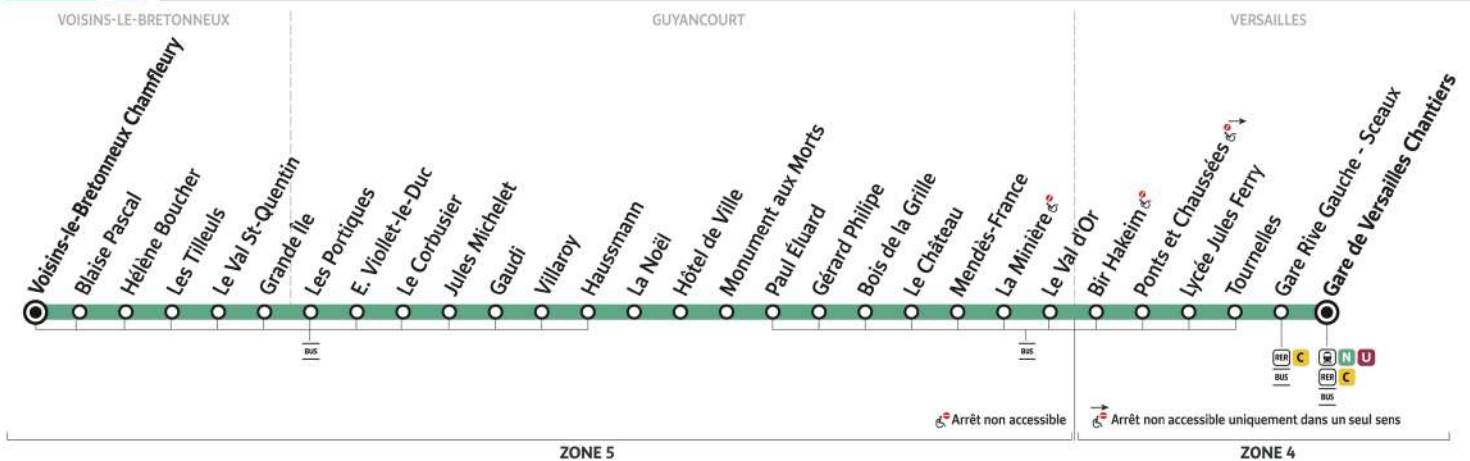

5141

VOISINS-LE-BRETONNEUX Chamfleury ← Gare de VERSAILLES Chantiers

Horaires valables du 5 janvier au 12 juillet 2026

Samedi

VOISINS-LE-BRETONNEUX	Chamfleury	6:02	7:02	7:32	8:02	8:32	9:01	9:31	10:01	10:31	11:02	11:32	12:02	12:32	13:02
	Blaise Pascal	6:03	7:03	7:33	8:03	8:33	9:02	9:32	10:02	10:32	11:03	11:33	12:03	12:33	13:03
	Hélène Boucher	6:04	7:04	7:34	8:04	8:34	9:03	9:33	10:03	10:33	11:04	11:34	12:04	12:34	13:04
	Les Tilleuls	6:05	7:05	7:35	8:05	8:35	9:04	9:34	10:04	10:34	11:05	11:35	12:05	12:35	13:05
	Le Val Saint-Quentin	6:06	7:06	7:36	8:06	8:36	9:05	9:35	10:05	10:35	11:06	11:36	12:06	12:36	13:06
	Grande Île	6:07	7:07	7:37	8:07	8:37	9:06	9:36	10:06	10:36	11:07	11:37	12:07	12:37	13:07
GUYANCOURT	Les Portiques	6:08	7:08	7:38	8:08	8:38	9:07	9:37	10:07	10:37	11:08	11:38	12:08	12:38	13:08
	E. Viollet-le-Duc	6:09	7:09	7:39	8:09	8:39	9:08	9:38	10:08	10:38	11:09	11:39	12:09	12:39	13:09
	Le Corbusier	6:10	7:10	7:40	8:10	8:40	9:09	9:39	10:09	10:39	11:10	11:40	12:10	12:40	13:10
	Jules Michelet	6:11	7:11	7:41	8:11	8:41	9:10	9:40	10:10	10:40	11:11	11:41	12:11	12:41	13:11
	Gaudi	6:12	7:12	7:42	8:12	8:42	9:11	9:41	10:11	10:41	11:12	11:42	12:12	12:42	13:12
	Villaroy	6:14	7:14	7:44	8:14	8:44	9:13	9:43	10:13	10:43	11:14	11:44	12:14	12:44	13:14
	Hausmann	6:15	7:15	7:45	8:15	8:45	9:14	9:44	10:14	10:44	11:15	11:45	12:15	12:45	13:15
	La Noël	6:16	7:16	7:46	8:16	8:46	9:15	9:45	10:15	10:45	11:16	11:46	12:16	12:46	13:16
	Hôtel de Ville	6:16	7:16	7:46	8:16	8:46	9:15	9:45	10:15	10:45	11:16	11:46	12:16	12:46	13:16
	Monument aux Morts	6:17	7:17	7:47	8:17	8:47	9:16	9:46	10:16	10:46	11:17	11:47	12:17	12:47	13:17
	Paul Éluard	6:17	7:17	7:47	8:17	8:47	9:16	9:46	10:16	10:46	11:17	11:47	12:17	12:47	13:17
	Gérard Philippe	6:18	7:18	7:48	8:18	8:48	9:17	9:47	10:17	10:47	11:18	11:48	12:18	12:48	13:18
	Bois de la Grille	6:19	7:19	7:49	8:19	8:49	9:18	9:48	10:18	10:48	11:19	11:49	12:19	12:49	13:19
	Le Château	6:20	7:20	7:50	8:20	8:50	9:19	9:49	10:19	10:49	11:20	11:50	12:20	12:50	13:20
Mendès France	6:21	7:21	7:51	8:21	8:51	9:21	9:51	10:21	10:51	11:22	11:52	12:22	12:52	13:22	
La Minière	6:24	7:24	7:54	8:24	8:54	9:24	9:54	10:24	10:54	11:25	11:55	12:25	12:55	13:25	
Le Val d'Or	6:25	7:25	7:55	8:25	8:55	9:25	9:55	10:25	10:55	11:26	11:56	12:26	12:56	13:26	
VERSAILLES	Bir-Hakeim	6:29	7:29	7:59	8:29	8:59	9:29	9:59	10:29	10:59	11:30	12:00	12:30	13:00	13:30
	Ponts et Chaussées	6:32	7:32	8:02	8:32	9:02	9:32	10:02	10:32	11:02	11:33	12:03	12:33	13:03	13:33
	Lycée Jules Ferry	6:32	7:32	8:02	8:32	9:02	9:32	10:02	10:32	11:02	11:33	12:03	12:33	13:03	13:33
	Tournelles	6:34	7:34	8:04	8:34	9:04	9:34	10:04	10:34	11:04	11:35	12:05	12:35	13:05	13:35
	Gare Rive Gauche - Sceaux	6:34	7:34	8:04	8:34	9:04	9:34	10:04	10:34	11:04	11:35	12:05	12:35	13:05	13:35
	Gare de Versailles Chantiers	6:37	7:37	8:07	8:37	9:07	9:37	10:07	10:37	11:07	11:38	12:08	12:38	13:08	13:38