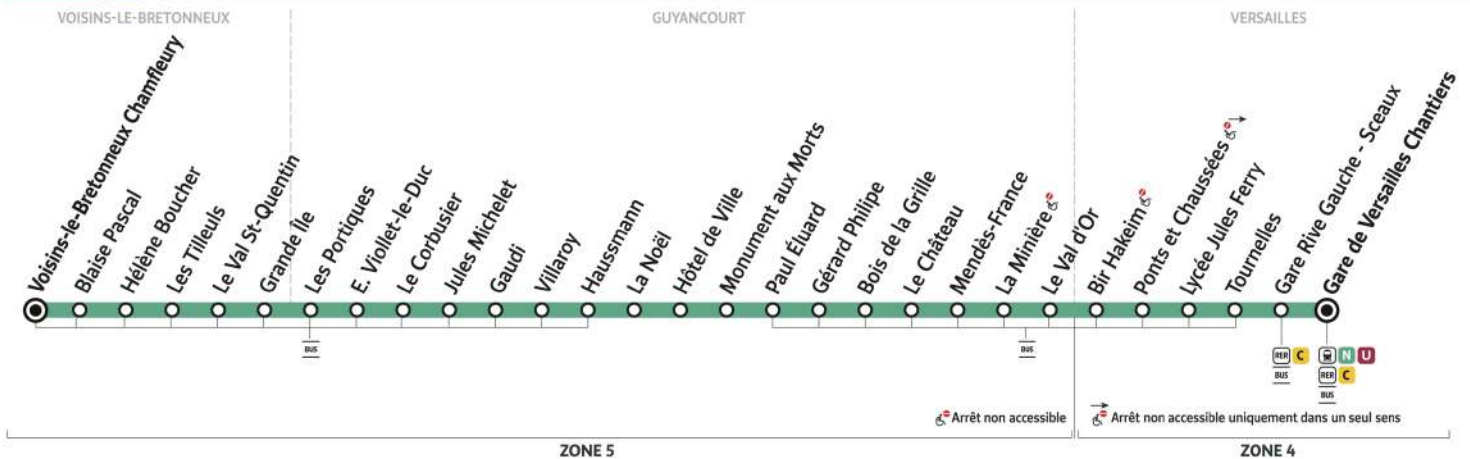

Horaires valables du 5 janvier au 12 juillet 2026

Dimanche

Zone	Arrêt	8:07	9:36	11:11	12:42	13:37	14:37	15:37	16:22	17:07	18:10	19:35	20:54
VERSAILLES	Gare de Versailles Chantiers	8:07	9:36	11:11	12:42	13:37	14:37	15:37	16:22	17:07	18:10	19:35	20:54
	Gare Rive Gauche - Sceaux	8:10	9:39	11:14	12:45	13:40	14:40	15:40	16:25	17:10	18:13	19:38	20:57
	Tournelles	8:10	9:39	11:14	12:45	13:40	14:40	15:40	16:25	17:10	18:13	19:38	20:57
	Lycée Jules Ferry	8:12	9:41	11:16	12:47	13:42	14:42	15:42	16:27	17:12	18:15	19:40	20:59
	Ponts et Chaussées	8:13	9:42	11:17	12:48	13:43	14:43	15:43	16:28	17:13	18:16	19:41	21:00
	Bir-Hakeim	8:15	9:44	11:19	12:50	13:45	14:45	15:45	16:30	17:15	18:18	19:43	21:02
GUYANCOURT	Le Val d'Or	8:19	9:48	11:23	12:54	13:49	14:49	15:49	16:34	17:19	18:22	19:47	21:06
	La Minière	8:20	9:49	11:24	12:55	13:50	14:50	15:50	16:35	17:20	18:23	19:48	21:07
	Mendès France	8:22	9:51	11:26	12:57	13:52	14:52	15:52	16:37	17:22	18:25	19:50	21:09
	Le Château	8:23	9:52	11:27	12:58	13:53	14:53	15:53	16:38	17:23	18:26	19:51	21:10
	Bois de la Grille	8:24	9:53	11:28	12:59	13:54	14:54	15:54	16:39	17:24	18:27	19:52	21:11
	Gérard Philippe	8:25	9:54	11:29	13:00	13:55	14:55	15:55	16:40	17:25	18:28	19:53	21:12
	Paul Éluard	8:26	9:55	11:30	13:01	13:56	14:56	15:56	16:41	17:26	18:29	19:54	21:13
	Monument aux Morts	8:26	9:55	11:30	13:01	13:56	14:56	15:56	16:41	17:26	18:29	19:54	21:13
	Hôtel de Ville	8:27	9:56	11:31	13:02	13:57	14:57	15:57	16:42	17:27	18:30	19:55	21:14
	La Noël	8:27	9:56	11:31	13:02	13:57	14:57	15:57	16:42	17:27	18:30	19:55	21:14
	Haussmann	8:28	9:57	11:32	13:03	13:58	14:58	15:58	16:43	17:28	18:31	19:56	21:15
	Villaroy	8:29	9:58	11:33	13:04	13:59	14:59	15:59	16:44	17:29	18:32	19:57	21:16
	Gaudi	8:30	9:59	11:34	13:05	14:00	15:00	16:00	16:45	17:30	18:33	19:58	21:17
Jules Michelet	8:32	10:01	11:36	13:07	14:02	15:02	16:02	16:47	17:32	18:35	20:00	21:19	
Le Corbusier	8:33	10:02	11:37	13:08	14:03	15:03	16:03	16:48	17:33	18:36	20:01	21:20	
E. Viollet-le-Duc	8:34	10:03	11:38	13:09	14:04	15:04	16:04	16:49	17:34	18:37	20:02	21:21	
Les Portiques	8:35	10:04	11:39	13:10	14:05	15:05	16:05	16:50	17:35	18:38	20:03	21:22	
VOISINS-LE-BRETONNEUX	Grande Île	8:36	10:05	11:40	13:11	14:06	15:06	16:06	16:51	17:36	18:39	20:04	21:23
	Le Val Saint-Quentin	8:37	10:06	11:41	13:12	14:07	15:07	16:07	16:52	17:37	18:40	20:05	21:24
	Les Tilleuls	8:38	10:07	11:42	13:13	14:08	15:08	16:08	16:53	17:38	18:41	20:06	21:25
	Hélène Boucher	8:39	10:08	11:43	13:14	14:09	15:09	16:09	16:54	17:39	18:42	20:07	21:26
	Blaise Pascal	8:39	10:08	11:43	13:14	14:09	15:09	16:09	16:54	17:39	18:42	20:07	21:26
Chamfleury	8:41	10:10	11:45	13:16	14:11	15:11	16:11	16:56	17:41	18:44	20:09	21:28	