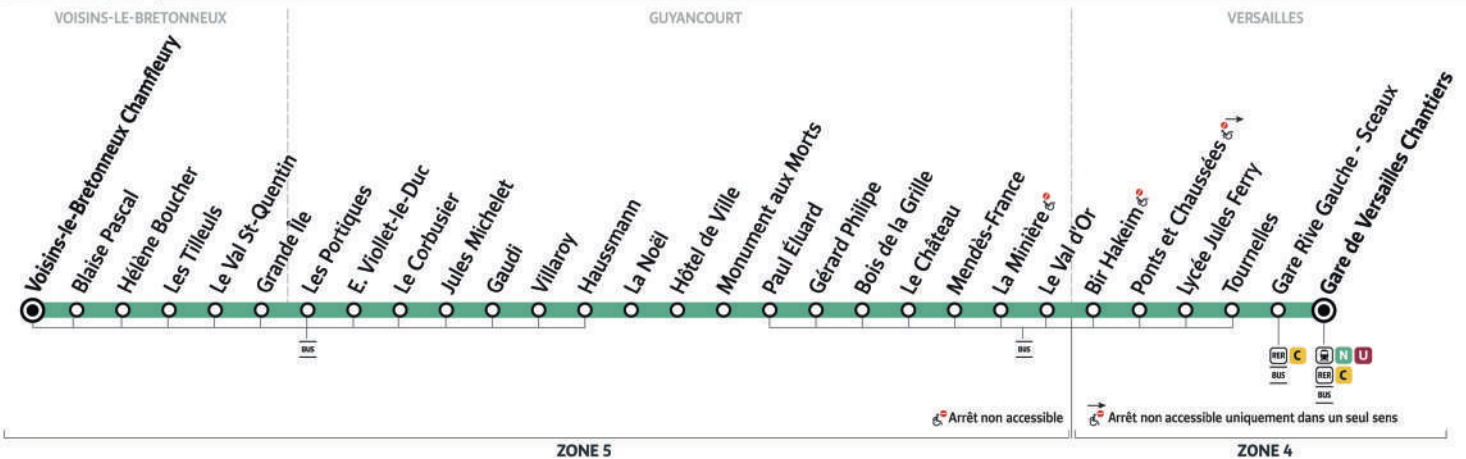

5141

→ Gare de Versailles Chantiers

5141 VOISINS-LE-BRETONNEUX Chamfleury ← Gare de VERSAILLES Chantiers

Horaires valables du 5 janvier au 12 juillet 2026

		Du lundi au vendredi														
VOISINS-LE-BRETONNEUX	Chamfleury	5:18	5:35	5:49	6:02	6:17	6:32	6:50	7:00		7:10	7:20	7:36	7:48	8:00	8:15
	Blaise Pascal	5:19	5:36	5:50	6:03	6:18	6:33	6:51	7:01		7:11	7:21	7:38	7:50	8:02	8:17
	Hélène Boucher	5:20	5:37	5:51	6:04	6:19	6:34	6:52	7:02		7:12	7:22	7:39	7:51	8:03	8:18
	Les Tilleuls	5:20	5:37	5:51	6:04	6:20	6:35	6:53	7:03		7:13	7:23	7:40	7:52	8:04	8:19
	Le Val Saint-Quentin	5:21	5:38	5:52	6:05	6:21	6:36	6:54	7:04		7:14	7:24	7:41	7:53	8:05	8:21
	Grande Île	5:22	5:39	5:53	6:06	6:22	6:37	6:55	7:05		7:16	7:26	7:43	7:55	8:07	8:23
GUYANCOURT	Les Portiques	5:23	5:40	5:54	6:07	6:23	6:38	6:56	7:06		7:17	7:27	7:44	7:56	8:08	8:24
	E. Viollet-le-Duc	5:24	5:41	5:55	6:08	6:24	6:39	6:57	7:07		7:18	7:28	7:45	7:58	8:10	8:26
	Le Corbusier	5:25	5:42	5:56	6:09	6:25	6:40	6:58	7:08		7:19	7:29	7:46	7:59	8:11	8:27
	Jules Michelet	5:26	5:43	5:57	6:10	6:26	6:41	6:59	7:09		7:20	7:30	7:47	8:00	8:12	8:28
	Gaudi	5:27	5:44	5:58	6:11	6:27	6:42	7:00	7:10		7:21	7:31	7:48	8:01	8:13	8:29
	Villaroy	5:28	5:45	6:00	6:13	6:29	6:44	7:02	7:12	7:22	7:23	7:33	7:50	8:03	8:15	8:31
	Haussmann	5:29	5:46	6:01	6:14	6:30	6:45	7:03	7:13	7:23	7:24	7:34	7:52	8:05	8:17	8:33
	La Noël	5:30	5:47	6:02	6:15	6:31	6:46	7:04	7:14	7:24	7:25	7:35	7:53	8:06	8:18	8:34
	Hôtel de Ville	5:32	5:49	6:04	6:17	6:33	6:47	7:05	7:15	7:25	7:26	7:36	7:54	8:07	8:19	8:35
	Monument aux Morts	5:33	5:50	6:05	6:18	6:34	6:48	7:06	7:16	7:26	7:27	7:37	7:55	8:08	8:20	8:36
	Paul Éluard	5:33	5:50	6:05	6:18	6:34	6:49	7:07	7:17	7:27	7:28	7:38	7:56	8:09	8:21	8:37
	Gérard Philippe	5:34	5:51	6:06	6:19	6:35	6:49	7:07	7:17	7:28	7:28	7:39	7:56	8:10	8:22	8:38
	Bois de la Grille	5:35	5:52	6:07	6:20	6:36	6:51	7:09	7:19	7:29	7:30	7:40	7:58	8:12	8:24	8:40
	Le Château	5:36	5:53	6:08	6:21	6:37	6:52	7:10	7:20	7:30	7:31	7:42	7:59	8:13	8:25	8:41
Mendès France	5:37	5:54	6:09	6:22	6:38	6:53	7:11	7:21	7:31	7:32	7:43	8:00	8:15	8:27	8:43	
La Minière	5:39	5:56	6:11	6:25	6:41	6:57	7:15	7:25	7:35	7:36	7:47	8:03	8:19	8:31	8:47	
Le Val d'Or	5:40	5:57	6:12	6:26	6:42	6:58	7:16	7:26	7:36	7:37	7:48	8:04	8:20	8:32	8:48	
VERSAILLES	Bir-Hakeim	5:42	5:59	6:14	6:28	6:44	7:00	7:18	7:29	7:39	7:40	7:51	8:07	8:23	8:35	8:51
	Ponts et Chaussées	5:44	6:01	6:16	6:30	6:46	7:02	7:20	7:32	7:42	7:43	7:54	8:10	8:26	8:38	8:54
	Lycée Jules Ferry	5:45	6:02	6:17	6:31	6:47	7:03	7:21	7:33	7:44	7:45	7:56	8:12	8:28	8:40	8:56
	Tournelles	5:46	6:03	6:18	6:33	6:49	7:05	7:24	7:36	7:48	7:49	8:00	8:16	8:32	8:44	9:00
	Gare Rive Gauche - Sceaux	5:47	6:04	6:19	6:34	6:50	7:07	7:26	7:38	7:49	7:50	8:01	8:17	8:33	8:45	9:01
	Gare de Versailles Chantiers	5:48	6:06	6:21	6:36	6:52	7:09	7:29	7:41	7:51	7:52	8:03	8:19	8:35	8:47	9:03

Légende :

: Circule uniquement en période scolaire