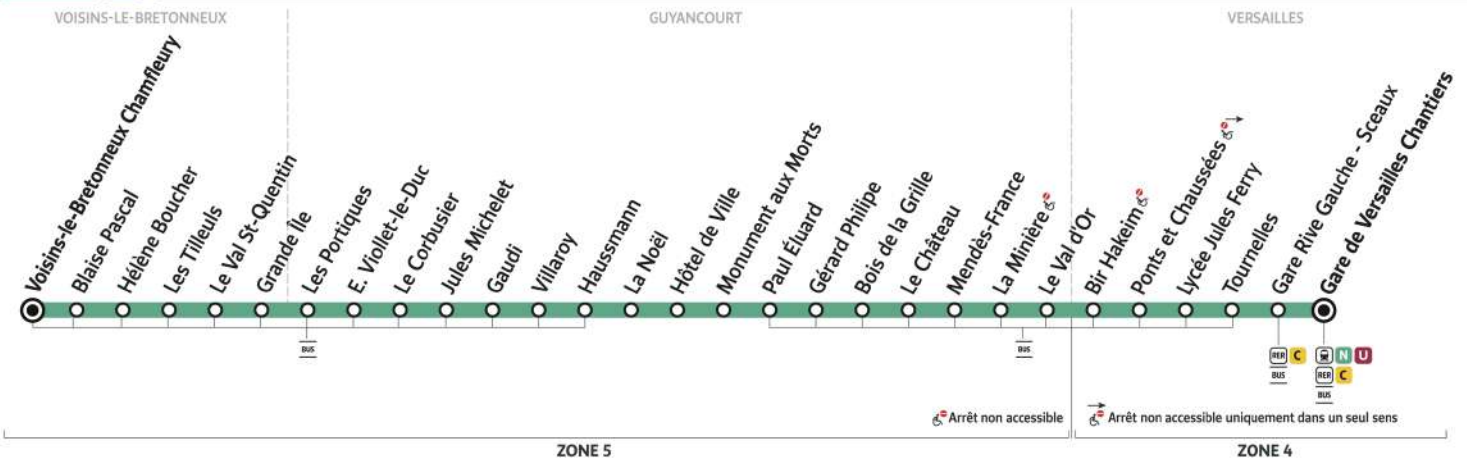

5141

→ VOISINS - Chamfleury

5141

VOISINS-LE-BRETONNEUX Chamfleury ← Gare de VERSAILLES Chantiers

Horaires valables du 5 janvier au 12 juillet 2026

Du lundi au vendredi

VERSAILLES	Gare de Versailles Chantiers	5:55	6:56	7:21	7:38	7:51	8:06	8:21	8:36	8:53	9:08	9:22	9:37	9:52	10:08
	Gare Rive Gauche - Sceaux	5:59	7:00	7:25	7:44	7:57	8:12	8:27	8:42	8:59	9:12	9:26	9:41	9:56	10:12
	Tournelles	5:59	7:00	7:26	7:45	7:58	8:13	8:28	8:43	9:00	9:13	9:27	9:42	9:57	10:13
	Lycée Jules Ferry	6:01	7:02	7:28	7:47	8:00	8:15	8:30	8:45	9:02	9:15	9:29	9:44	9:59	10:15
	Ponts et Chaussées	6:02	7:03	7:29	7:48	8:01	8:16	8:31	8:46	9:03	9:16	9:30	9:45	10:00	10:16
	Bir-Hakeim	6:04	7:05	7:31	7:50	8:03	8:18	8:34	8:48	9:05	9:18	9:32	9:47	10:02	10:18
GUYANCOURT	Le Val d'Or	6:06	7:07	7:33	7:53	8:06	8:21	8:37	8:50	9:07	9:20	9:34	9:49	10:04	10:20
	La Minière	6:07	7:08	7:35	7:55	8:08	8:23	8:39	8:52	9:09	9:22	9:35	9:50	10:05	10:21
	Mendès France	6:09	7:10	7:39	7:59	8:12	8:27	8:43	8:56	9:13	9:26	9:37	9:52	10:07	10:23
	Le Château	6:10	7:11	7:40	8:00	8:14	8:29	8:45	8:58	9:15	9:28	9:39	9:54	10:09	10:25
	Bois de la Grille	6:11	7:12	7:41	8:01	8:15	8:30	8:46	8:59	9:16	9:29	9:40	9:55	10:10	10:26
	Gérard Philippe	6:12	7:13	7:42	8:02	8:16	8:31	8:47	9:00	9:17	9:30	9:41	9:56	10:11	10:27
	Paul Éluard	6:13	7:14	7:43	8:03	8:17	8:32	8:48	9:01	9:18	9:31	9:42	9:57	10:12	10:28
	Monument aux Morts	6:13	7:14	7:44	8:04	8:17	8:32	8:48	9:01	9:18	9:31	9:42	9:57	10:12	10:28
	Hôtel de Ville	6:14	7:15	7:45	8:05	8:18	8:33	8:49	9:02	9:19	9:32	9:43	9:58	10:13	10:29
	La Noël	6:15	7:16	7:46	8:06	8:19	8:34	8:50	9:03	9:20	9:33	9:44	9:59	10:14	10:30
	Haussmann	6:16	7:17	7:47	8:07	8:20	8:35	8:51	9:04	9:21	9:34	9:45	10:00	10:15	10:31
	Villaroy	6:17	7:18	7:48	8:08	8:21	8:36	8:52	9:05	9:22	9:35	9:46	10:01	10:16	10:32
Gaudi	6:18	7:20	7:50	8:10	8:23	8:38	8:54	9:07	9:24	9:37	9:48	10:03	10:18	10:33	
Jules Michelet	6:19	7:21	7:52	8:12	8:25	8:40	8:56	9:08	9:25	9:38	9:49	10:04	10:19	10:34	
Le Corbusier	6:20	7:22	7:53	8:13	8:26	8:41	8:57	9:09	9:26	9:39	9:50	10:05	10:20	10:35	
E. Viollet-le-Duc	6:21	7:23	7:54	8:14	8:27	8:42	8:58	9:10	9:27	9:40	9:51	10:06	10:21	10:36	
Les Portiques	6:22	7:24	7:54	8:14	8:27	8:42	8:58	9:11	9:28	9:41	9:52	10:07	10:22	10:37	
VOISINS-LE-BRETONNEUX	Grande Île	6:23	7:25	7:56	8:16	8:29	8:44	9:00	9:12	9:29	9:42	9:53	10:08	10:23	10:38
	Le Val Saint-Quentin	6:24	7:26	7:57	8:17	8:30	8:45	9:01	9:13	9:30	9:43	9:54	10:09	10:24	10:39
	Les Tilleuls	6:25	7:27	7:58	8:18	8:31	8:46	9:02	9:14	9:31	9:44	9:55	10:10	10:25	10:40
	Hélène Boucher	6:25	7:27	7:59	8:19	8:32	8:47	9:03	9:15	9:32	9:45	9:56	10:11	10:26	10:41
	Blaise Pascal	6:26	7:28	8:00	8:20	8:33	8:48	9:04	9:16	9:33	9:46	9:57	10:12	10:27	10:42
Chamfleury	6:27	7:29	8:01	8:21	8:34	8:49	9:05	9:17	9:34	9:47	9:58	10:13	10:28	10:43	