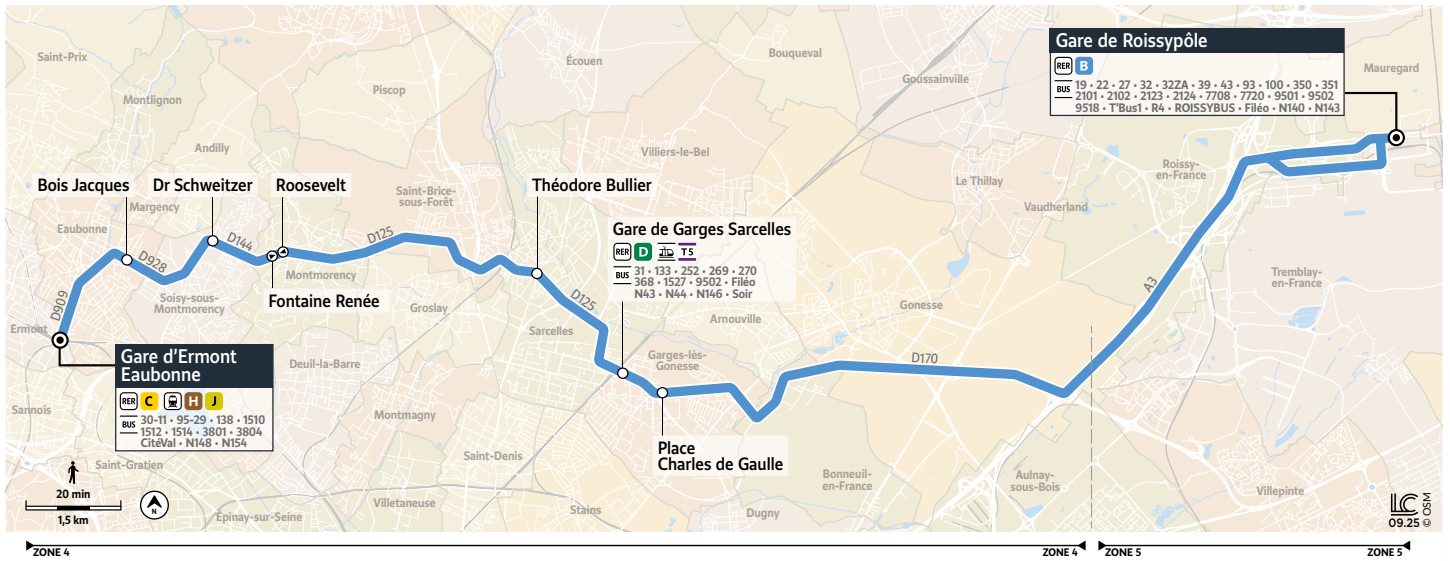

9509

Gare d'Erment Eaubonne → Gare de Roissypôle

Horaires valables du 22 décembre 2025 au 19 juillet 2026

Du lundi au vendredi

ERMONT	Gare d'Erment Eaubonne	5:25	5:55	6:25	6:45	7:05	7:25	7:45	8:00	8:15	8:30	8:45	9:00	9:15	9:35	9:55
EAUBONNE	Bois Jacques	5:32	6:02	6:32	6:52	7:12	7:32	7:54	8:09	8:24	8:39	8:54	9:08	9:23	9:43	10:03
SOISY-SOUS-MONTMORENCY	Dr Schweitzer	5:38	6:08	6:38	6:58	7:18	7:38	8:01	8:17	8:32	8:46	9:01	9:15	9:30	9:50	10:10
MONTMORENCY	Fontaine Renée	5:42	6:12	6:42	7:02	7:22	7:42	8:05	8:21	8:37	8:51	9:05	9:19	9:34	9:54	10:14
SARCELLES	Théodore Bullier	5:52	6:22	6:52	7:13	7:33	7:55	8:19	8:35	8:49	9:03	9:16	9:30	9:45	10:05	10:25
GARGES-LÈS-GONESSE	Gare de Garges Sarcelles	6:00	6:30	7:00	7:22	7:44	8:06	8:30	8:44	8:58	9:11	9:24	9:38	9:53	10:13	10:33
	Place Charles de Gaulle	6:05	6:35	7:06	7:28	7:50	8:12	8:36	8:50	9:04	9:17	9:30	9:44	9:59	10:19	10:39
TREMBLAY-EN-FRANCE	Gare de Roissypôle	6:27	6:57	7:31	7:53	8:15	8:37	9:00	9:14	9:26	9:39	9:52	10:06	10:21	10:41	11:00

ERMONT	Gare d'Erment Eaubonne	10:15	10:45	11:15	11:45	12:15	12:45	13:15	13:45	14:15	14:45	15:15	15:45	16:15	16:40	16:55
EAUBONNE	Bois Jacques	10:23	10:53	11:23	11:53	12:23	12:53	13:23	13:53	14:23	14:53	15:23	15:53	16:24	16:50	17:05
SOISY-SOUS-MONTMORENCY	Dr Schweitzer	10:30	11:00	11:30	12:00	12:30	13:00	13:30	14:00	14:30	15:00	15:30	16:00	16:32	16:58	17:13
MONTMORENCY	Fontaine Renée	10:34	11:04	11:34	12:04	12:34	13:04	13:34	14:04	14:34	15:04	15:34	16:04	16:36	17:02	17:17
SARCELLES	Théodore Bullier	10:44	11:14	11:44	12:14	12:44	13:14	13:44	14:14	14:44	15:14	15:44	16:14	16:48	17:14	17:29
GARGES-LÈS-GONESSE	Gare de Garges Sarcelles	10:52	11:22	11:52	12:22	12:52	13:22	13:52	14:22	14:52	15:22	15:52	16:23	16:58	17:24	17:39
	Place Charles de Gaulle	10:58	11:28	11:58	12:28	12:58	13:28	13:58	14:28	14:58	15:28	15:58	16:30	17:05	17:31	17:45
TREMBLAY-EN-FRANCE	Gare de Roissypôle	11:19	11:49	12:19	12:49	13:19	13:49	14:19	14:49	15:19	15:51	16:21	16:54	17:29	17:54	18:08