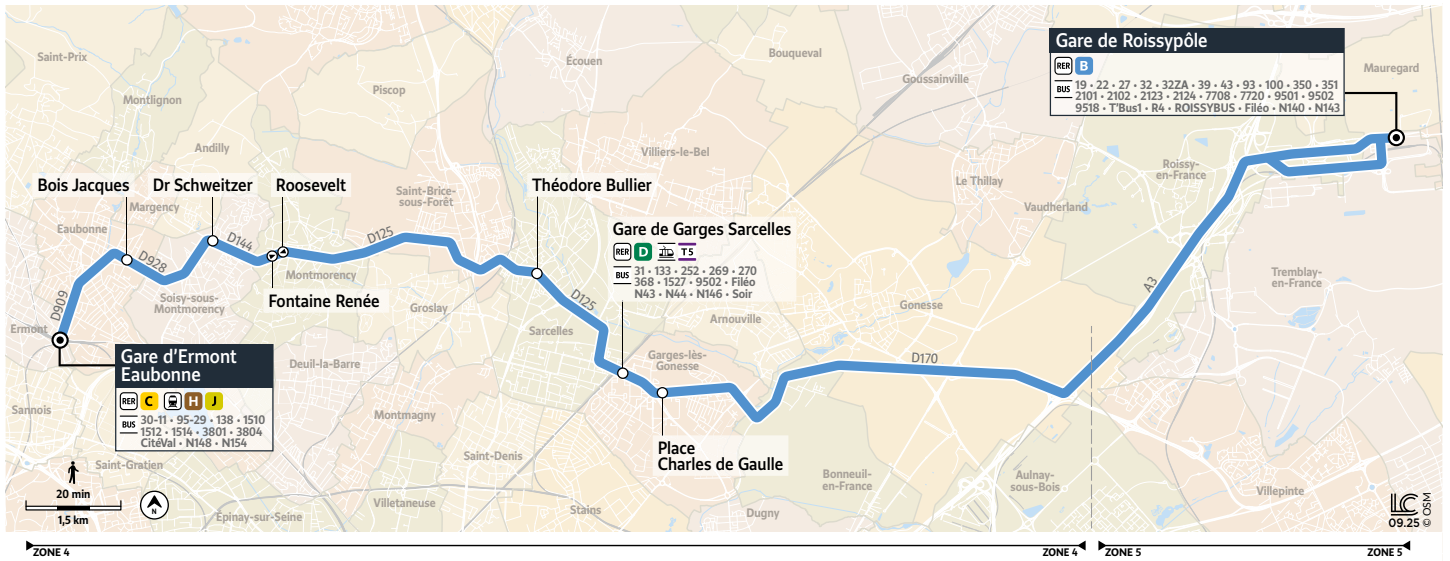

Acceo : Solution de mobilité
pour personnes sourdes
et malentendantes

iledefrance-mobilites.fr
Application disponible sur :

 
mobilités

9509

Gare de Roissy-pôle → Gare d'Ermont Eaubonne

Horaires valables du 22 décembre 2025 au 19 juillet 2026

Du lundi au vendredi

TREMBLAY-EN-FRANCE	Gare de Roissy-pôle	5:30	6:00	6:15	6:30	6:45	7:00	7:15	7:30	7:45	8:05	8:25	8:45	9:05	9:30	10:00
GARGES-LÈS-GONESSE	Place Charles de Gaulle	5:48	6:18	6:33	6:49	7:04	7:19	7:34	7:50	8:05	8:27	8:47	9:05	9:24	9:49	10:19
	Gare de Garges Sarcelles	5:51	6:21	6:37	6:53	7:08	7:23	7:39	7:55	8:09	8:31	8:51	9:09	9:28	9:53	10:23
SARCELLES	Théodore Bullier	5:59	6:29	6:46	7:02	7:17	7:32	7:48	8:04	8:18	8:40	9:00	9:18	9:37	10:02	10:32
MONTMORENCY	Roosevelt	6:06	6:38	6:56	7:12	7:27	7:43	7:59	8:15	8:29	8:51	9:10	9:28	9:47	10:12	10:42
SOISY-SOUS-MONTMORENCY	Dr Schweitzer	6:11	6:43	7:01	7:17	7:32	7:49	8:05	8:20	8:34	8:56	9:15	9:33	9:52	10:17	10:47
EAUBONNE	Bois Jacques	6:16	6:48	7:06	7:23	7:38	7:56	8:12	8:26	8:40	9:02	9:20	9:38	9:57	10:22	10:52
ERMONT	Gare d'Ermont Eaubonne	6:27	7:03	7:22	7:39	7:58	8:16	8:26	8:40	8:53	9:15	9:33	9:51	10:10	10:34	11:04