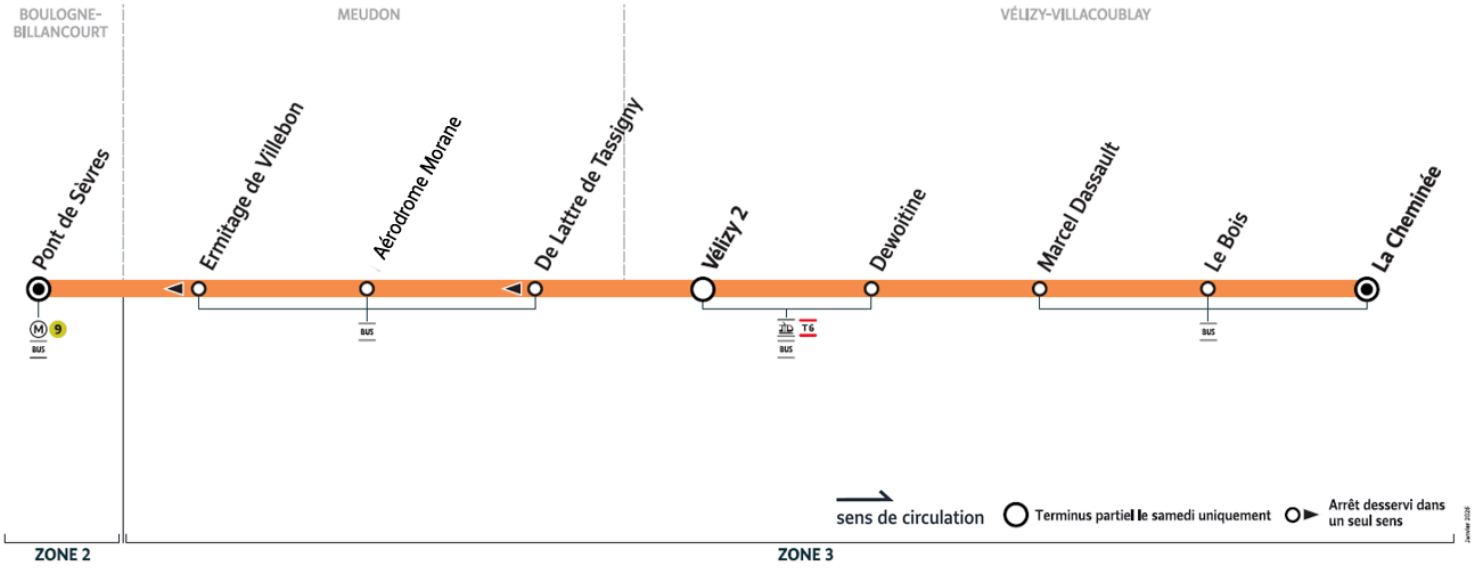

~~291~~

6140

→ Vélizy-Villacoublay
La Cheminée

Du lundi 2 mars 2026 au samedi 11 juillet 2026

Du lundi au vendredi

		Pont de Sèvres	6:02	6:12	6:22	6:32	6:40	6:48	6:52	6:56	7:00	7:04	7:08	7:12	7:16	7:20
BOULOGNE-BILLANCOURT	Pont de Sèvres															
VÉLIZY-VILLACOUBLAY	Aéroport Morane	6:10	6:20	6:31	6:41	6:49	6:58	7:02	7:06	7:10	7:14	7:18	7:22	7:26	7:30	
	Vélizy 2	6:10	6:21	6:32	6:42	6:50	6:59	7:03	7:07	7:11	7:15	7:19	7:23	7:27	7:31	
	Dewoitine	6:11	6:22	6:33	6:43	6:51	7:00	7:04	7:08	7:12	7:16	7:20	7:24	7:28	7:32	
	Marcel Dassault	6:12	6:22	6:33	6:43	6:51	7:00	7:04	7:08	7:12	7:16	7:20	7:24	7:28	7:32	
	Le Bois	6:12	6:23	6:34	6:44	6:52	7:01	7:05	7:09	7:13	7:17	7:21	7:25	7:29	7:33	
	La Cheminée	6:13	6:24	6:35	6:45	6:53	7:02	7:06	7:10	7:14	7:18	7:22	7:26	7:30	7:34	

Bon à savoir :

Ces horaires sont donnés à titre indicatif et les conducteurs Keolis Vélizy Vallée de la Bièvre s'efforcent de les respecter. Toutefois, les aléas de circulation peuvent retarder l'heure de passage indiquée.

6140

**→ Vélizy-Villacoublay
La Cheminée**

Du lundi au vendredi

BOULOGNE-BILLANCOURT	Pont de Sèvres	7:24	7:28	7:32	7:36	7:40	7:44	7:48	7:52	7:56	8:00	8:04	8:08	8:12	8:16
VÉLIZY-VILLACOUBLAY	Aérodrome Morane	7:34	7:38	7:42	7:46	7:50	7:54	7:58	8:02	8:06	8:10	8:14	8:18	8:22	8:26
	Vélizy 2	7:35	7:39	7:43	7:47	7:51	7:55	7:59	8:03	8:07	8:11	8:15	8:19	8:23	8:27
	Dewoitine	7:36	7:40	7:44	7:48	7:52	7:56	8:00	8:04	8:08	8:12	8:16	8:20	8:24	8:28
	Marcel Dassault	7:36	7:40	7:44	7:48	7:52	7:56	8:00	8:04	8:08	8:12	8:16	8:20	8:24	8:28
	Le Bois	7:37	7:41	7:45	7:49	7:53	7:57	8:01	8:05	8:09	8:13	8:17	8:21	8:25	8:29
	La Cheminée	7:38	7:42	7:46	7:50	7:54	7:58	8:02	8:06	8:10	8:14	8:18	8:22	8:26	8:30