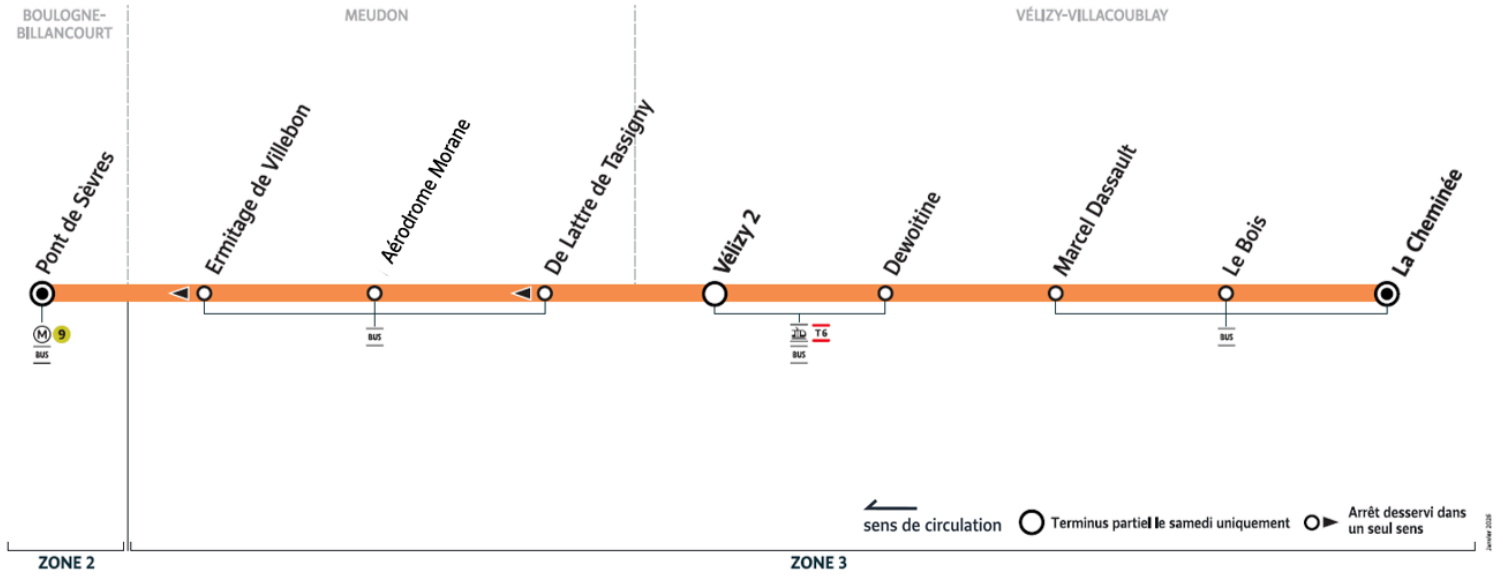

~~291~~

6140

→ Boulogne-Billancourt
Pont de Sèvres

Du lundi 2 mars 2026 au samedi 11 juillet 2026

Du lundi au vendredi

VÉLIZY-VILLACOUBLAY	La Cheminée	6:00	6:10	6:20	6:30	6:38	6:46	6:54	6:58	7:02	7:06	7:10	7:14	7:18	7:22
	Le Bois	6:01	6:11	6:21	6:31	6:39	6:47	6:55	6:59	7:03	7:07	7:11	7:15	7:19	7:23
	Marcel Dassault	6:02	6:12	6:22	6:32	6:40	6:48	6:56	7:00	7:04	7:08	7:12	7:16	7:20	7:24
	Dewoitine	6:02	6:12	6:22	6:32	6:40	6:48	6:56	7:00	7:04	7:08	7:12	7:16	7:20	7:24
	Vélizy 2	6:04	6:14	6:24	6:34	6:42	6:50	6:58	7:02	7:06	7:10	7:14	7:18	7:22	7:26
MEUDON	De Lattre de Tassigny	6:05	6:15	6:25	6:35	6:43	6:51	6:59	7:03	7:07	7:11	7:15	7:19	7:23	7:27
	Aéroport Morane	6:06	6:16	6:26	6:36	6:45	6:53	7:01	7:05	7:09	7:13	7:17	7:21	7:25	7:29
	Ermitage de Villebon	6:08	6:18	6:28	6:38	6:47	6:55	7:03	7:07	7:11	7:15	7:19	7:23	7:27	7:31
BOULOGNE-BILLANCOURT	Pont de Sèvres	6:15	6:25	6:35	6:45	6:54	7:02	7:10	7:14	7:18	7:23	7:27	7:31	7:35	7:41

Bon à savoir :

Ces horaires sont donnés à titre indicatif et les conducteurs Keolis Vélizy Vallée de la Bièvre s'efforcent de les respecter. Toutefois, les aléas de circulation peuvent retarder l'heure de passage indiquée.